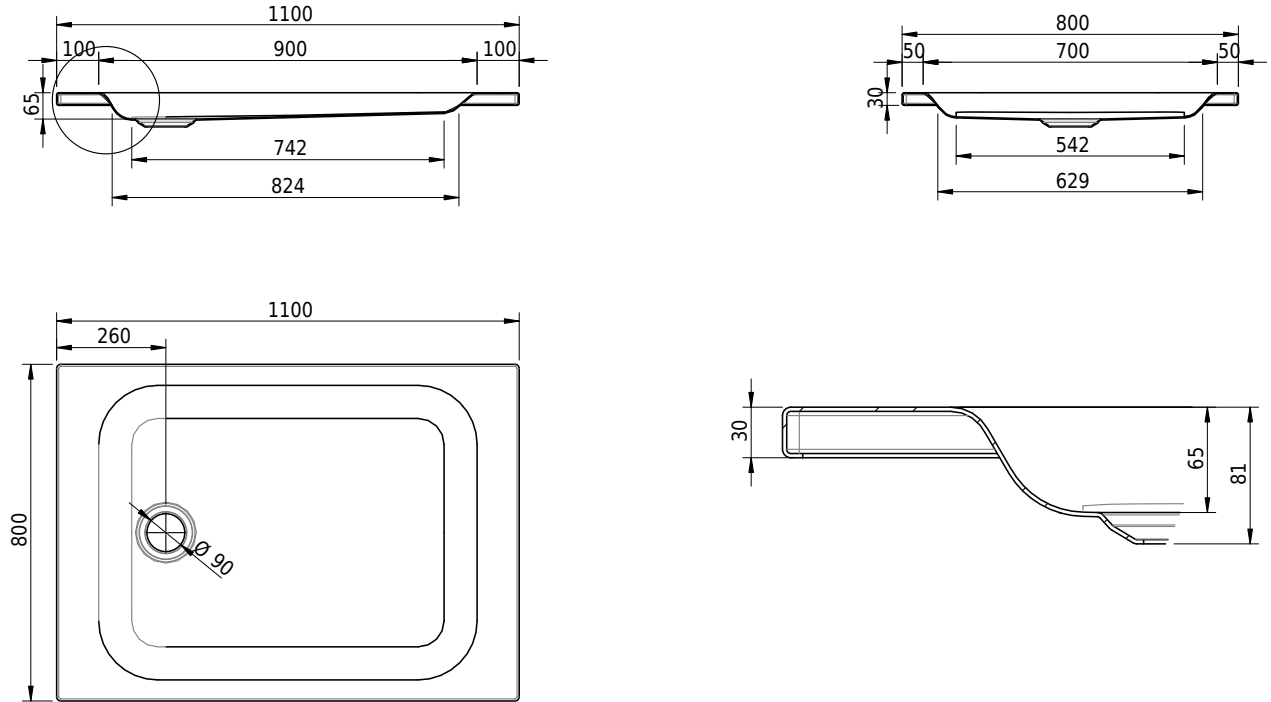

Massskizze

Schmidlin Duschwanne flach (6,5 cm)

110 x 80 x 6.5 cm

Ablaufloch \varnothing 90 mm

Artikel-Nr.: 1560-0001 SGVSB-Nr.: 141094 ST-Nr.: 1311246.100 Gewicht: 24 kg

Optionen

- Farbklasse: I,II,III,IV,V [FA0_ _ _]
- Mit Zargen [Z_ _ _ _]
- ANTIGLISS PRO
- GLASUR PLUS [OV01]
- Speziallänge -2/+5 cm (beidseitig von -1 bis +2,5cm)
- Scharfkantige Ecke (Radius 5 mm) [EA_ _ 04]
- Geschnittene Ecke [EA_ _ 03]
- Abgerundete Ecke [EA_ _ 02]
- Schürze(n) 75 mm
- Schürze(n) 100 mm
- Schürze(n) Spezialhöhe

Zubehör

- Duschwannen-Fusset 4/6/8 (SIA 181), mit/ohne Dichtband
- Duschwannen-Montagerahmen BASIC (SIA 181)
- Montagesystem Schmidlin OMNIA (SIA 181)
- Schmidlin Zargen-Montagewinkel (SIA 181), Satz (4 Stück)
- Zargengummiprofil