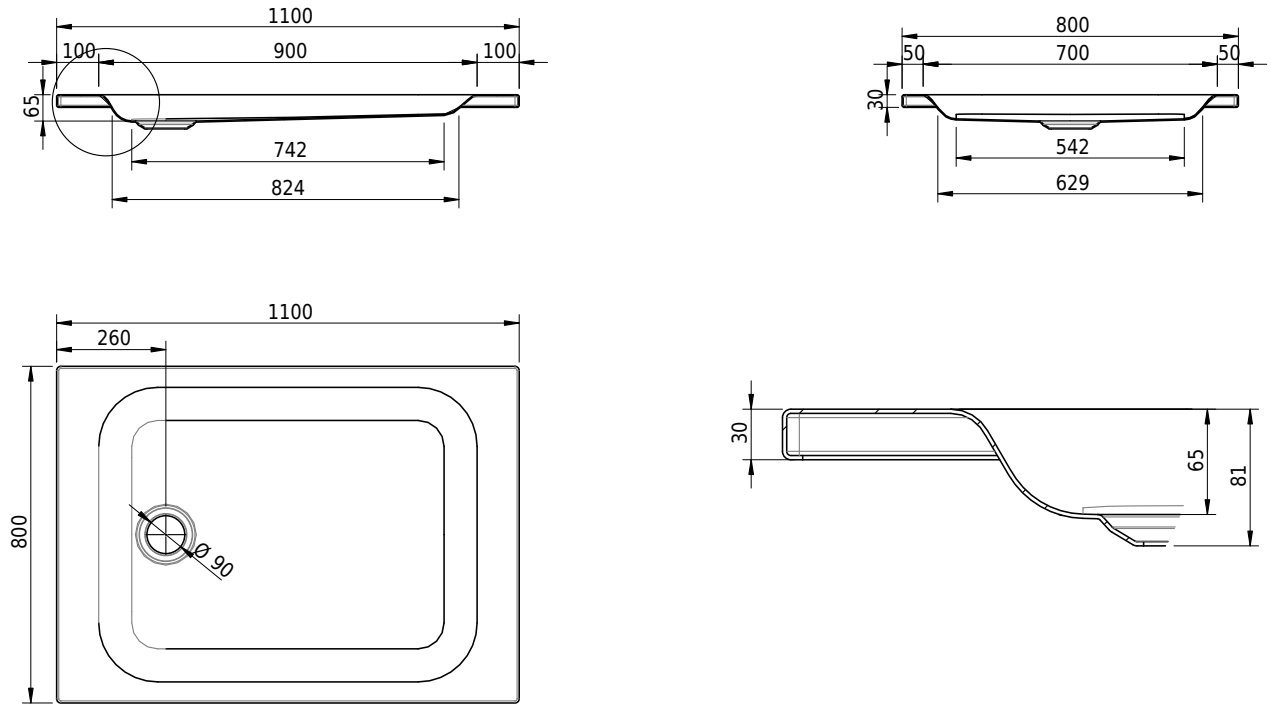

Massskizze

Schmidlin Duschwanne flach (6,5 cm)

110 x 80 x 6.5 cm

Ablaufloch \varnothing 90 mm

Artikel-Nr.: 1560-0001 SGVSB-Nr.: 141094 ST-Nr.: 1311246.100 Gewicht: 24 kg

Optionen

- Farbklasse: I,II,III,IV,V [FA0_ _ _]
- Mit Zargen [Z_ _ _ _]
- ANTIGLISS PRO
- GLASUR PLUS [OV01]
- Speziallänge -2/+5 cm (beidseitig von -1 bis +2,5cm)
- Scharfkantige Ecke (Radius 5 mm) [EA_ _ 04]
- Geschnittene Ecke [EA_ _ 03]
- Abgerundete Ecke [EA_ _ 02]
- Schürze(n) 75 mm
- Schürze(n) 100 mm
- Schürze(n) Spezialhöhe

Zubehör

- Duschwannen-Fusset 4/6/8 (SIA 181), mit/ohne Dichtband
- Duschwannen-Montagerahmen BASIC (SIA 181)
- Montagesystem Schmidlin OMNIA (SIA 181)
- Schmidlin Zargen-Montagewinkel (SIA 181), Satz (4 Stück)
- Zargengummiprofil