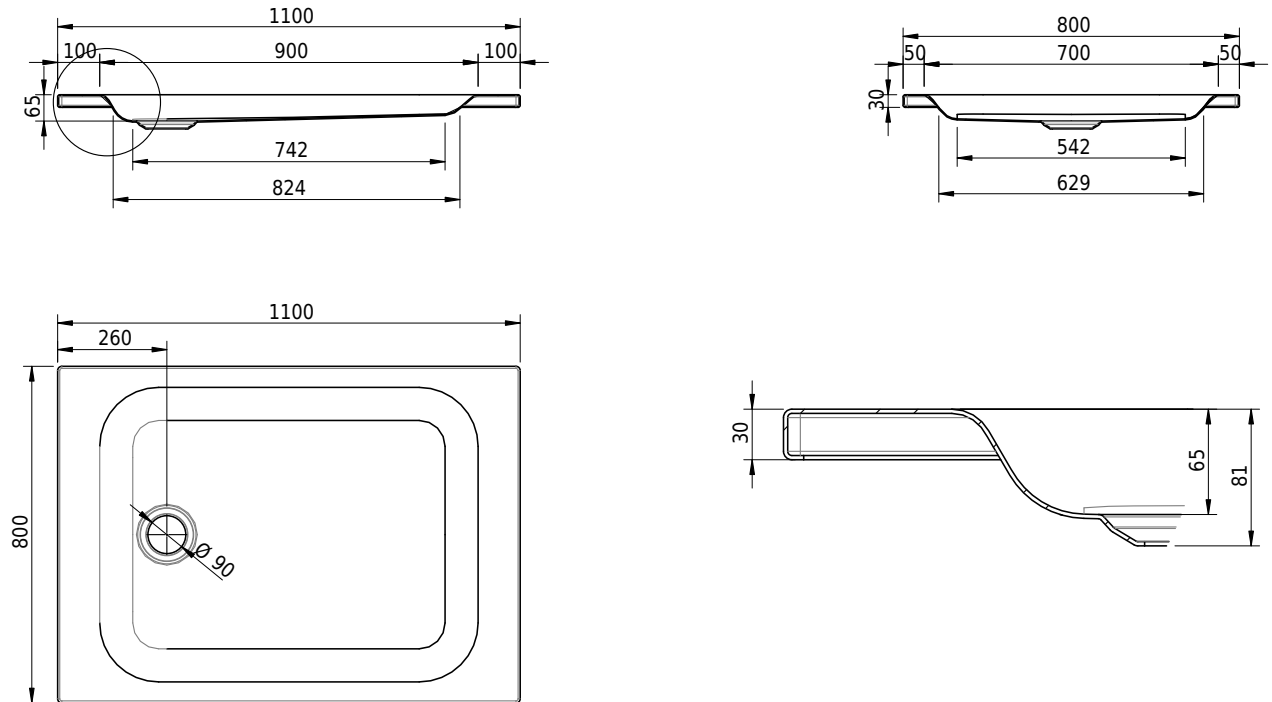

## Massskizze

**Schmidlin Duschwanne flach (6,5 cm)**

110 x 80 x 6.5 cm

Ablaufloch  $\varnothing$  90 mm

Artikel-Nr.: 1560-0001    SGVSB-Nr.: 141094    ST-Nr.: 1311246.100    Gewicht: 24 kg

**Optionen**

- Farbklasse: I,II,III,IV,V [FA0\_ \_ \_]
- Mit Zargen [Z\_ \_ \_ \_]
- ANTIGLISS PRO
- GLASUR PLUS [OV01]
- Speziallänge -2/+5 cm (beidseitig von -1 bis +2,5cm)
- Scharfkantige Ecke (Radius 5 mm) [EA\_ \_ 04]
- Geschnittene Ecke [EA\_ \_ 03]
- Abgerundete Ecke [EA\_ \_ 02]
- Schürze(n) 75 mm
- Schürze(n) 100 mm
- Schürze(n) Spezialhöhe

**Zubehör**

- Duschwannen-Fusset 4/6/8 (SIA 181), mit/ohne Dichtband
- Duschwannen-Montagerahmen BASIC (SIA 181)
- Montagesystem Schmidlin OMNIA (SIA 181)
- Schmidlin Zargen-Montagewinkel (SIA 181), Satz (4 Stück)
- Zargengummiprofil