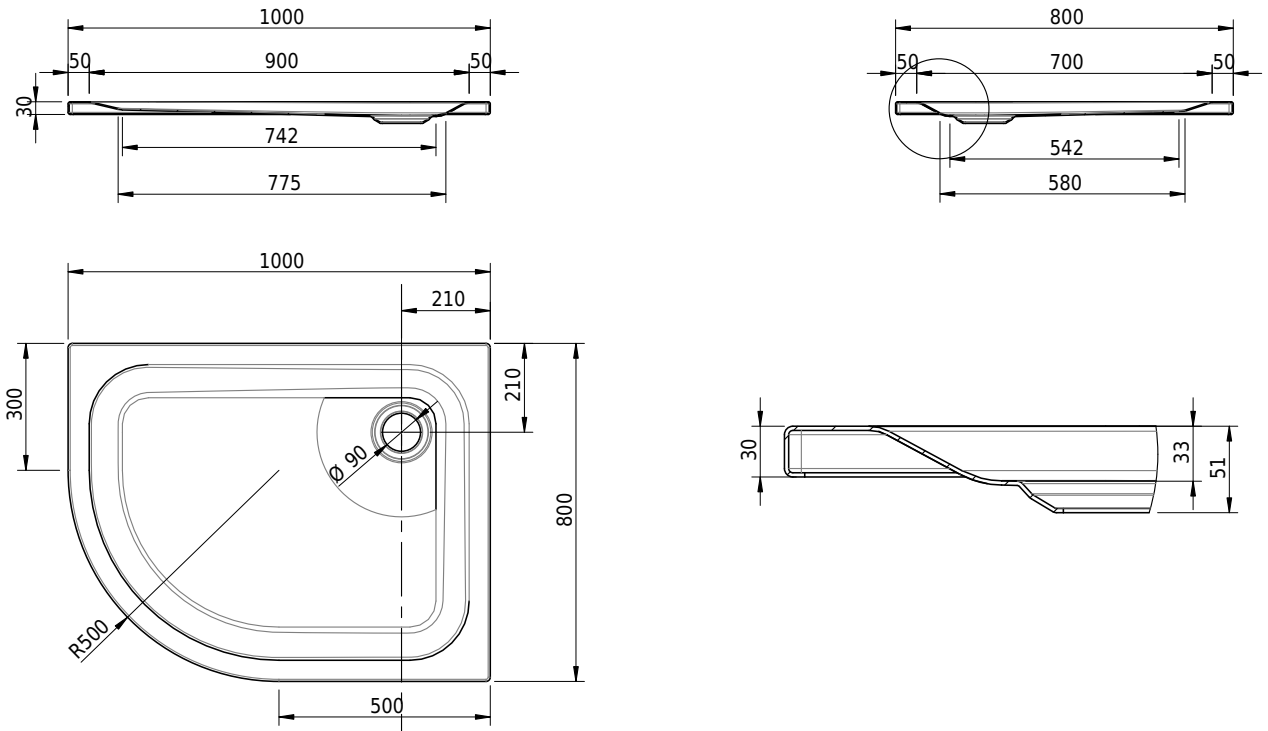

Massskizze

Schmidlin ECK Duschwanne superflach (3,5 cm)

100 x 80 x 3.5 cm

Ablaufloch ø 90 mm

Artikel-Nr.: 1559-0001

SGVSB-Nr.: 141152

Gewicht: 19 kg

Optionen

- Farbklasse: I,II,III,IV,V [FA0_ _]
- Mit Zargen [Z_ _ _]
- ANTIGLISS PRO
- GLASUR PLUS [OV01]
- Speziallänge -2/+5 cm (beidseitig von -1 bis +2,5cm)
- Scharfkantige Ecke (Radius 5 mm) [EA_ _ 04]
- Schürze(n) 50 mm
- Spezialanfertigung

Zubehör

- Duschwannen-Fusset 4/6/8 (SIA 181), mit/ohne Dichtband
- Duschwannen-Montagerahmen BASIC (SIA 181)
- Montagesystem Schmidlin OMNIA (SIA 181)
- Schmidlin Zargen-Montagewinkel (SIA 181), Satz (4 Stück)
- Zargengummiprofil