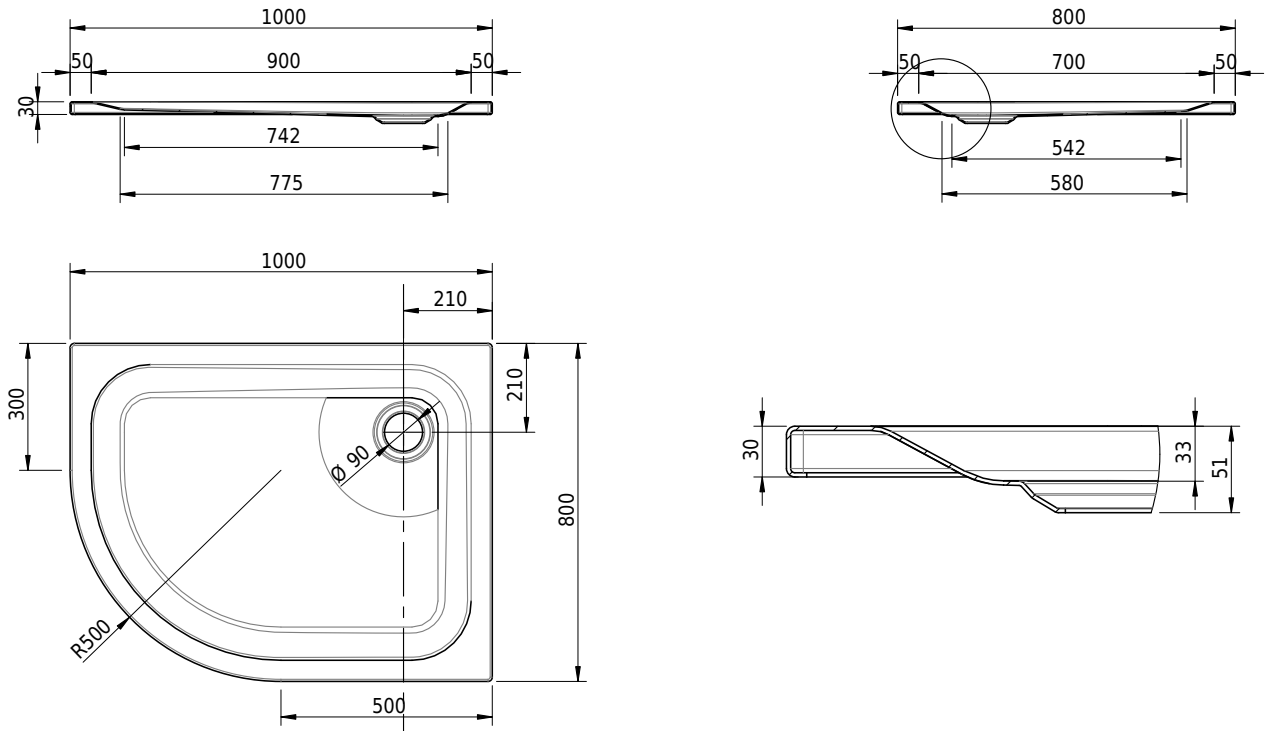

# Schmidlin ECK Duschwanne superflach (3,5 cm)

100 x 80 x 3.5 cm

Ablaufloch  $\varnothing$  90 mm

Artikel-Nr.: 1559-0001

SGVSB-Nr.: 141152

Gewicht: 19 kg

## Optionen

- Farbklasse: I,II,III,IV,V [FA0\_ \_ \_]
- Mit Zargen [Z\_ \_ \_ \_]
- ANTIGLISS PRO
- GLASUR PLUS [OV01]
- Speziallänge -2/+5 cm (beidseitig von -1 bis +2,5cm)
- Scharfkantige Ecke (Radius 5 mm) [EA\_ \_ 04]
- Schürze(n) 50 mm
- Spezialanfertigung