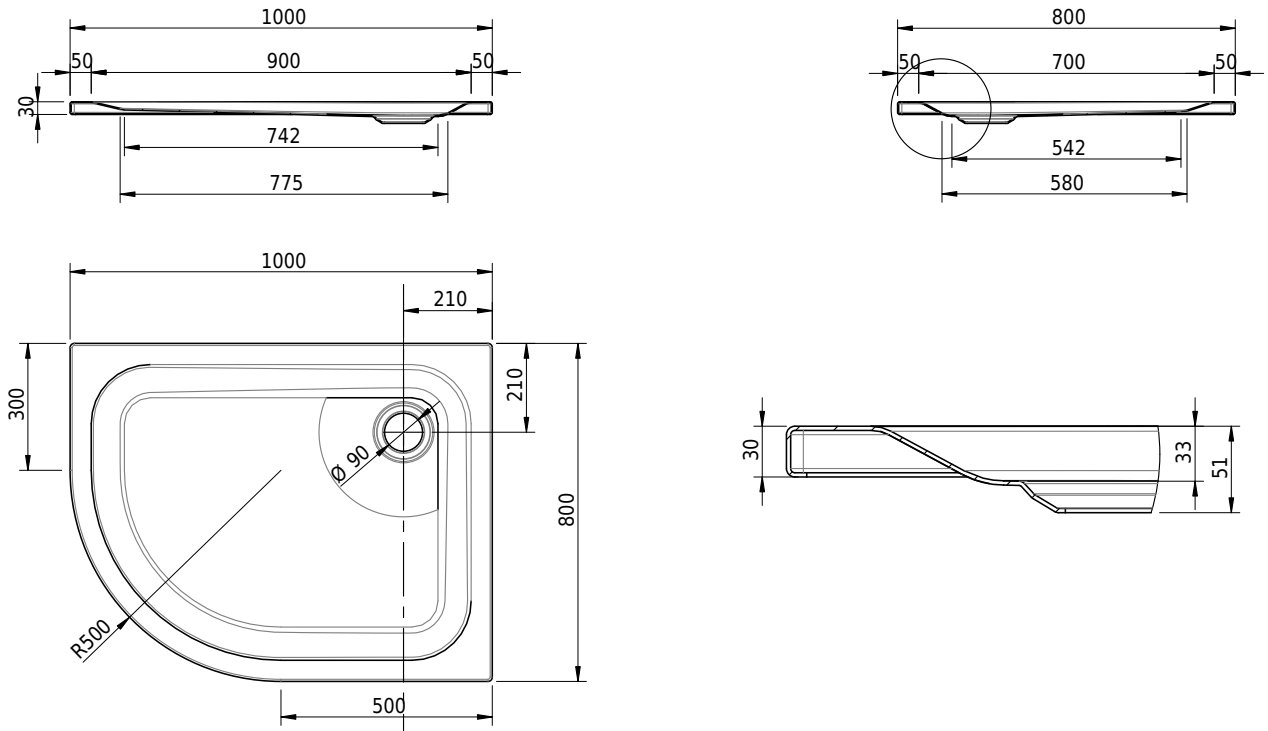

Massskizze

Schmidlin ECK Duschwanne superflach (3,5 cm)

100 x 80 x 3.5 cm

Ablaufloch \varnothing 90 mm

Artikel-Nr.: 1559-0001

SGVSB-Nr.: 141152

Gewicht: 19 kg

Optionen

- Farbklasse: I,II,III,IV,V [FA0_ _]
- Mit Zargen [Z_ _ _]
- ANTIGLISS PRO
- GLASUR PLUS [OV01]
- Speziallänge -2/+5 cm (beidseitig von -1 bis +2,5cm)
- Scharfkantige Ecke (Radius 5 mm) [EA_ _ 04]
- Schürze(n) 50 mm
- Spezialanfertigung

Zubehör

- Duschwannen-Fusset 4/6/8 (SIA 181), mit/ohne Dichtband
- Duschwannen-Montagerahmen BASIC (SIA 181)
- Montagesystem Schmidlin OMNIA (SIA 181)
- Schmidlin Zargen-Montagewinkel (SIA 181), Satz (4 Stück)
- Zargengummiprofil