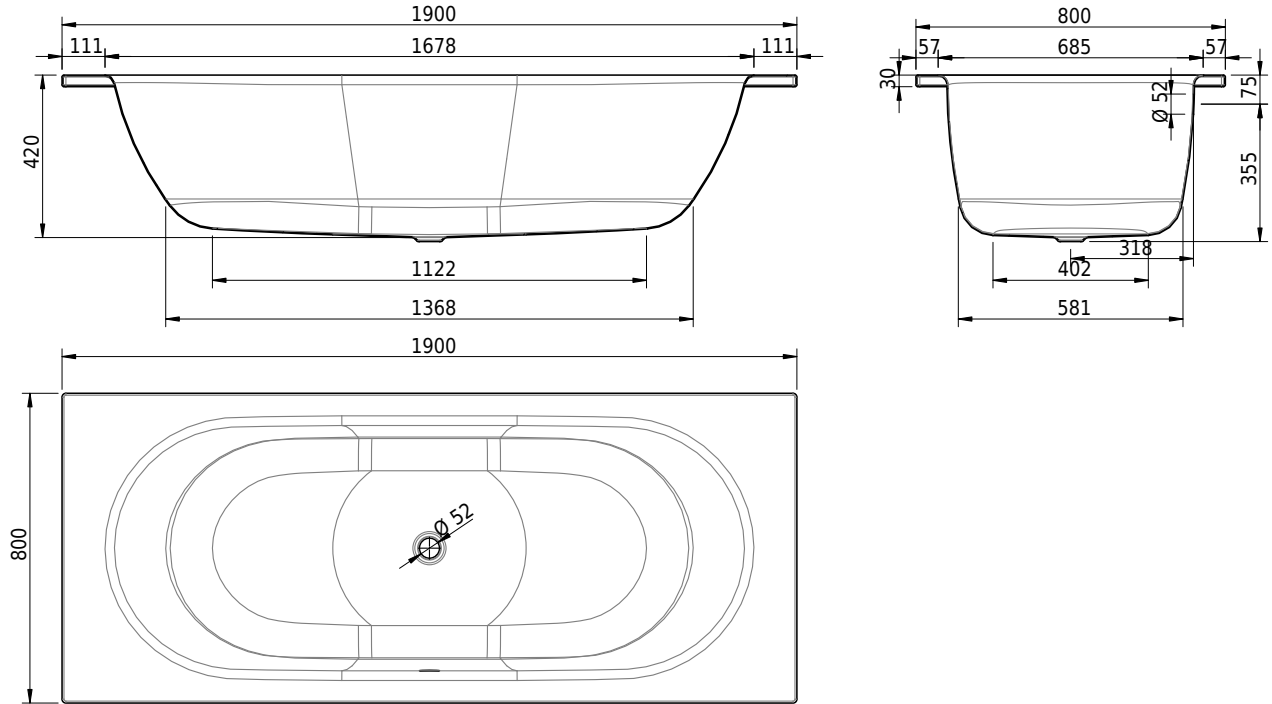

# Schmidlin DUETT

190 x 80 x 42 cm

Randhöhe 30 mm

Artikel-Nr.: 1558-0001

SGVSB-Nr.: 111173

Gewicht: 57 kg

Nutzzinhalt\*: 164 l

\* Nutzzinhalt: Wasserinhalt abzüglich 70 Liter Verdrängung