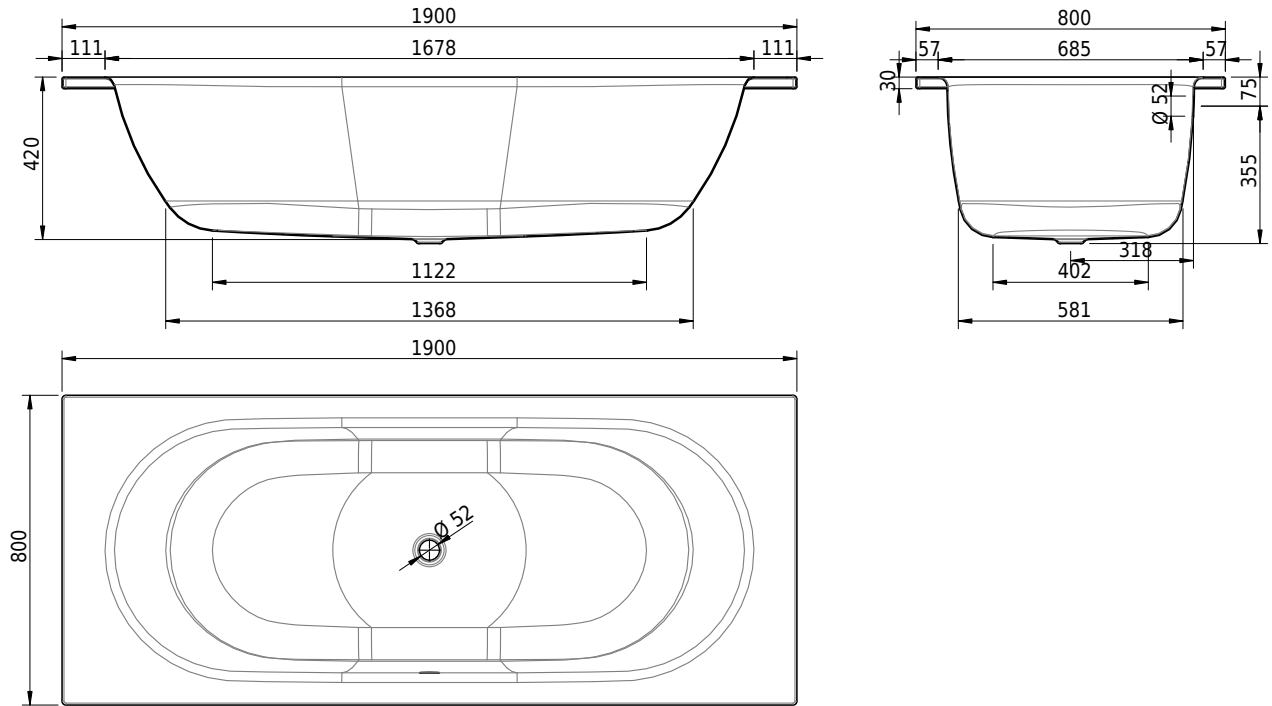

Massskizze

Schmidlin DUETT

190 x 80 x 42 cm

Randhöhe 30 mm

Artikel-Nr.: 1558-0001

SGVSB-Nr.: 111173

Gewicht: 57 kg

Nutzzinhalt*: 164 l

Optionen

- Farbklasse: I,II,III,IV [FA0_ _ _]
- Mit Zargen [Z_ _ _ _]
- ANTIGLISS PRO
- GLASUR PLUS [OV01]
- Griff SAFE (1 Stück) [GFT_02]
- Lochbohrung für Schmidlin TOUCH CONTROL [AT0001]
- Scharfkantige Ecke (Radius 5 mm) [EA_ _ 04]
- Geschnittene Ecke [EA_ _ 03]
- Abgerundete Ecke [EA_ _ 02]
- Einlaufgarnitur Schmidlin SPLASH [SP_ _ _]
- Schmidlin SOUNDBOX
- Spezialanfertigung

* Nutzzinhalt: Wasserinhalt abzüglich 70 Liter Verdrängung