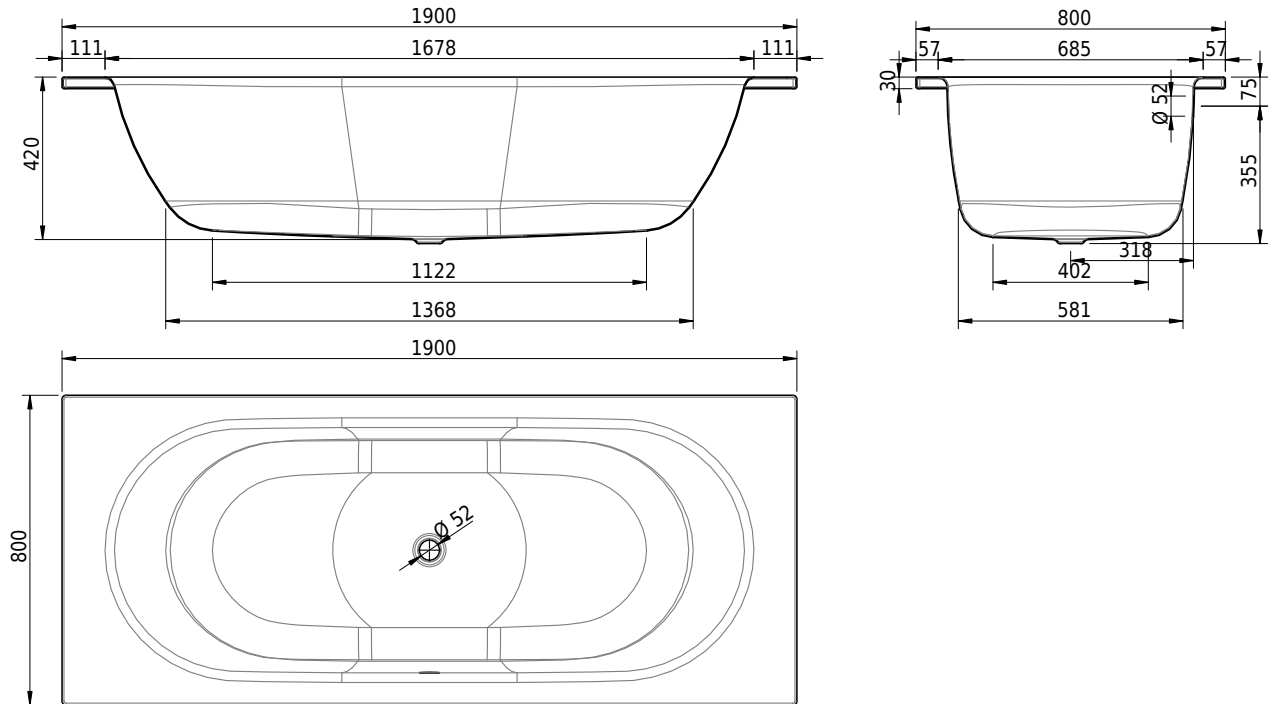

# Schmidlin DUETT

190 x 80 x 42 cm

Randhöhe 30 mm

Artikel-Nr.: 1558-0001

SGVSB-Nr.: 111173

Gewicht: 57 kg

Nutzinhalt\*: 164 l

\* Nutzinhalt: Wasserinhalt abzüglich 70 Liter Verdrängung