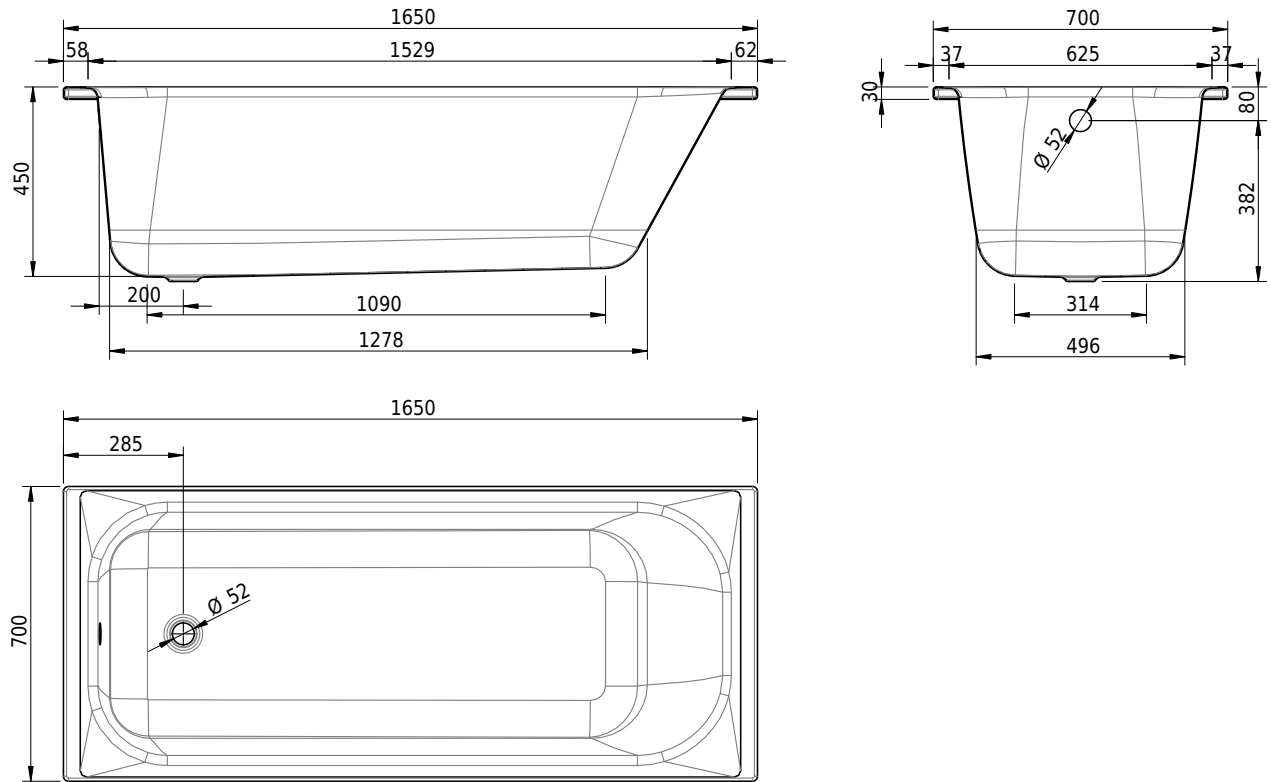

# Schmidlin NORM CLASSIC

165 x 70 x 45 cm

Randhöhe 30 mm

Artikel-Nr.: 1557-0001

SGVSB-Nr.: 111022.100

ST-Nr.: 1111105.100

Gewicht: 42 kg

Nutzinhalt\*: 143 l