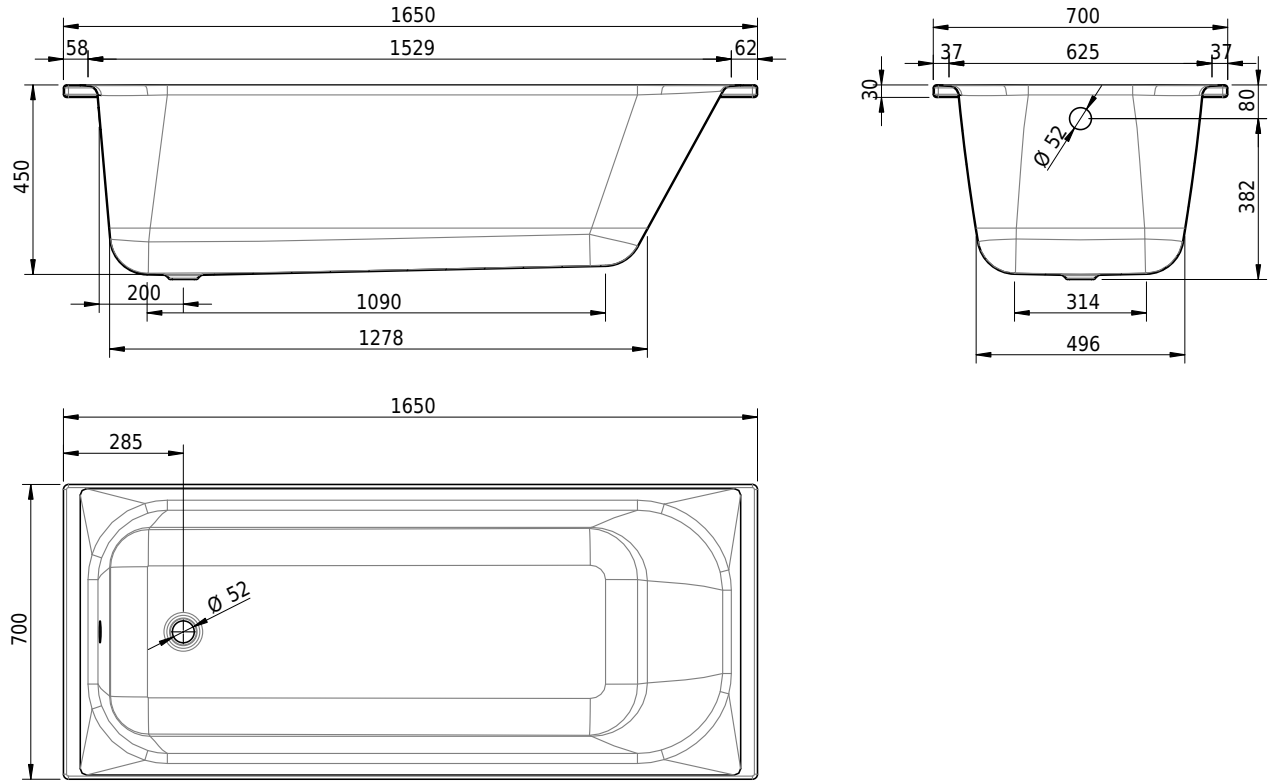

# Schmidlin NORM CLASSIC

165 x 70 x 45 cm

Randhöhe 30 mm

Artikel-Nr.: 1557-0001

SGVSB-Nr.: 111022.100

ST-Nr.: 1111105.100

Gewicht: 42 kg

Nutzhalt\*: 143 l