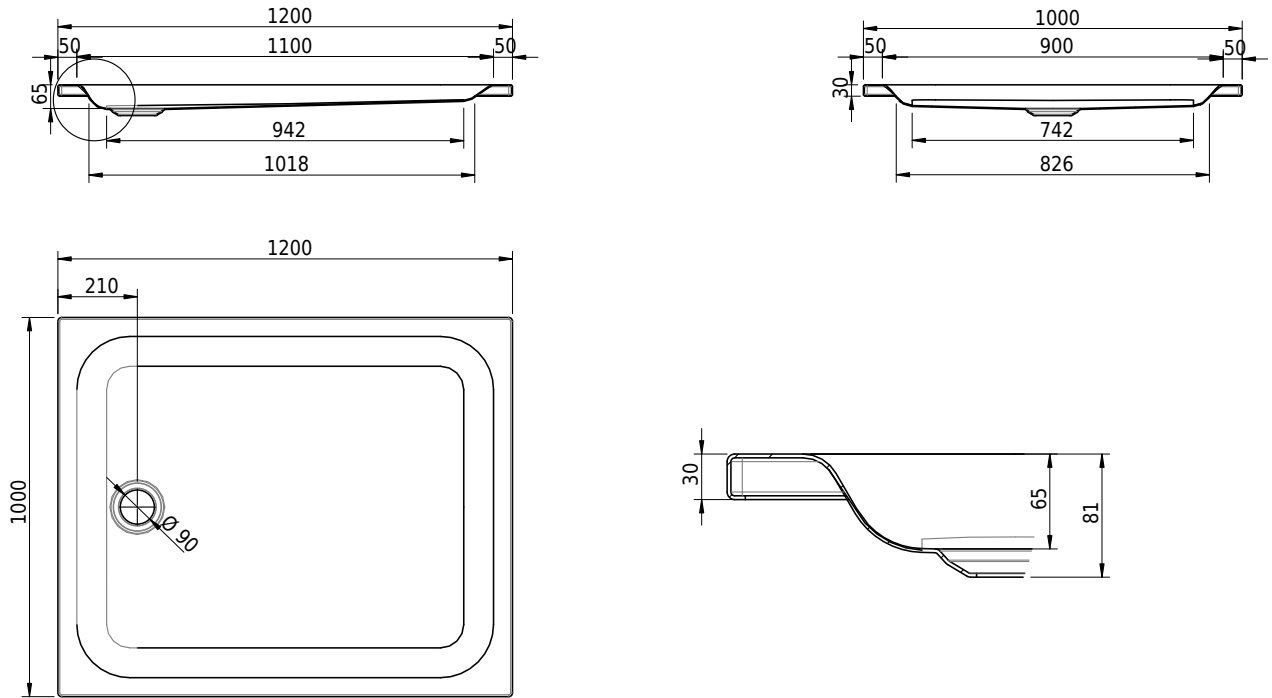

Massskizze

Schmidlin Duschwanne flach (6,5 cm)

120 x 100 x 6.5 cm

Ablaufloch \varnothing 90 mm

Artikel-Nr.: 1555-0001 SGVSB-Nr.: 141099 ST-Nr.: 1311259.100 Gewicht: 28 kg

Optionen

- Farbklasse: I,II,III,IV,V [FA0_ _ _]
- Mit Zargen [Z_ _ _ _]
- ANTIGLISS PRO
- GLASUR PLUS [OV01]
- Speziallänge -2/+5 cm (beidseitig von -1 bis +2,5cm)
- Scharfkantige Ecke (Radius 5 mm) [EA_ _ 04]
- Geschnittene Ecke [EA_ _ 03]
- Abgerundete Ecke [EA_ _ 02]
- Schürze(n) 75 mm
- Schürze(n) 100 mm
- Schürze(n) Spezialhöhe

Zubehör

- Duschwannen-Fusset 4/6/8 (SIA 181), mit/ohne Dichtband
- Duschwannen-Montagerahmen BASIC (SIA 181)
- Montagesystem Schmidlin OMNIA (SIA 181)
- Schmidlin Zargen-Montagewinkel (SIA 181), Satz (4 Stück)
- Zargengummiprofil