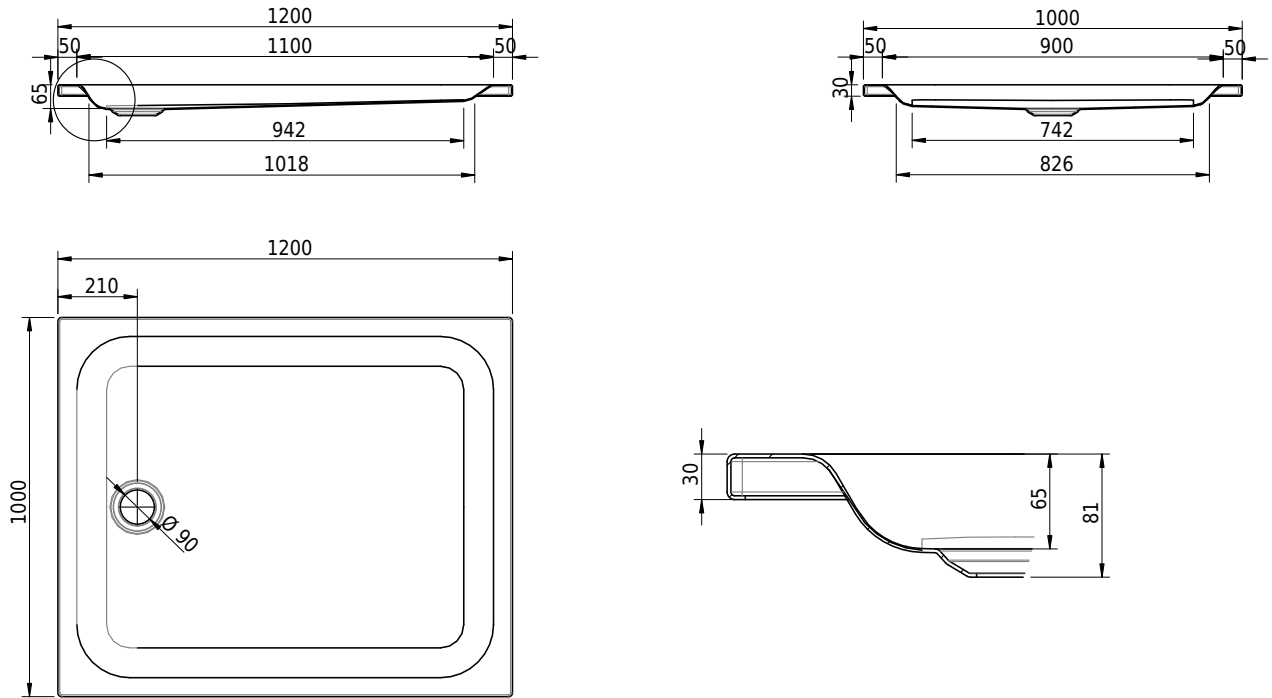

Massskizze

Schmidlin Duschwanne flach (6,5 cm)

120 x 100 x 6.5 cm

Ablaufloch \varnothing 90 mm

Artikel-Nr.: 1555-0001

SGVSB-Nr.: 141099

ST-Nr.: 1311259.100

Gewicht: 28 kg

Optionen

- Farbklasse: I,II,III,IV,V [FA0_ _ _]
- Mit Zargen [Z_ _ _ _]
- ANTIGLISS PRO
- GLASUR PLUS [OV01]
- Speziallänge -2/+5 cm (beidseitig von -1 bis +2,5cm)
- Scharfkantige Ecke (Radius 5 mm) [EA_ _ 04]
- Geschnittene Ecke [EA_ _ 03]
- Abgerundete Ecke [EA_ _ 02]
- Schürze(n) 75 mm
- Schürze(n) 100 mm
- Schürze(n) Spezialhöhe

Zubehör

- Duschwannen-Fusset 4/6/8 (SIA 181), mit/ohne Dichtband
- Duschwannen-Montagerahmen BASIC (SIA 181)
- Montagesystem Schmidlin OMNIA (SIA 181)
- Schmidlin Zargen-Montagewinkel (SIA 181), Satz (4 Stück)
- Zargengummiprofil