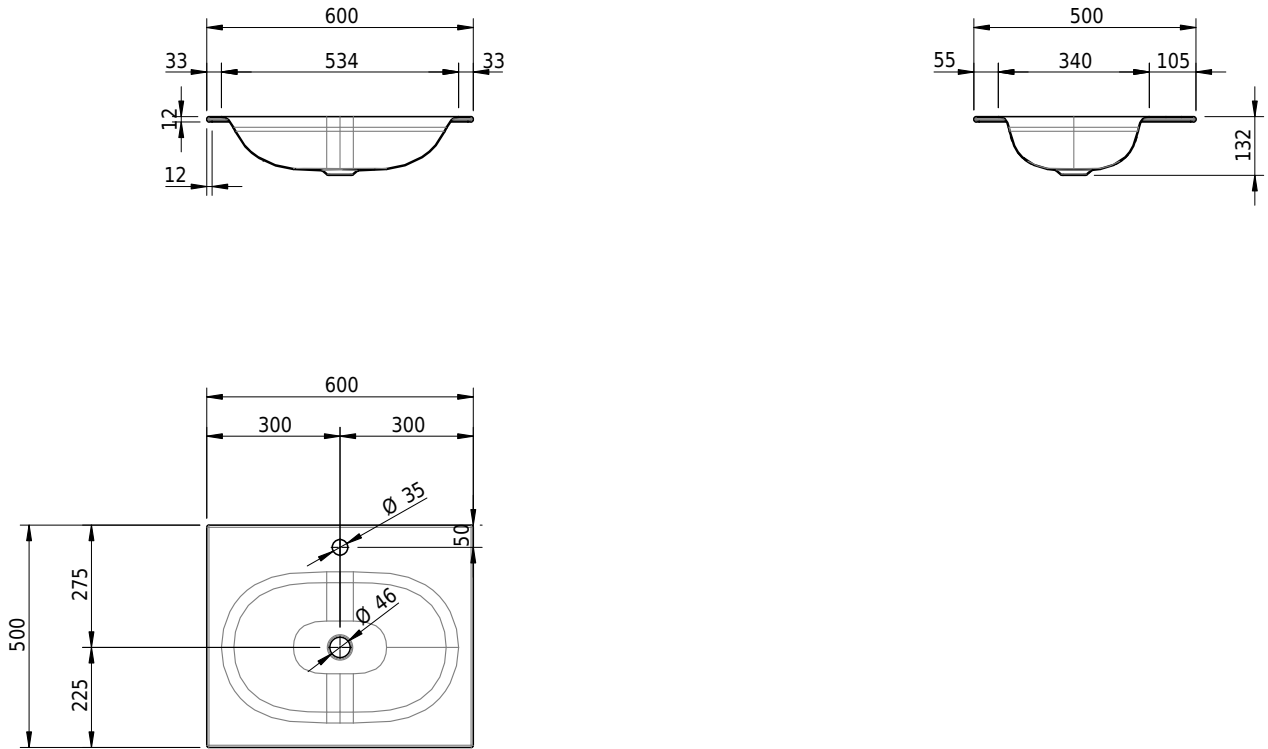

## Massskizze

**Schmidlin DUETT Einlegebecken**

60 x 50 x 1 cm

ohne Überlauf, inkl. Befestigungzubehör

Artikel-Nr.: 1554-0002

SGVSB-Nr.: 233433.100.241

Gewicht: 8 kg

**Optionen**

- Farbklasse: I,II,III,IV,V [FA0\_ \_ \_]
- GLASUR PLUS [OV01]
- Löcher für 3-Loch Armatur [WT\_ALS01]
- Lochbohrung für Schmidlin Seifenspender [SSP02]
- Runde Lochbohrung nach Mass [WT\_ALS02]
- Spezialanfertigung
- Schmidlin GreenSteel