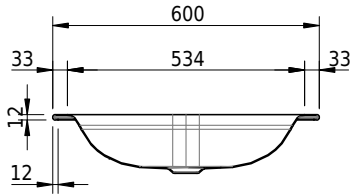

Massskizze

Schmidlin DUETT Einlegebecken

60 x 50 x 1 cm

ohne Überlauf, inkl. Befestigungzubehör

Artikel-Nr.: 1554-0002

SGVSB-Nr.: 233433.100.241

Gewicht: 8 kg

Optionen

- Farbklasse: I,II,III,IV,V [FA0_ _ _]
- GLASUR PLUS [OV01]
- Löcher für 3-Loch Armatur [WT_ALS01]
- Lochbohrung für Schmidlin Seifenspender [SSP02]
- Runde Lochbohrung nach Mass [WT_ALS02]
- Spezialanfertigung
- Schmidlin GreenSteel