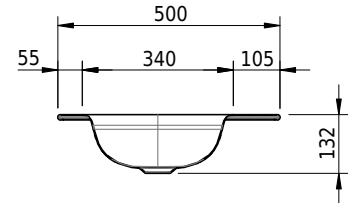

Massskizze

Schmidlin DUETT Einlegebecken

60 x 50 x 1 cm

ohne Überlauf, inkl. Befestigungzubehör

Artikel-Nr.: 1554-0002

SGVSB-Nr.: 233433.100.241

Gewicht: 8 kg

Optionen

- Farbklasse: I,II,III,IV,V [FA0_ _ _]
- GLASUR PLUS [OV01]
- Löcher für 3-Loch Armatur [WT_ALS01]
- Lochbohrung für Schmidlin Seifenspender [SSP02]
- Runde Lochbohrung nach Mass [WT_ALS02]
- Spezialanfertigung
- Schmidlin GreenSteel