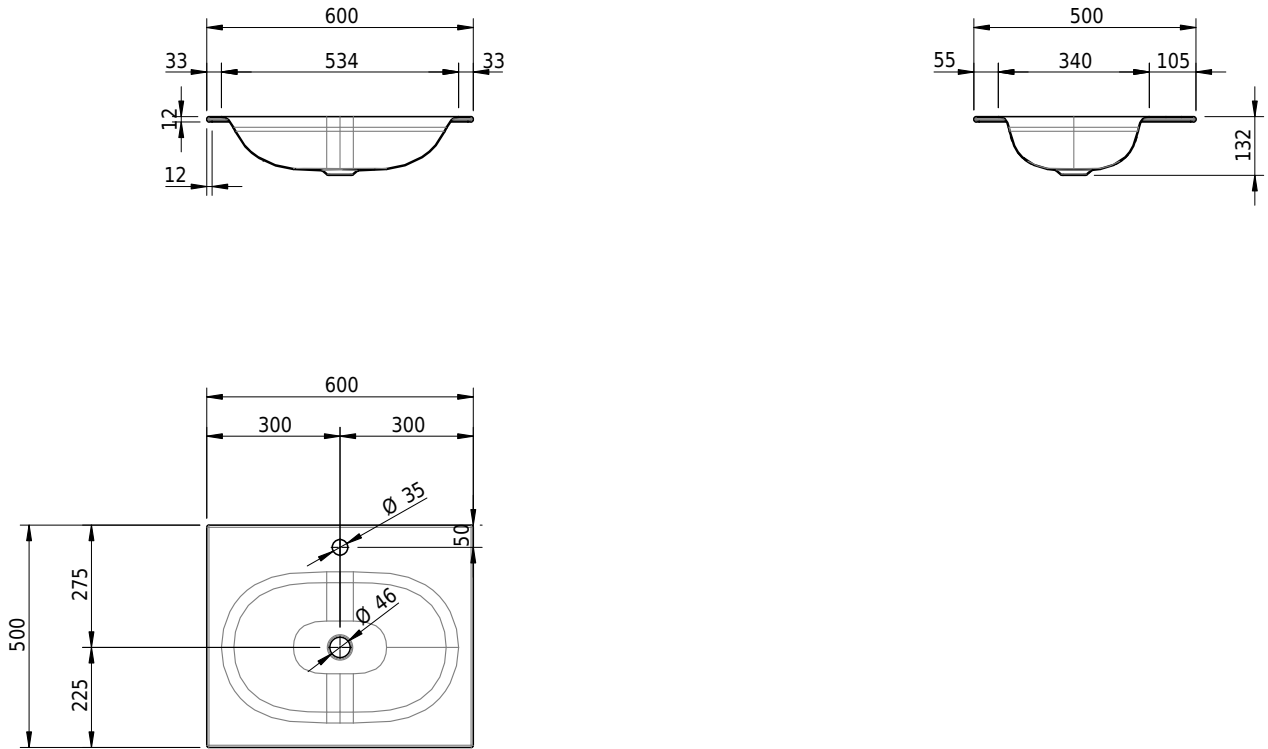

# Schmidlin DUETT Einlegebecken

60 x 50 x 1 cm

ohne Überlauf, inkl. Befestigungzubehör

Artikel-Nr.: 1554-0002

SGVSB-Nr.: 233433.100.241

Gewicht: 8 kg