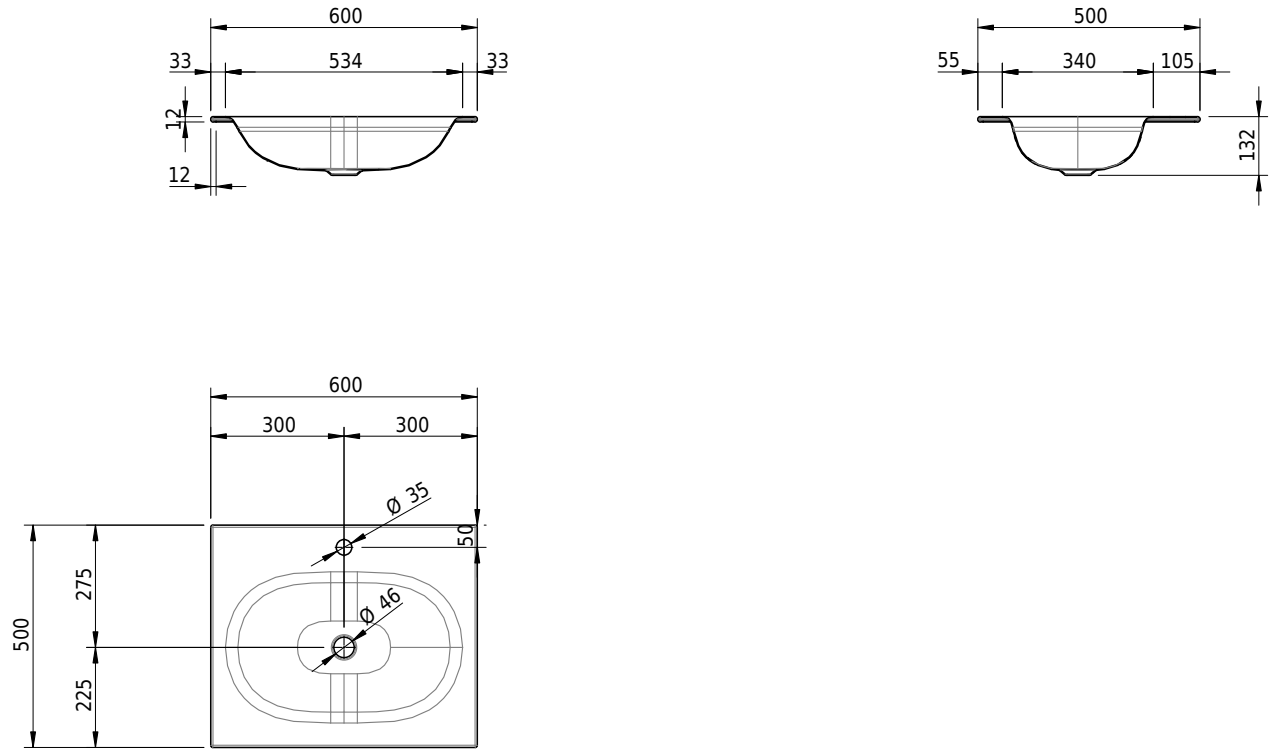

## Massskizze

**Schmidlin DUETT Einlegebecken**

60 x 50 x 1 cm

ohne Überlauf, inkl. Befestigungzubehör

Artikel-Nr.: 1554-0002

SGVSB-Nr.: 233433.100.241

Gewicht: 8 kg

**Optionen**

- Farbklasse: I,II,III,IV,V [FA0\_ \_ \_]
- GLASUR PLUS [OV01]
- Löcher für 3-Loch Armatur [WT\_ALS01]
- Lochbohrung für Schmidlin Seifenspender [SSP02]
- Runde Lochbohrung nach Mass [WT\_ALS02]
- Spezialanfertigung
- Schmidlin GreenSteel