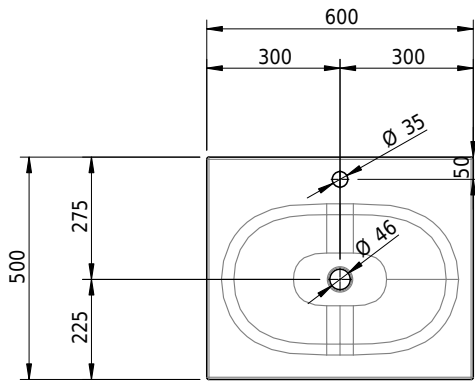

Massskizze

Schmidlin DUETT Einlegebecken

60 x 50 x 1 cm

ohne Überlauf, inkl. Befestigungzubehör

Artikel-Nr.: 1554-0002

SGVSB-Nr.: 233433.100.241

Gewicht: 8 kg

Optionen

- Farbklasse: I,II,III,IV,V [FA0_ _ _]
- GLASUR PLUS [OV01]
- Löcher für 3-Loch Armatur [WT_ALS01]
- Lochbohrung für Schmidlin Seifenspender [SSP02]
- Runde Lochbohrung nach Mass [WT_ALS02]
- Spezialanfertigung
- Schmidlin GreenSteel