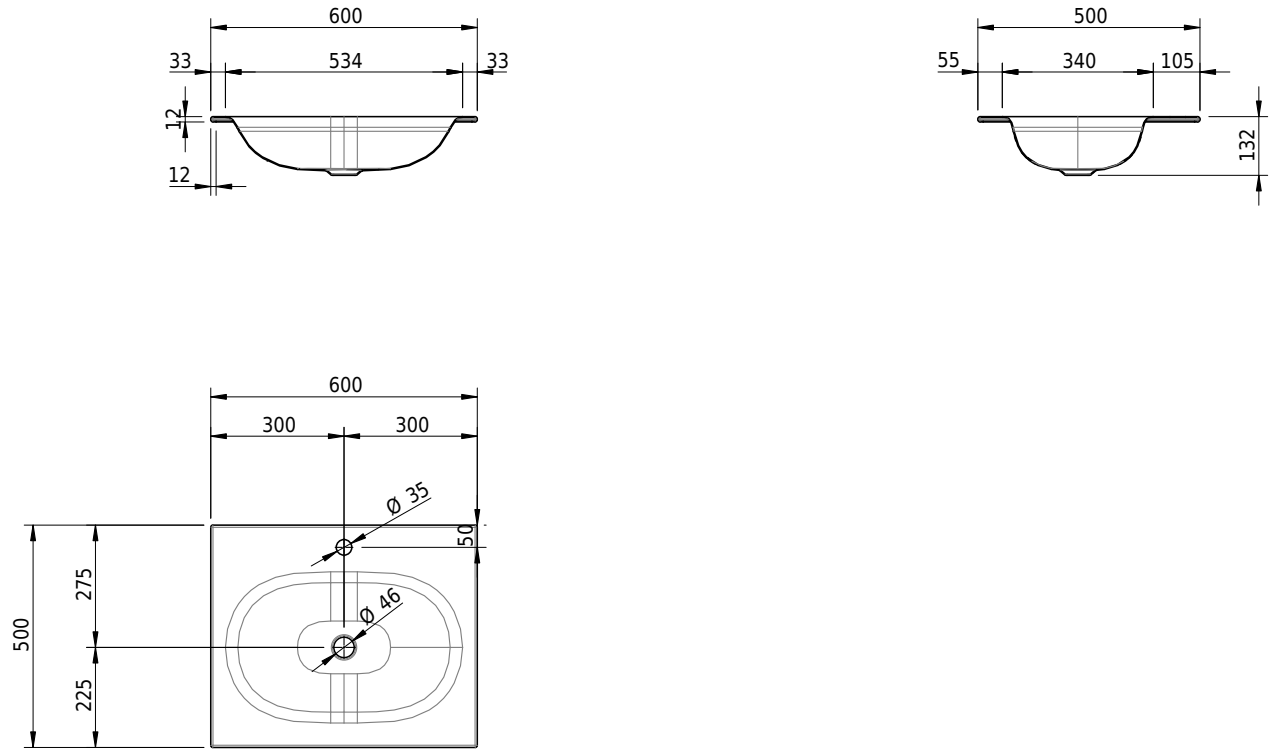

Massskizze

Schmidlin DUETT Einlegebecken

60 x 50 x 1 cm

ohne Überlauf, inkl. Befestigungzubehör

Artikel-Nr.: 1554-0002

SGVSB-Nr.: 233433.100.241

Gewicht: 8 kg

Optionen

- Farbklasse: I,II,III,IV,V [FA0_ _ _]
- GLASUR PLUS [OV01]
- Löcher für 3-Loch Armatur [WT_ALS01]
- Lochbohrung für Schmidlin Seifenspender [SSP02]
- Runde Lochbohrung nach Mass [WT_ALS02]
- Spezialanfertigung
- Schmidlin GreenSteel