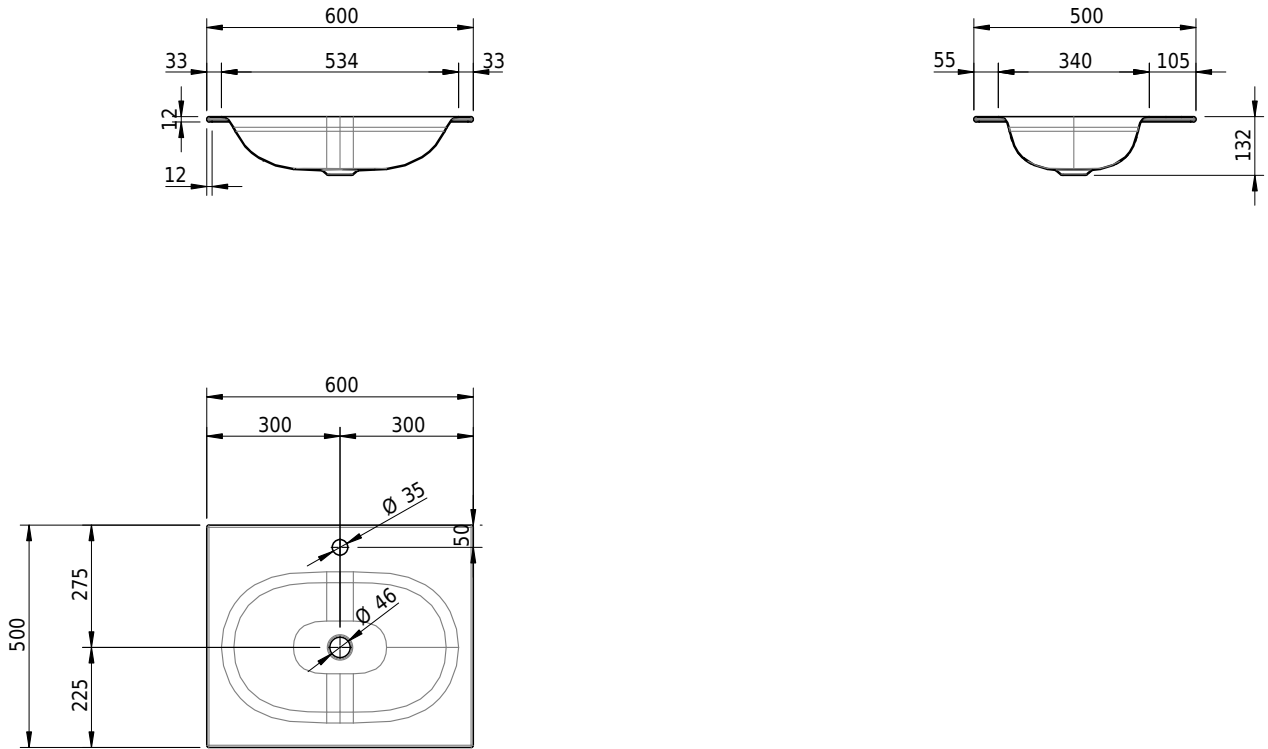

Massskizze

Schmidlin DUETT Einlegebecken

60 x 50 x 1 cm

ohne Überlauf, inkl. Befestigungzubehör

Artikel-Nr.: 1554-0002

SGVSB-Nr.: 233433.100.241

Gewicht: 8 kg

Optionen

- Farbklasse: I,II,III,IV,V [FA0_ _ _]
- GLASUR PLUS [OV01]
- Löcher für 3-Loch Armatur [WT_ALS01]
- Lochbohrung für Schmidlin Seifenspender [SSP02]
- Runde Lochbohrung nach Mass [WT_ALS02]
- Spezialanfertigung
- Schmidlin GreenSteel