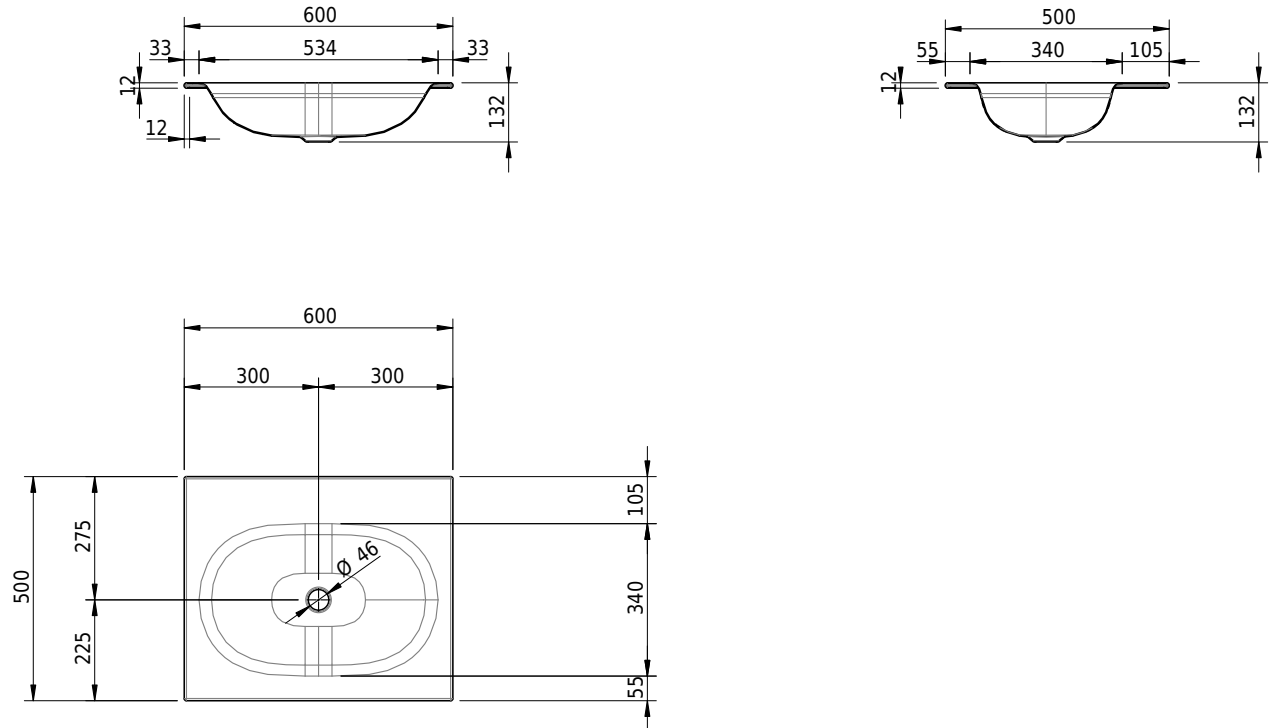

Massskizze

Schmidlin DUETT Einlegebecken

60 x 50 x 1 cm

ohne Überlauf, inkl. Befestigungzubehör

Artikel-Nr.: 1554-0001

SGVSB-Nr.: 233433.242

Gewicht: 8 kg

Optionen

- Farbklasse: I,II,III,IV,V [FA0_ _ _]
- GLASUR PLUS [OV01]
- Löcher für 3-Loch Armatur [WT_ALS01]
- Lochbohrung für Schmidlin Seifenspender [SSP02]
- Runde Lochbohrung nach Mass [WT_ALS02]
- Spezialanfertigung
- Schmidlin GreenSteel