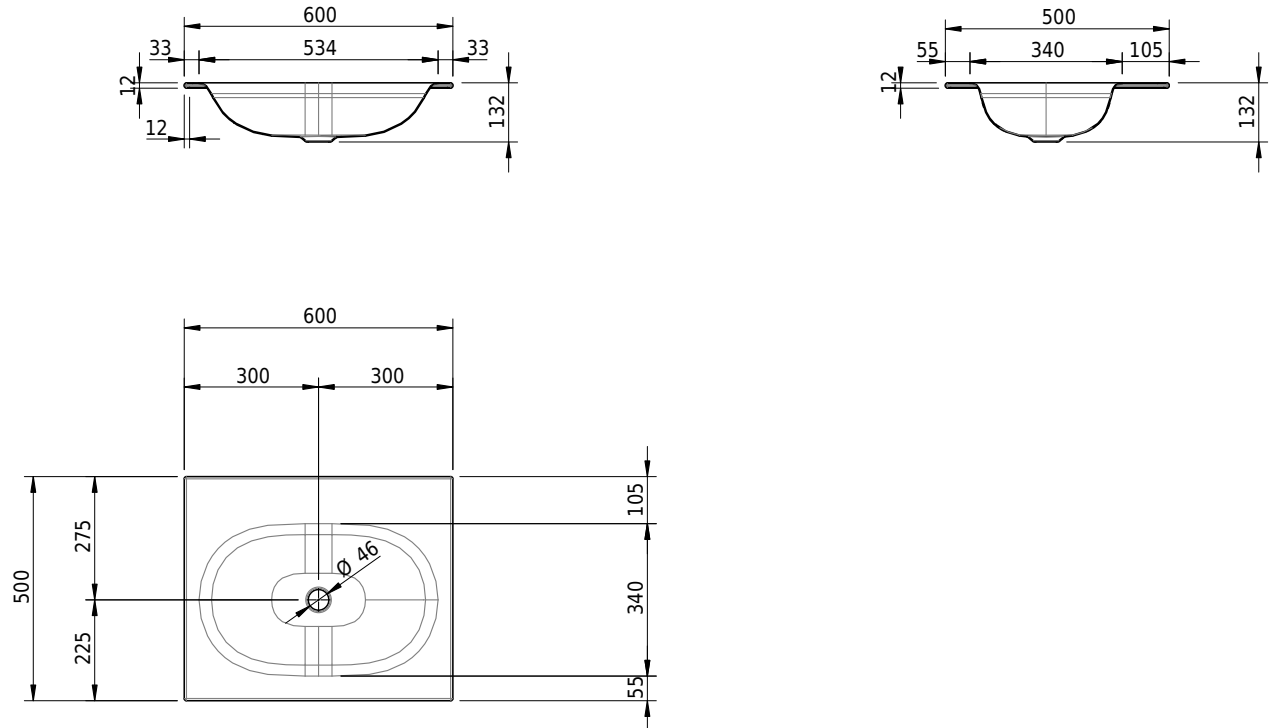

# Schmidlin DUETT Einlegebecken

60 x 50 x 1 cm

ohne Überlauf, inkl. Befestigungzubehör

Artikel-Nr.: 1554-0001

SGVSB-Nr.: 233433.242

Gewicht: 8 kg