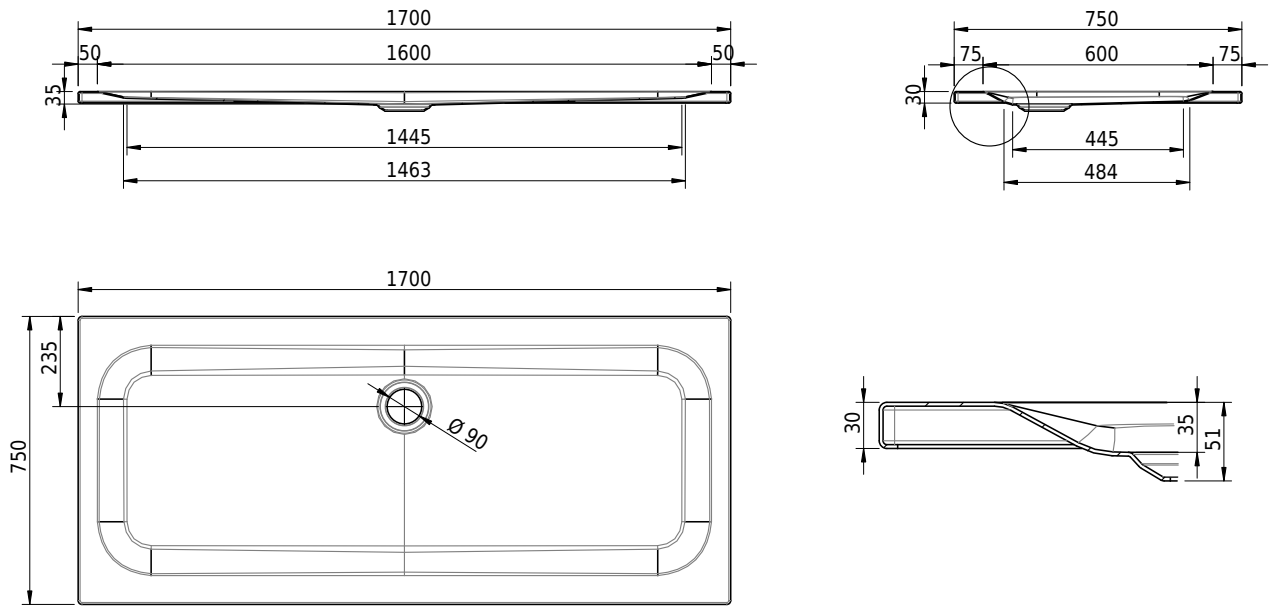

Massskizze

Schmidlin Duschwanne superflach (2,5 / 3,5 cm)

170 x 75 x 3.5 cm

Ablaufloch Ø 90 mm

Artikel-Nr.: 1553-0001

SGVSB-Nr.: 141608

ST-Nr.: 1311472.100

Gewicht: 32 kg

Optionen

- Farbklasse: I,II,III,IV,V [FA0_ _ _]
- Mit Zargen [Z_ _ _ _]
- ANTIGLISS PRO
- GLASUR PLUS [OV01]
- Speziallänge -2/+5 cm (beidseitig von -1 bis +2,5cm)
- Scharfkantige Ecke (Radius 5 mm) [EA_ _ 04]
- Geschnittene Ecke [EA_ _ 03]
- Abgerundete Ecke [EA_ _ 02]
- Schürze(n) 50 mm
- Schürze(n) Spezialhöhe
- Spezialanfertigung

Zubehör

- Duschwannen-Fussset 4/6/8 (SIA 181), mit/ohne Dichtband
- Duschwannen-Montagerahmen BASIC (SIA 181)
- Montagesystem Schmidlin OMNIA (SIA 181)
- Schmidlin Zargen-Montagewinkel (SIA 181), Satz (4 Stück)
- Zargengummiprofil