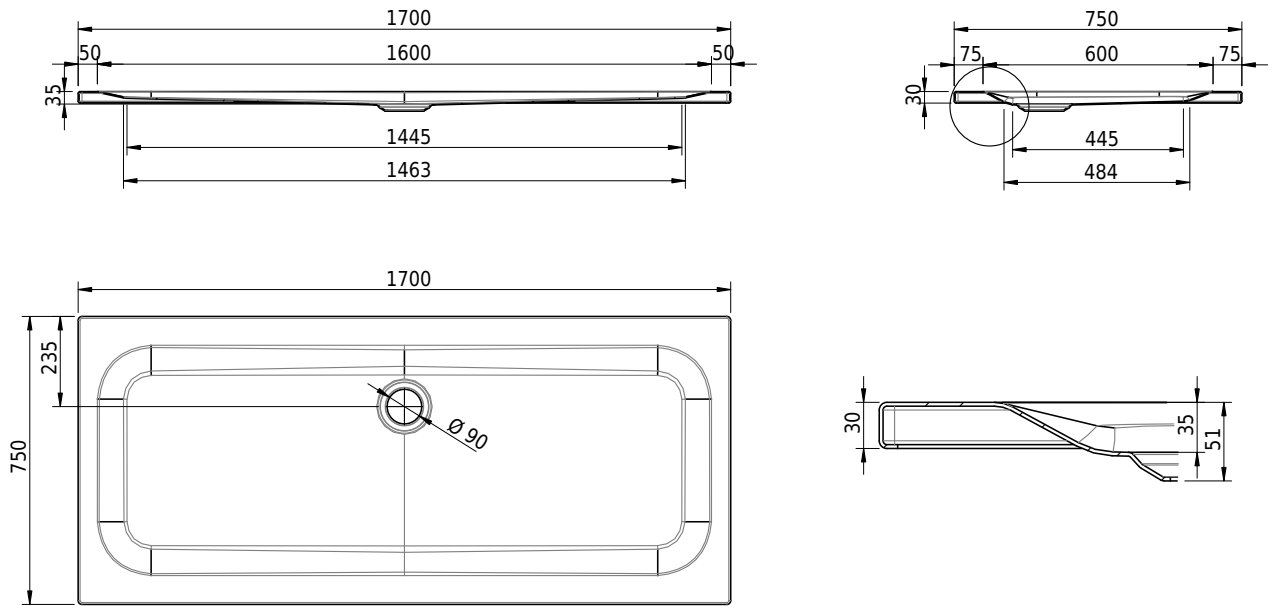

# Schmidlin Duschwanne superflach (2,5 / 3,5 cm)

170 x 75 x 3.5 cm

Ablaufloch Ø 90 mm

Artikel-Nr.: 1553-0001    SGVSB-Nr.: 141608    ST-Nr.: 1311472.100    Gewicht: 32 kg

## Optionen

- Farbklasse: I,II,III,IV,V [FA0\_ \_ \_]
- Mit Zargen [Z\_ \_ \_ \_]
- ANTIGLISS PRO
- GLASUR PLUS [OV01]
- Speziallänge -2/+5 cm (beidseitig von -1 bis +2,5cm)
- Scharfkantige Ecke (Radius 5 mm) [EA\_ \_ 04]
- Geschnittene Ecke [EA\_ \_ 03]
- Abgerundete Ecke [EA\_ \_ 02]
- Schürze(n) 50 mm
- Schürze(n) Spezialhöhe
- Spezialanfertigung