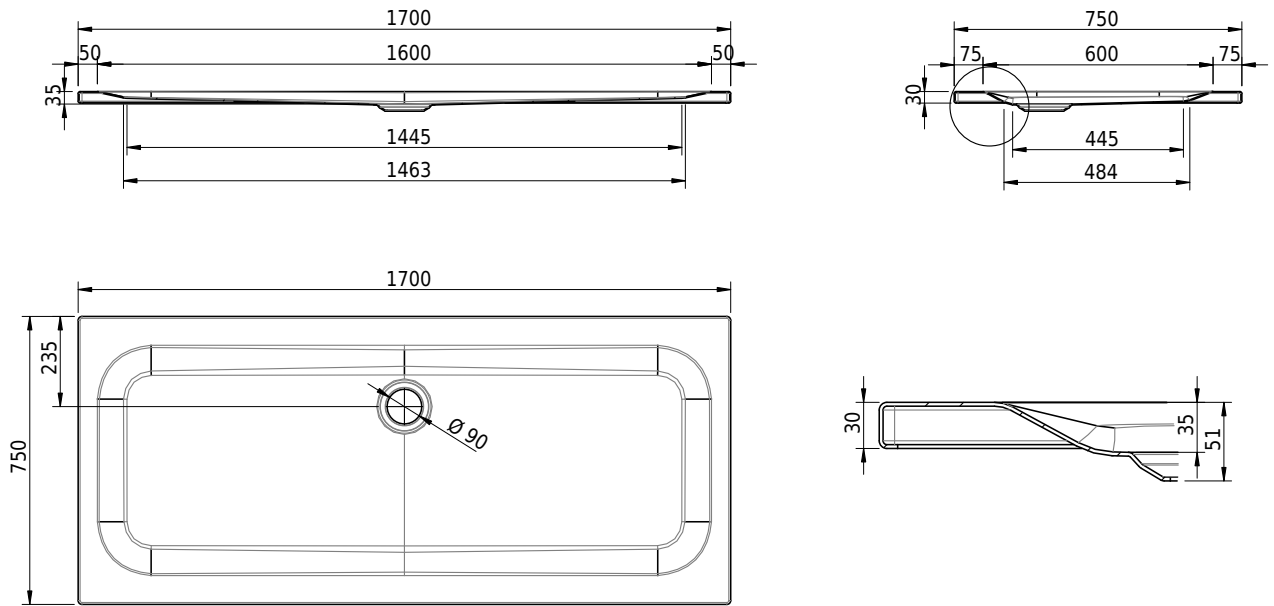

Massskizze

Schmidlin Duschwanne superflach (2,5 / 3,5 cm)

170 x 75 x 3.5 cm

Ablaufloch Ø 90 mm

Artikel-Nr.: 1553-0001 SGVSB-Nr.: 141608 ST-Nr.: 1311472.100 Gewicht: 32 kg

Optionen

- Farbklasse: I,II,III,IV,V [FA0_ _ _]
- Mit Zargen [Z_ _ _ _]
- ANTIGLISS PRO
- GLASUR PLUS [OV01]
- Speziallänge -2/+5 cm (beidseitig von -1 bis +2,5cm)
- Scharfkantige Ecke (Radius 5 mm) [EA_ _ 04]
- Geschnittene Ecke [EA_ _ 03]
- Abgerundete Ecke [EA_ _ 02]
- Schürze(n) 50 mm
- Schürze(n) Spezialhöhe
- Spezialanfertigung

Zubehör

- Duschwannen-Fussset 4/6/8 (SIA 181), mit/ohne Dichtband
- Duschwannen-Montagerahmen BASIC (SIA 181)
- Montagesystem Schmidlin OMNIA (SIA 181)
- Schmidlin Zargen-Montagewinkel (SIA 181), Satz (4 Stück)
- Zargengummiprofil