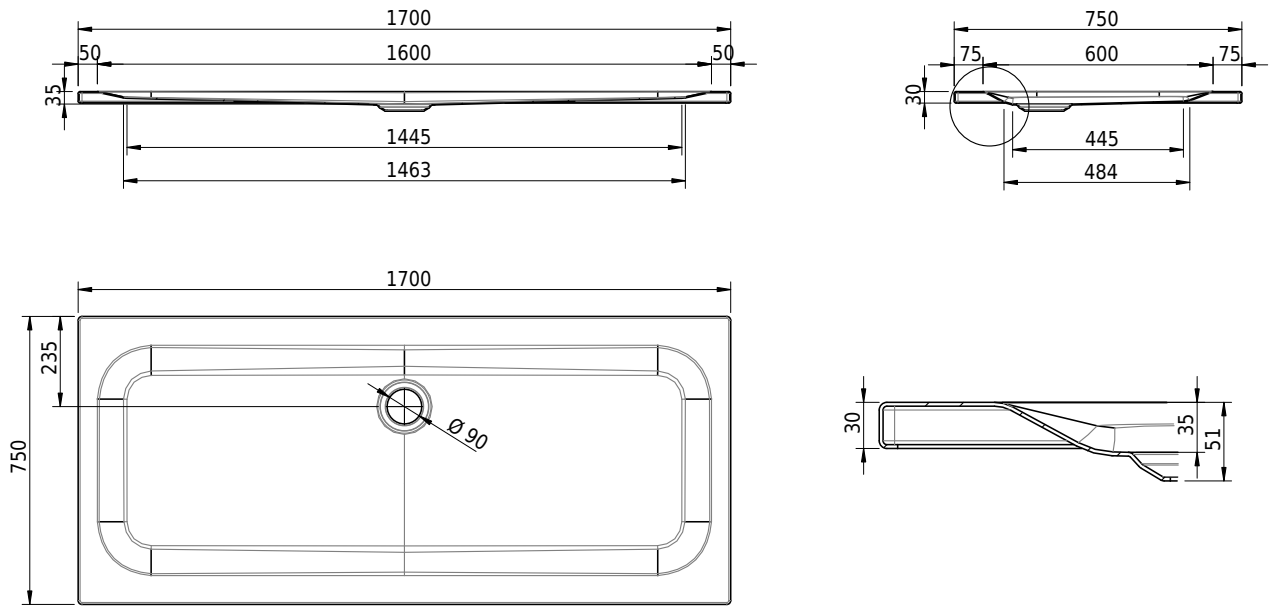

Massskizze

Schmidlin Duschwanne superflach (2,5 / 3,5 cm)

170 x 75 x 3.5 cm

Ablaufloch Ø 90 mm

Artikel-Nr.: 1553-0001 SGVSB-Nr.: 141608 ST-Nr.: 1311472.100 Gewicht: 32 kg

Optionen

- Farbklasse: I,II,III,IV,V [FA0_ _ _]
- Mit Zargen [Z_ _ _ _]
- ANTIGLISS PRO
- GLASUR PLUS [OV01]
- Speziallänge -2/+5 cm (beidseitig von -1 bis +2,5cm)
- Scharfkantige Ecke (Radius 5 mm) [EA_ _ 04]
- Geschnittene Ecke [EA_ _ 03]
- Abgerundete Ecke [EA_ _ 02]
- Schürze(n) 50 mm
- Schürze(n) Spezialhöhe
- Spezialanfertigung

Zubehör

- Duschwannen-Fusset 4/6/8 (SIA 181), mit/ohne Dichtband
- Duschwannen-Montagerahmen BASIC (SIA 181)
- Montagesystem Schmidlin OMNIA (SIA 181)
- Schmidlin Zargen-Montagewinkel (SIA 181), Satz (4 Stück)
- Zargengummiprofil