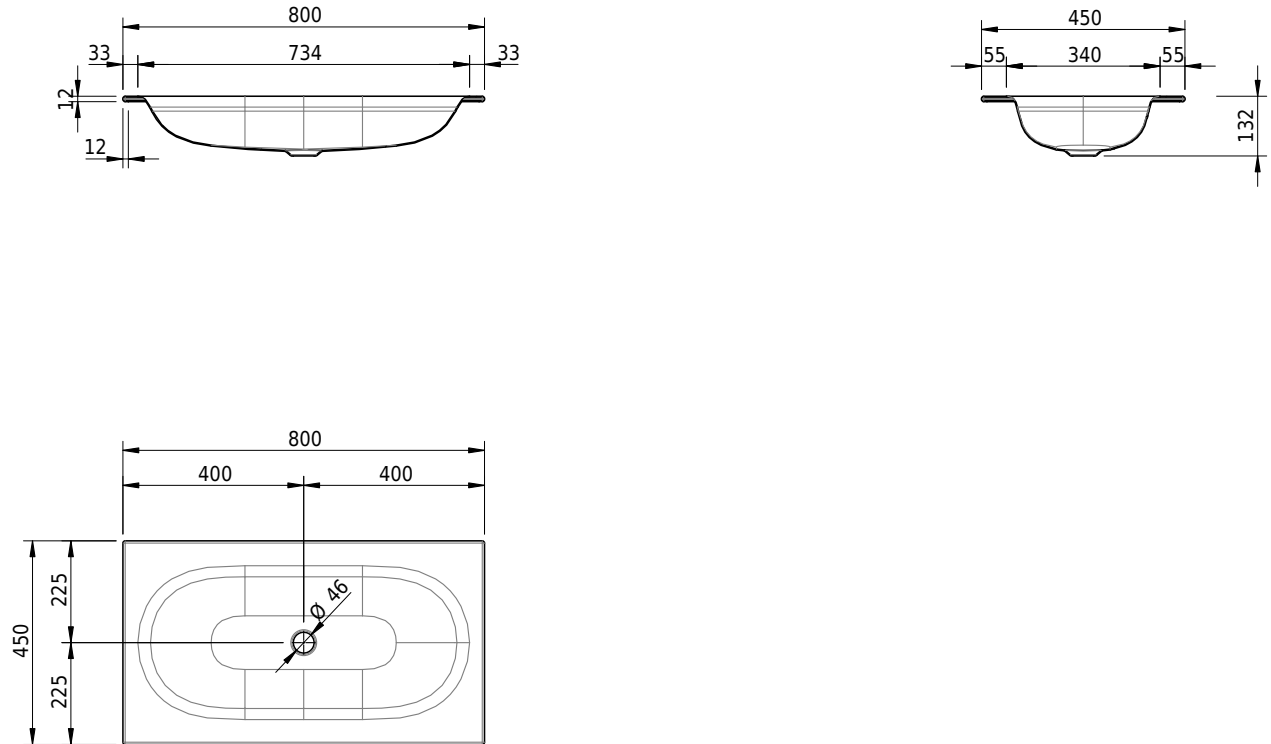

Massskizze

Schmidlin DUETT Einlegebecken

80 x 45 x 1 cm

ohne Überlauf, inkl. Befestigungzubehör

Artikel-Nr.: 1551-0001

SGVSB-Nr.: 233431.242

Gewicht: 10 kg

Optionen