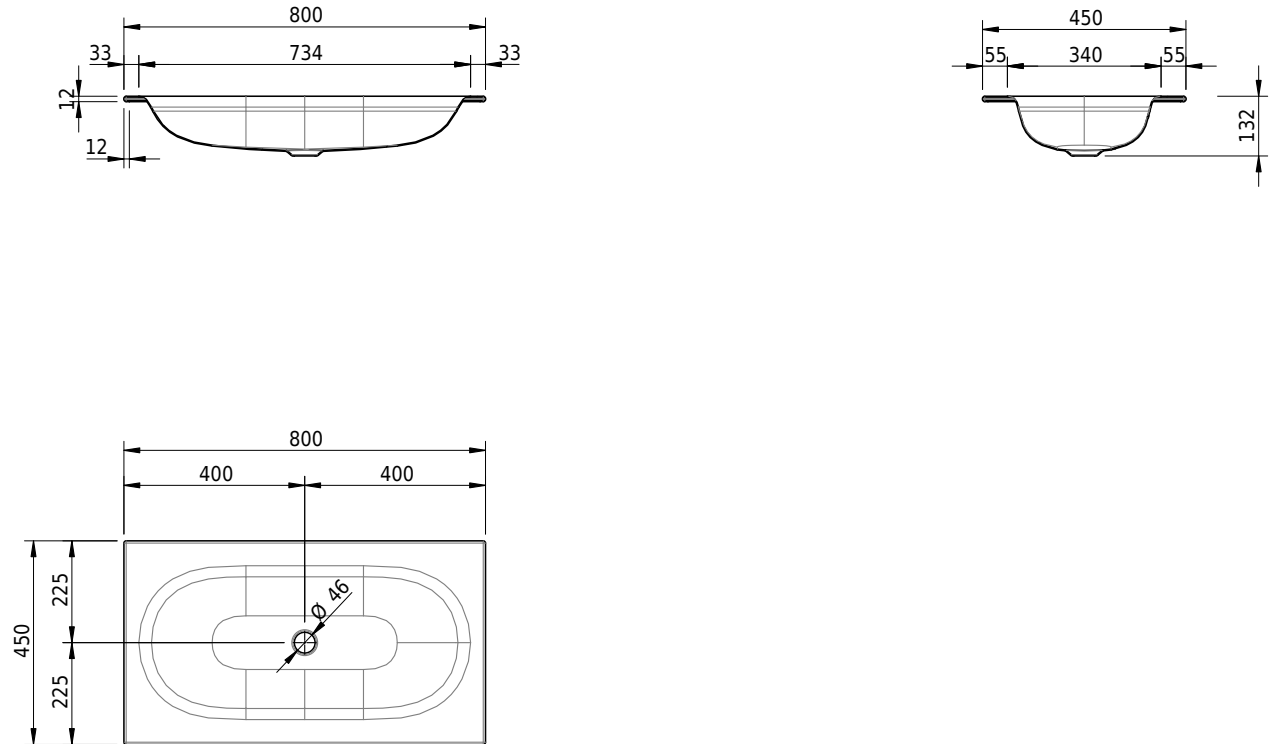

Massskizze

Schmidlin DUETT Einlegebecken

80 x 45 x 1 cm

ohne Überlauf, inkl. Befestigungzubehör

Artikel-Nr.: 1551-0001

SGVSB-Nr.: 233431.242

Gewicht: 10 kg

Optionen