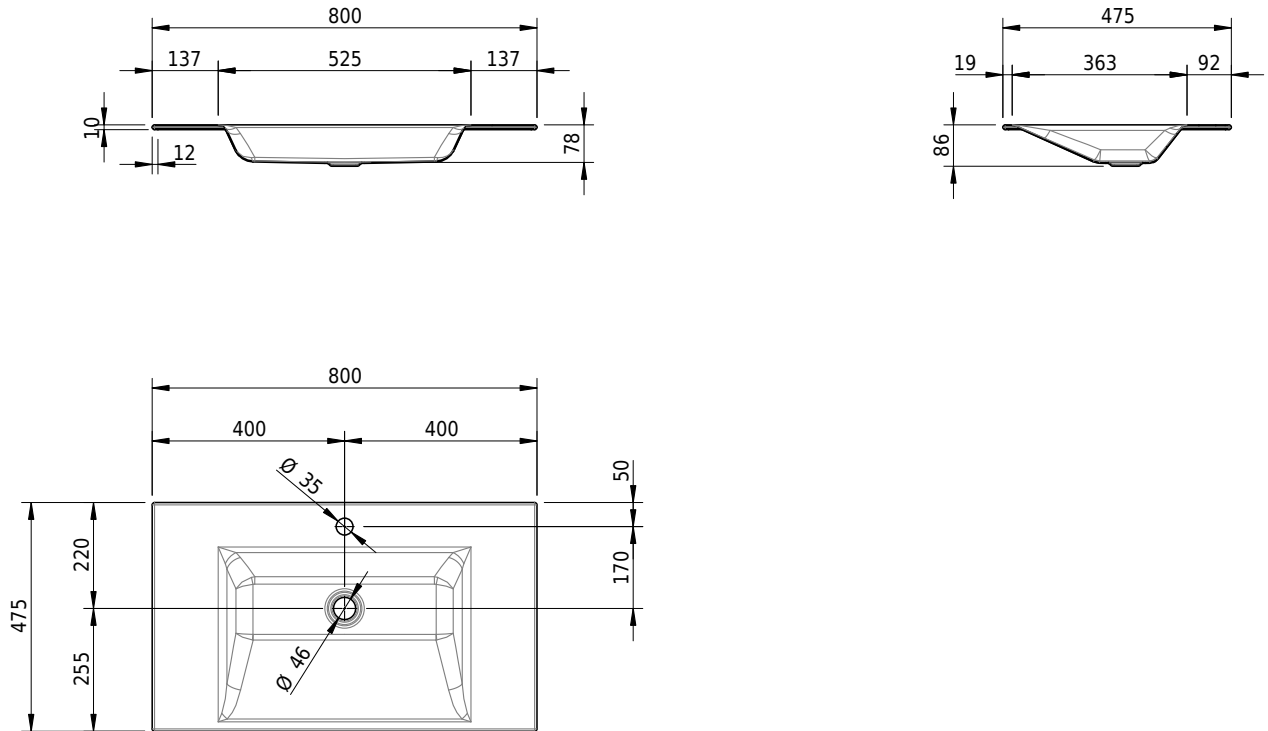

Massskizze

Schmidlin STUDIO Einlegebecken

80 x 47.5 x 1 cm

ohne Überlauf, inkl. Befestigungszubehör

Artikel-Nr.: 1550-0002

SGVSB-Nr.: 233317.100.241

Gewicht: 10 kg

Optionen

- Farbklasse: I,II,III,IV,V [FA0_ _ _]
- GLASUR PLUS [OV01]
- Löcher für 3-Loch Armatur [WT_ALS01]
- Lochbohrung für Schmidlin Seifenspender [SSP02]
- Runde Lochbohrung nach Mass [WT_ALS02]
- Spezialanfertigung