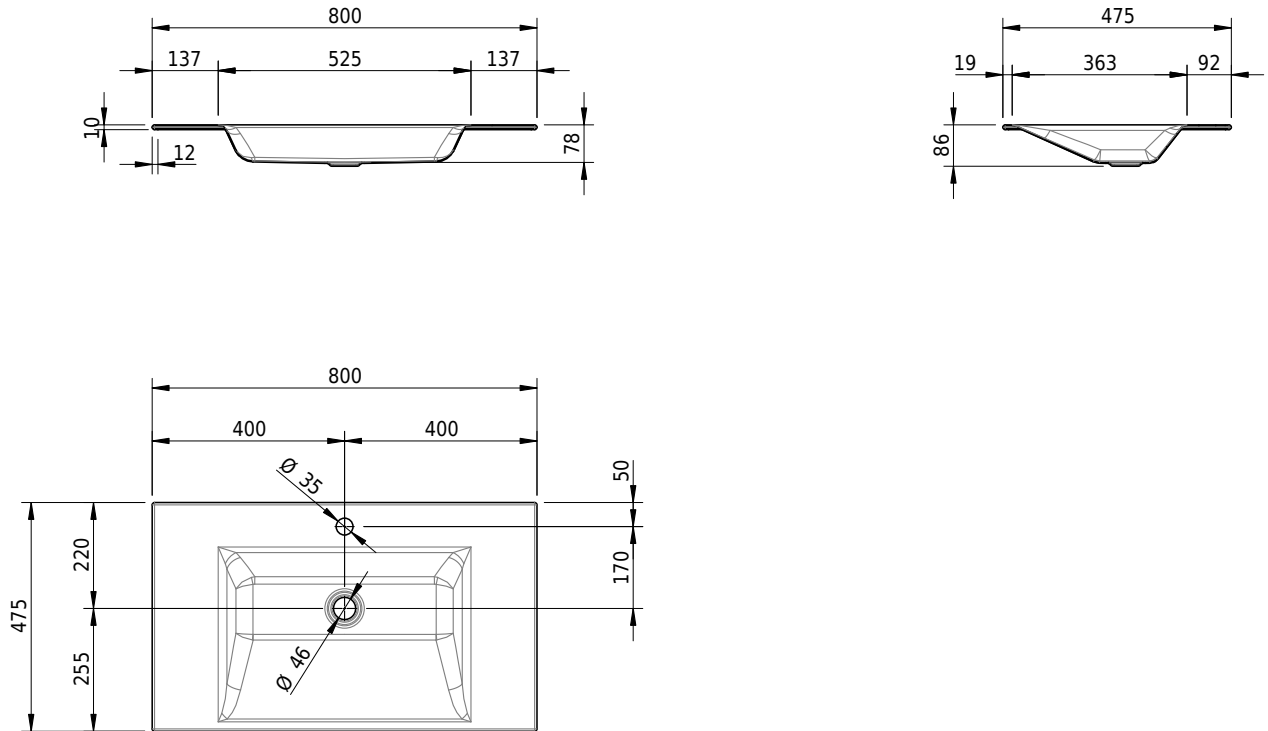

## Massskizze

**Schmidlin STUDIO Einlegebecken**

80 x 47.5 x 1 cm

ohne Überlauf, inkl. Befestigungszubehör

Artikel-Nr.: 1550-0002

SGVSB-Nr.: 233317.100.241

Gewicht: 10 kg

**Optionen**

- Farbklasse: I,II,III,IV,V [FA0\_ \_ \_]
- GLASUR PLUS [OV01]
- Löcher für 3-Loch Armatur [WT\_ALS01]
- Lochbohrung für Schmidlin Seifenspender [SSP02]
- Runde Lochbohrung nach Mass [WT\_ALS02]
- Spezialanfertigung