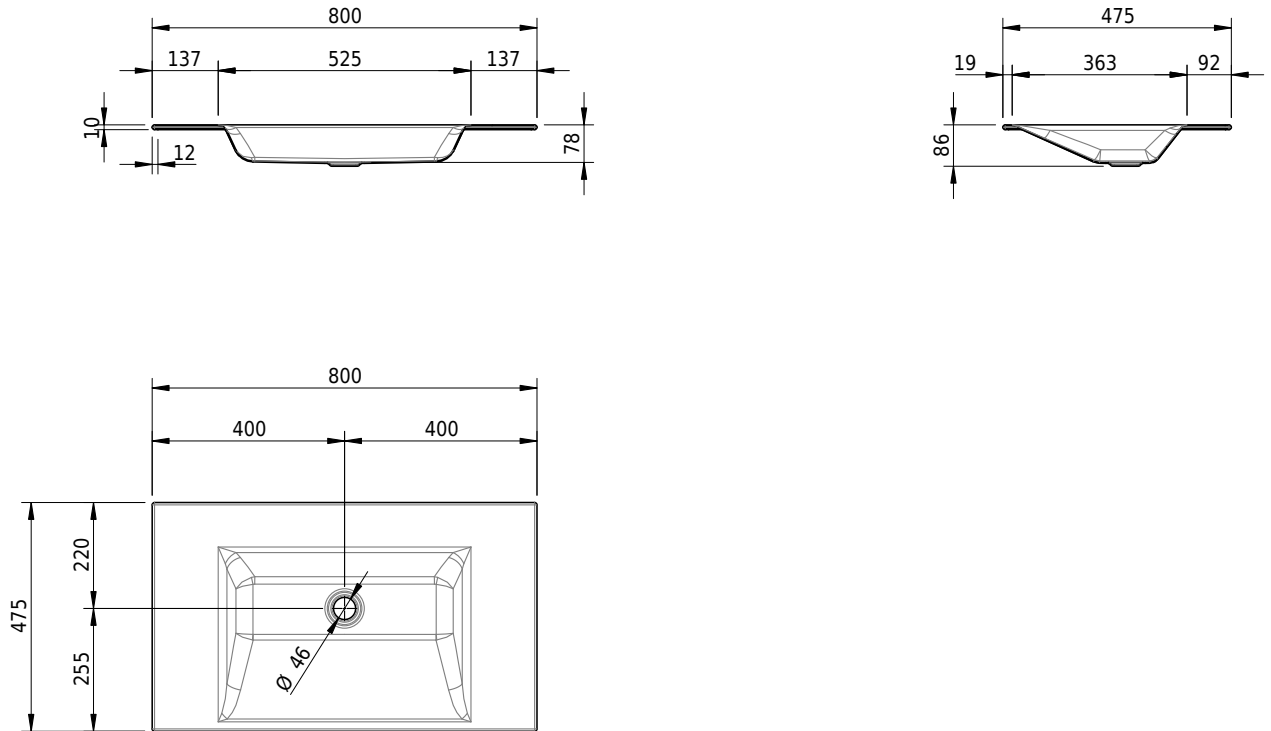

## Massskizze

**Schmidlin STUDIO Einlegebecken**

80 x 47.5 x 1 cm

ohne Überlauf, inkl. Befestigungszubehör

Artikel-Nr.: 1550-0001

SGVSB-Nr.: 233317.242

Gewicht: 10 kg

**Optionen**

- Farbklasse: I,II,III,IV,V [FA0\_ \_ \_]
- GLASUR PLUS [OV01]
- Löcher für 3-Loch Armatur [WT\_ALS01]
- Lochbohrung für Schmidlin Seifenspender [SSP02]
- Runde Lochbohrung nach Mass [WT\_ALS02]
- Spezialanfertigung