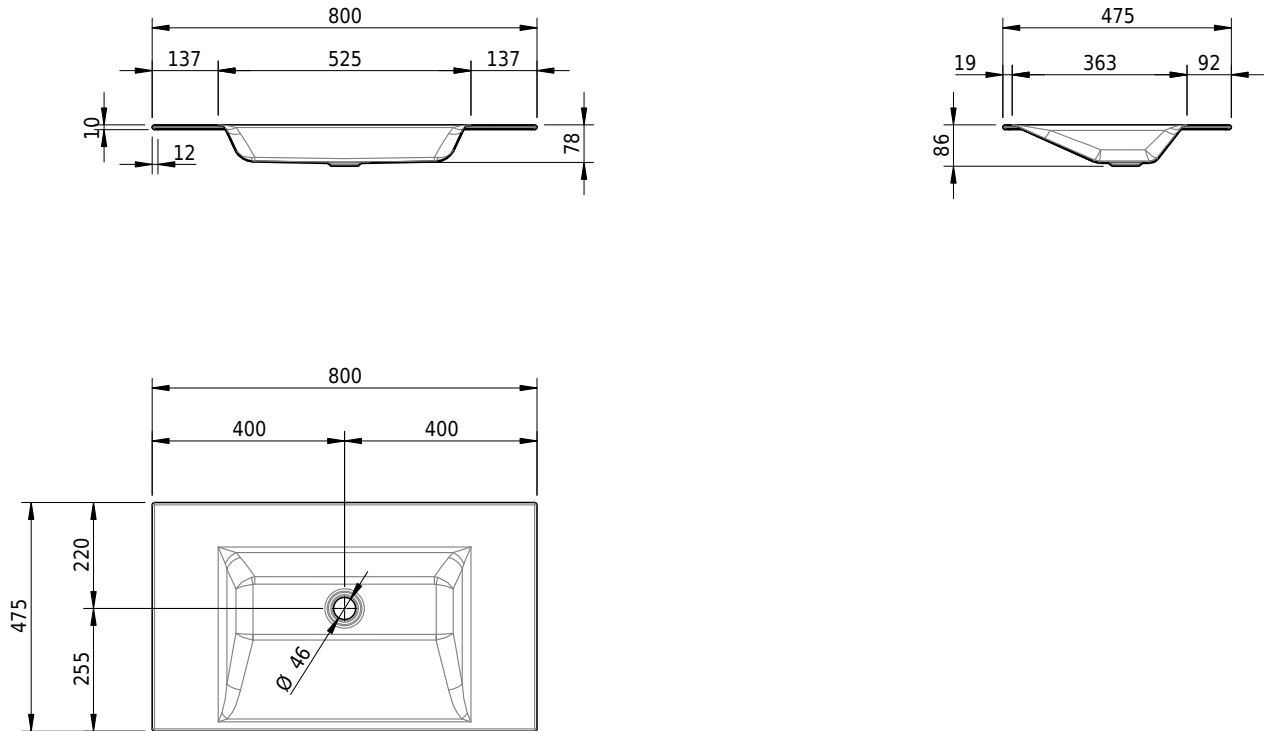

Massskizze

Schmidlin STUDIO Einlegebecken

80 x 47.5 x 1 cm

ohne Überlauf, inkl. Befestigungszubehör

Artikel-Nr.: 1550-0001

SGVSB-Nr.: 233317.242

Gewicht: 10 kg

Optionen

- Farbklasse: I,II,III,IV,V [FA0_ _ _]
- GLASUR PLUS [OV01]
- Löcher für 3-Loch Armatur [WT_ALS01]
- Lochbohrung für Schmidlin Seifenspender [SSP02]
- Runde Lochbohrung nach Mass [WT_ALS02]
- Spezialanfertigung