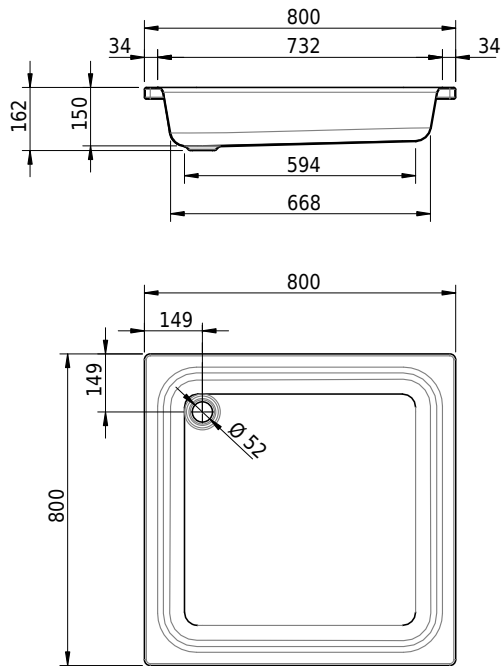

Massskizze

Schmidlin Duschwanne tief (15 cm)

80 x 80 x 15 cm

Ablaufloch \varnothing 52 mm

Artikel-Nr.: 1549-0001

SGVSB-Nr.: 141002

ST-Nr.: 1311121.100

Gewicht: 20 kg

Optionen

- Farbklasse: I,II,III,IV,V [FA0_ _ _]
- Mit Zargen [Z_ _ _ _]
- ANTIGLISS PRO
- GLASUR PLUS [OV01]
- Speziallänge -2/+5 cm (beidseitig von -1 bis +2,5cm)
- Scharfkantige Ecke (Radius 5 mm) [EA_ _ 04]
- Geschnittene Ecke [EA_ _ 03]
- Abgerundete Ecke [EA_ _ 02]
- Schürze(n) 200 mm
- Schürze(n) Spezialhöhe
- Ablaufloch 90 mm [AG90]
- Spezialanfertigung

Zubehör

- Duschwannen-Fusset 4/6/8 (SIA 181), mit/ohne Dichtband
- Duschwannen-Montagerahmen BASIC (SIA 181)
- Schmidlin Zargen-Montagewinkel (SIA 181), Satz (4 Stück)
- Zargengummiprofil

Ab- und Überlaufgarnituren