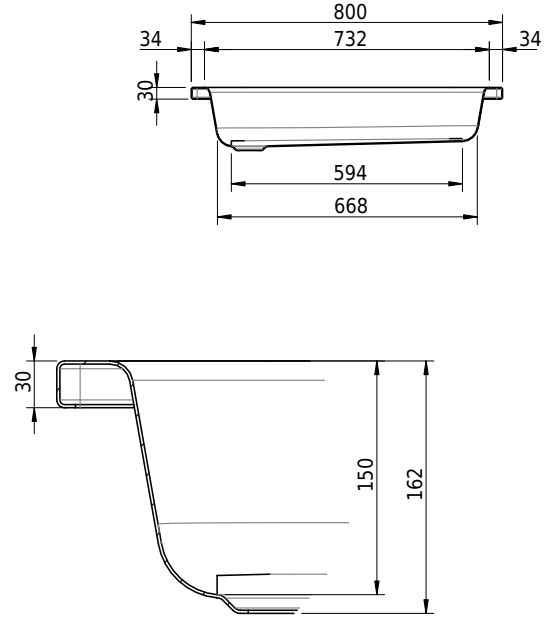

Massskizze

Schmidlin Duschwanne tief (15 cm)

80 x 80 x 15 cm

Ablaufloch \varnothing 52 mm

Artikel-Nr.: 1549-0001

SGVSB-Nr.: 141002

ST-Nr.: 1311121.100

Gewicht: 20 kg

Optionen

- Farbklasse: I,II,III,IV,V [FA0_ _ _]
- Mit Zargen [Z_ _ _ _]
- ANTIGLISS PRO
- GLASUR PLUS [OV01]
- Speziallänge -2/+5 cm (beidseitig von -1 bis +2,5cm)
- Scharfkantige Ecke (Radius 5 mm) [EA_ _ 04]
- Geschnittene Ecke [EA_ _ 03]
- Abgerundete Ecke [EA_ _ 02]
- Schürze(n) 200 mm
- Schürze(n) Spezialhöhe
- Ablaufloch 90 mm [AG90]
- Spezialanfertigung

Zubehör

- Duschwannen-Fusset 4/6/8 (SIA 181), mit/ohne Dichtband
- Duschwannen-Montagerahmen BASIC (SIA 181)
- Schmidlin Zargen-Montagewinkel (SIA 181), Satz (4 Stück)
- Zargengummiprofil

Ab- und Überlaufgarnituren