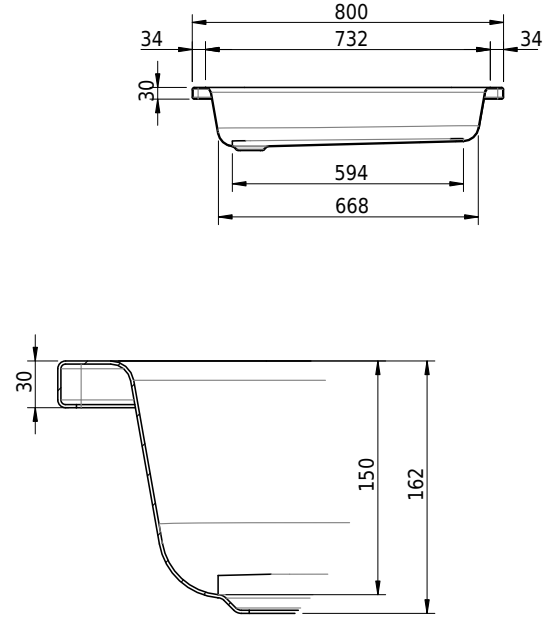

Massskizze

Schmidlin Duschwanne tief (15 cm)

80 x 80 x 15 cm

Ablaufloch \varnothing 52 mm

Artikel-Nr.: 1549-0001

SGVSB-Nr.: 141002

ST-Nr.: 1311121.100

Gewicht: 20 kg

Optionen

- Farbklasse: I,II,III,IV,V [FA0_ _ _]
- Mit Zargen [Z_ _ _ _]
- ANTIGLISS PRO
- GLASUR PLUS [OV01]
- Speziallänge -2/+5 cm (beidseitig von -1 bis +2,5cm)
- Scharfkantige Ecke (Radius 5 mm) [EA_ _ 04]
- Geschnittene Ecke [EA_ _ 03]
- Abgerundete Ecke [EA_ _ 02]
- Schürze(n) 200 mm
- Schürze(n) Spezialhöhe
- Ablaufloch 90 mm [AG90]
- Spezialanfertigung

Zubehör

- Duschwannen-Fusset 4/6/8 (SIA 181), mit/ohne Dichtband
- Duschwannen-Montagerahmen BASIC (SIA 181)
- Schmidlin Zargen-Montagewinkel (SIA 181), Satz (4 Stück)
- Zargengummiprofil

Ab- und Überlaufgarnituren