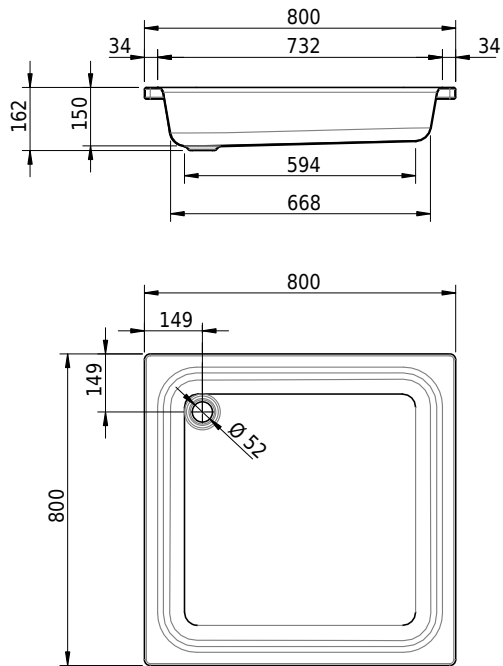

Massskizze

Schmidlin Duschwanne tief (15 cm)

80 x 80 x 15 cm

Ablaufloch \varnothing 52 mm

Artikel-Nr.: 1549-0001

SGVSB-Nr.: 141002

ST-Nr.: 1311121.100

Gewicht: 20 kg

Optionen

- Farbklasse: I,II,III,IV,V [FA0_ _ _]
- Mit Zargen [Z_ _ _ _]
- ANTIGLISS PRO
- GLASUR PLUS [OV01]
- Speziallänge -2/+5 cm (beidseitig von -1 bis +2,5cm)
- Scharfkantige Ecke (Radius 5 mm) [EA_ _ 04]
- Geschnittene Ecke [EA_ _ 03]
- Abgerundete Ecke [EA_ _ 02]
- Schürze(n) 200 mm
- Schürze(n) Spezialhöhe
- Ablaufloch 90 mm [AG90]
- Spezialanfertigung

Zubehör

- Duschwannen-Fusset 4/6/8 (SIA 181), mit/ohne Dichtband
- Duschwannen-Montagerahmen BASIC (SIA 181)
- Schmidlin Zargen-Montagewinkel (SIA 181), Satz (4 Stück)
- Zargengummiprofil

Ab- und Überlaufgarnituren