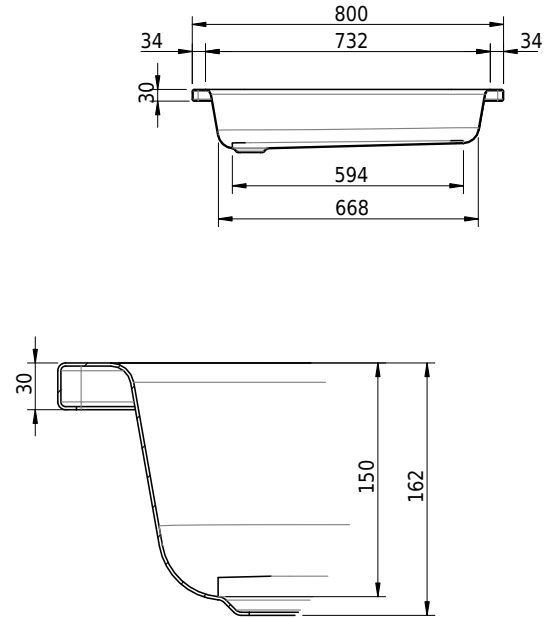

Massskizze

Schmidlin Duschwanne tief (15 cm)

80 x 80 x 15 cm

Ablaufloch \varnothing 52 mm

Artikel-Nr.: 1549-0001

SGVSB-Nr.: 141002

ST-Nr.: 1311121.100

Gewicht: 20 kg

Optionen

- Farbklasse: I,II,III,IV,V [FA0_ _ _]
- Mit Zargen [Z_ _ _ _]
- ANTIGLISS PRO
- GLASUR PLUS [OV01]
- Speziallänge -2/+5 cm (beidseitig von -1 bis +2,5cm)
- Scharfkantige Ecke (Radius 5 mm) [EA_ _ 04]
- Geschnittene Ecke [EA_ _ 03]
- Abgerundete Ecke [EA_ _ 02]
- Schürze(n) 200 mm
- Schürze(n) Spezialhöhe
- Ablaufloch 90 mm [AG90]
- Spezialanfertigung

Zubehör

- Duschwannen-Fusset 4/6/8 (SIA 181), mit/ohne Dichtband
- Duschwannen-Montagerahmen BASIC (SIA 181)
- Schmidlin Zargen-Montagewinkel (SIA 181), Satz (4 Stück)
- Zargengummiprofil

Ab- und Überlaufgarnituren