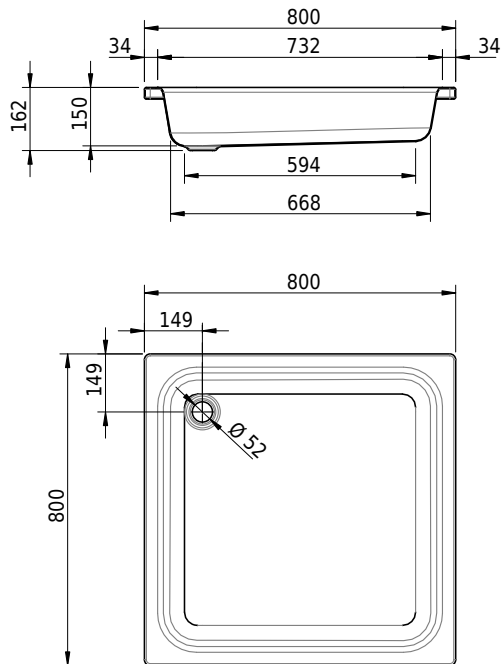

Massskizze

Schmidlin Duschwanne tief (15 cm)

80 x 80 x 15 cm

Ablaufloch \varnothing 52 mm

Artikel-Nr.: 1549-0001

SGVSB-Nr.: 141002

ST-Nr.: 1311121.100

Gewicht: 20 kg

Optionen

- Farbklasse: I,II,III,IV,V [FA0_ _ _]
- Mit Zargen [Z_ _ _ _]
- ANTIGLISS PRO
- GLASUR PLUS [OV01]
- Speziallänge -2/+5 cm (beidseitig von -1 bis +2,5cm)
- Scharfkantige Ecke (Radius 5 mm) [EA_ _ 04]
- Geschnittene Ecke [EA_ _ 03]
- Abgerundete Ecke [EA_ _ 02]
- Schürze(n) 200 mm
- Schürze(n) Spezialhöhe
- Ablaufloch 90 mm [AG90]
- Spezialanfertigung

Zubehör

- Duschwannen-Fusset 4/6/8 (SIA 181), mit/ohne Dichtband
- Duschwannen-Montagerahmen BASIC (SIA 181)
- Schmidlin Zargen-Montagewinkel (SIA 181), Satz (4 Stück)
- Zargengummiprofil

Ab- und Überlaufgarnituren