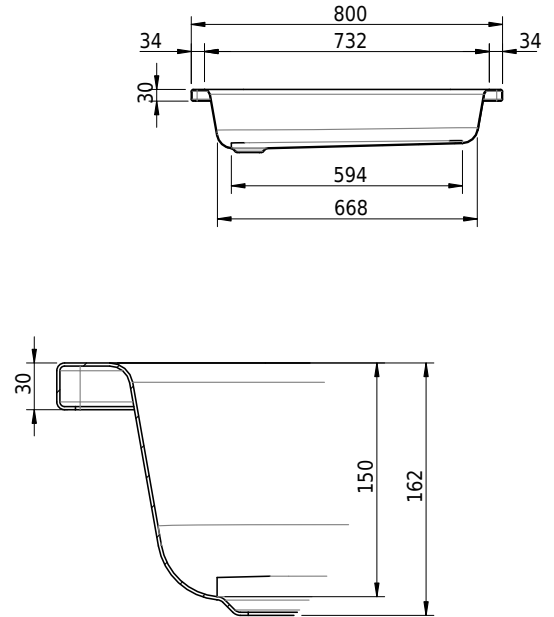

Massskizze

Schmidlin Duschwanne tief (15 cm)

80 x 80 x 15 cm

Ablaufloch \varnothing 52 mm

Artikel-Nr.: 1549-0001

SGVSB-Nr.: 141002

ST-Nr.: 1311121.100

Gewicht: 20 kg

Optionen

- Farbklasse: I,II,III,IV,V [FA0_ _ _]
- Mit Zargen [Z_ _ _ _]
- ANTIGLISS PRO
- GLASUR PLUS [OV01]
- Speziallänge -2/+5 cm (beidseitig von -1 bis +2,5cm)
- Scharfkantige Ecke (Radius 5 mm) [EA_ _ 04]
- Geschnittene Ecke [EA_ _ 03]
- Abgerundete Ecke [EA_ _ 02]
- Schürze(n) 200 mm
- Schürze(n) Spezialhöhe
- Ablaufloch 90 mm [AG90]
- Spezialanfertigung

Zubehör

- Duschwannen-Fusset 4/6/8 (SIA 181), mit/ohne Dichtband
- Duschwannen-Montagerahmen BASIC (SIA 181)
- Schmidlin Zargen-Montagewinkel (SIA 181), Satz (4 Stück)
- Zargengummiprofil

Ab- und Überlaufgarnituren