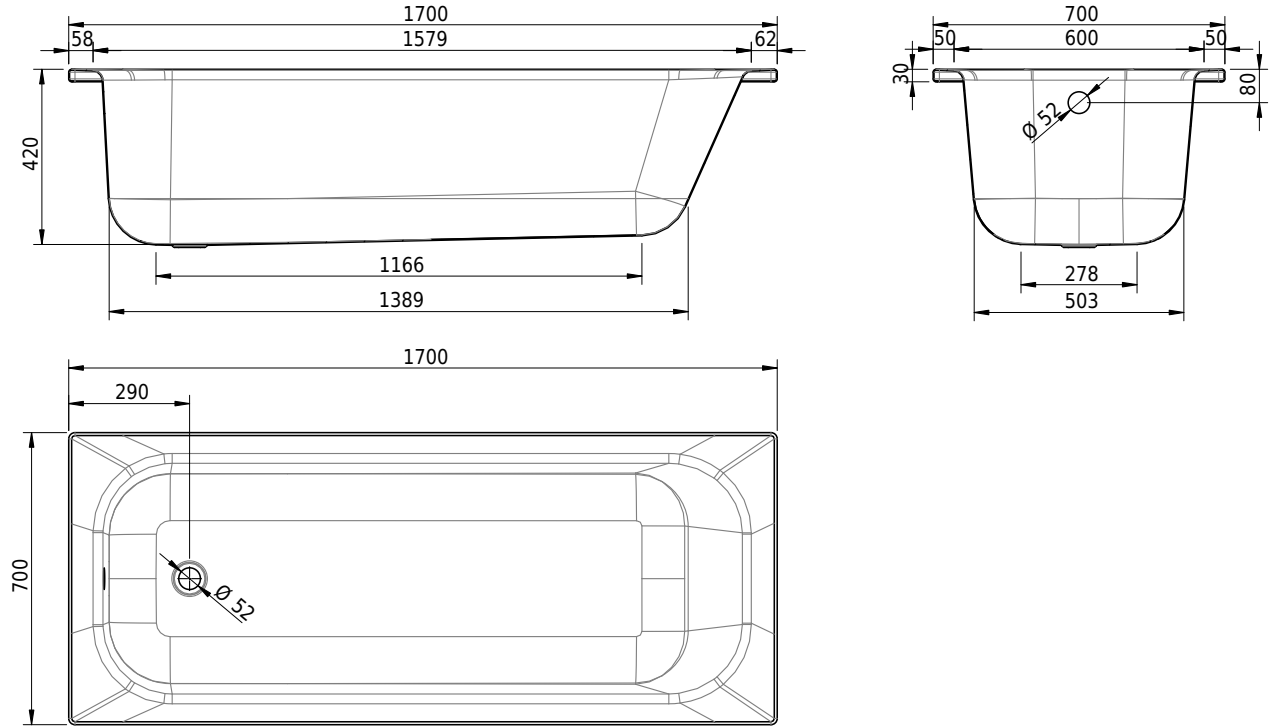

## Massskizze

**Schmidlin SWISS LINE**

170 x 70 x 42 cm

Artikel-Nr.: 1547-0001    SGVSB-Nr.: 111607    ST-Nr.: ?1111313    Gewicht: 43 kg

**Optionen**

- ANTIGLISS PRO
- GLASUR PLUS [OV01]
- AQUAGRIP

**Zubehör**

- Schmidlin SWISS LINE Badewannen-Montageset (SIA 181), mit Badewannen-Montagesystem (SIA 181), Dichtband 4 m, Viega Multiplex 560 mm, Viega Ausstattungsset M5
- Schmidlin SWISS LINE Badewannen-Montageset (SIA 181), mit Badewannen-Montagesystem (SIA 181), Dichtband 4 m, Wannengarnitur und Fertigbauset Geberit
- Schmidlin SWISS LINE Badewannen-Montageset (SIA 181), mit Badewannen-Montagesystem (SIA 181), Dichtband 4 m, Viega Multiplex Trio 560 mm, Viega Ausstattungsset MT5
- Schmidlin SWISS LINE Badewannen-Montageset (SIA 181), mit Badewannen-Montagesystem (SIA 181), Dichtband 4 m, Wannengarnitur mit Zulauf und Fertigbauset Geberit
- Schmidlin SWISS LINE Badewannen-Montageset mit Badewannenträger INFINITY, Dichtband, Multiplex 560 mm
- Schmidlin SWISS LINE Badewannen-Montageset mit Badewannenträger INFINITY, Dichtband, Multiplex Trio 560 mm
- Schmidlin SWISS LINE Badewannen-Montageset mit Badewannenträger INFINITY, Dichtband, Wannengarnitur mit Zulauf Geberit