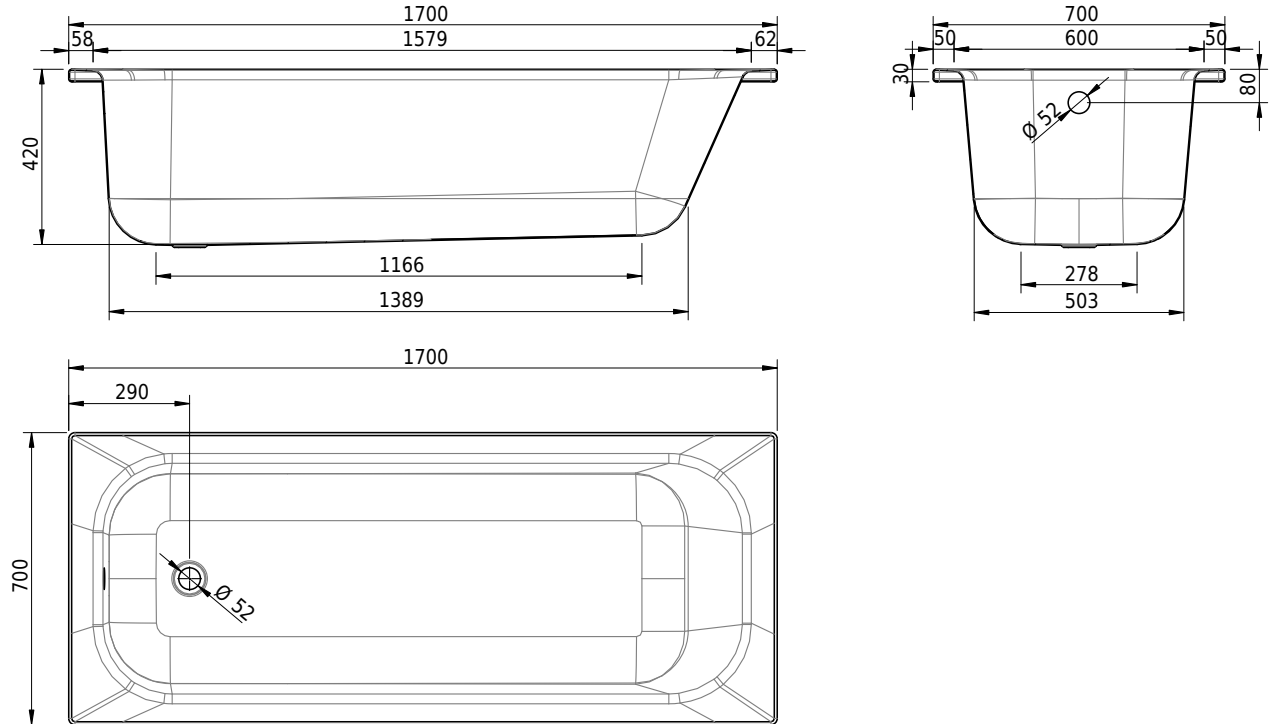

Massskizze

Schmidlin SWISS LINE

170 x 70 x 42 cm

Artikel-Nr.: 1547-0001 SGVSB-Nr.: 111607 ST-Nr.: 1111313 Gewicht: 43 kg

Optionen

- ANTIGLISS PRO
- GLASUR PLUS [OV01]
- AQUAGRIP

Zubehör

- Schmidlin SWISS LINE Badewannen-Montageset (SIA 181), mit Badewannen-Montagesystem (SIA 181), Dichtband 4 m, Viega Multiplex 560 mm, Viega Ausstattungsset M5
- Schmidlin SWISS LINE Badewannen-Montageset (SIA 181), mit Badewannen-Montagesystem (SIA 181), Dichtband 4 m, Wannengarnitur und Fertigbauset Geberit
- Schmidlin SWISS LINE Badewannen-Montageset (SIA 181), mit Badewannen-Montagesystem (SIA 181), Dichtband 4 m, Viega Multiplex Trio 560 mm, Viega Ausstattungsset MT5
- Schmidlin SWISS LINE Badewannen-Montageset (SIA 181), mit Badewannen-Montagesystem (SIA 181), Dichtband 4 m, Wannengarnitur mit Zulauf und Fertigbauset Geberit
- Schmidlin SWISS LINE Badewannen-Montageset mit Badewannenträger INFINITY, Dichtband, Multiplex 560 mm
- Schmidlin SWISS LINE Badewannen-Montageset mit Badewannenträger INFINITY, Dichtband, Multiplex Trio 560 mm
- Schmidlin SWISS LINE Badewannen-Montageset mit Badewannenträger INFINITY, Dichtband, Wannengarnitur mit Zulauf Geberit

- Schmidlin SWISS LINE Badewannen-Montageset mit Badewannenträger INFINITY, Dichtband, Wannengarnitur und Fertigbauset Geberit
- Schürzenset 3 Seiten (Schürze Längsseite, 2x Schürze Breitseite), inkl. Schmidlin Vormauerungsband, ohne Montageschaum
- Schürzenset für Eckeinbau (Schürze Längsseite, Schürze Breitseite), inkl. Schmidlin Vormauerungsband, ohne Montageschaum
- Schürzenset für Nischeneinbau (Schürze Längsseite), inkl. Schmidlin Vormauerungsband, ohne Montageschaum