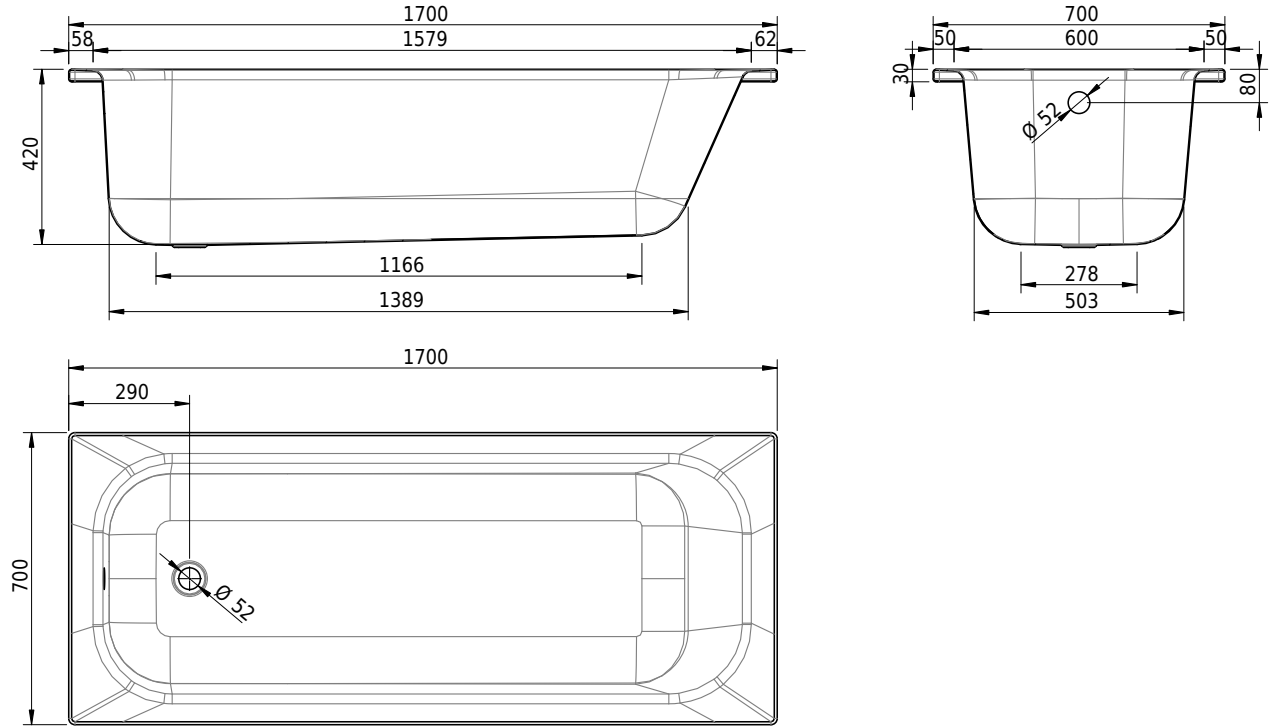

Massskizze

Schmidlin SWISS LINE

170 x 70 x 42 cm

Artikel-Nr.: 1547-0001 SGVSB-Nr.: 111607 ST-Nr.: ?1111313 Gewicht: 43 kg

Optionen

- ANTIGLISS PRO
- GLASUR PLUS [OV01]
- AQUAGRIP

Zubehör

- Schmidlin SWISS LINE Badewannen-Montageset (SIA 181), mit Badewannen-Montagesystem (SIA 181), Dichtband 4 m, Viega Multiplex 560 mm, Viega Ausstattungsset M5
- Schmidlin SWISS LINE Badewannen-Montageset (SIA 181), mit Badewannen-Montagesystem (SIA 181), Dichtband 4 m, Wannengarnitur und Fertigbauset Geberit
- Schmidlin SWISS LINE Badewannen-Montageset (SIA 181), mit Badewannen-Montagesystem (SIA 181), Dichtband 4 m, Viega Multiplex Trio 560 mm, Viega Ausstattungsset MT5
- Schmidlin SWISS LINE Badewannen-Montageset (SIA 181), mit Badewannen-Montagesystem (SIA 181), Dichtband 4 m, Wannengarnitur mit Zulauf und Fertigbauset Geberit
- Schmidlin SWISS LINE Badewannen-Montageset mit Badewannenträger INFINITY, Dichtband, Multiplex 560 mm
- Schmidlin SWISS LINE Badewannen-Montageset mit Badewannenträger INFINITY, Dichtband, Multiplex Trio 560 mm
- Schmidlin SWISS LINE Badewannen-Montageset mit Badewannenträger INFINITY, Dichtband, Wannengarnitur mit Zulauf Geberit

- Schmidlin SWISS LINE Badewannen-Montageset mit Badewannenträger INFINITY, Dichtband, Wannengarnitur und Fertigbauset Geberit
- Schürzenset 3 Seiten (Schürze Längsseite, 2x Schürze Breitseite), inkl. Schmidlin Vormauerungsband, ohne Montageschaum
- Schürzenset für ECKEINBAU (Schürze Längsseite, Schürze Breitseite), inkl. Schmidlin Vormauerungsband, ohne Montageschaum
- Schürzenset für NISCHENEINBAU (Schürze Längsseite), inkl. Schmidlin Vormauerungsband, ohne Montageschaum