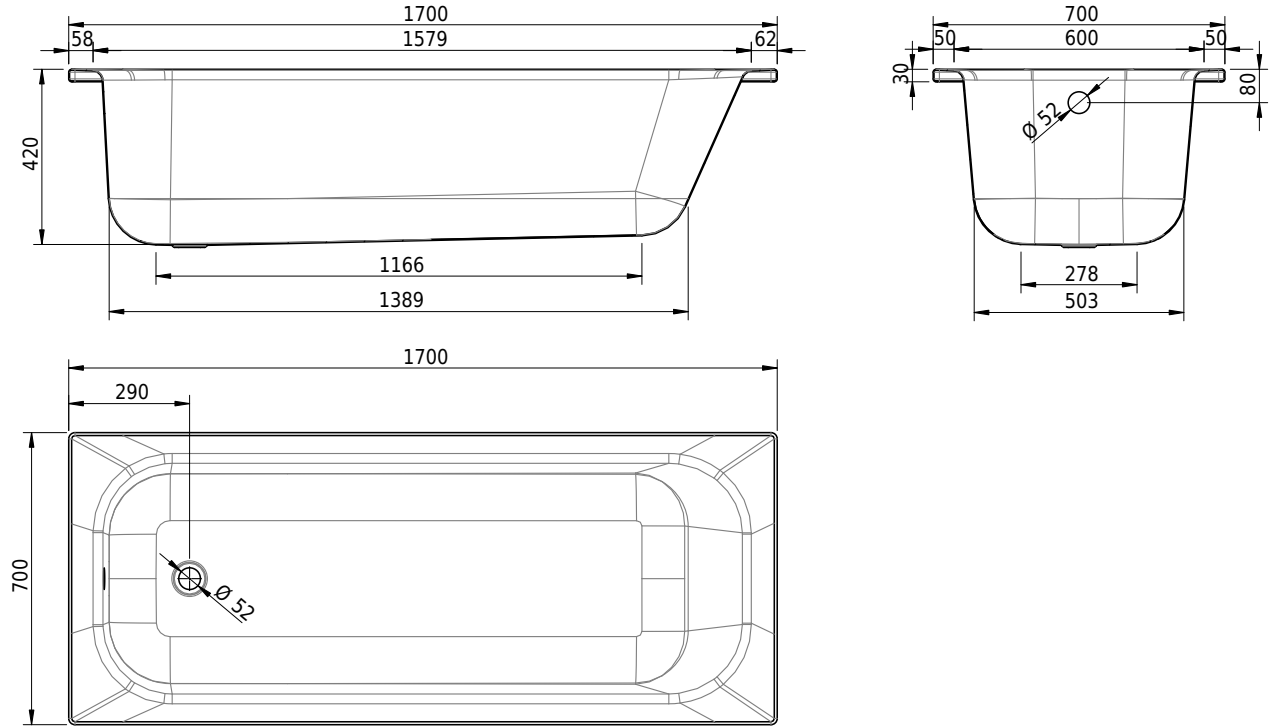

## Massskizze

**Schmidlin SWISS LINE**

170 x 70 x 42 cm

Artikel-Nr.: 1547-0001    SGVSB-Nr.: 111607    ST-Nr.: 1111313    Gewicht: 43 kg

**Optionen**

- ANTIGLISS PRO
- GLASUR PLUS [OV01]
- AQUAGRIP

**Zubehör**

- Schmidlin SWISS LINE Badewannen-Montageset (SIA 181), mit Badewannen-Montagesystem (SIA 181), Dichtband 4 m, Viega Multiplex 560 mm, Viega Ausstattungsset M5
- Schmidlin SWISS LINE Badewannen-Montageset (SIA 181), mit Badewannen-Montagesystem (SIA 181), Dichtband 4 m, Wannengarnitur und Fertigbauset Geberit
- Schmidlin SWISS LINE Badewannen-Montageset (SIA 181), mit Badewannen-Montagesystem (SIA 181), Dichtband 4 m, Viega Multiplex Trio 560 mm, Viega Ausstattungsset MT5
- Schmidlin SWISS LINE Badewannen-Montageset (SIA 181), mit Badewannen-Montagesystem (SIA 181), Dichtband 4 m, Wannengarnitur mit Zulauf und Fertigbauset Geberit
- Schmidlin SWISS LINE Badewannen-Montageset mit Badewannenträger INFINITY, Dichtband, Multiplex 560 mm
- Schmidlin SWISS LINE Badewannen-Montageset mit Badewannenträger INFINITY, Dichtband, Multiplex Trio 560 mm
- Schmidlin SWISS LINE Badewannen-Montageset mit Badewannenträger INFINITY, Dichtband, Wannengarnitur mit Zulauf Geberit