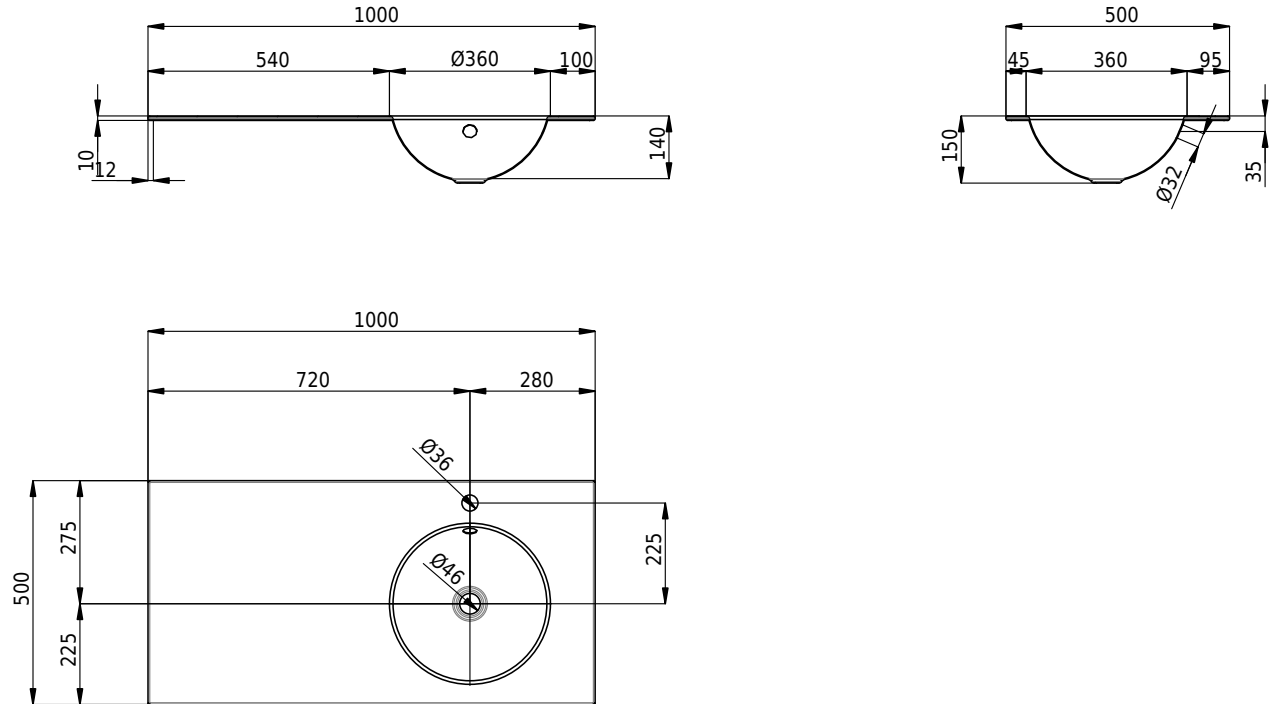

## Massskizze

**Schmidlin ORBIS Einlegebecken**

100 x 50 x 1 cm

mit Überlauf, inkl. Befestigungszubehör, inkl. Überlaufgarnitur verchromt

Artikel-Nr.: 1545-0002

SGVSB-Nr.: 233447.100.241

Gewicht: 12 kg

**Optionen**

- Farbklasse: I,II,III,IV,V [FA0\_ \_]
- Ohne Überlaufloch [UL0]
- GLASUR PLUS [OV01]
- Armaturenloch hinten rechts
- Löcher für 3-Loch Armatur [WT\_ALS01]
- Lochbohrung für Schmidlin Seifenspender [SSP02]
- Runde Lochbohrung nach Mass [WT\_ALS02]
- Spezialanfertigung