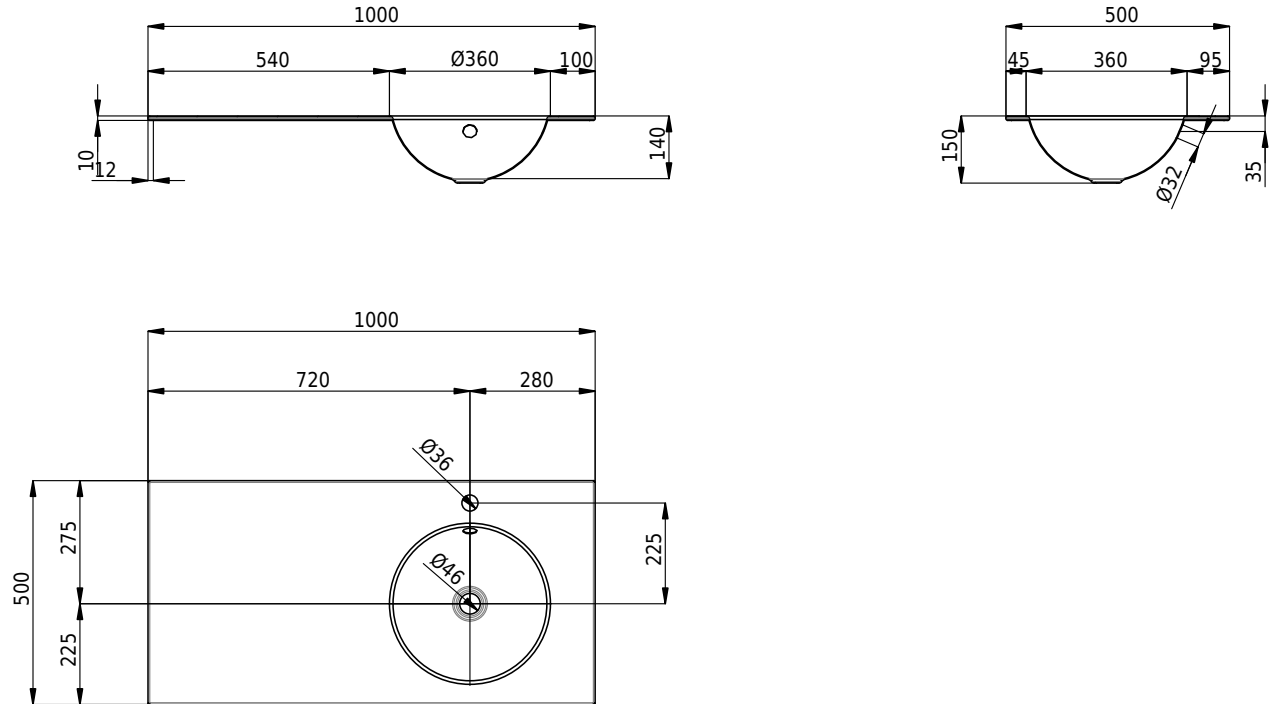

Massskizze

Schmidlin ORBIS Einlegebecken

100 x 50 x 1 cm

mit Überlauf, inkl. Befestigungszubehör, inkl. Überlaufgarnitur verchromt

Artikel-Nr.: 1545-0002

SGVSB-Nr.: 233447.100.241

Gewicht: 12 kg

Optionen

- Farbklasse: I,II,III,IV,V [FA0_ _]
- Ohne Überlaufloch [UL0]
- GLASUR PLUS [OV01]
- Armaturenloch hinten rechts
- Löcher für 3-Loch Armatur [WT_ALS01]
- Lochbohrung für Schmidlin Seifenspender [SSP02]
- Runde Lochbohrung nach Mass [WT_ALS02]
- Spezialanfertigung