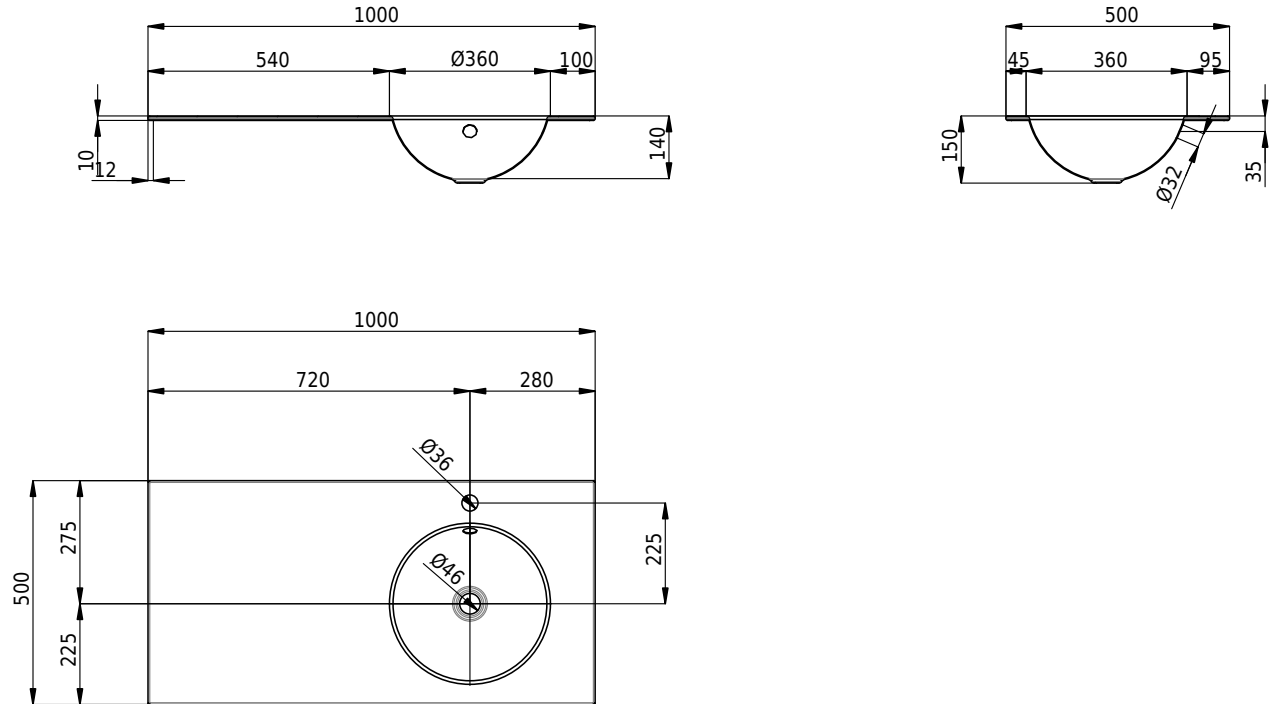

Massskizze

Schmidlin ORBIS Einlegebecken

100 x 50 x 1 cm

mit Überlauf, inkl. Befestigungszubehör, inkl. Überlaufgarnitur verchromt

Artikel-Nr.: 1545-0002

SGVSB-Nr.: 233447.100.241

Gewicht: 12 kg

Optionen

- Farbklasse: I,II,III,IV,V [FA0_ _ _]
- Ohne Überlaufloch [UL0]
- GLASUR PLUS [OV01]
- Armaturenloch hinten rechts
- Löcher für 3-Loch Armatur [WT_ALS01]
- Lochbohrung für Schmidlin Seifenspender [SSP02]
- Runde Lochbohrung nach Mass [WT_ALS02]
- Spezialanfertigung