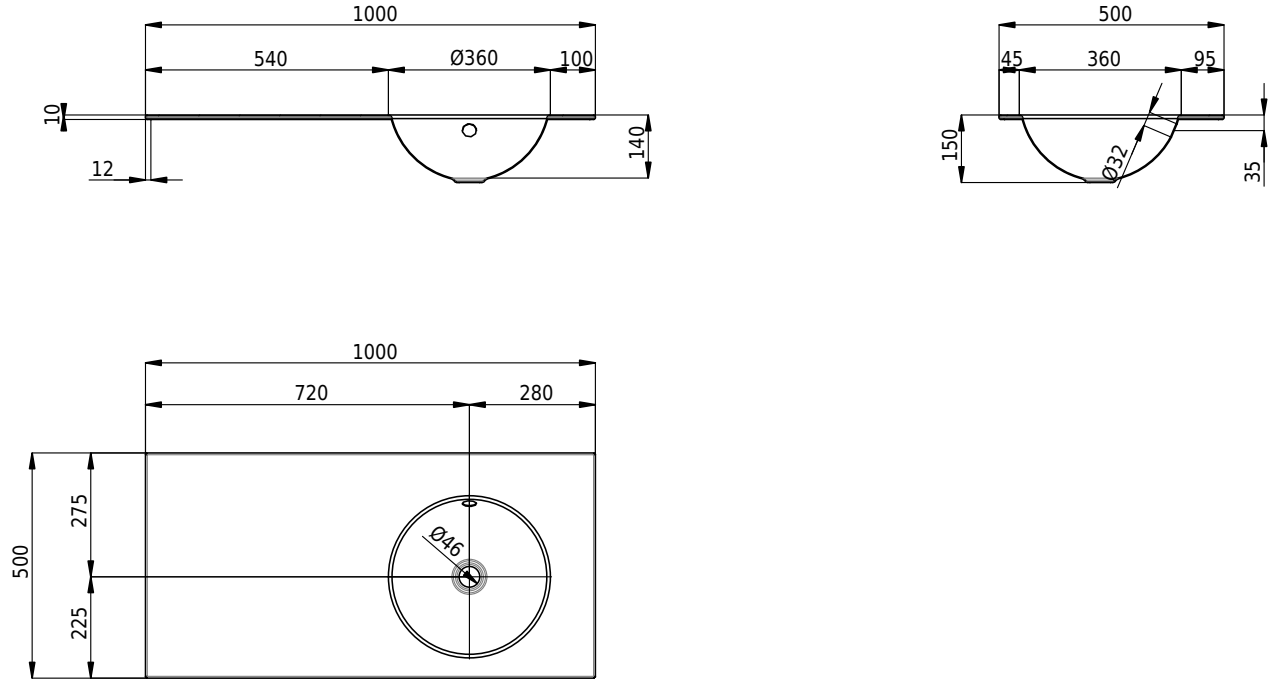

Massskizze

Schmidlin ORBIS Einlegebecken

100 x 50 x 1 cm

mit Überlauf, inkl. Befestigungszubehör, inkl. Überlaufgarnitur verchromt

Artikel-Nr.: 1545-0001

SGVSB-Nr.: 233447.242

Gewicht: 12 kg

Optionen

- Farbklasse: I,II,III,IV,V [FA0_ _]
- Ohne Überlaufloch [UL0]
- GLASUR PLUS [OV01]
- Löcher für 3-Loch Armatur [WT_ALS01]
- Lochbohrung für Schmidlin Seifenspender [SSP02]
- Runde Lochbohrung nach Mass [WT_ALS02]
- Spezialanfertigung