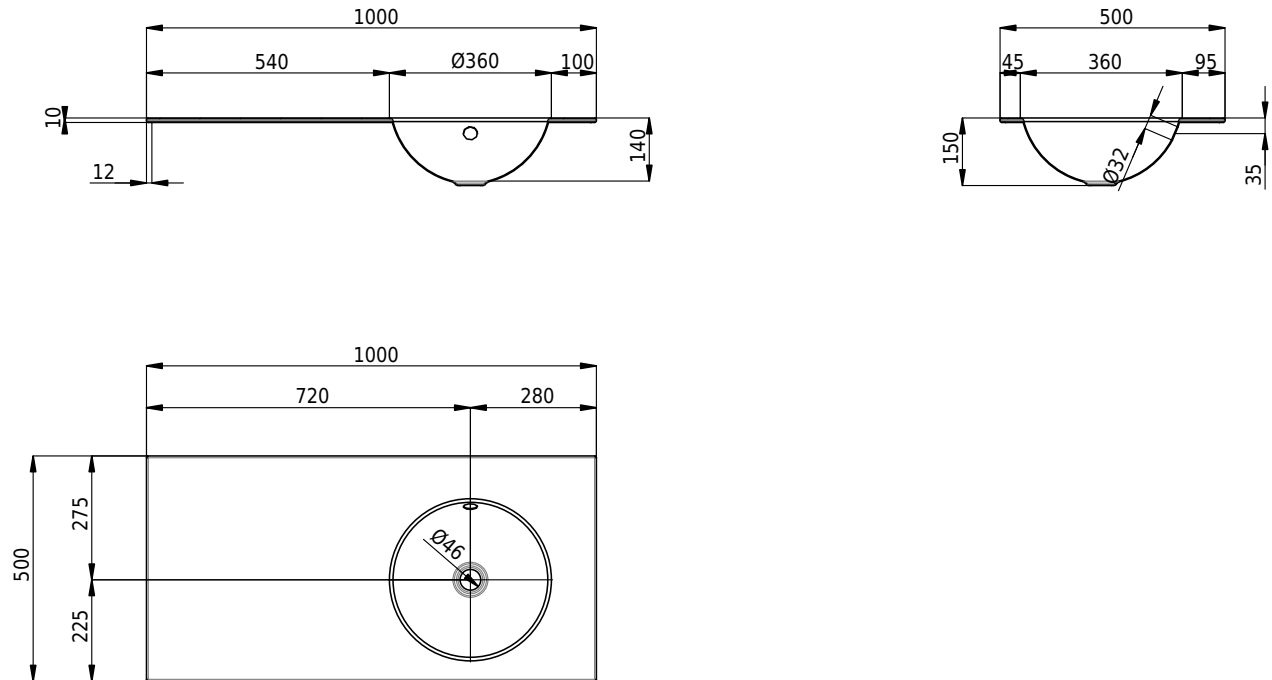

## Massskizze

# Schmidlin ORBIS Einlegebecken

100 x 50 x 1 cm

mit Überlauf, inkl. Befestigungszubehör, inkl. Überlaufgarnitur verchromt

Artikel-Nr.: 1545-0001

SGVSB-Nr.: 233447.242

Gewicht: 12 kg