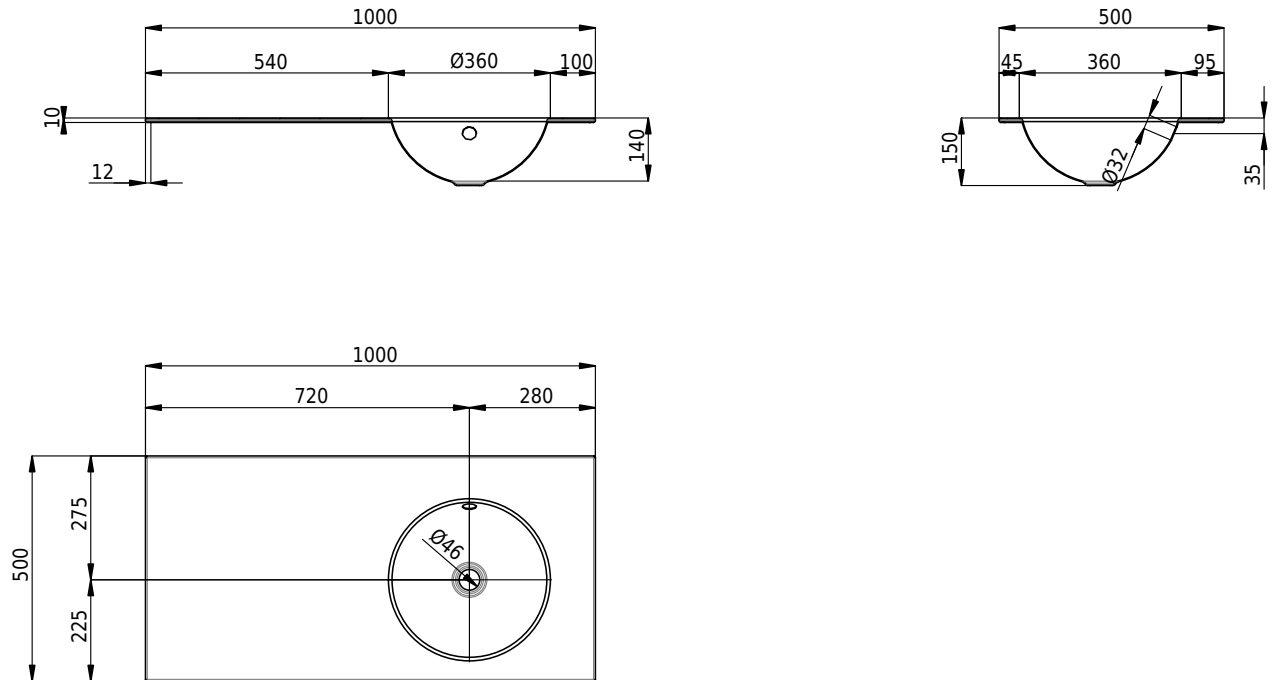

Massskizze

Schmidlin ORBIS Einlegebecken

100 x 50 x 1 cm

mit Überlauf, inkl. Befestigungszubehör, inkl. Überlaufgarnitur verchromt

Artikel-Nr.: 1545-0001

SGVSB-Nr.: 233447.242

Gewicht: 12 kg

Optionen

- Farbklasse: I,II,III,IV,V [FA0_ _]
- Ohne Überlaufloch [UL0]
- GLASUR PLUS [OV01]
- Löcher für 3-Loch Armatur [WT_ALS01]
- Lochbohrung für Schmidlin Seifenspender [SSP02]
- Runde Lochbohrung nach Mass [WT_ALS02]
- Spezialanfertigung