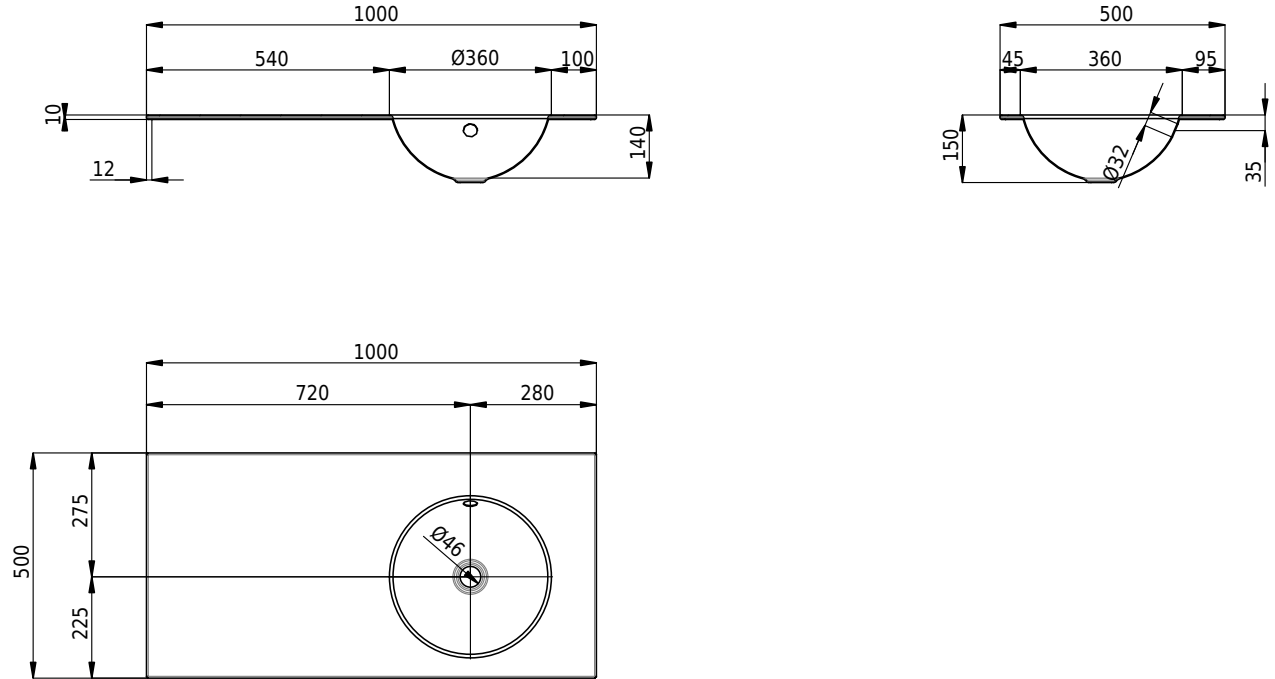

Massskizze

Schmidlin ORBIS Einlegebecken

100 x 50 x 1 cm

mit Überlauf, inkl. Befestigungszubehör, inkl. Überlaufgarnitur verchromt

Artikel-Nr.: 1545-0001

SGVSB-Nr.: 233447.242

Gewicht: 12 kg

Optionen

- Farbklasse: I,II,III,IV,V [FA0_ _]
- Ohne Überlaufloch [UL0]
- GLASUR PLUS [OV01]
- Löcher für 3-Loch Armatur [WT_ALS01]
- Lochbohrung für Schmidlin Seifenspender [SSP02]
- Runde Lochbohrung nach Mass [WT_ALS02]
- Spezialanfertigung