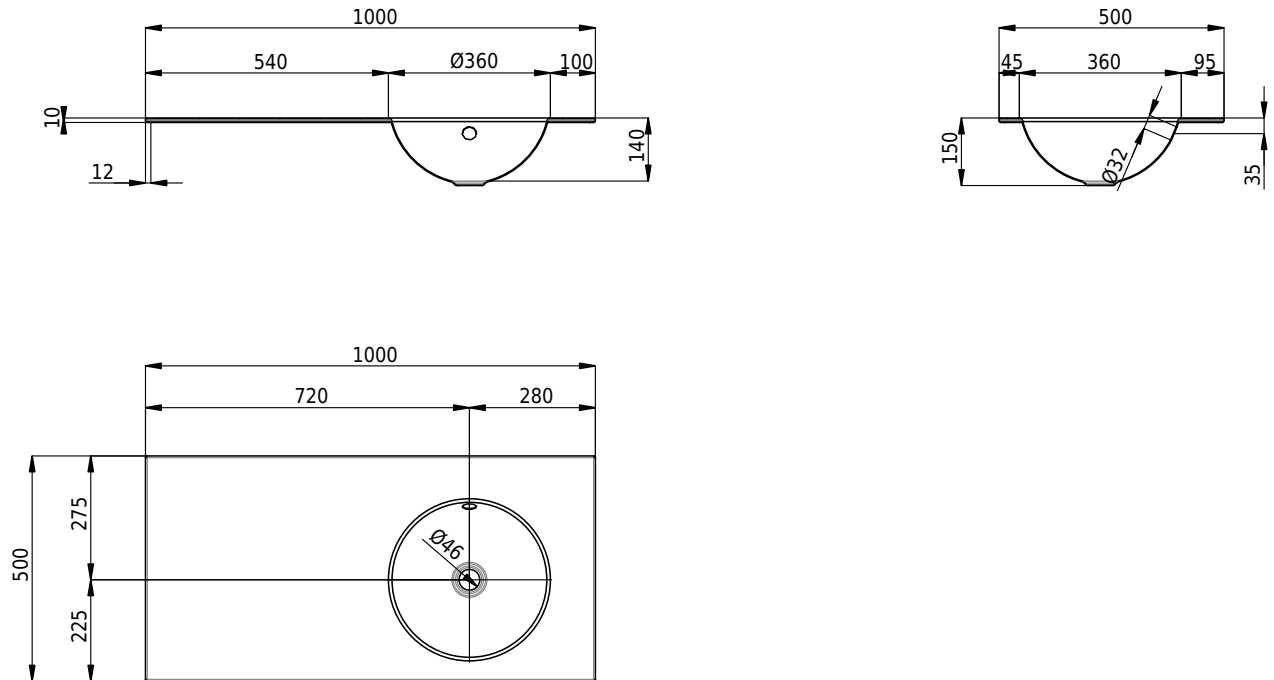

Massskizze

Schmidlin ORBIS Einlegebecken

100 x 50 x 1 cm

mit Überlauf, inkl. Befestigungszubehör, inkl. Überlaufgarnitur verchromt

Artikel-Nr.: 1545-0001

SGVSB-Nr.: 233447.242

Gewicht: 12 kg

Optionen

- Farbklasse: I,II,III,IV,V [FA0_ _]
- Ohne Überlaufloch [UL0]
- GLASUR PLUS [OV01]
- Löcher für 3-Loch Armatur [WT_ALS01]
- Lochbohrung für Schmidlin Seifenspender [SSP02]
- Runde Lochbohrung nach Mass [WT_ALS02]
- Spezialanfertigung