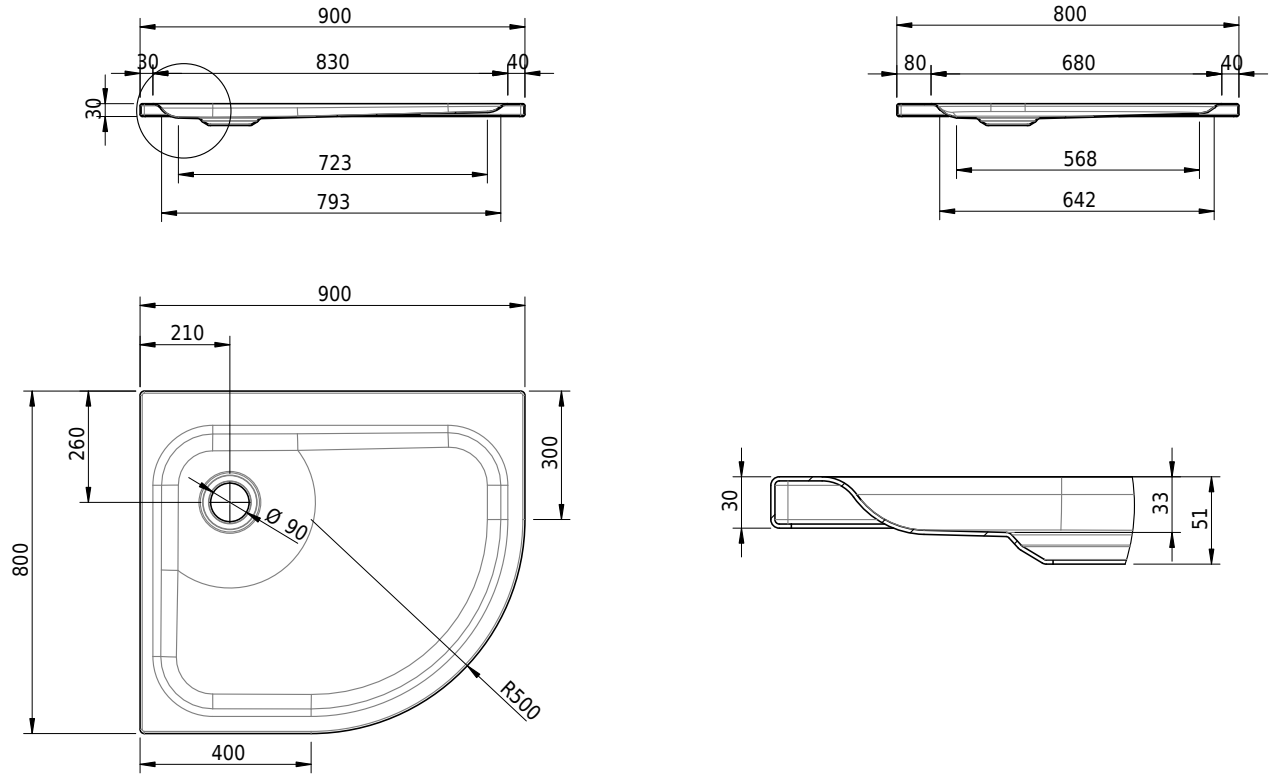

Massskizze

Schmidlin ECK Duschwanne superflach (3,5 cm)

90 x 80 x 3.5 cm

Ablaufloch $\varnothing$ 90 mm

Artikel-Nr.: 1544-0001

SGVSB-Nr.: 141655

Gewicht: 19 kg

Optionen

- Farbklasse: I,II,III,IV,V [FA0_ _]
- Mit Zargen [Z_ _ _]
- ANTIGLISS PRO
- GLASUR PLUS [OV01]
- Speziallänge -2/+5 cm (beidseitig von -1 bis +2,5cm)
- Scharfkantige Ecke (Radius 5 mm) [EA_ _ 04]
- Schürze(n) 50 mm
- Spezialanfertigung

Zubehör

- Duschwannen-Fusset 4/6/8 (SIA 181), mit/ohne Dichtband
- Duschwannen-Montagerahmen BASIC (SIA 181)
- Montagesystem Schmidlin OMNIA (SIA 181)
- Schmidlin Zargen-Montagewinkel (SIA 181), Satz (4 Stück)
- Zargengummiprofil

Ab- und Überlaufgarnituren

- Ablaufgarnitur Schmidlin FLOW 30
- Ablaufgarnitur Schmidlin FLOW 50
- Ablaufgarnitur Schmidlin VERTICAL
- Ablaufgarnitur Viega Tempoplex
- Ablaufgarnitur Viega Tempoplex Plus