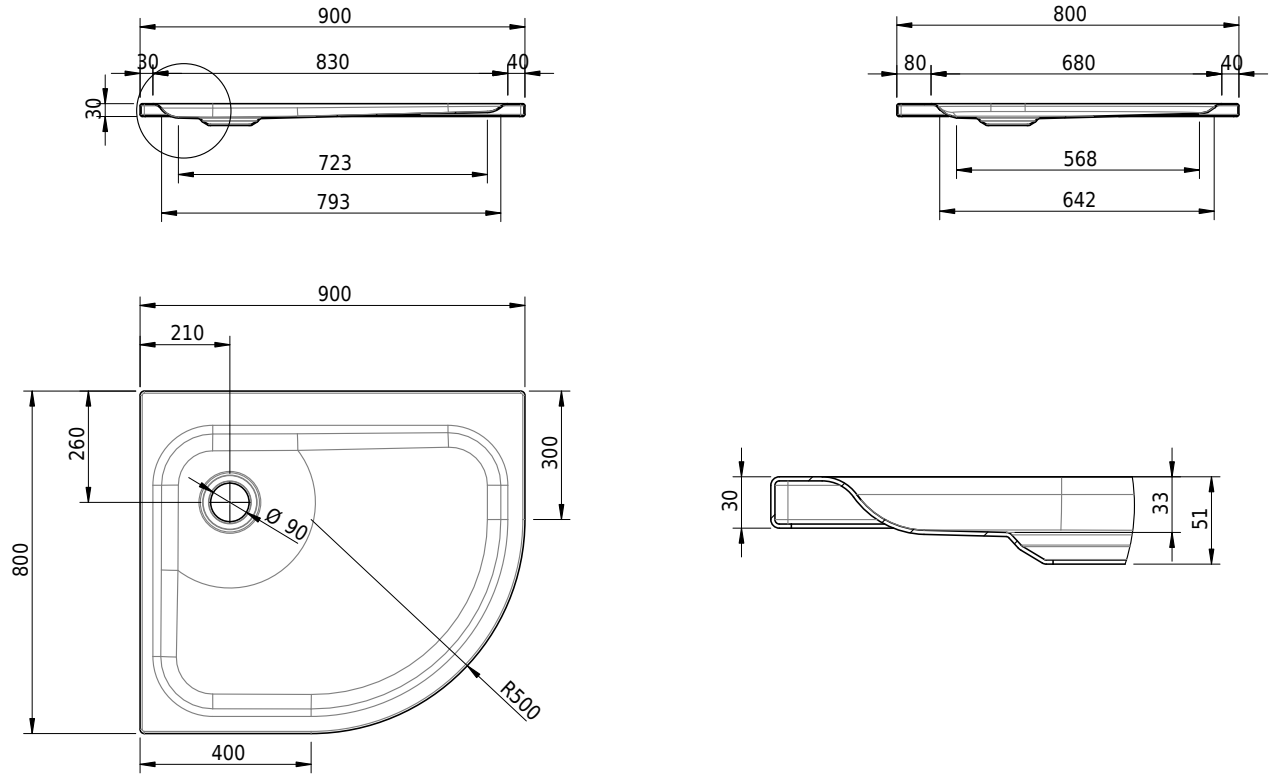

Massskizze

Schmidlin ECK Duschwanne superflach (3,5 cm)

90 x 80 x 3.5 cm

Ablaufloch \varnothing 90 mm

Artikel-Nr.: 1544-0001

SGVSB-Nr.: 141655

Gewicht: 19 kg

Optionen

- Farbklasse: I,II,III,IV,V [FA0_ _]
- Mit Zargen [Z_ _ _]
- ANTIGLISS PRO
- GLASUR PLUS [OV01]
- Speziallänge -2/+5 cm (beidseitig von -1 bis +2,5cm)
- Scharfkantige Ecke (Radius 5 mm) [EA_ _ 04]
- Schürze(n) 50 mm
- Spezialanfertigung

Zubehör

- Duschwannen-Fusset 4/6/8 (SIA 181), mit/ohne Dichtband
- Duschwannen-Montagerahmen BASIC (SIA 181)
- Montagesystem Schmidlin OMNIA (SIA 181)
- Schmidlin Zargen-Montagewinkel (SIA 181), Satz (4 Stück)
- Zargengummiprofil