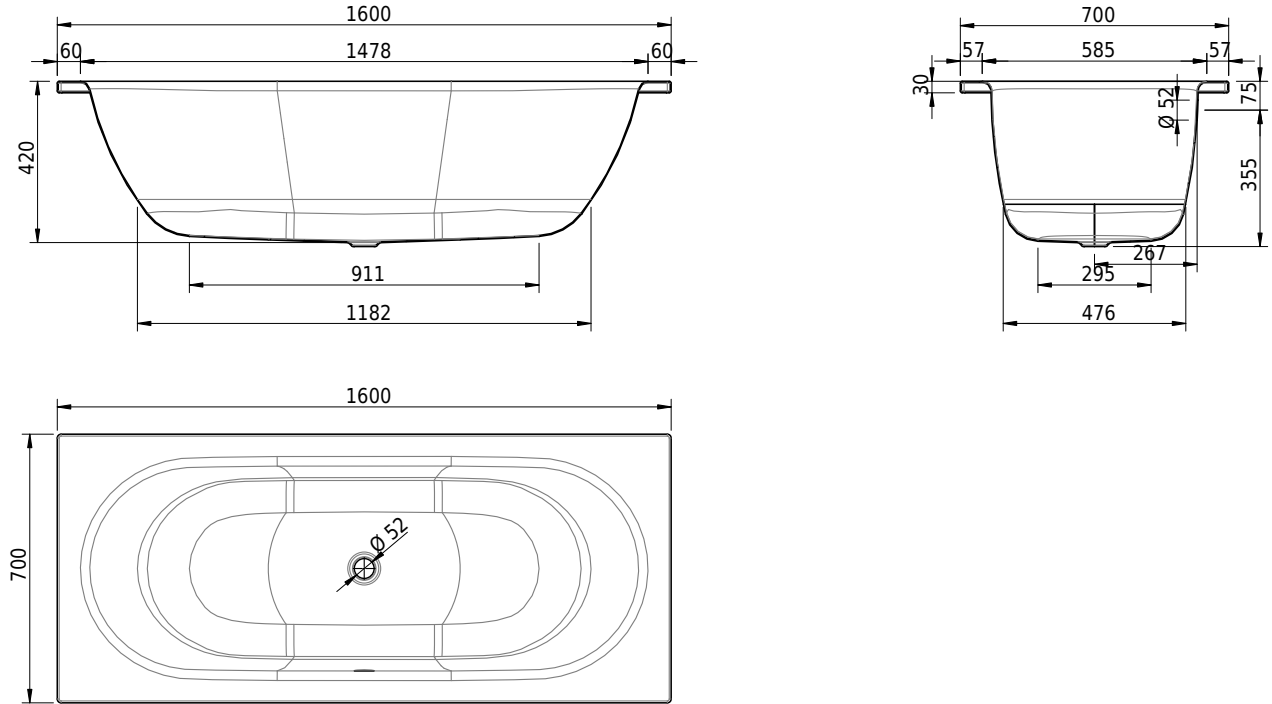

Massskizze

Schmidlin DUETT

160 x 70 x 42 cm

Randhöhe 30 mm

Artikel-Nr.: 1543-0001   SGVSB-Nr.: 111035   ST-Nr.: 1111556.100   Gewicht: 45 kg   Nutzinhalt*: 116 l

Optionen

- Farbklasse: I,II,III,IV [FA0_ _ _]
- Mit Zargen [Z_ _ _ _]
- ANTIGLISS PRO
- GLASUR PLUS [OV01]
- Speziallänge -2/+5 cm (beidseitig von -1 bis +2,5cm)
- Griff SAFE (1 Stück) [GFT_02]
- Lochbohrung für Schmidlin TOUCH CONTROL [AT0001]
- Scharfkantige Ecke (Radius 5 mm) [EA_ _ 04]
- Geschnittene Ecke [EA_ _ 03]
- Abgerundete Ecke [EA_ _ 02]
- Einlaufgarnitur Schmidlin SPLASH [SP_ _]
- Schmidlin SOUNDBOX
- Spezialanfertigung

Whirlsysteme

- Schmidlin JET [WS01]
- Schmidlin SPA [WS02]
- Schmidlin JET+SPA [WS03]
- Schmidlin SILENT [WS04]
- Schmidlin AQUA SILENT [WS06]
- Schmidlin HYDRO SILK

Zubehör

- Schmidlin Badewannen-Montagesystem (SIA 181)
- Schmidlin Badewannen-Montagesystem (SIA 181), mit Dichtband
- Schmidlin INFINITY Badewannenträger (SIA 181)
- Schmidlin Schürzensets (SIA 181)
- Schmidlin Vormauerungsband (SIA 181), Rolle zu 3 m
- Schmidlin Zargen-Montagewinkel (SIA 181), Satz (4 Stück)

Ab- und Überlaufgarnituren

- Schmidlin HIGH FIVE 52
- Schmidlin HIGH FIVE 52 TRIO
- Schmidlin SPRING 50
- Viega Multiplex
- Viega Multiplex Trio

02.01.2025   Technische Änderungen vorbehalten.

Massangaben in mm

* Nutzinhalt: Wasserinhalt abzüglich 70 Liter Verdrängung