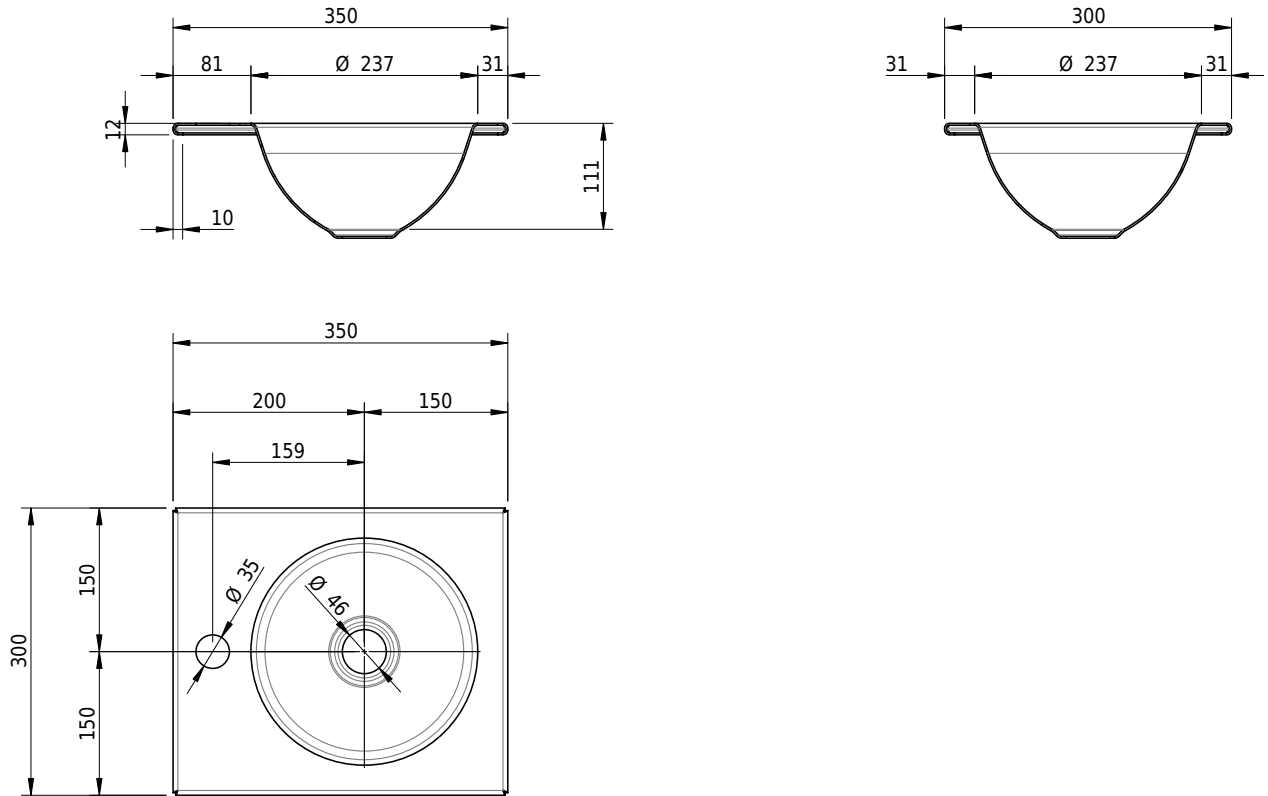

Massskizze

Schmidlin ORBIS MINI Einlegebecken

35 x 30 x 1 cm

ohne Überlauf, inkl. Befestigungzubehör

Artikel-Nr.: 1541-0004

SGVSB-Nr.: 233488.304

Gewicht: 6 kg

Optionen