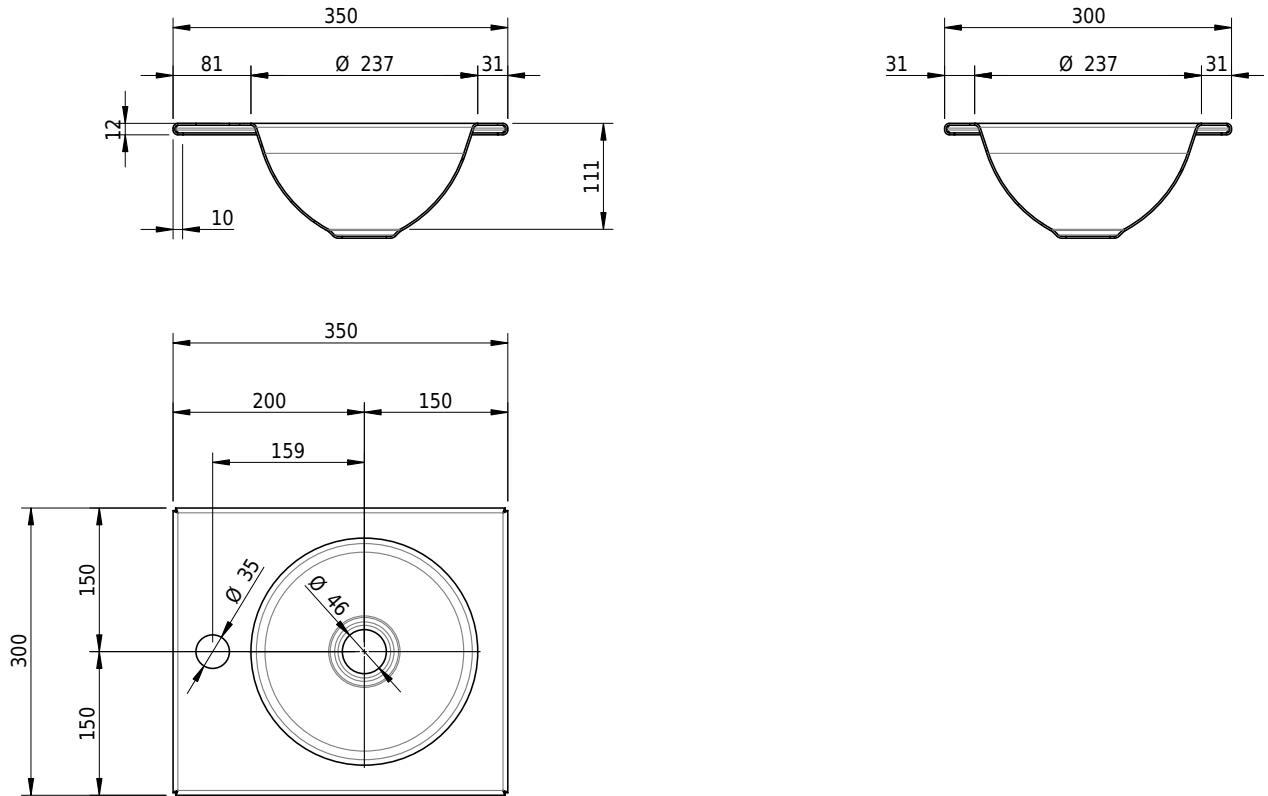

## Massskizze

**Schmidlin ORBIS MINI Einlegebecken**

35 x 30 x 1 cm

ohne Überlauf, inkl. Befestigungzubehör

Artikel-Nr.: 1541-0004

SGVSB-Nr.: 233488.304

Gewicht: 6 kg

**Optionen**