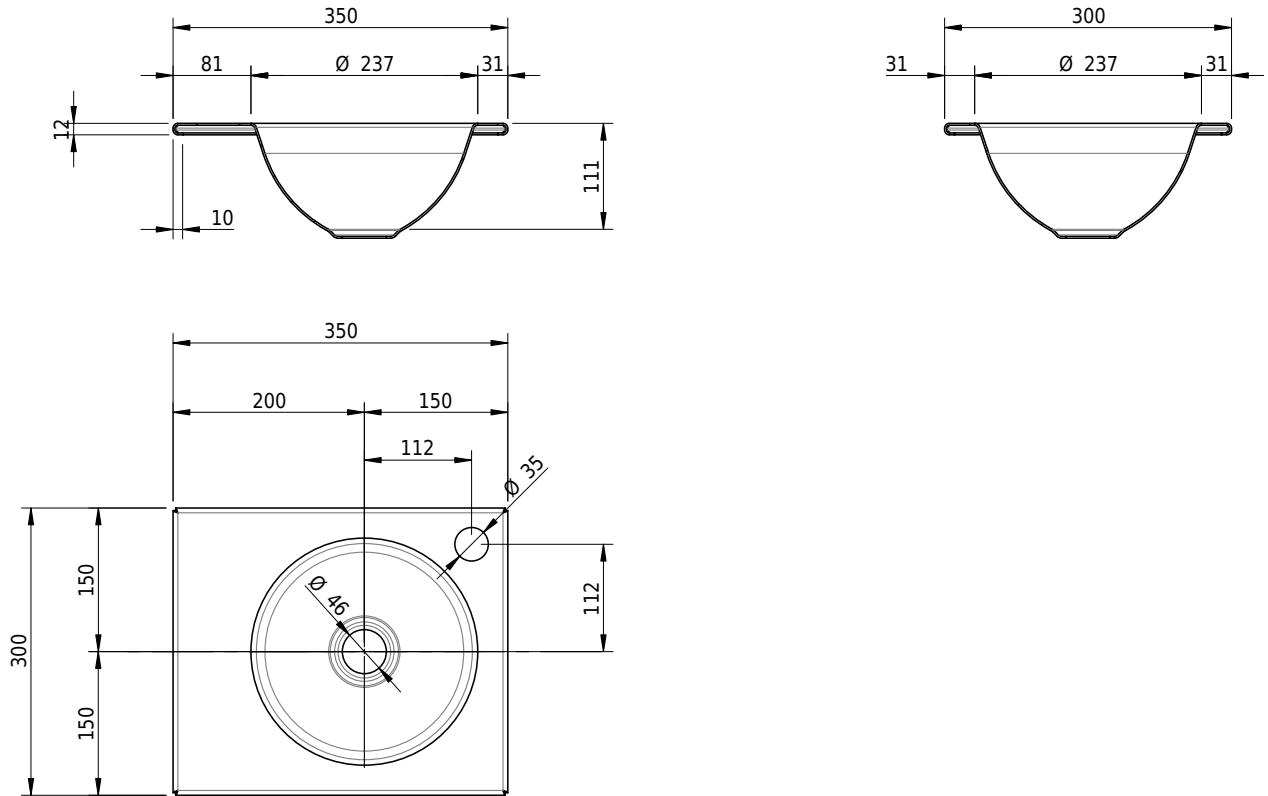

# Schmidlin ORBIS MINI Einlegebecken

35 x 30 x 1 cm

ohne Überlauf, inkl. Befestigungzubehör

Artikel-Nr.: 1541-0002

SGVSB-Nr.: 233488.100.308

Gewicht: 6 kg