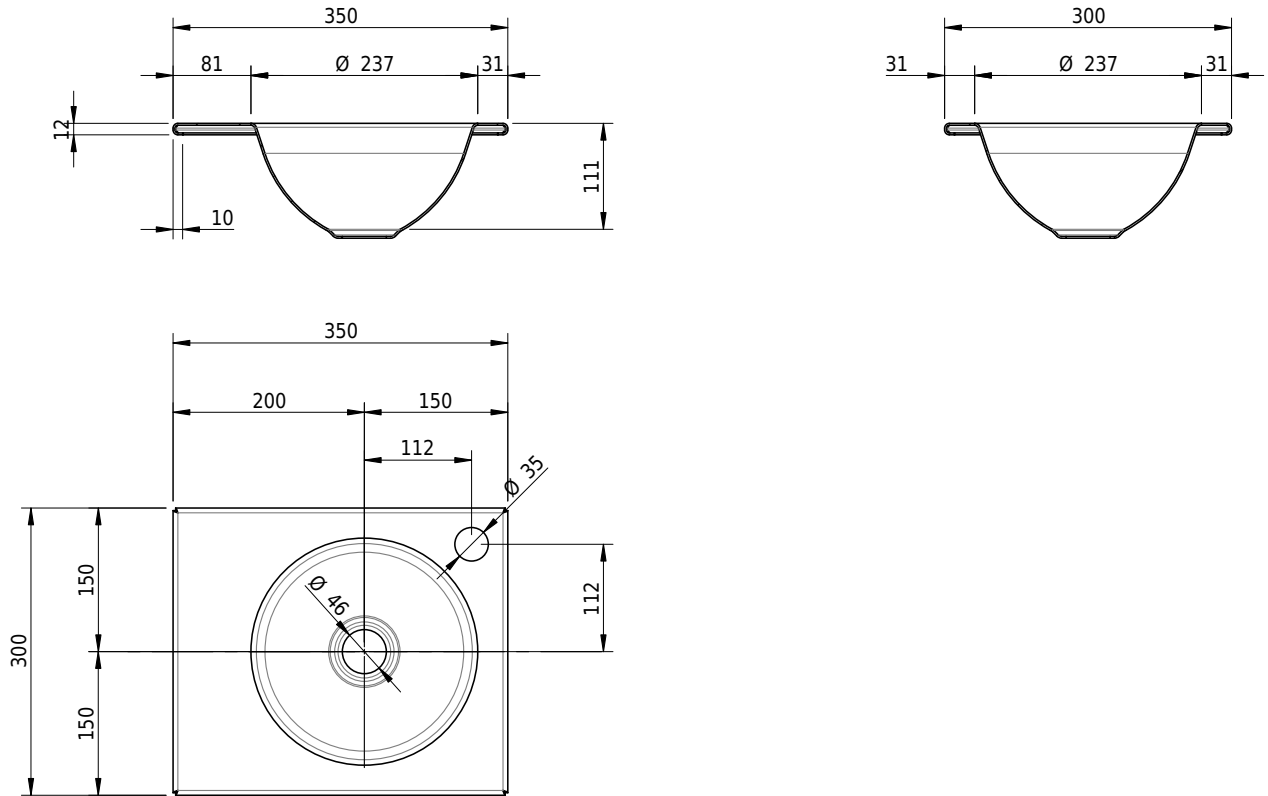

Massskizze

Schmidlin ORBIS MINI Einlegebecken

35 x 30 x 1 cm

ohne Überlauf, inkl. Befestigungzubehör

Artikel-Nr.: 1541-0002

SGVSB-Nr.: 233488.100.308

Gewicht: 6 kg

Optionen