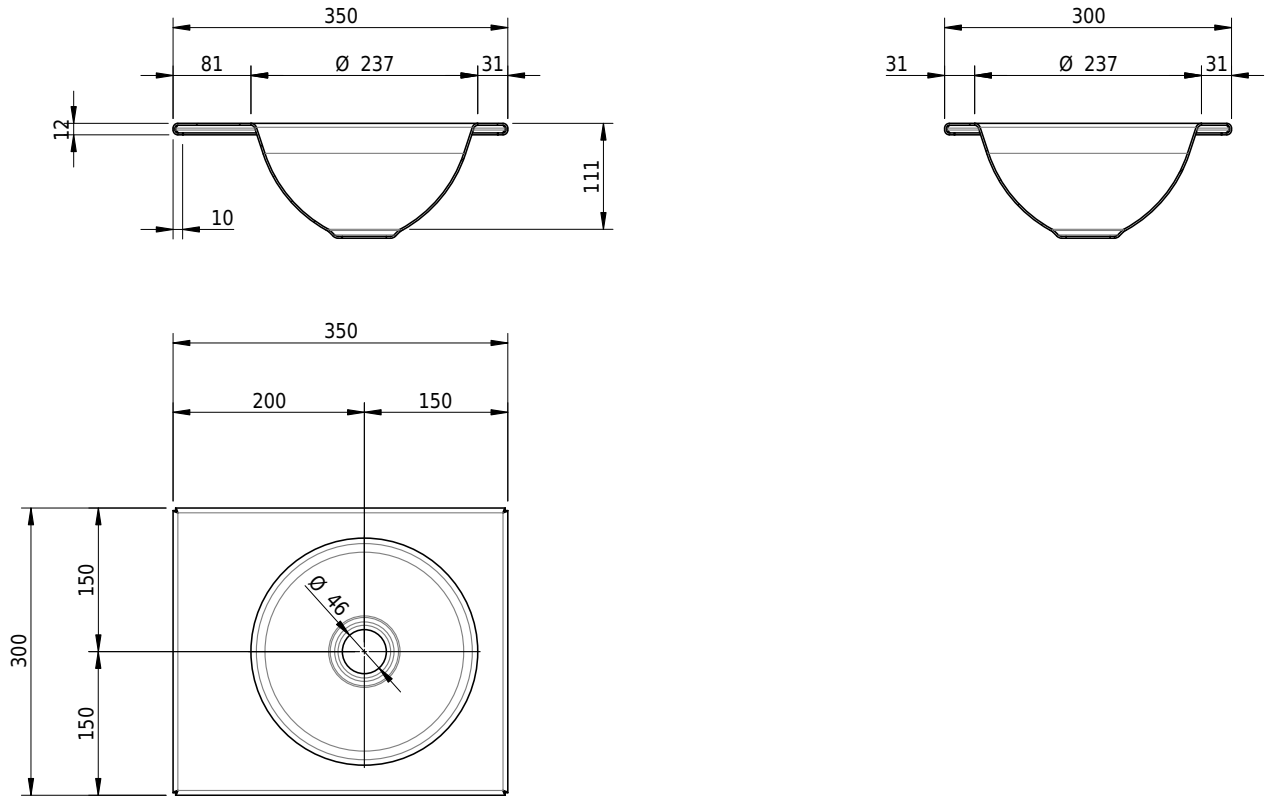

## Massskizze

**Schmidlin ORBIS MINI Einlegebecken**

35 x 30 x 1 cm

ohne Überlauf, inkl. Befestigungszubehör

Artikel-Nr.: 1541-0001

SGVSB-Nr.: 233488.242

Gewicht: 6 kg

**Optionen**