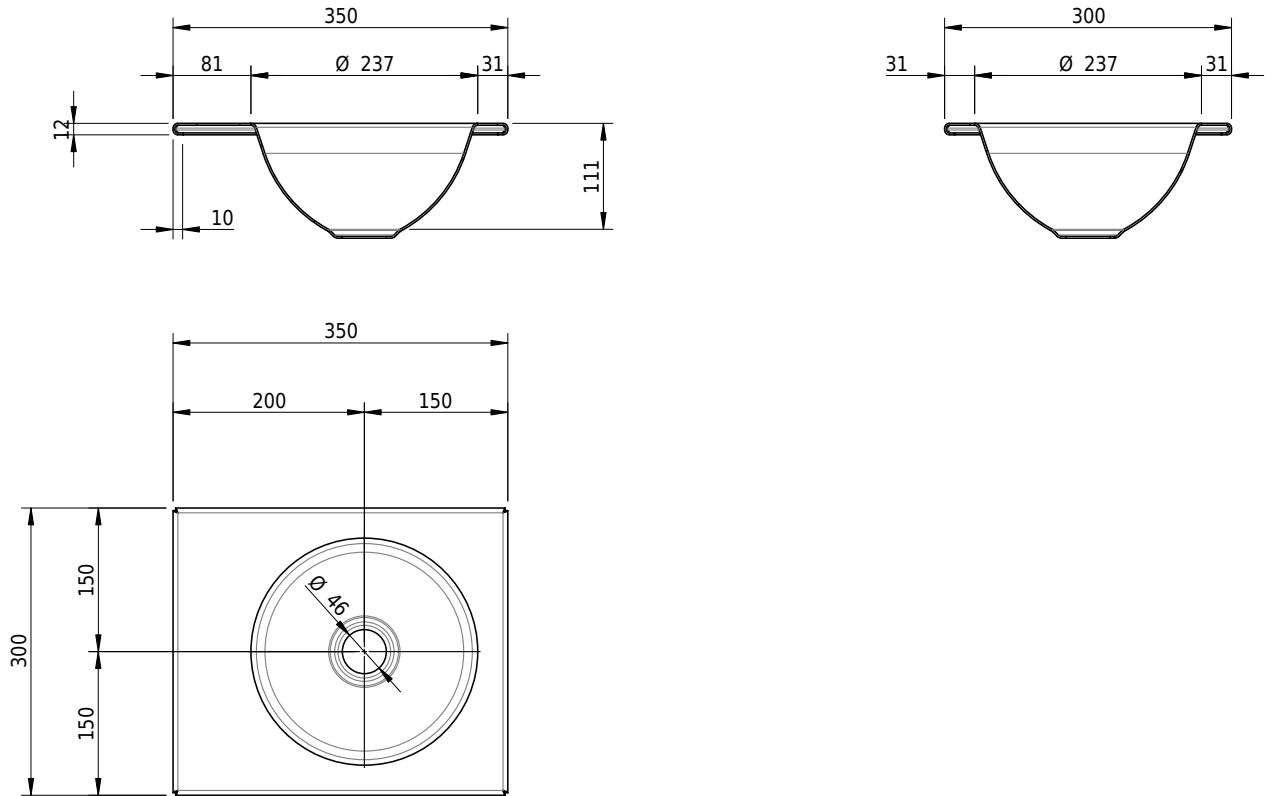

Massskizze

Schmidlin ORBIS MINI Einlegebecken

35 x 30 x 1 cm

ohne Überlauf, inkl. Befestigungszubehör

Artikel-Nr.: 1541-0001

SGVSB-Nr.: 233488.242

Gewicht: 6 kg

Optionen