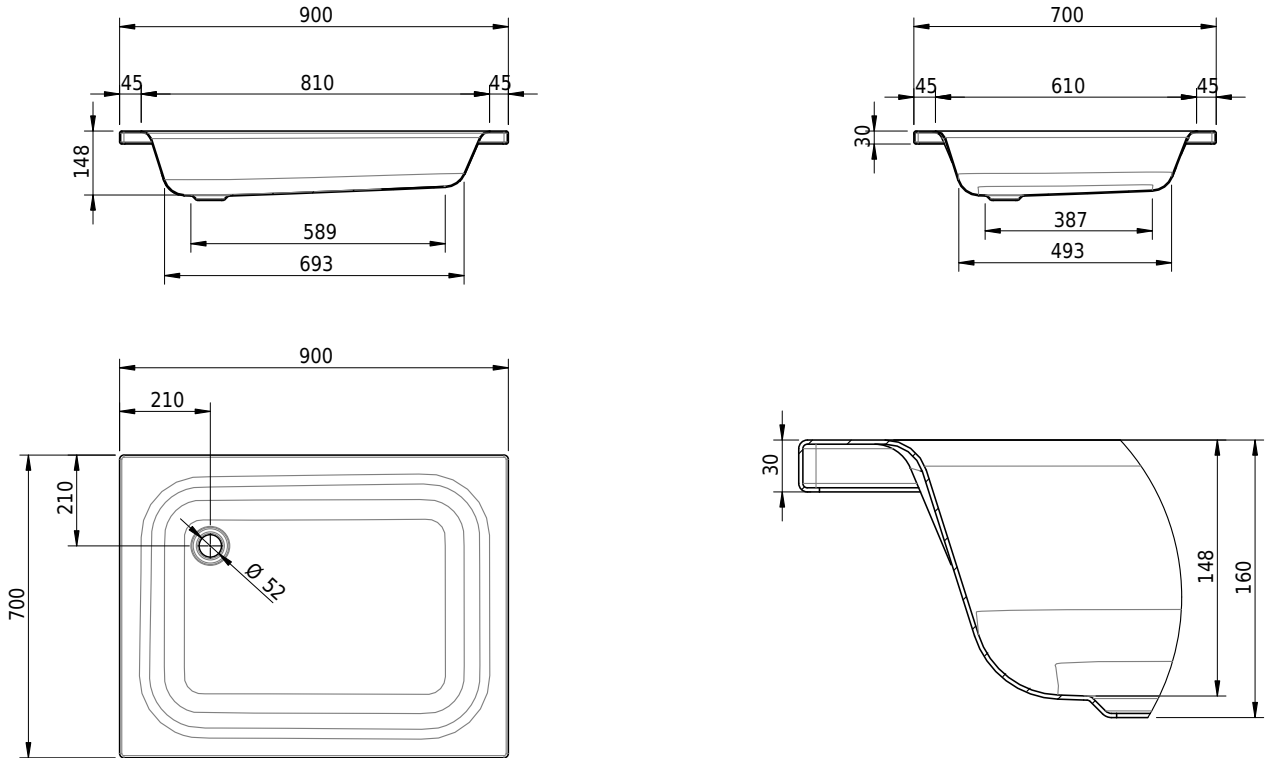

Massskizze

Schmidlin Duschwanne tief (15 cm)

90 x 70 x 15 cm

Ablaufloch \varnothing 52 mm

Artikel-Nr.: 1537-0001 SGVSB-Nr.: 141008 ST-Nr.: 1311221.100 Gewicht: 20 kg

Optionen

- Farbklasse: I,II,III,IV,V [FA0_ _ _]
- Mit Zargen [Z_ _ _ _]
- ANTIGLISS PRO
- GLASUR PLUS [OV01]
- Speziallänge -2/+5 cm (beidseitig von -1 bis +2,5cm)
- Scharfkantige Ecke (Radius 5 mm) [EA_ _ 04]
- Geschnittene Ecke [EA_ _ 03]
- Abgerundete Ecke [EA_ _ 02]
- Schürze(n) 200 mm
- Schürze(n) Spezialhöhe
- Ablaufloch 90 mm [AG90]
- Spezialanfertigung

Zubehör

- Duschwannen-Fusset 4/6/8 (SIA 181), mit/ohne Dichtband
- Duschwannen-Montagerahmen BASIC (SIA 181)
- Schmidlin Zargen-Montagewinkel (SIA 181), Satz (4 Stück)
- Zargengummiprofil

Ab- und Überlaufgarnituren