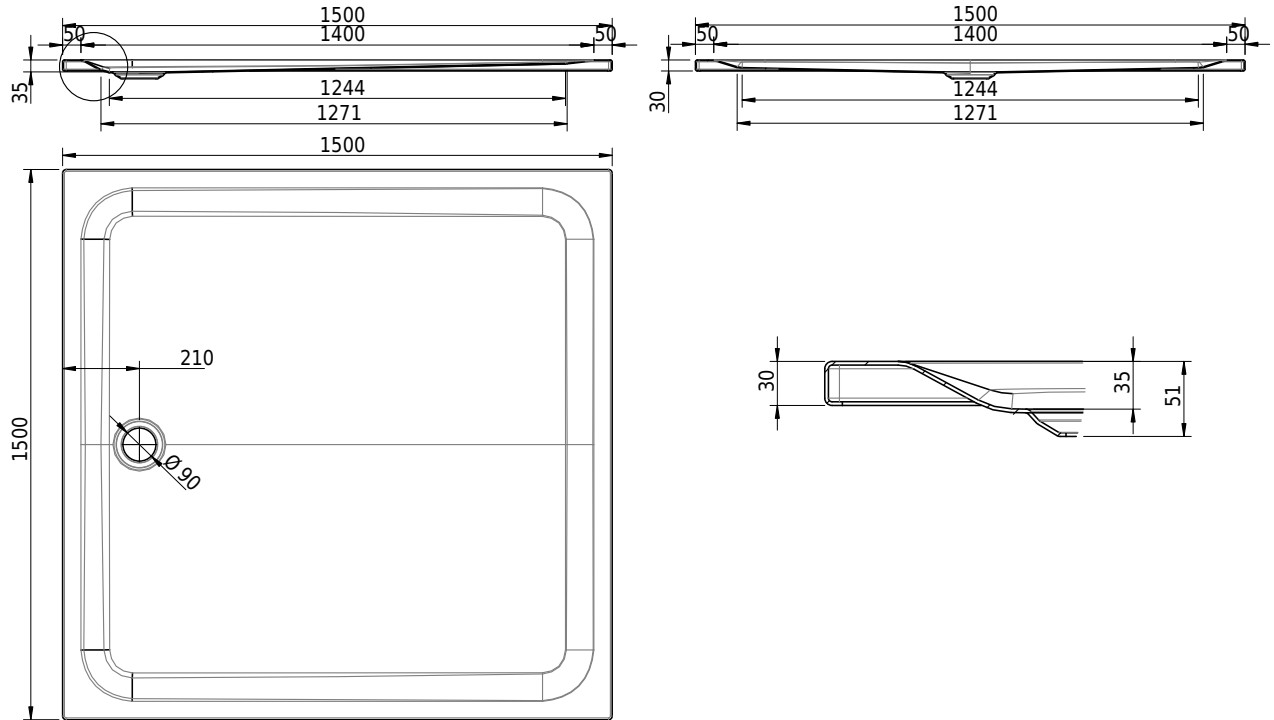

Massskizze

Schmidlin Duschwanne superflach (2,5 / 3,5 cm)

150 x 150 x 3.5 cm

Ablaufloch Ø 90 mm

Artikel-Nr.: 1536-0001

SGVSB-Nr.: 141602

Gewicht: 49 kg

Optionen

- Farbklasse: I,II,III,IV,V [FA0_ _ _]
- Mit Zargen [Z_ _ _ _]
- ANTIGLISS PRO
- GLASUR PLUS [OV01]
- Speziallänge -2/+5 cm (beidseitig von -1 bis +2,5cm)
- Scharfkantige Ecke (Radius 5 mm) [EA_ _ 04]
- Geschnittene Ecke [EA_ _ 03]
- Abgerundete Ecke [EA_ _ 02]
- Schürze(n) 50 mm
- Schürze(n) Spezialhöhe
- Spezialanfertigung

Zubehör

- Duschwannen-Fusset 4/6/8 (SIA 181), mit/ohne Dichtband
- Duschwannen-Montagerahmen BASIC (SIA 181)
- Montagesystem Schmidlin OMNIA (SIA 181)
- Schmidlin Zargen-Montagewinkel (SIA 181), Satz (4 Stück)
- Zargengummiprofil