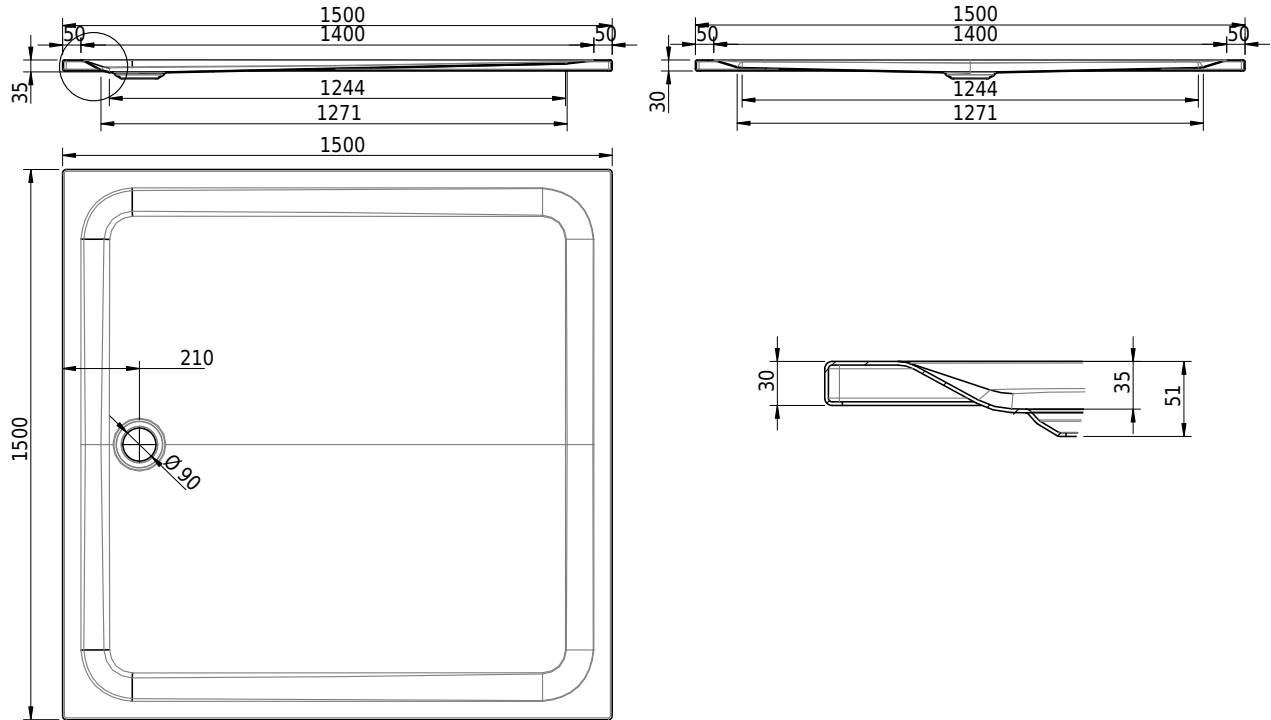

Massskizze

Schmidlin Duschwanne superflach (2,5 / 3,5 cm)

150 x 150 x 3.5 cm

Ablaufloch Ø 90 mm

Artikel-Nr.: 1536-0001

SGVSB-Nr.: 141602

Gewicht: 49 kg

Optionen

- Farbklasse: I,II,III,IV,V [FA0_ _ _]
- Mit Zargen [Z_ _ _ _]
- ANTIGLISS PRO
- GLASUR PLUS [OV01]
- Speziallänge -2/+5 cm (beidseitig von -1 bis +2,5cm)
- Scharfkantige Ecke (Radius 5 mm) [EA_ _ 04]
- Geschnittene Ecke [EA_ _ 03]
- Abgerundete Ecke [EA_ _ 02]
- Schürze(n) 50 mm
- Schürze(n) Spezialhöhe
- Spezialanfertigung

Zubehör

- Duschwannen-Fusset 4/6/8 (SIA 181), mit/ohne Dichtband
- Duschwannen-Montagerahmen BASIC (SIA 181)
- Montagesystem Schmidlin OMNIA (SIA 181)
- Schmidlin Zargen-Montagewinkel (SIA 181), Satz (4 Stück)
- Zargengummiprofil