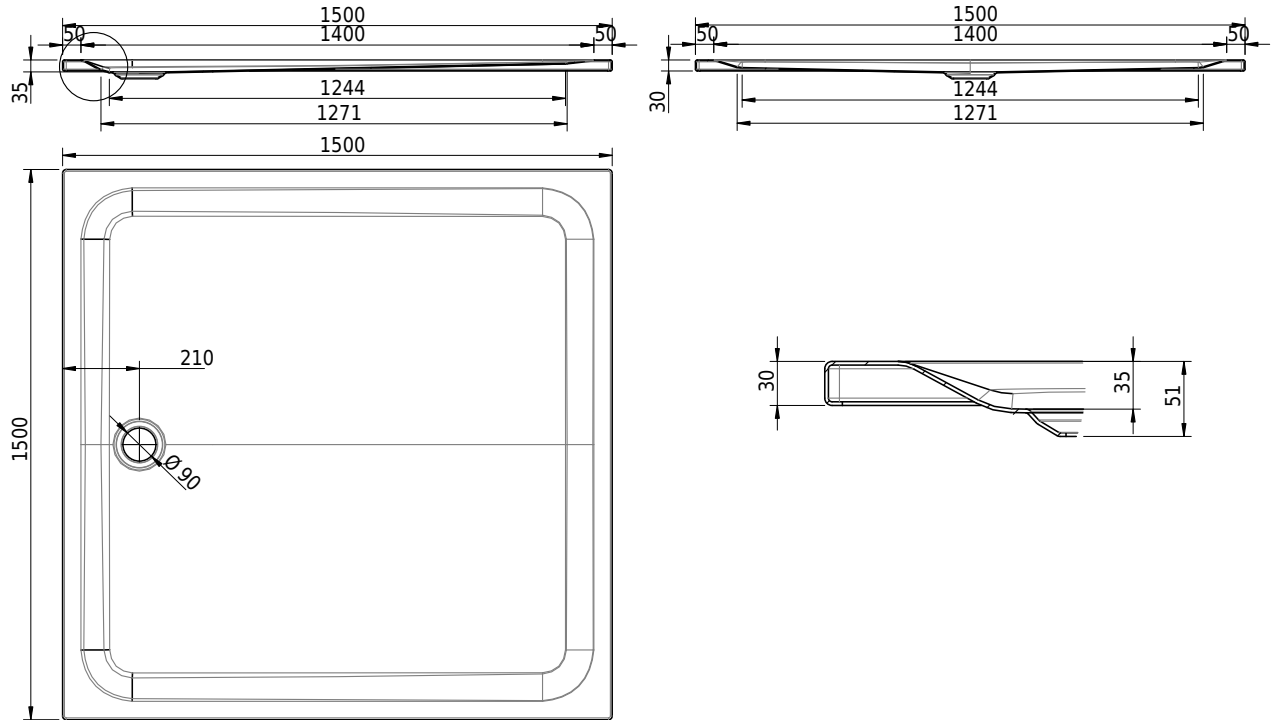

Massskizze

Schmidlin Duschwanne superflach (2,5 / 3,5 cm)

150 x 150 x 3.5 cm

Ablaufloch Ø 90 mm

Artikel-Nr.: 1536-0001

SGVSB-Nr.: 141602

Gewicht: 49 kg

Optionen

- Farbklasse: I,II,III,IV,V [FA0_ _ _]
- Mit Zargen [Z_ _ _]
- ANTIGLISS PRO
- GLASUR PLUS [OV01]
- Speziallänge -2/+5 cm (beidseitig von -1 bis +2,5cm)
- Scharfkantige Ecke (Radius 5 mm) [EA_ _ 04]
- Geschnittene Ecke [EA_ _ 03]
- Abgerundete Ecke [EA_ _ 02]
- Schürze(n) 50 mm
- Schürze(n) Spezialhöhe
- Spezialanfertigung

Zubehör

- Duschwannen-Fusset 4/6/8 (SIA 181), mit/ohne Dichtband
- Duschwannen-Montagerahmen BASIC (SIA 181)
- Montagesystem Schmidlin OMNIA (SIA 181)
- Schmidlin Zargen-Montagewinkel (SIA 181), Satz (4 Stück)
- Zargengummiprofil