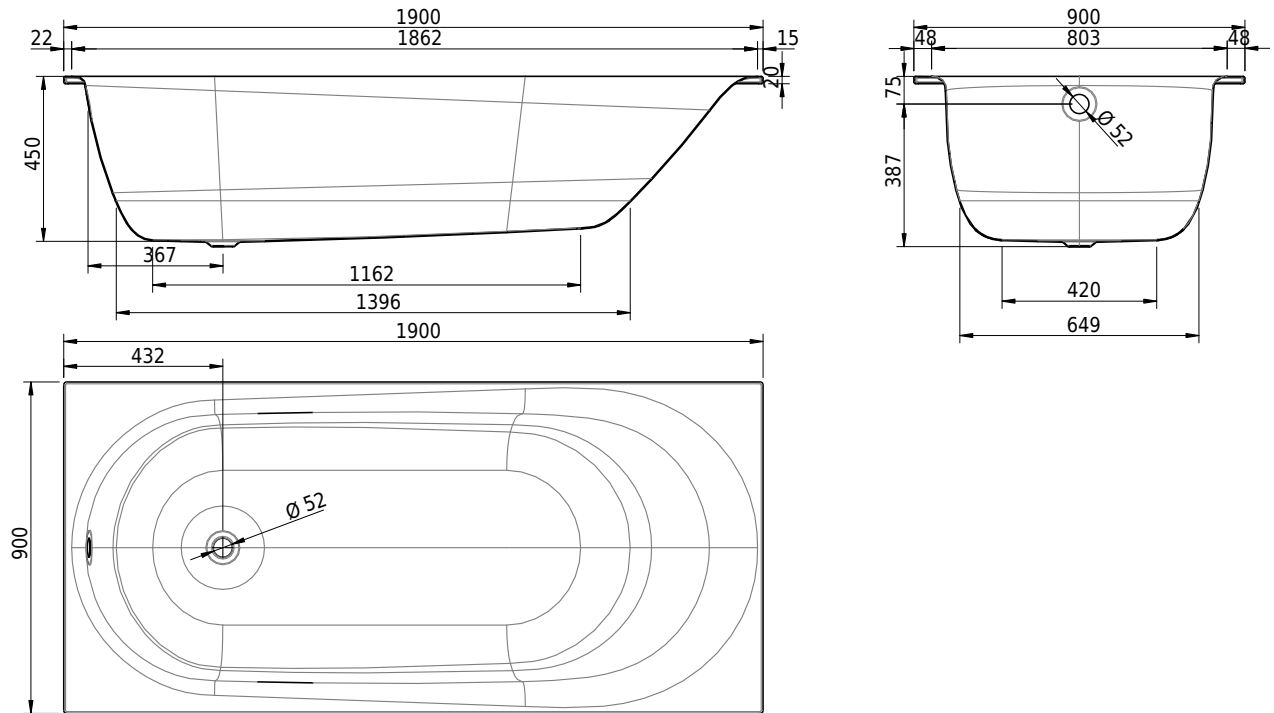

Massskizze

Schmidlin SOLA

190 x 90 x 45 cm

Randhöhe 20 mm (mit Zargen 30 mm)

Artikel-Nr.: 1535-0001 SGVSB-Nr.: 111115 ST-Nr.: 1111283.100 Gewicht: 55 kg Nutzinhalt*: 228 l

Optionen	Whirlsysteme
<ul style="list-style-type: none"> • Farbklasse: I,II,III,IV [FA0_ _ _] • Mit Zargen [Z_ _ _ _] • ANTIGLISS PRO • GLASUR PLUS [OV01] • Speziallänge -2/+5 cm (beidseitig von -1 bis +2,5cm) • Griff SAFE (Paar) [GFT_01] • Lochbohrung für Schmidlin TOUCH CONTROL [AT0001] • Geschnittene Ecke [EA_ _03] • Abgerundete Ecke [EA_ _02] • Einlaufgarnitur Schmidlin SPLASH [SP_ _ _] • Schmidlin SOUNDBOX • Spezialanfertigung 	<ul style="list-style-type: none"> • Schmidlin JET [WS01] • Schmidlin SPA [WS02] • Schmidlin JET+SPA [WS03] • Schmidlin SILENT [WS04] • Schmidlin AQUA SILENT [WS06] • Schmidlin HYDRO SILK

Zubehör	Ab- und Überlaufgarnituren
<ul style="list-style-type: none"> • Schmidlin Badewannen-Montagesystem (SIA 181) • Schmidlin Badewannen-Montagesystem (SIA 181), mit Dichtband • Schmidlin INFINITY Badewannenträger (SIA 181) • Schmidlin Schürzensets (SIA 181) • Schmidlin Vormauerungsband (SIA 181), Rolle zu 3 m • Schmidlin Zargen-Montagewinkel (SIA 181), Satz (4 Stück) • Zargengummiprofil 	<ul style="list-style-type: none"> • Schmidlin HIGH FIVE 52 • Schmidlin HIGH FIVE 52 TRIO • Schmidlin SPRING 50 • Viega Multiplex • Viega Multiplex Trio

22.12.2024 Technische Änderungen vorbehalten. Massangaben in mm

* Nutzinhalt: Wasserinhalt abzüglich 70 Liter Verdrängung