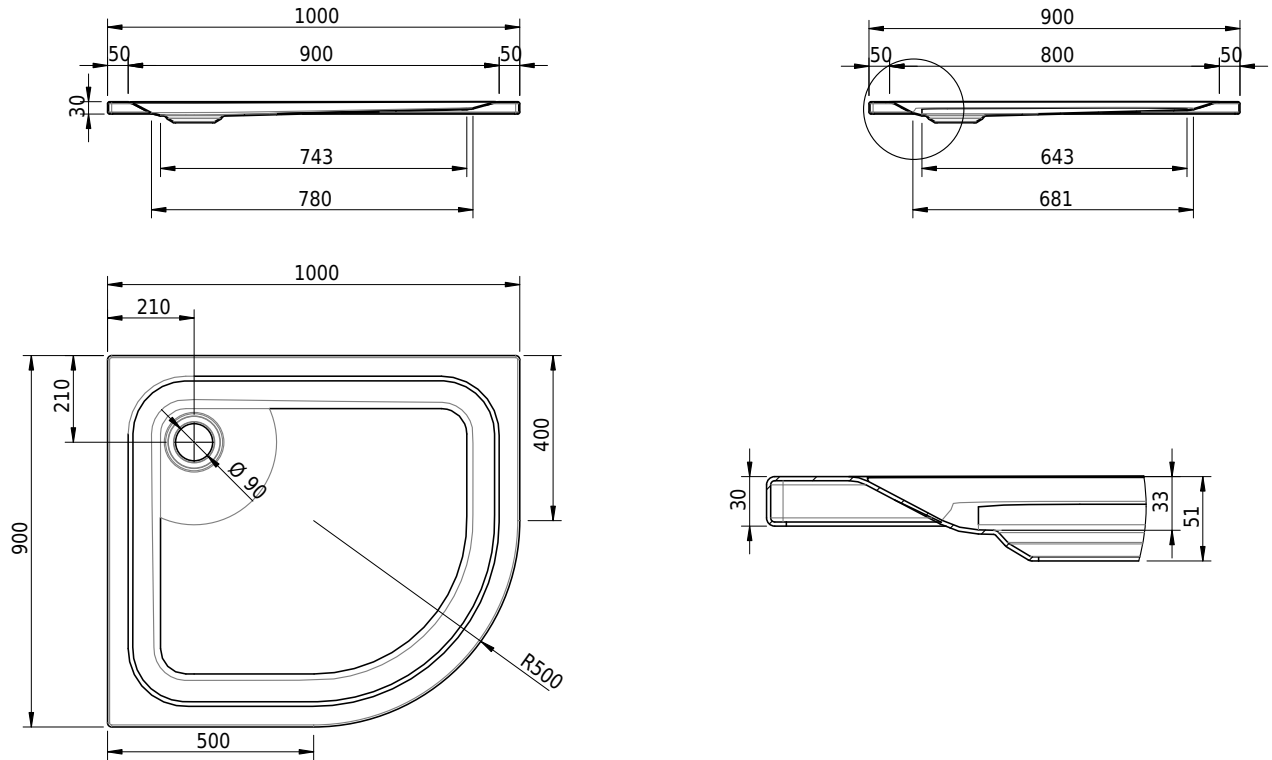

Massskizze

Schmidlin ECK Duschwanne superflach (3,5 cm)

100 x 90 x 3.5 cm

Ablaufloch ø 90 mm

Artikel-Nr.: 1534-0001

SGVSB-Nr.: 141657

Gewicht: 22 kg

Optionen

- Farbklasse: I,II,III,IV,V [FA0_ _]
- Mit Zargen [Z_ _ _]
- ANTIGLISS PRO
- GLASUR PLUS [OV01]
- Speziallänge -2/+5 cm (beidseitig von -1 bis +2,5cm)
- Scharfkantige Ecke (Radius 5 mm) [EA_ _ 04]
- Schürze(n) 50 mm
- Spezialanfertigung

Zubehör

- Duschwannen-Fusset 4/6/8 (SIA 181), mit/ohne Dichtband
- Duschwannen-Montagerahmen BASIC (SIA 181)
- Montagesystem Schmidlin OMNIA (SIA 181)
- Schmidlin Zargen-Montagewinkel (SIA 181), Satz (4 Stück)
- Zargengummiprofil