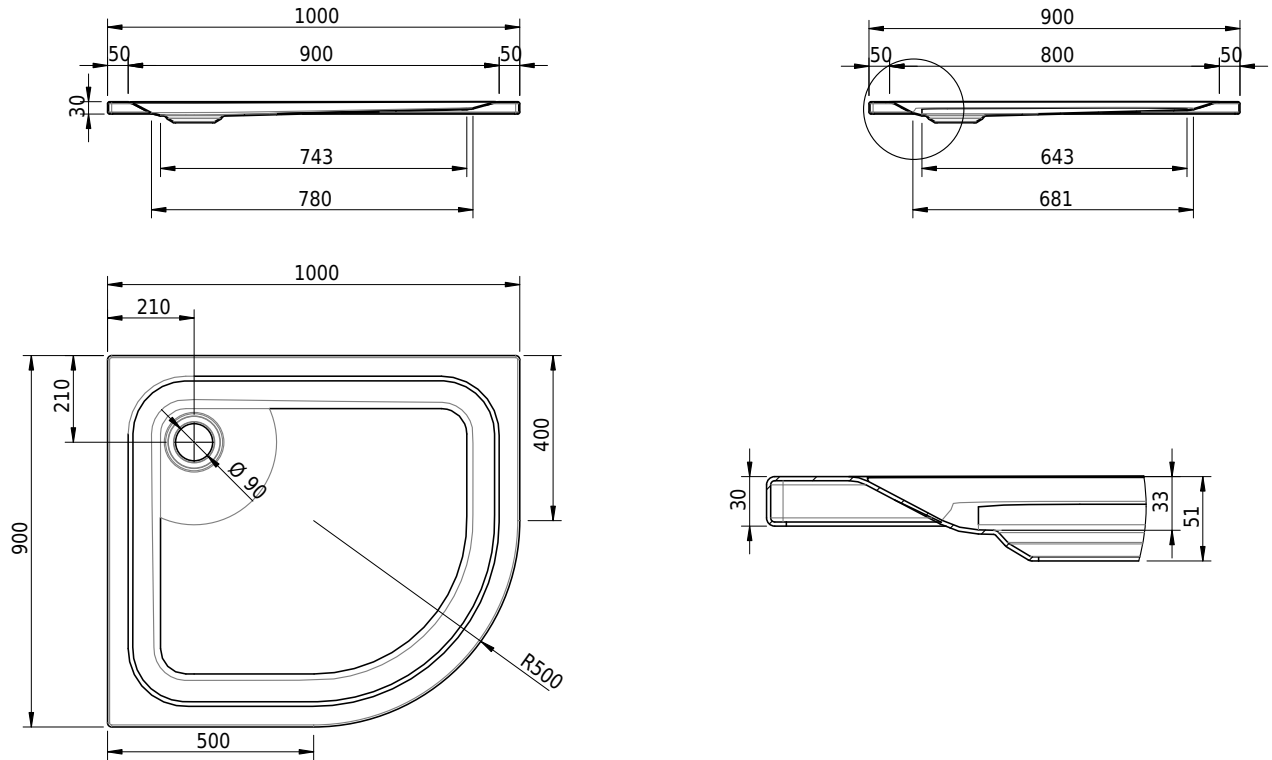

Massskizze

Schmidlin ECK Duschwanne superflach (3,5 cm)

100 x 90 x 3.5 cm

Ablaufloch \varnothing 90 mm

Artikel-Nr.: 1534-0001

SGVSB-Nr.: 141657

Gewicht: 22 kg

Optionen

- Farbklasse: I,II,III,IV,V [FA0_ _]
- Mit Zargen [Z_ _ _]
- ANTIGLISS PRO
- GLASUR PLUS [OV01]
- Speziallänge -2/+5 cm (beidseitig von -1 bis +2,5cm)
- Scharfkantige Ecke (Radius 5 mm) [EA_ _ 04]
- Schürze(n) 50 mm
- Spezialanfertigung

Zubehör

- Duschwannen-Fusset 4/6/8 (SIA 181), mit/ohne Dichtband
- Duschwannen-Montagerahmen BASIC (SIA 181)
- Montagesystem Schmidlin OMNIA (SIA 181)
- Schmidlin Zargen-Montagewinkel (SIA 181), Satz (4 Stück)
- Zargengummiprofil