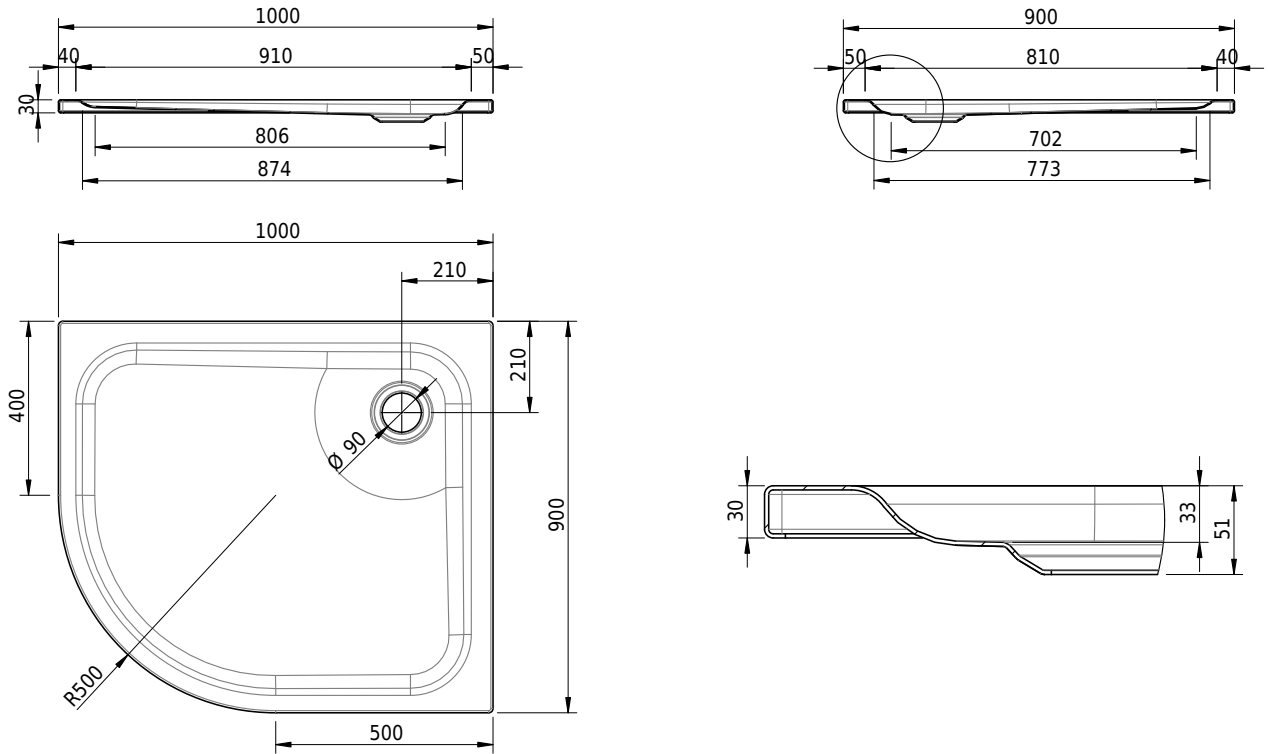

Massskizze

Schmidlin ECK Duschwanne superflach (3,5 cm)

100 x 90 x 3.5 cm

Ablaufloch \varnothing 90 mm

Artikel-Nr.: 1532-0001

SGVSB-Nr.: 141658

Gewicht: 22 kg

Optionen

- Farbklasse: I,II,III,IV,V [FA0_ _ _]
- Mit Zargen [Z_ _ _ _]
- ANTIGLISS PRO
- GLASUR PLUS [OV01]
- Speziallänge -2/+5 cm (beidseitig von -1 bis +2,5cm)
- Scharfkantige Ecke (Radius 5 mm) [EA_ _ 04]
- Schürze(n) 50 mm
- Spezialanfertigung

Zubehör

- Duschwannen-Fusset 4/6/8 (SIA 181), mit/ohne Dichtband
- Duschwannen-Montagerahmen BASIC (SIA 181)
- Montagesystem Schmidlin OMNIA (SIA 181)
- Schmidlin Zargen-Montagewinkel (SIA 181), Satz (4 Stück)
- Zargengummiprofil