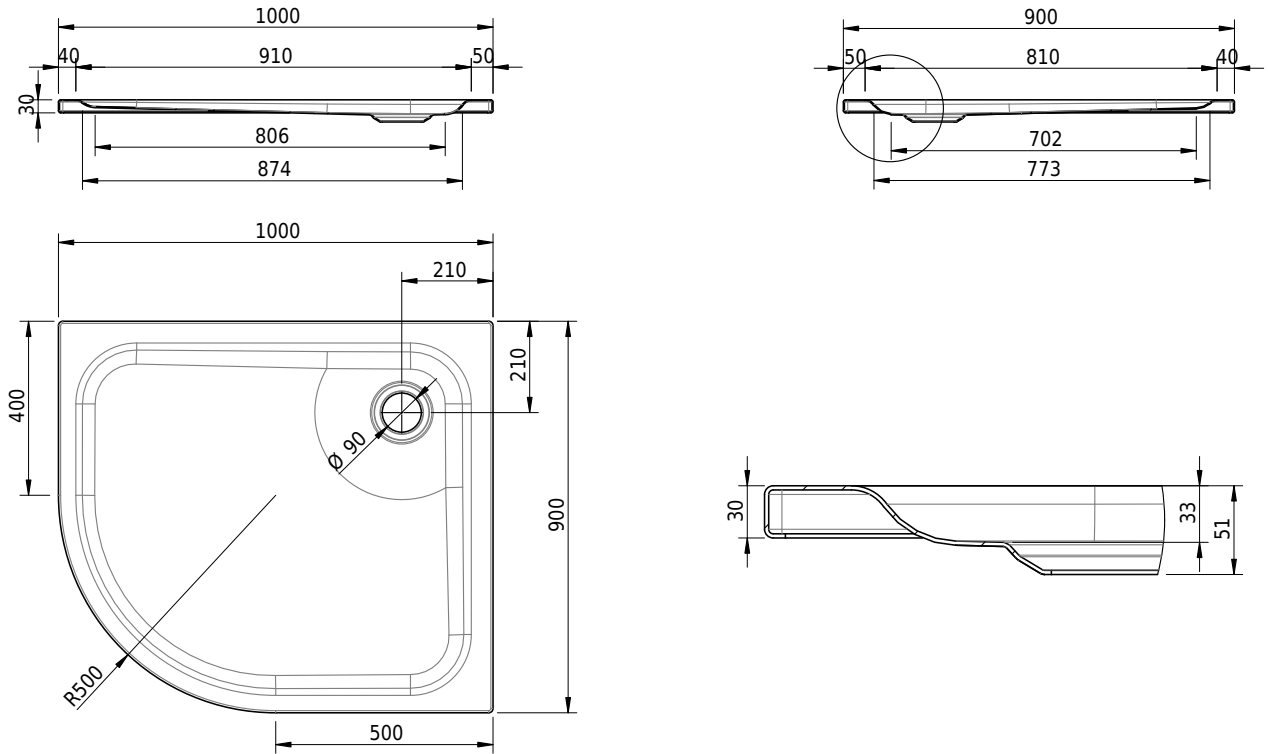

Massskizze

Schmidlin ECK Duschwanne superflach (3,5 cm)

100 x 90 x 3.5 cm

Ablaufloch \varnothing 90 mm

Artikel-Nr.: 1532-0001

SGVSB-Nr.: 141658

Gewicht: 22 kg

Optionen

- Farbklasse: I,II,III,IV,V [FA0_ _]
- Mit Zargen [Z_ _ _]
- ANTIGLISS PRO
- GLASUR PLUS [OV01]
- Speziallänge -2/+5 cm (beidseitig von -1 bis +2,5cm)
- Scharfkantige Ecke (Radius 5 mm) [EA_ _ 04]
- Schürze(n) 50 mm
- Spezialanfertigung

Zubehör

- Duschwannen-Fusset 4/6/8 (SIA 181), mit/ohne Dichtband
- Duschwannen-Montagerahmen BASIC (SIA 181)
- Montagesystem Schmidlin OMNIA (SIA 181)
- Schmidlin Zargen-Montagewinkel (SIA 181), Satz (4 Stück)
- Zargengummiprofil