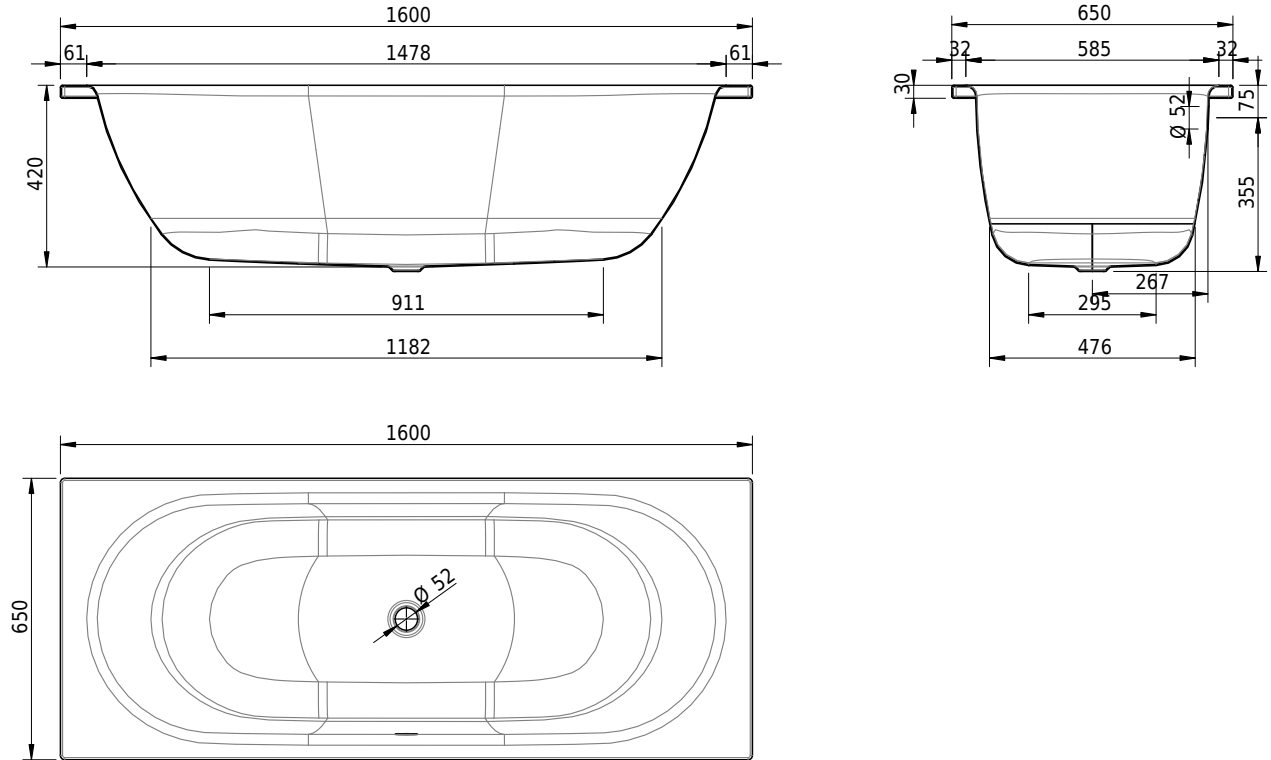

Massskizze

Schmidlin DUETT

160 x 65 x 42 cm

Randhöhe 30 mm

Artikel-Nr.: 1531-0001 SGVSB-Nr.: 111034 ST-Nr.: 1111555.100 Gewicht: 44 kg Nutzinhalt*: 116 l

Optionen

- Farbklasse: I,II,III,IV [FA0_ _ _]
- Mit Zargen [Z_ _ _ _]
- ANTIGLISS PRO
- GLASUR PLUS [OV01]
- Speziallänge -2/+5 cm (beidseitig von -1 bis +2,5cm)
- Griff SAFE (1 Stück) [GFT_02]
- Lochbohrung für Schmidlin TOUCH CONTROL [AT0001]
- Scharfkantige Ecke (Radius 5 mm) [EA_ _ 04]
- Geschnittene Ecke [EA_ _ 03]
- Abgerundete Ecke [EA_ _ 02]
- Einlaufgarnitur Schmidlin SPLASH [SP_ _]
- Schmidlin SOUNDBOX
- Spezialanfertigung

* Nutzinhalt: Wasserinhalt abzüglich 70 Liter Verdrängung

- Zargengummiprofil