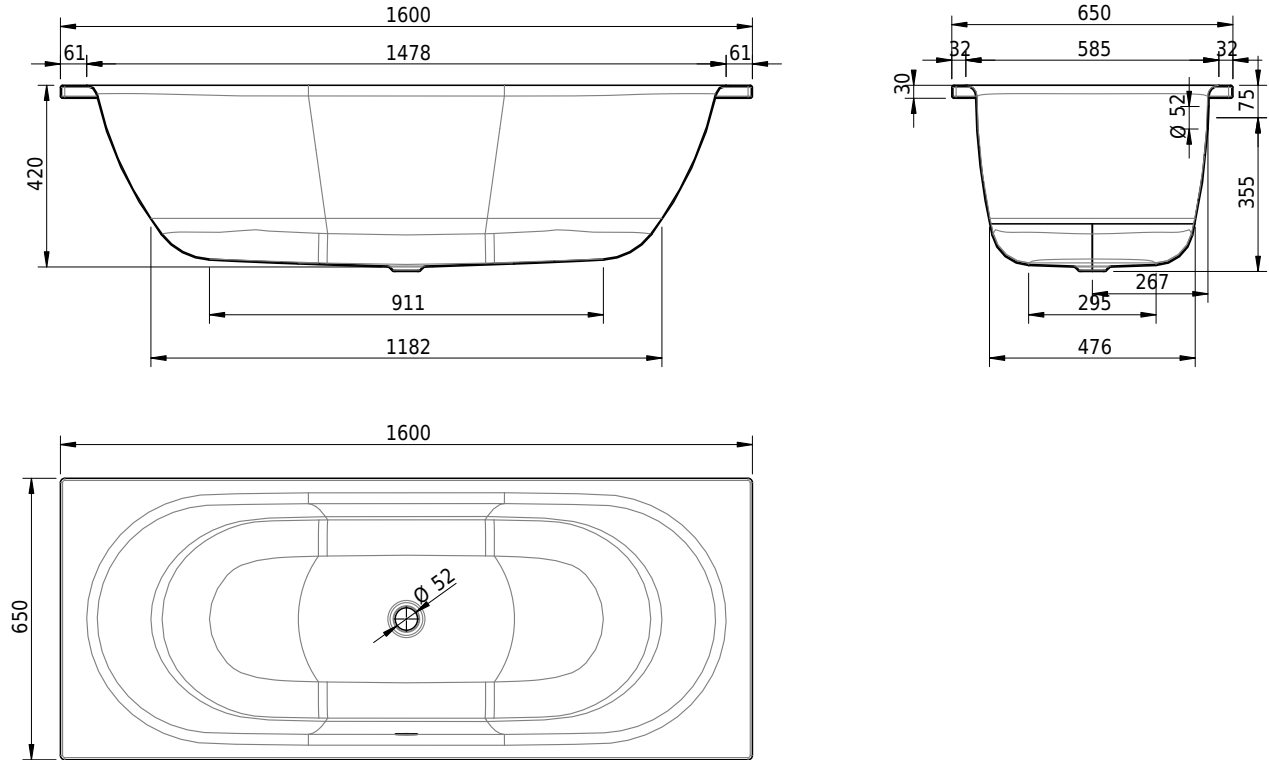

Massskizze

Schmidlin DUETT

160 x 65 x 42 cm

Randhöhe 30 mm

Artikel-Nr.: 1531-0001 SGVSB-Nr.: 111034 ST-Nr.: 1111555.100 Gewicht: 44 kg Nutzinhalt*: 116 l

Optionen

- Farbklasse: I,II,III,IV [FA0_ _ _]
- Mit Zargen [Z_ _ _ _]
- ANTIGLISS PRO
- GLASUR PLUS [OV01]
- Speziallänge -2/+5 cm (beidseitig von -1 bis +2,5cm)
- Griff SAFE (1 Stück) [GFT_02]
- Lochbohrung für Schmidlin TOUCH CONTROL [AT0001]
- Scharfkantige Ecke (Radius 5 mm) [EA_ _ 04]
- Geschnittene Ecke [EA_ _ 03]
- Abgerundete Ecke [EA_ _ 02]
- Einlaufgarnitur Schmidlin SPLASH [SP_ _]
- Schmidlin SOUNDBOX
- Spezialanfertigung

* Nutzinhalt: Wasserinhalt abzüglich 70 Liter Verdrängung

- Zargengummiprofil