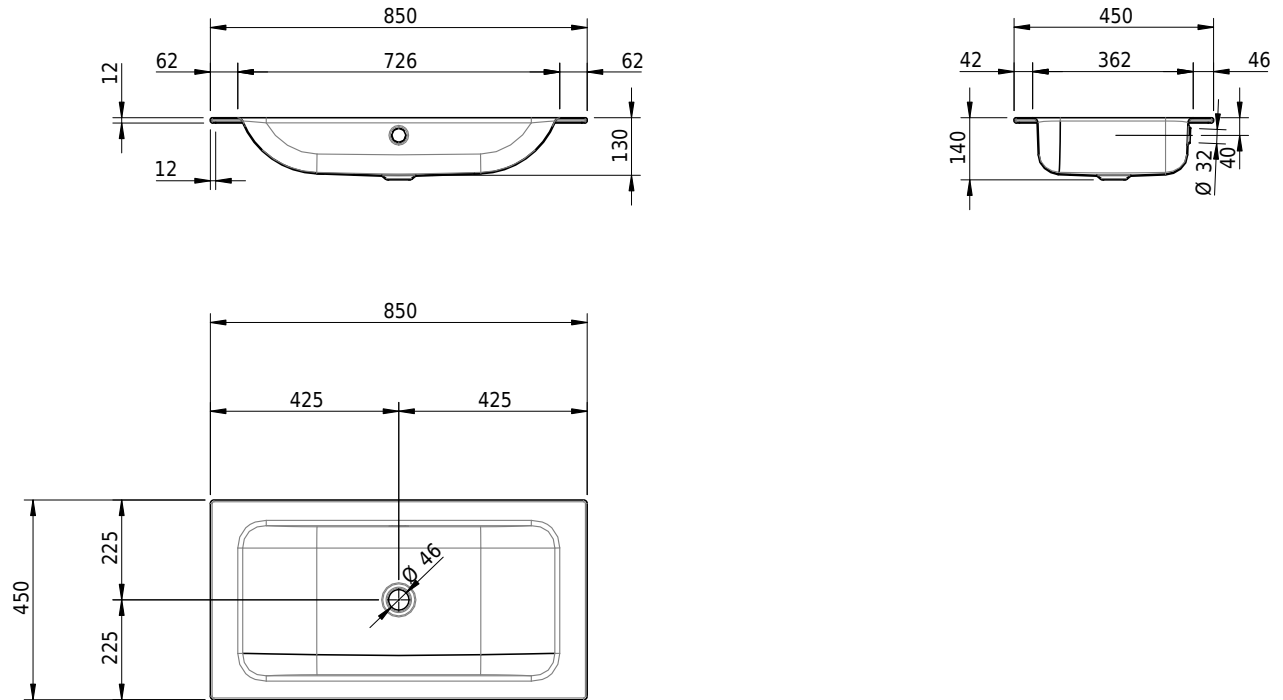

Massskizze

Schmidlin CONTURA Einlegebecken

85 x 45 x 1 cm

mit Überlauf, inkl. Befestigungszubehör, inkl. Überlaufgarnitur verchromt

Artikel-Nr.: 1530-0001

SGVSB-Nr.: 233384.242

Gewicht: 10 kg

Optionen

- Farbklasse: I,II,III,IV,V [FA0_ _ _]
- Ohne Überlaufloch [UL0]
- GLASUR PLUS [OV01]
- Lochbohrung für Schmidlin Seifenspender [SSP02]
- Spezialanfertigung

Zubehör

- Schmidlin Seifenspender
- Verstärkungsflansch für Armaturenmontage

Ab- und Überlaufgarnituren

- Geberit Clou System inkl. Deckel, verchromt, nur zusammen mit Option «ohne Überlaufloch»
- Schmidlin Pushventil, inkl. Deckel, verchromt, verschliessbar