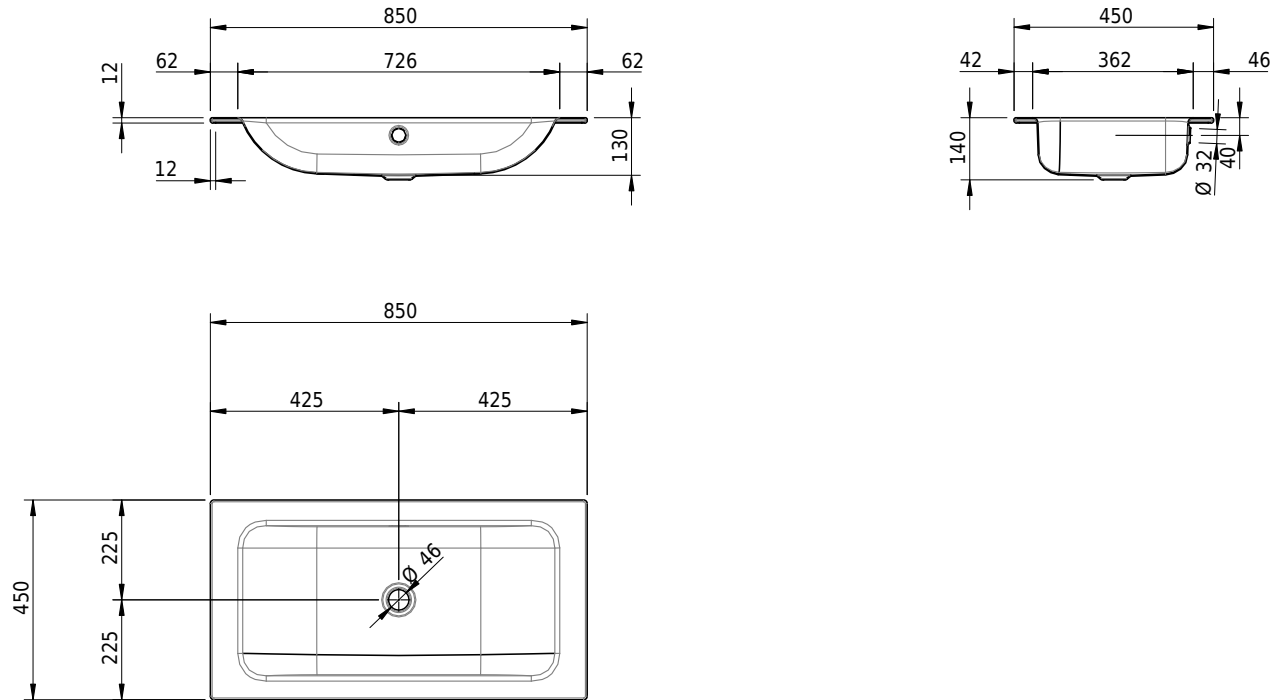

Massskizze

Schmidlin CONTURA Einlegebecken

85 x 45 x 1 cm

mit Überlauf, inkl. Befestigungszubehör, inkl. Überlaufgarnitur verchromt

Artikel-Nr.: 1530-0001

SGVSB-Nr.: 233384.242

Gewicht: 10 kg

Optionen