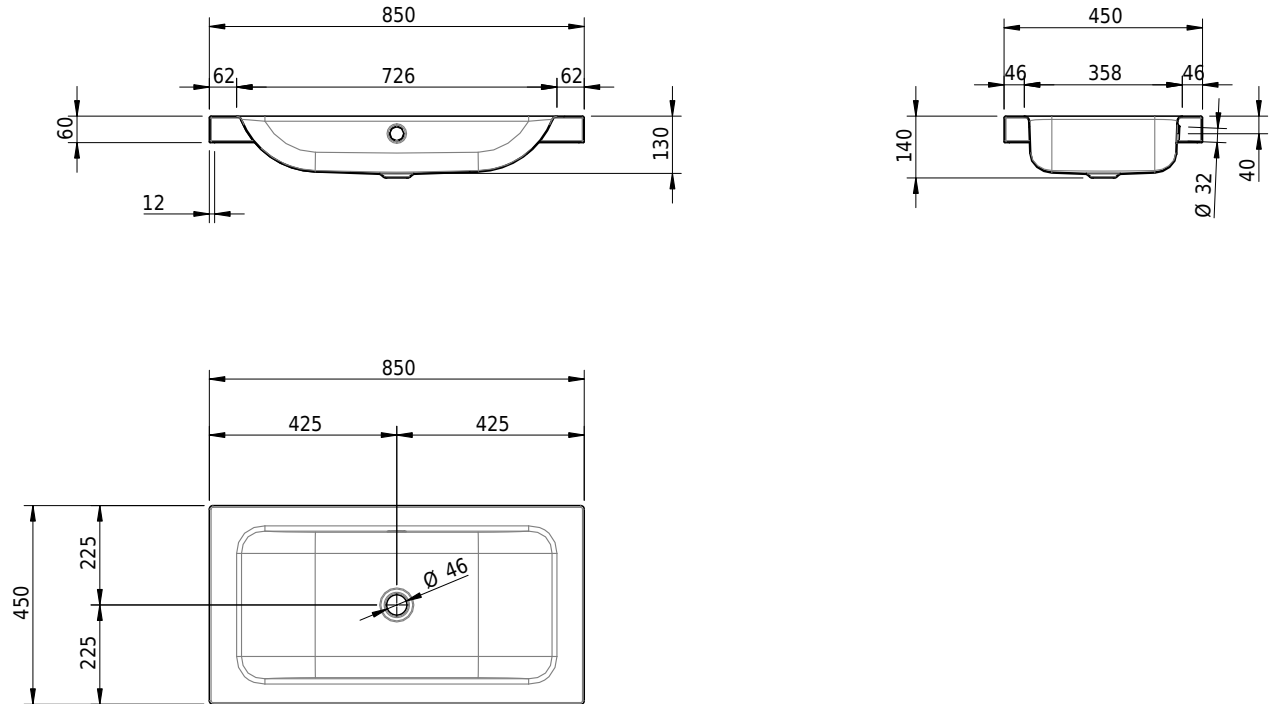

Massskizze

Schmidlin CONTURA Aufsatzbecken

85 x 45 x 6 cm

mit Überlauf, inkl. Befestigungszubehör, inkl. Überlaufgarnitur verchromt

Artikel-Nr.: 1528-0001

SGVSB-Nr.: 233374.242

ST-Nr.: 3131848.100

Gewicht: 11 kg