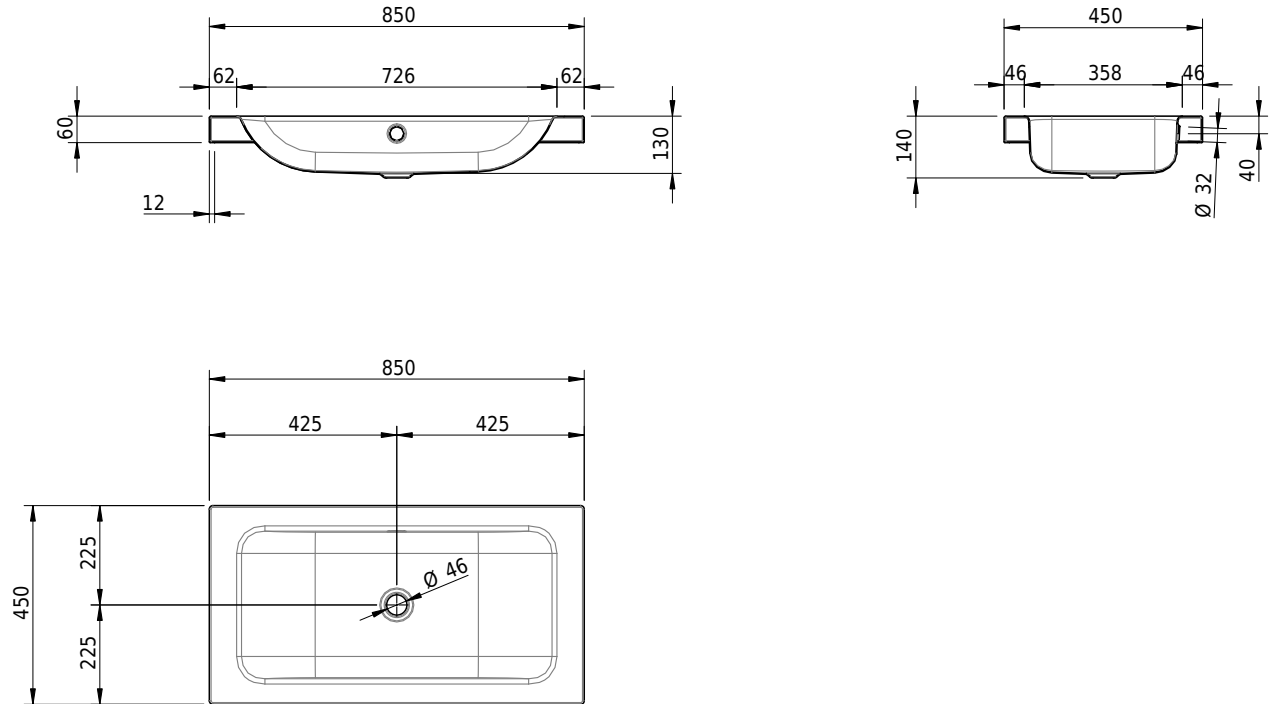

## Massskizze

**Schmidlin CONTURA Aufsatzbecken**

85 x 45 x 6 cm

mit Überlauf, inkl. Befestigungszubehör, inkl. Überlaufgarnitur verchromt

Artikel-Nr.: 1528-0001

SGVSB-Nr.: 233374.242

ST-Nr.: 3131848.100

Gewicht: 11 kg