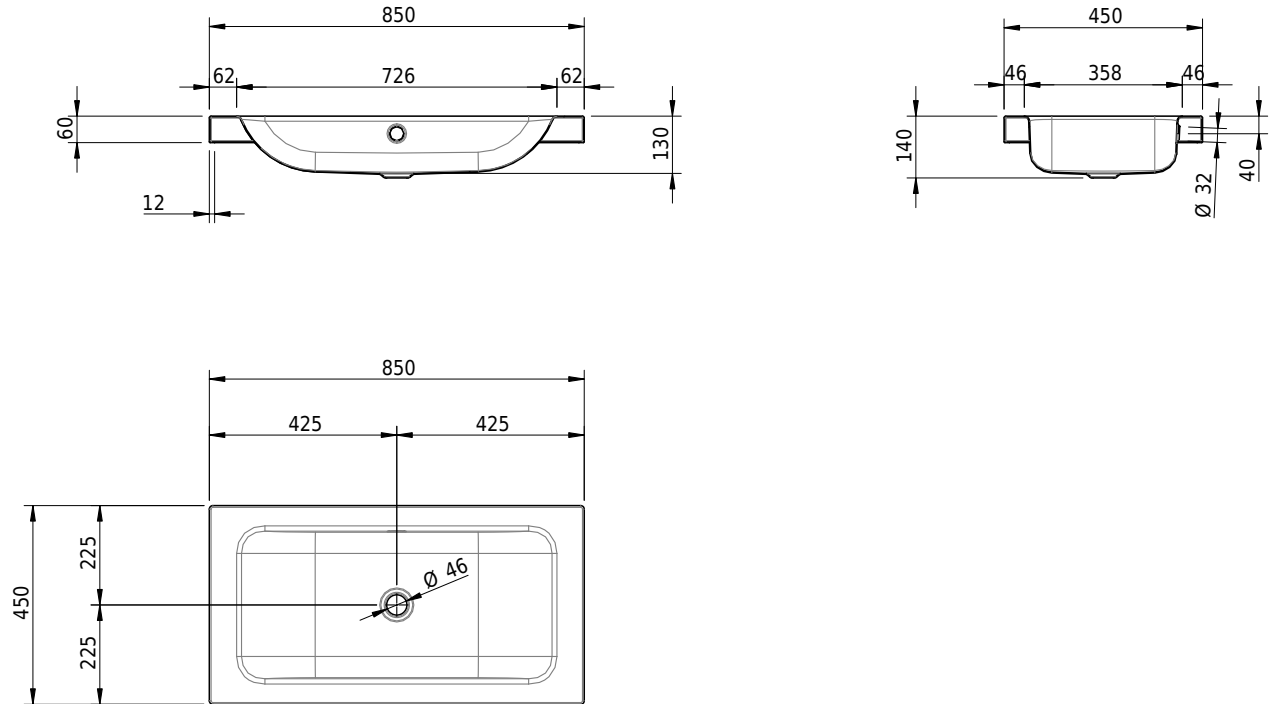

Massskizze

Schmidlin CONTURA Aufsatzbecken

85 x 45 x 6 cm

mit Überlauf, inkl. Befestigungszubehör, inkl. Überlaufgarnitur verchromt

Artikel-Nr.: 1528-0001

SGVSB-Nr.: 233374.242

ST-Nr.: 3131848.100

Gewicht: 11 kg

Optionen

- Farbklasse: I,II,III,IV,V [FA0_ _ _]
- Ohne Überlaufloch [UL0]
- GLASUR PLUS [OV01]
- Lochbohrung für Schmidlin Seifenspende [SSP02]
- Spezialanfertigung

Zubehör

- Schmidlin Seifenspende
- Verstärkungsflansch für Armaturenmontage