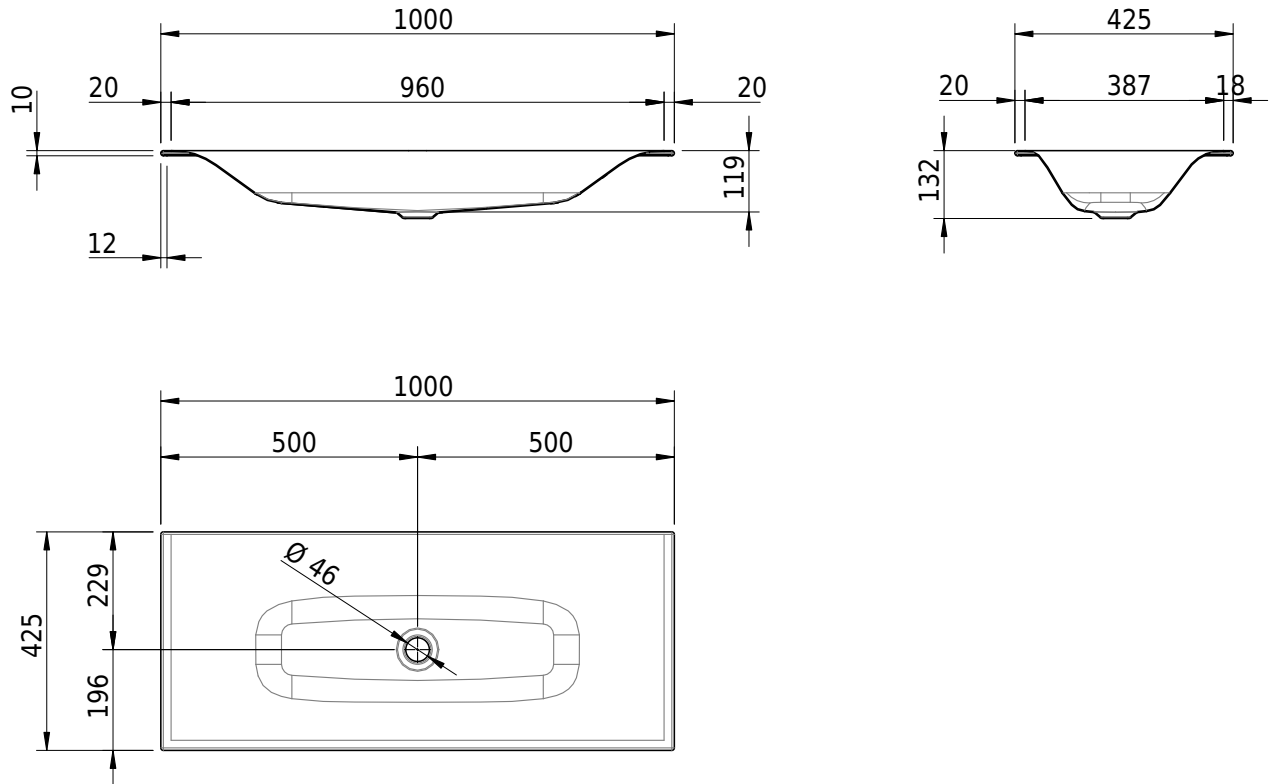

## Massskizze

**Schmidlin VIVA Einlegebecken**

100 x 42.5 x 1 cm

ohne Überlauf, inkl. Befestigungszubehör

Artikel-Nr.: 1525-0001

SGVSB-Nr.: 233424.242

Gewicht: 12 kg

**Optionen**