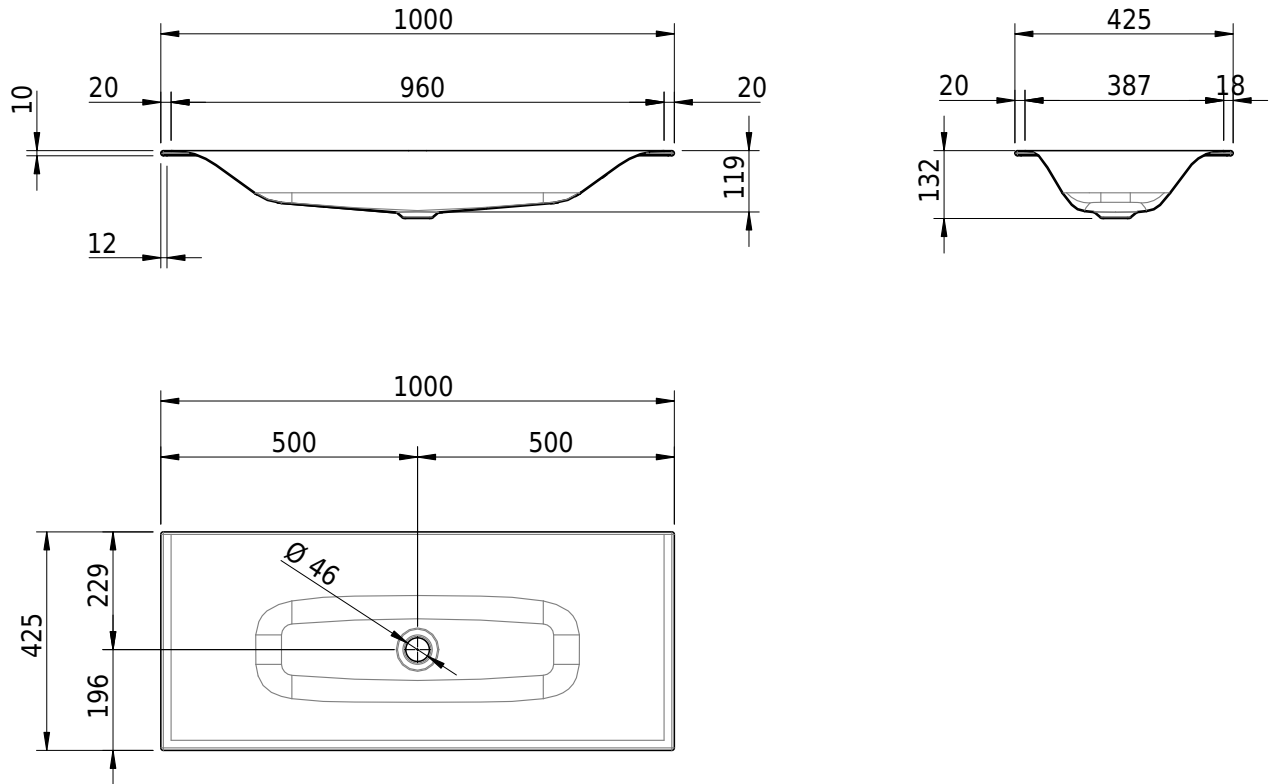

# Schmidlin VIVA Einlegebecken

100 x 42.5 x 1 cm

ohne Überlauf, inkl. Befestigungszubehör

Artikel-Nr.: 1525-0001

SGVSB-Nr.: 233424.242

Gewicht: 12 kg