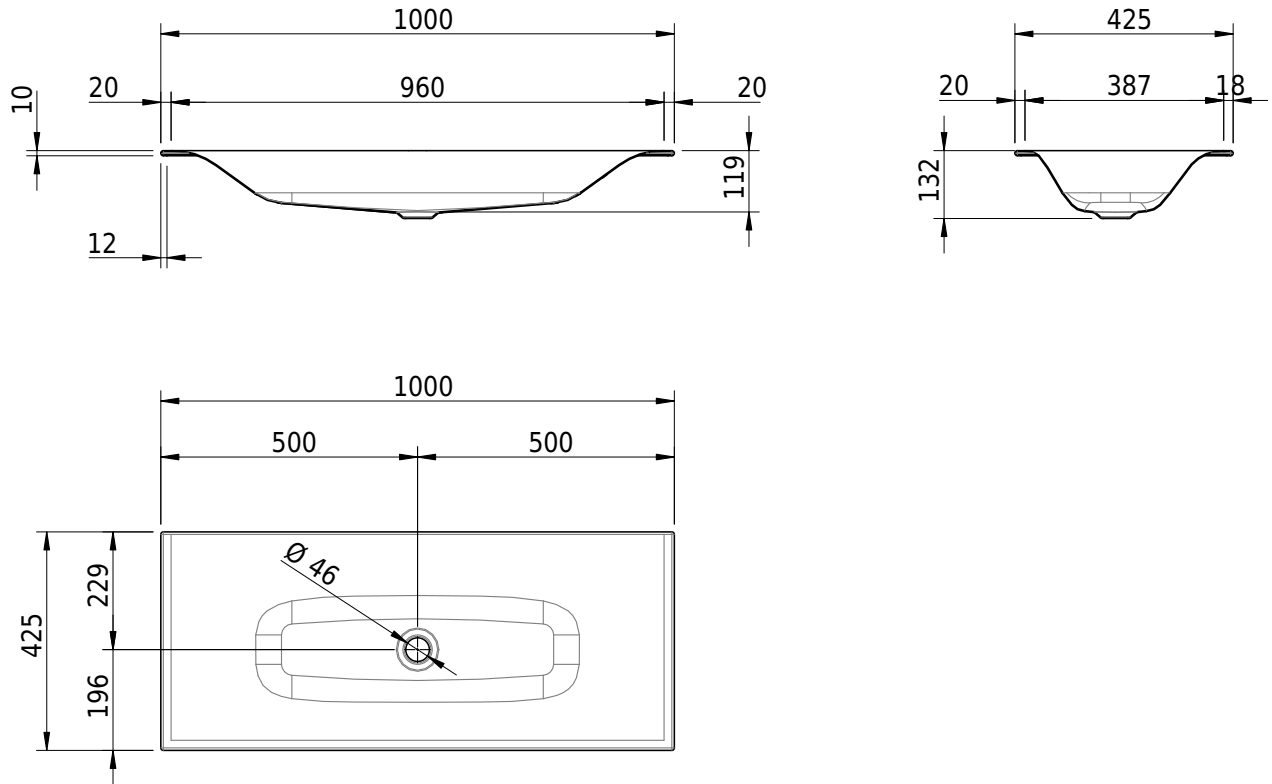

Massskizze

Schmidlin VIVA Einlegebecken

100 x 42.5 x 1 cm

ohne Überlauf, inkl. Befestigungszubehör

Artikel-Nr.: 1525-0001

SGVSB-Nr.: 233424.242

Gewicht: 12 kg

Optionen