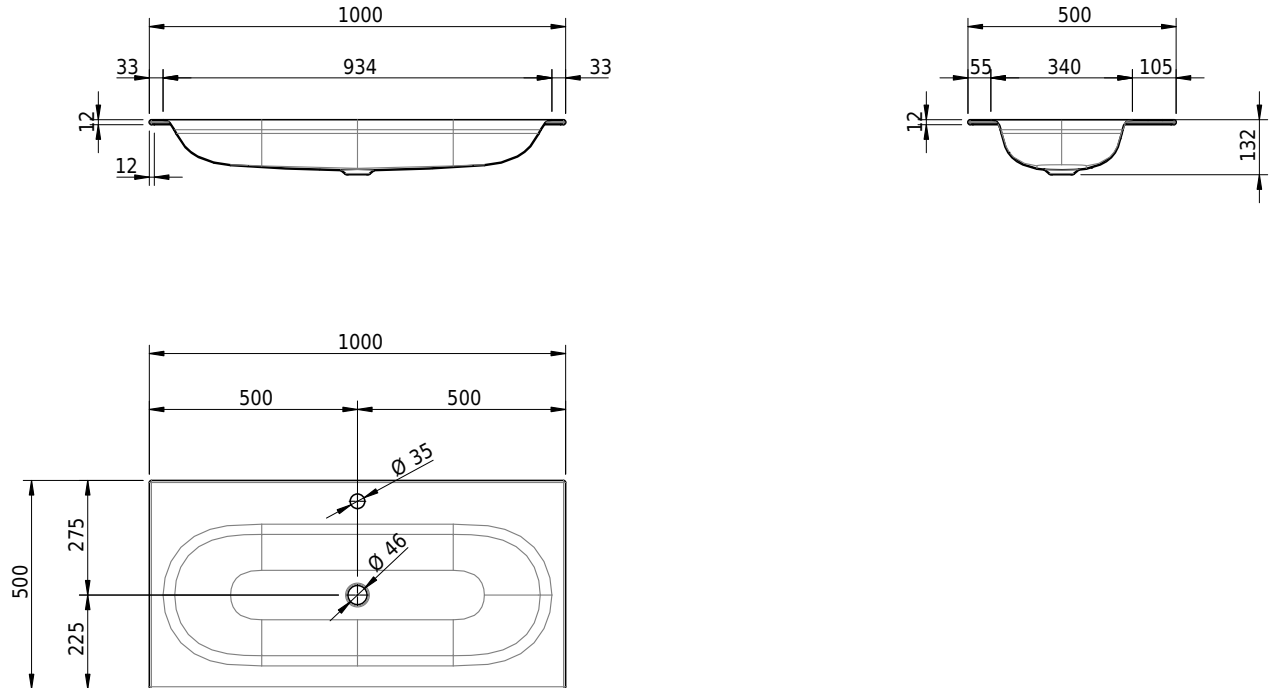

Massskizze

Schmidlin DUETT Einlegebecken

100 x 50 x 1 cm

ohne Überlauf, inkl. Befestigungzubehör

Artikel-Nr.: 1522-0002

SGVSB-Nr.: 233435.100.241

Gewicht: 12 kg

Optionen

- Farbklasse: I,II,III,IV,V [FA0_ _]
- GLASUR PLUS [OV01]
- Löcher für 3-Loch Armatur [WT_ALS01]
- Lochbohrung für Schmidlin Seifenspender [SSP02]
- Runde Lochbohrung nach Mass [WT_ALS02]
- Spezialanfertigung