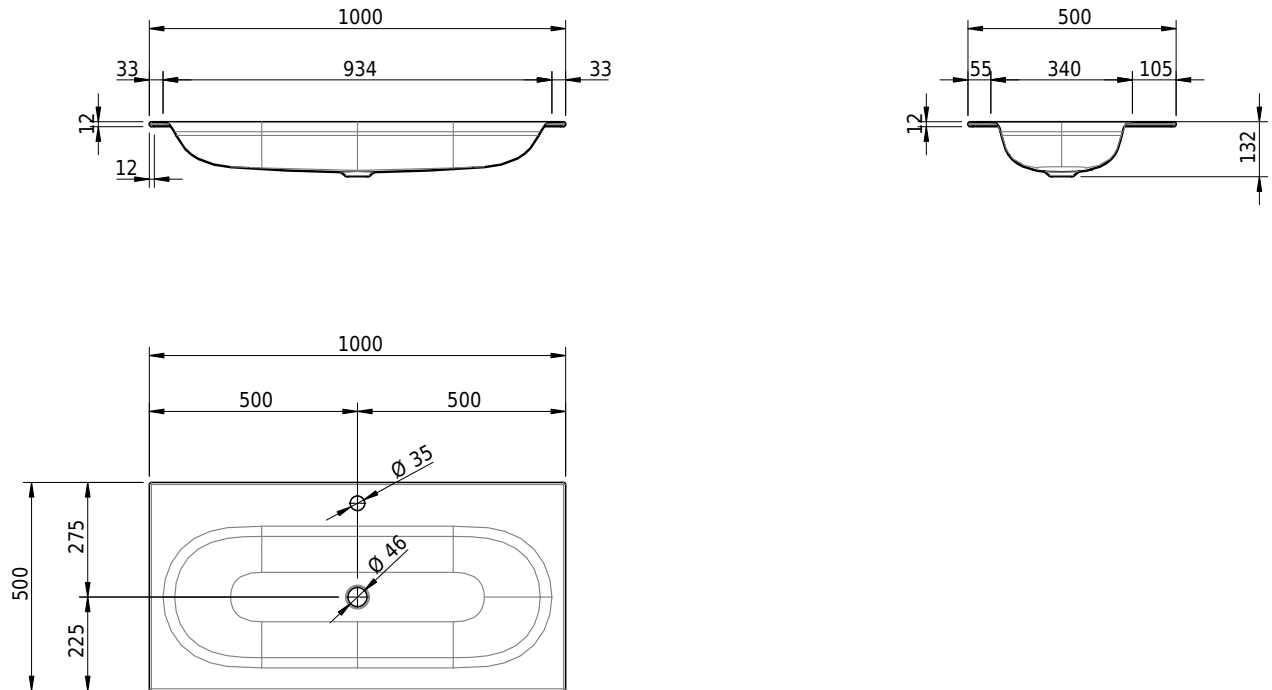

Massskizze

Schmidlin DUETT Einlegebecken

100 x 50 x 1 cm

ohne Überlauf, inkl. Befestigungzubehör

Artikel-Nr.: 1522-0002

SGVSB-Nr.: 233435.100.241

Gewicht: 12 kg

Optionen

- Farbklasse: I,II,III,IV,V [FA0_ _]
- GLASUR PLUS [OV01]
- Löcher für 3-Loch Armatur [WT_ALS01]
- Lochbohrung für Schmidlin Seifenspender [SSP02]
- Runde Lochbohrung nach Mass [WT_ALS02]
- Spezialanfertigung