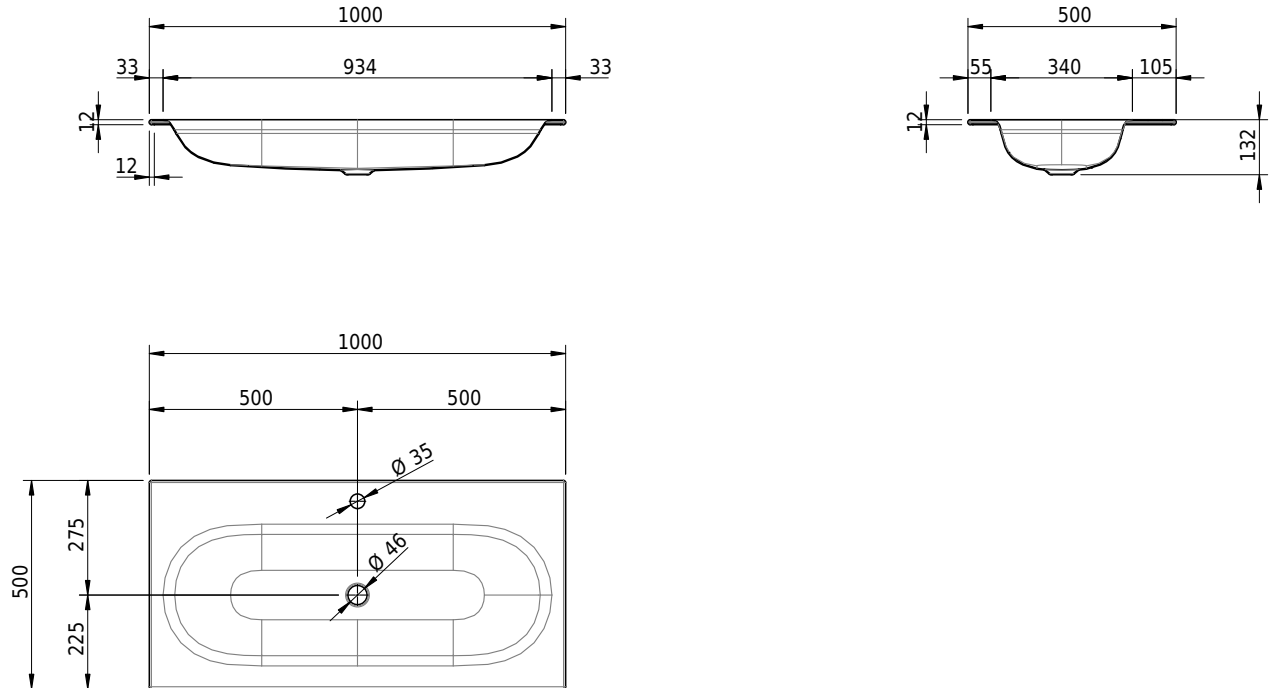

# Schmidlin DUETT Einlegebecken

100 x 50 x 1 cm

ohne Überlauf, inkl. Befestigungzubehör

Artikel-Nr.: 1522-0002

SGVSB-Nr.: 233435.100.241

Gewicht: 12 kg