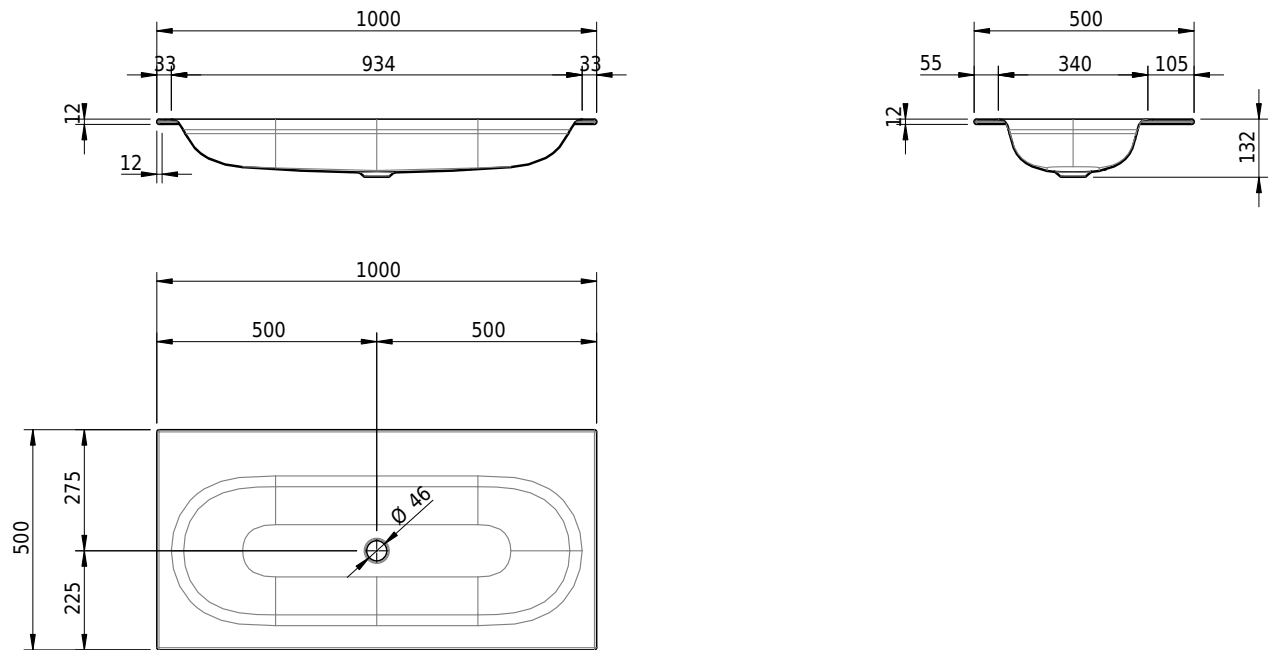

Massskizze

Schmidlin DUETT Einlegebecken

100 x 50 x 1 cm

ohne Überlauf, inkl. Befestigungzubehör

Artikel-Nr.: 1522-0001

SGVSB-Nr.: 233435.241

Gewicht: 12 kg

Optionen

- Farbklasse: I,II,III,IV,V [FA0_ _ _]
- GLASUR PLUS [OV01]
- Löcher für 3-Loch Armatur [WT_ALS01]
- Lochbohrung für Schmidlin Seifenspender [SSP02]
- Runde Lochbohrung nach Mass [WT_ALS02]
- Spezialanfertigung