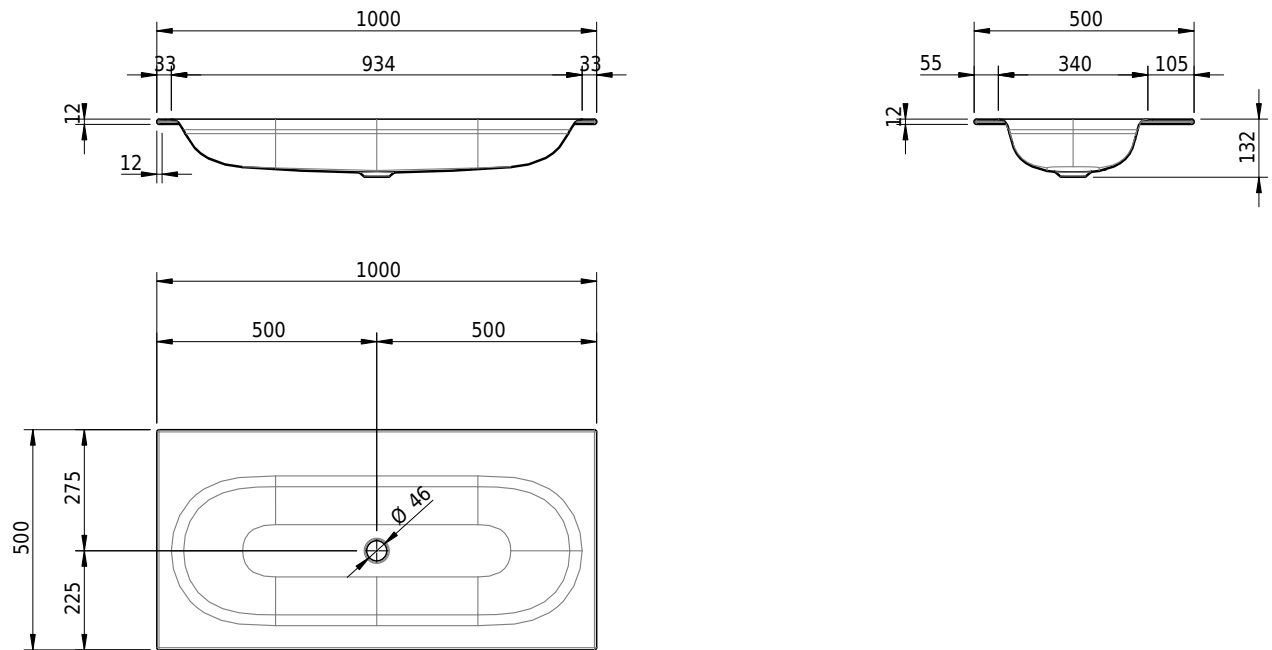

Massskizze

Schmidlin DUETT Einlegebecken

100 x 50 x 1 cm

ohne Überlauf, inkl. Befestigungszubehör

Artikel-Nr.: 1522-0001

SGVSB-Nr.: 233435.241

Gewicht: 12 kg

Optionen

- Farbklasse: I,II,III,IV,V [FA0_ _ _]
- GLASUR PLUS [OV01]
- Löcher für 3-Loch Armatur [WT_ALS01]
- Lochbohrung für Schmidlin Seifenspender [SSP02]
- Runde Lochbohrung nach Mass [WT_ALS02]
- Spezialanfertigung