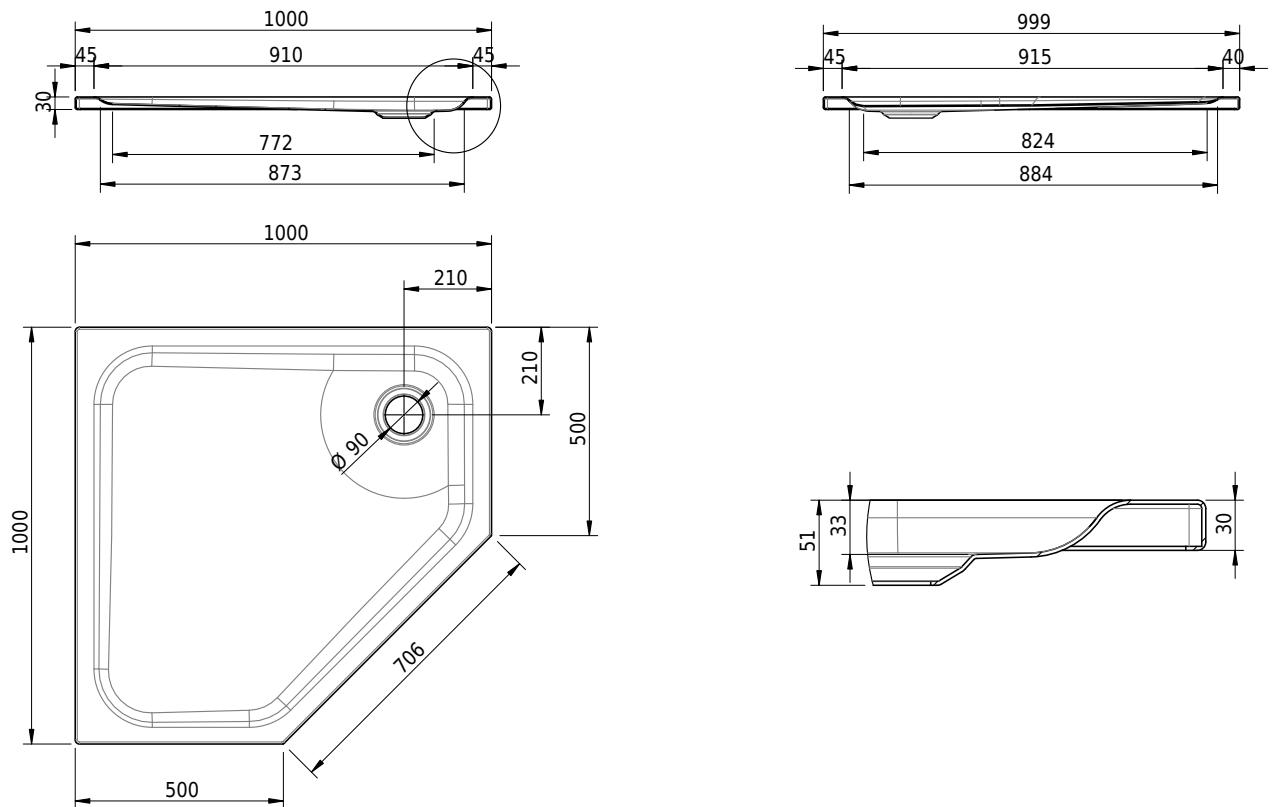

# Schmidlin CARO Duschwanne superflach (3,5 cm)

100 x 100 x 3.5 cm

Ablaufloch  $\varnothing$  90 mm

Artikel-Nr.: 1521-0001

SGVSB-Nr.: 141134

Gewicht: 25 kg

## Zubehör

- Duschwannen-Fussset 4/6/8 (SIA 181), mit/ohne Dichtband
- Duschwannen-Montagerahmen BASIC (SIA 181)
- Schmidlin Zargen-Montagewinkel (SIA 181), Satz (4 Stück)
- Zargengummiprofil