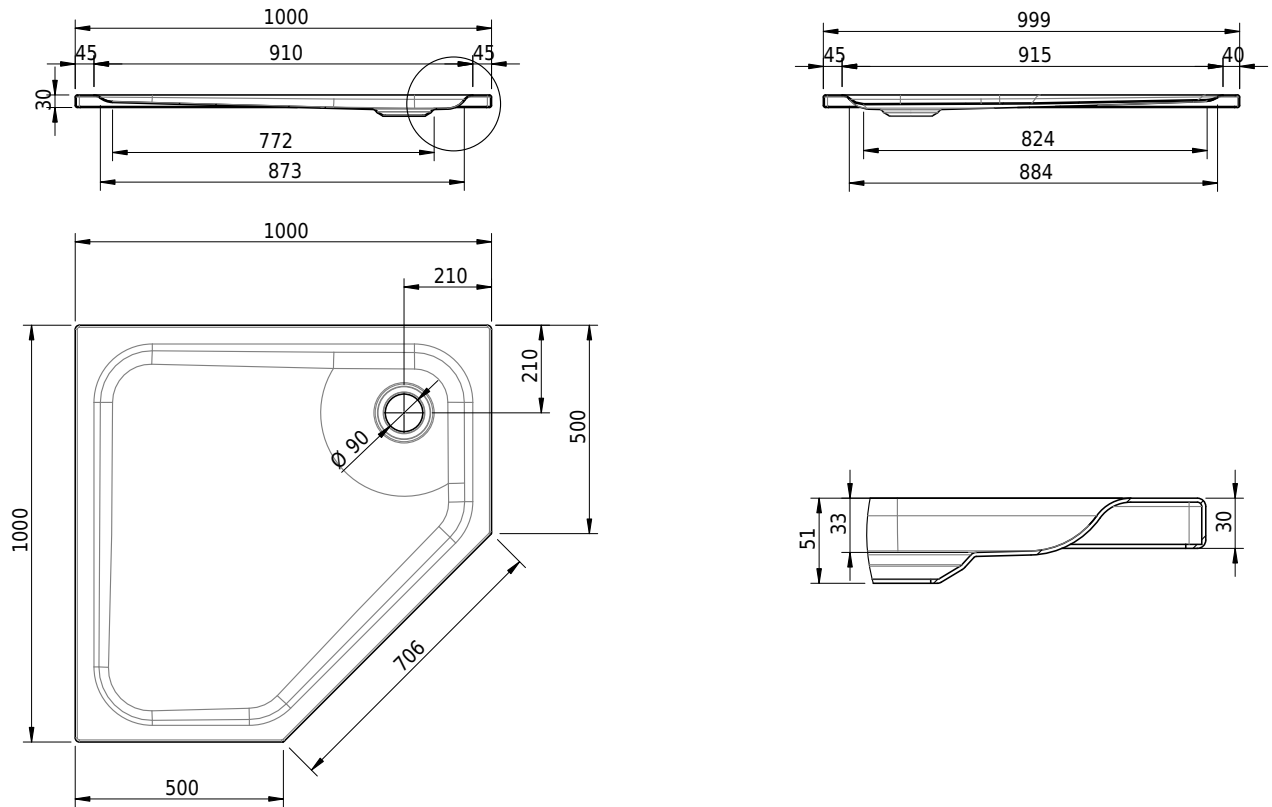

Massskizze

Schmidlin CARO Duschwanne superflach (3,5 cm)

100 x 100 x 3.5 cm

Ablaufloch \varnothing 90 mm

Artikel-Nr.: 1521-0001

SGVSB-Nr.: 141134

Gewicht: 25 kg

Optionen

- Farbklasse: I,II,III,IV,V [FA0_ _ _]
- Mit Zargen [Z_ _ _ _]
- ANTIGLISS PRO
- GLASUR PLUS [OV01]
- Spezialanfertigung

Zubehör

- Duschwannen-Fussset 4/6/8 (SIA 181), mit/ohne Dichtband
- Duschwannen-Montagerahmen BASIC (SIA 181)
- Schmidlin Zargen-Montagewinkel (SIA 181), Satz (4 Stück)
- Zargengummiprofil