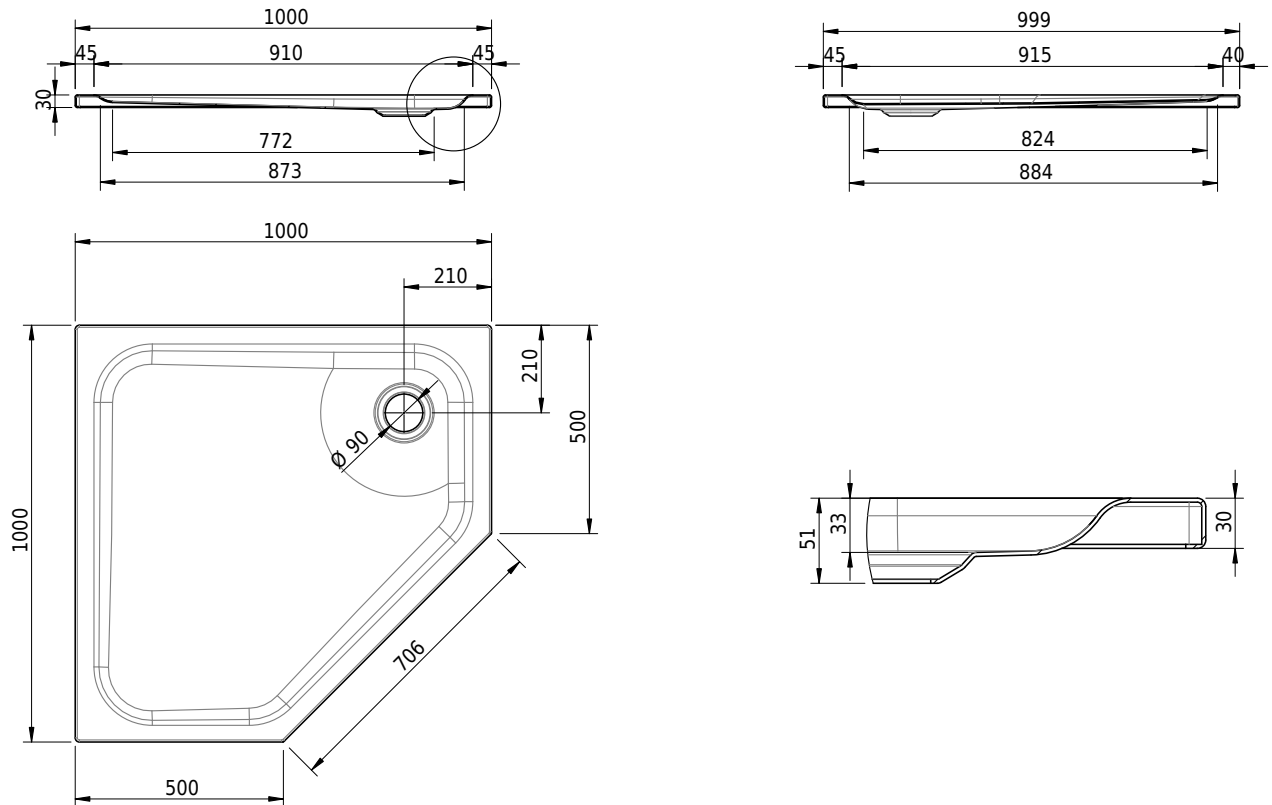

Massskizze

Schmidlin CARO Duschwanne superflach (3,5 cm)

100 x 100 x 3.5 cm

Ablaufloch \varnothing 90 mm

Artikel-Nr.: 1521-0001

SGVSB-Nr.: 141134

Gewicht: 25 kg

Optionen

- Farbklasse: I,II,III,IV,V [FA0_ _ _]
- Mit Zargen [Z_ _ _ _]
- ANTIGLISS PRO
- GLASUR PLUS [OV01]
- Spezialanfertigung

Zubehör

- Duschwannen-Fussset 4/6/8 (SIA 181), mit/ohne Dichtband
- Duschwannen-Montagerahmen BASIC (SIA 181)
- Schmidlin Zargen-Montagewinkel (SIA 181), Satz (4 Stück)
- Zargengummiprofil