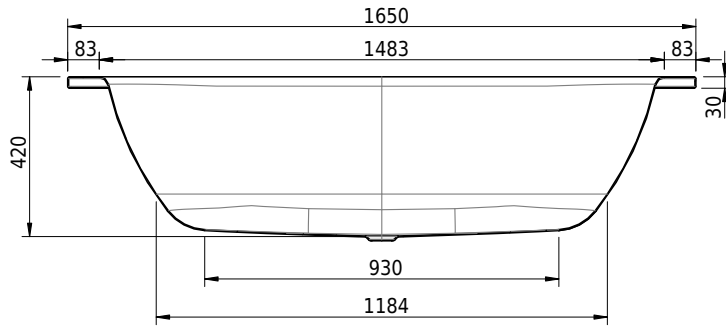

Massskizze

Schmidlin STARLET

165 x 75 x 42 cm

Randhöhe 30 mm

Artikel-Nr.: 1520-0001

SGVSB-Nr.: 111045

ST-Nr.: 1144110.100

Gewicht: 46 kg

Nutzhalt*: 116 l

Optionen

- Farbklasse: I,II,III,IV [FA0_ _]
- ANTIGLISS PRO
- GLASUR PLUS [OV01]
- Griff SAFE (1 Stück) [GFT_02]
- Lochbohrungen für Armaturen nach Mass [ATM:mm]
- Runde Lochbohrung nach Mass [WT_ALS02]
- Lochbohrung für Schmidlin TOUCH CONTROL [AT0001]
- Einlaufgarnitur Schmidlin SPLASH [SP_ _]
- Schmidlin SOUNDBOX
- AQUAGRIP
- Schmidlin GreenSteel