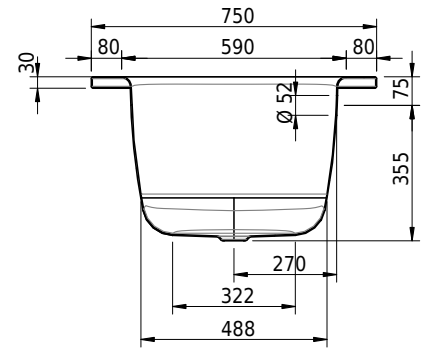

Massskizze

Schmidlin STARLET

165 x 75 x 42 cm

Randhöhe 30 mm

Artikel-Nr.: 1520-0001

SGVSB-Nr.: 111045

ST-Nr.: 1144110.100

Gewicht: 46 kg