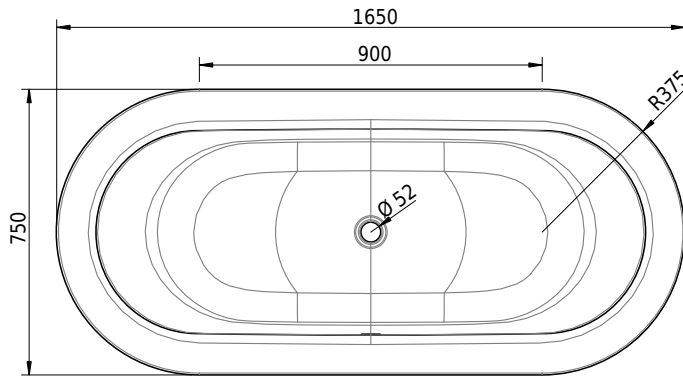

Massskizze

Schmidlin STARLET

165 x 75 x 42 cm

Randhöhe 30 mm

Artikel-Nr.: 1520-0001

SGVSB-Nr.: 111045

ST-Nr.: 1144110.100

Gewicht: 46 kg

Nutzhalt*: 116 l

Optionen

- Farbklasse: I,II,III,IV [FA0_ _]
- ANTIGLISS PRO
- GLASUR PLUS [OV01]
- Griff SAFE (1 Stück) [GFT_02]
- Lochbohrungen für Armaturen nach Mass [ATM:mm]
- Runde Lochbohrung nach Mass [WT_ALS02]
- Lochbohrung für Schmidlin TOUCH CONTROL [AT0001]
- Einlaufgarnitur Schmidlin SPLASH [SP_ _]
- Schmidlin SOUNDBOX
- AQUAGRIP
- Schmidlin GreenSteel