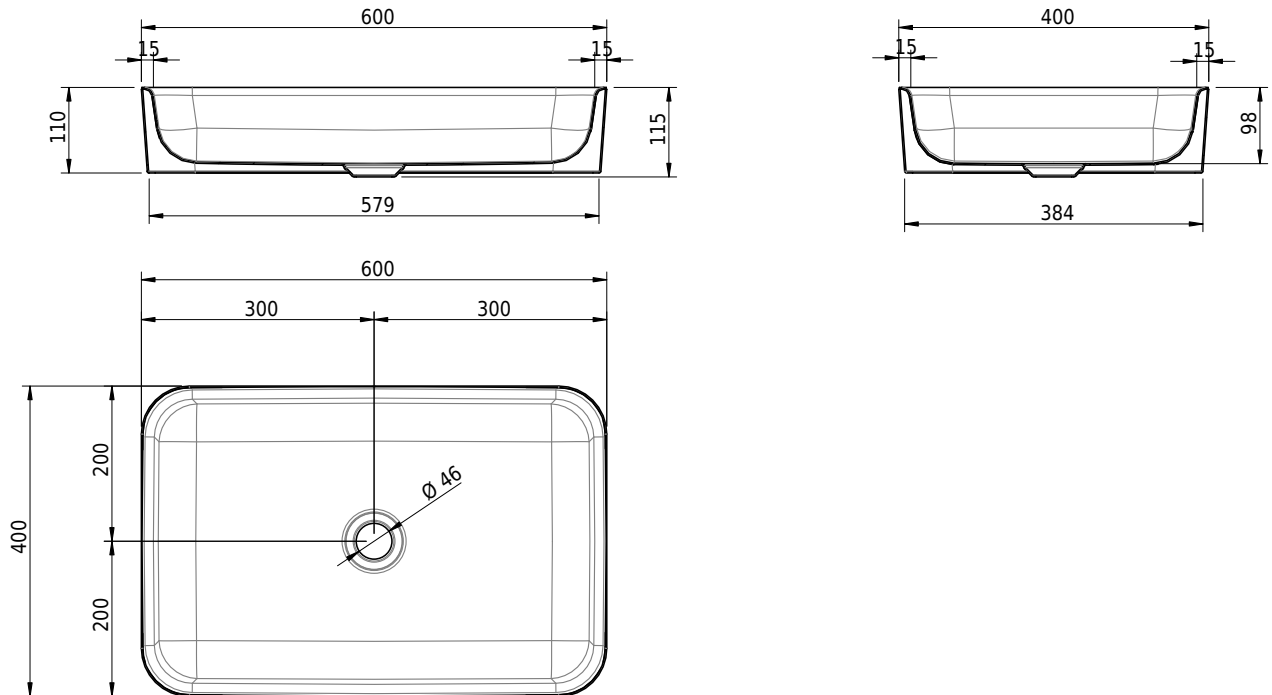

Massskizze

Schmidlin LOFT Aufsatzbecken

60 x 40 x 11 cm

inkl. Befestigungszubehör

Artikel-Nr.: 1515-0001

SGVSB-Nr.: 233461.242

Gewicht: 9 kg

Optionen

- Farbklasse: I,II,III,IV,V [FA0_ _ _]
- GLASUR PLUS [OV01]

Zubehör

Ab- und Überlaufgarnituren

- Schaftventil 1¼, inkl. Deckel verchromt, nicht verschliessbar
- Schmidlin Schaftventil 1 1/4", inkl. Deckel alpinweiss matt, emailliert, nicht verschliessbar
- Schmidlin Schaftventil 1 1/4", inkl. Deckel emailliert, nicht verschliessbar
- Schmidlin Schaftventil 1 1/4", inkl. Deckel emailliert, übrige Farben, nicht verschliessbar