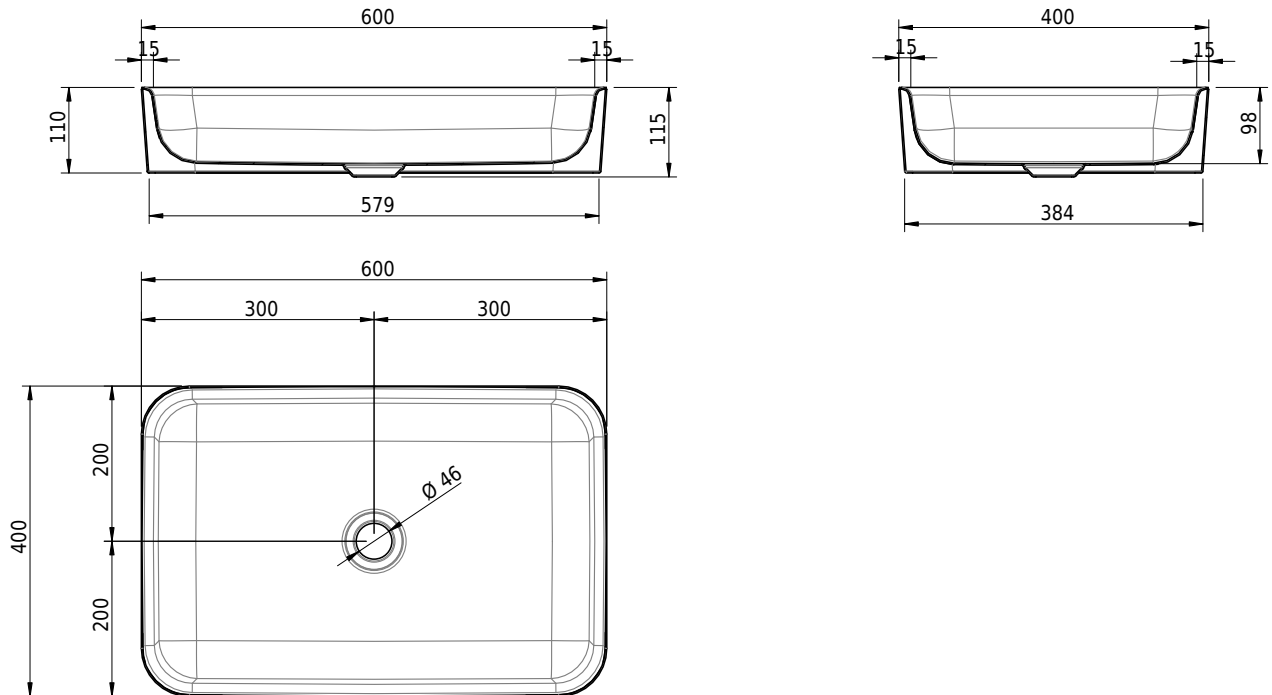

Massskizze

Schmidlin LOFT Aufsatzbecken

60 x 40 x 11 cm

inkl. Befestigungszubehör

Artikel-Nr.: 1515-0001

SGVSB-Nr.: 233461.242

Gewicht: 9 kg

Optionen