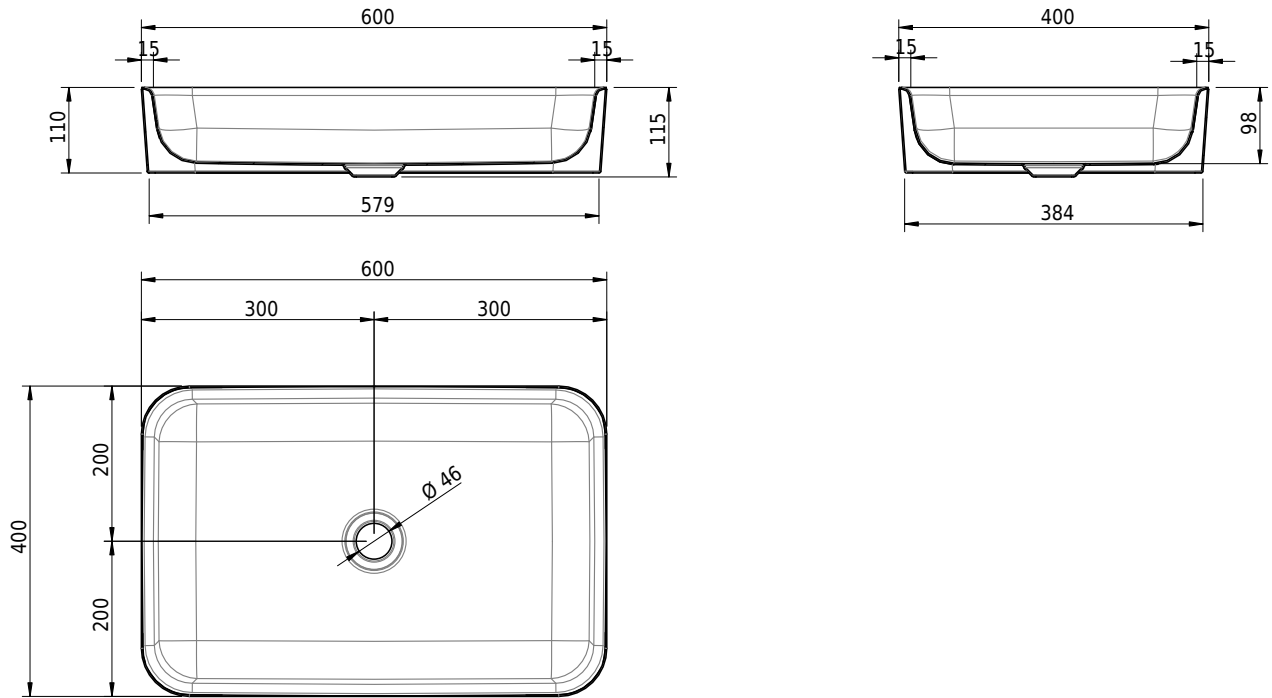

# Schmidlin LOFT Aufsatzbecken

60 x 40 x 11 cm

inkl. Befestigungszubehör

Artikel-Nr.: 1515-0001

SGVSB-Nr.: 233461.242

Gewicht: 9 kg