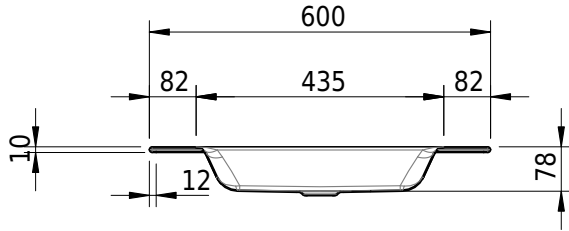

Massskizze

Schmidlin STUDIO Einlegebecken

60 x 40 x 1 cm

ohne Überlauf, inkl. Befestigungszubehör

Artikel-Nr.: 1514-0001

SGVSB-Nr.: 233312.242

Gewicht: 8 kg

Optionen

- Farbklasse: I,II,III,IV,V [FA0_ _]
- GLASUR PLUS [OV01]
- Spezialanfertigung
- Schmidlin GreenSteel

Zubehör

Ab- und Überlaufgarnituren

- Schaftventil 1¼, inkl. Deckel verchromt, nicht verschliessbar
- Schmidlin Schaftventil 1 1/4", inkl. Deckel alpinweiss matt, emailliert, nicht verschliessbar
- Schmidlin Schaftventil 1 1/4", inkl. Deckel emailliert, nicht verschliessbar
- Schmidlin Schaftventil 1 1/4", inkl. Deckel emailliert, übrige Farben, nicht verschliessbar