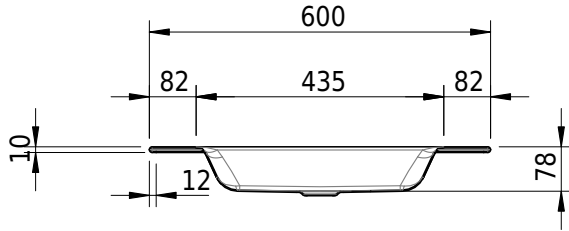

# Schmidlin STUDIO Einlegebecken

60 x 40 x 1 cm

ohne Überlauf, inkl. Befestigungszubehör

Artikel-Nr.: 1514-0001

SGVSB-Nr.: 233312.242

Gewicht: 8 kg