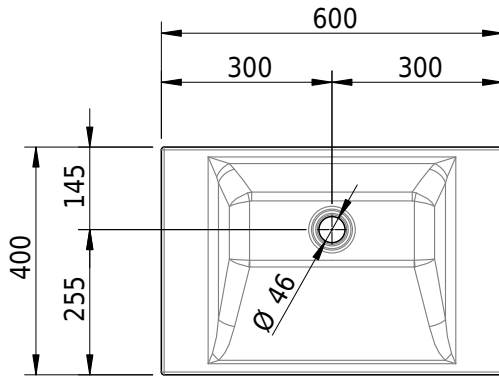

Massskizze

Schmidlin STUDIO Einlegebecken

60 x 40 x 1 cm

ohne Überlauf, inkl. Befestigungszubehör

Artikel-Nr.: 1514-0001

SGVSB-Nr.: 233312.242

Gewicht: 8 kg

Optionen

- Farbklasse: I,II,III,IV,V [FA0_ _ _]
- GLASUR PLUS [OV01]
- Spezialanfertigung
- Schmidlin GreenSteel

Zubehör

Ab- und Überlaufgarnituren

- Schaftventil 1¼, inkl. Deckel verchromt, nicht verschliessbar
- Schmidlin Schaftventil 1 1/4", inkl. Deckel alpinweiss matt, emailliert, nicht verschliessbar
- Schmidlin Schaftventil 1 1/4", inkl. Deckel emailliert, nicht verschliessbar
- Schmidlin Schaftventil 1 1/4", inkl. Deckel emailliert, übrige Farben, nicht verschliessbar