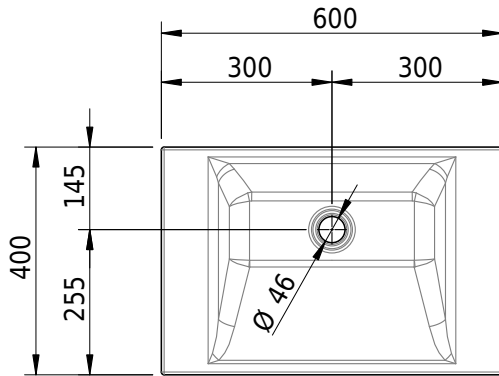

# Schmidlin STUDIO Einlegebecken

60 x 40 x 1 cm

ohne Überlauf, inkl. Befestigungszubehör

Artikel-Nr.: 1514-0001

SGVSB-Nr.: 233312.242

Gewicht: 8 kg