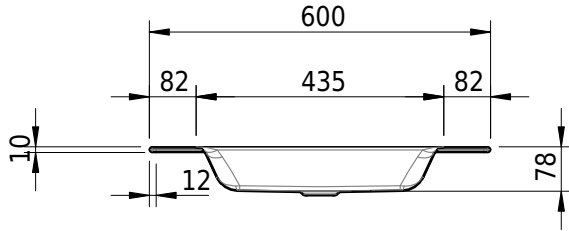

Massskizze

Schmidlin STUDIO Einlegebecken

60 x 40 x 1 cm

ohne Überlauf, inkl. Befestigungszubehör

Artikel-Nr.: 1514-0001

SGVSB-Nr.: 233312.242

Gewicht: 8 kg

Optionen

- Farbklasse: I,II,III,IV,V [FA0_ _ _]
- GLASUR PLUS [OV01]
- Spezialanfertigung
- Schmidlin GreenSteel

Zubehör

Ab- und Überlaufgarnituren

- Schaftventil 1¼, inkl. Deckel verchromt, nicht verschliessbar
- Schmidlin Schaftventil 1 1/4", inkl. Deckel alpinweiss matt, emailliert, nicht verschliessbar
- Schmidlin Schaftventil 1 1/4", inkl. Deckel emailliert, nicht verschliessbar
- Schmidlin Schaftventil 1 1/4", inkl. Deckel emailliert, übrige Farben, nicht verschliessbar