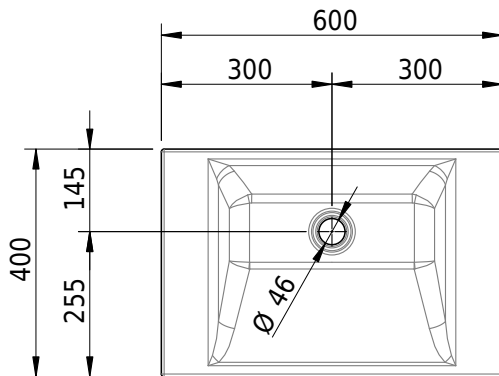

Massskizze

Schmidlin STUDIO Einlegebecken

60 x 40 x 1 cm

ohne Überlauf, inkl. Befestigungszubehör

Artikel-Nr.: 1514-0001

SGVSB-Nr.: 233312.242

Gewicht: 8 kg

Optionen

- Farbklasse: I,II,III,IV,V [FA0_ _]
- GLASUR PLUS [OV01]
- Spezialanfertigung
- Schmidlin GreenSteel

Zubehör

Ab- und Überlaufgarnituren

- Schaftventil 1¼, inkl. Deckel verchromt, nicht verschliessbar
- Schmidlin Schaftventil 1 1/4", inkl. Deckel alpinweiss matt, emailliert, nicht verschliessbar
- Schmidlin Schaftventil 1 1/4", inkl. Deckel emailliert, nicht verschliessbar
- Schmidlin Schaftventil 1 1/4", inkl. Deckel emailliert, übrige Farben, nicht verschliessbar