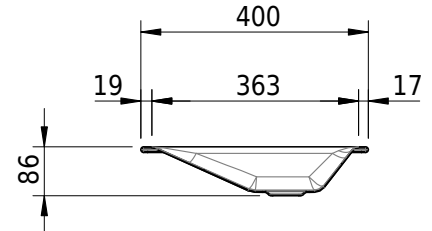

Massskizze

Schmidlin STUDIO Einlegebecken

60 x 40 x 1 cm

ohne Überlauf, inkl. Befestigungszubehör

Artikel-Nr.: 1514-0001

SGVSB-Nr.: 233312.242

Gewicht: 8 kg

Optionen

- Farbklasse: I,II,III,IV,V [FA0_ _]
- GLASUR PLUS [OV01]
- Spezialanfertigung
- Schmidlin GreenSteel

Zubehör

Ab- und Überlaufgarnituren

- Schaftventil 1¼, inkl. Deckel verchromt, nicht verschliessbar
- Schmidlin Schaftventil 1 1/4", inkl. Deckel alpinweiss matt, emailliert, nicht verschliessbar
- Schmidlin Schaftventil 1 1/4", inkl. Deckel emailliert, nicht verschliessbar
- Schmidlin Schaftventil 1 1/4", inkl. Deckel emailliert, übrige Farben, nicht verschliessbar