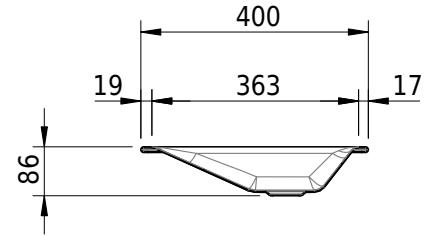

Massskizze

Schmidlin STUDIO Einlegebecken

60 x 40 x 1 cm

ohne Überlauf, inkl. Befestigungszubehör

Artikel-Nr.: 1514-0001

SGVSB-Nr.: 233312.242

Gewicht: 8 kg

Optionen

- Farbklasse: I,II,III,IV,V [FA0_ _ _]
- GLASUR PLUS [OV01]
- Spezialanfertigung
- Schmidlin GreenSteel

Zubehör

Ab- und Überlaufgarnituren

- Schaftventil 1¼, inkl. Deckel verchromt, nicht verschliessbar
- Schmidlin Schaftventil 1 1/4", inkl. Deckel alpinweiss matt, emailliert, nicht verschliessbar
- Schmidlin Schaftventil 1 1/4", inkl. Deckel emailliert, nicht verschliessbar
- Schmidlin Schaftventil 1 1/4", inkl. Deckel emailliert, übrige Farben, nicht verschliessbar