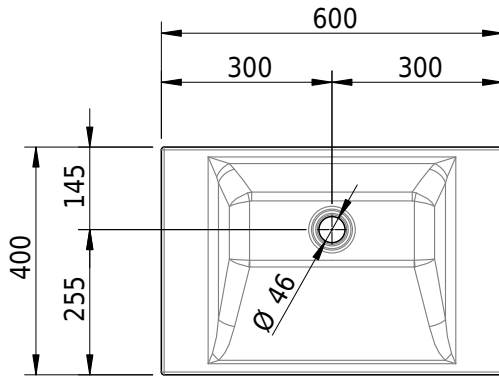

Massskizze

Schmidlin STUDIO Einlegebecken

60 x 40 x 1 cm

ohne Überlauf, inkl. Befestigungszubehör

Artikel-Nr.: 1514-0001

SGVSB-Nr.: 233312.242

Gewicht: 8 kg

Optionen

- Farbklasse: I,II,III,IV,V [FA0_ _]
- GLASUR PLUS [OV01]
- Spezialanfertigung
- Schmidlin GreenSteel

Zubehör

Ab- und Überlaufgarnituren

- Schaftventil 1¼, inkl. Deckel verchromt, nicht verschliessbar
- Schmidlin Schaftventil 1 1/4", inkl. Deckel alpinweiss matt, emailliert, nicht verschliessbar
- Schmidlin Schaftventil 1 1/4", inkl. Deckel emailliert, nicht verschliessbar
- Schmidlin Schaftventil 1 1/4", inkl. Deckel emailliert, übrige Farben, nicht verschliessbar