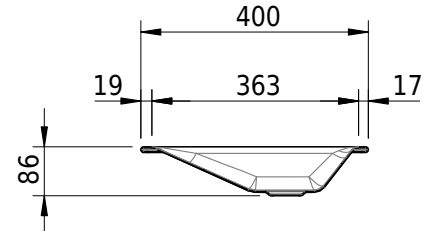

# Schmidlin STUDIO Einlegebecken

60 x 40 x 1 cm

ohne Überlauf, inkl. Befestigungszubehör

Artikel-Nr.: 1514-0001

SGVSB-Nr.: 233312.242

Gewicht: 8 kg