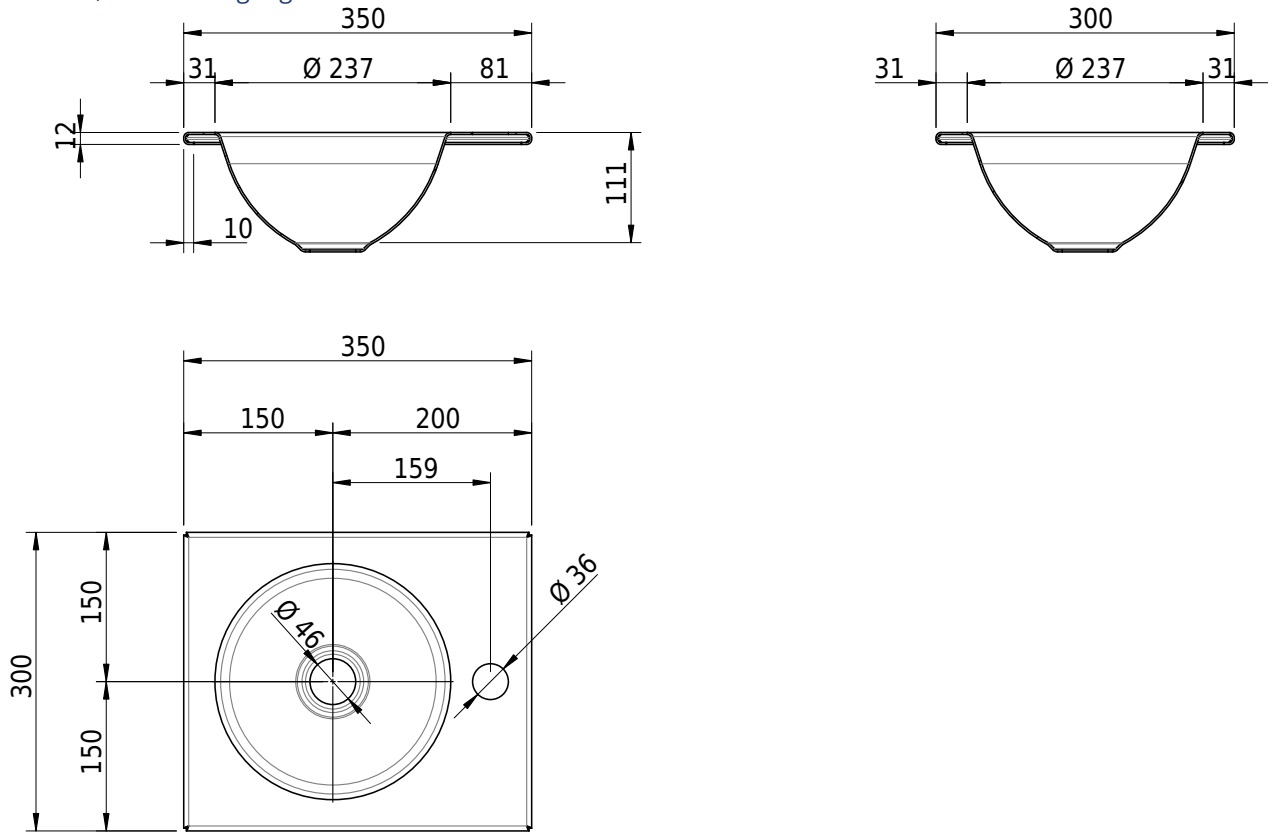

Massskizze

Schmidlin ORBIS MINI Einlegebecken

35 x 30 x 1 cm

ohne Überlauf, inkl. Befestigungszubehör

Artikel-Nr.: 1513-0003

SGVSB-Nr.: 233487.305

Gewicht: 6 kg

Optionen

- Farbklasse: I,II,III,IV,V [FA0_ _]
- GLASUR PLUS [OV01]
- Lochbohrung für Schmidlin Seifenspender [SSP02]
- Runde Lochbohrung nach Mass [WT_ALS02]
- Spezialanfertigung
- Schmidlin GreenSteel

Zubehör

- Schmidlin Seifenspender
- Verstärkungsflansch für Armaturenmontage