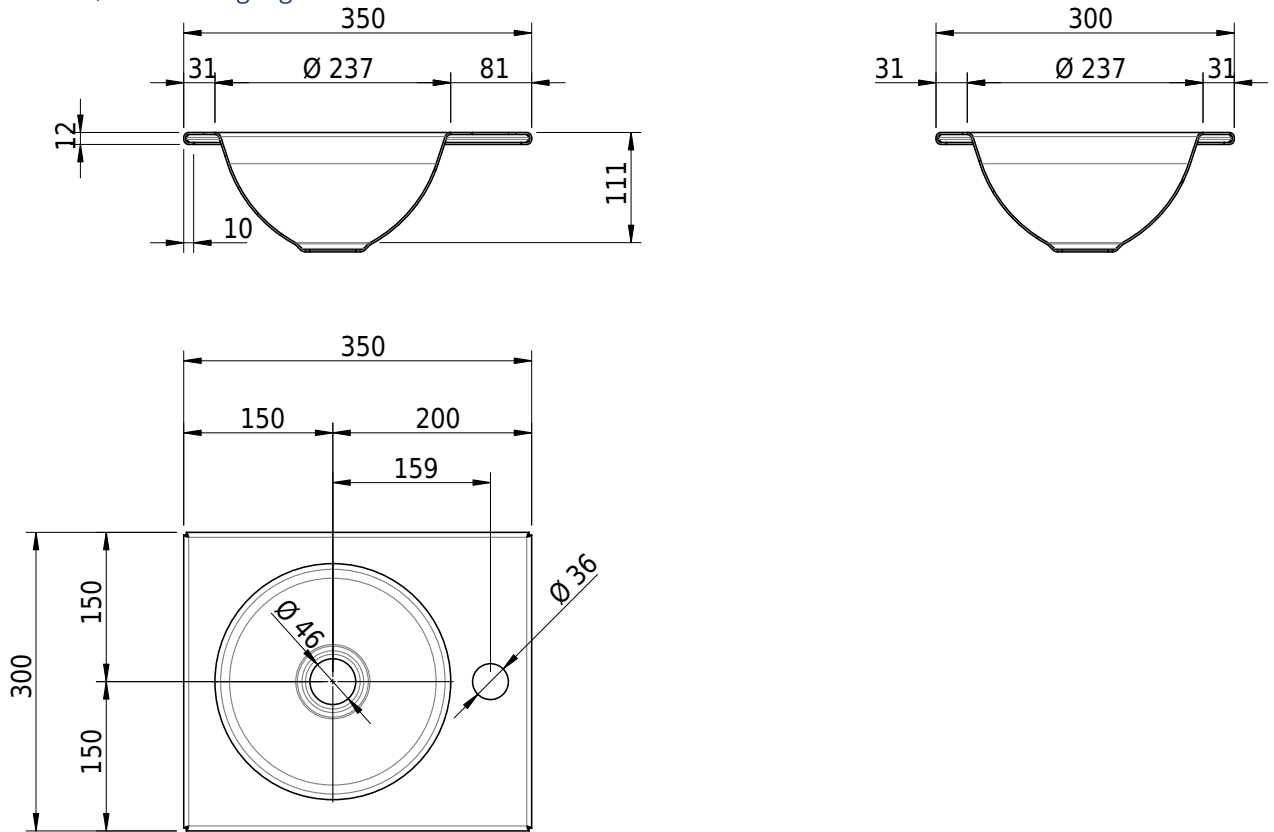

# Schmidlin ORBIS MINI Einlegebecken

35 x 30 x 1 cm

ohne Überlauf, inkl. Befestigungszubehör

Artikel-Nr.: 1513-0003

SGVSB-Nr.: 233487.305

Gewicht: 6 kg