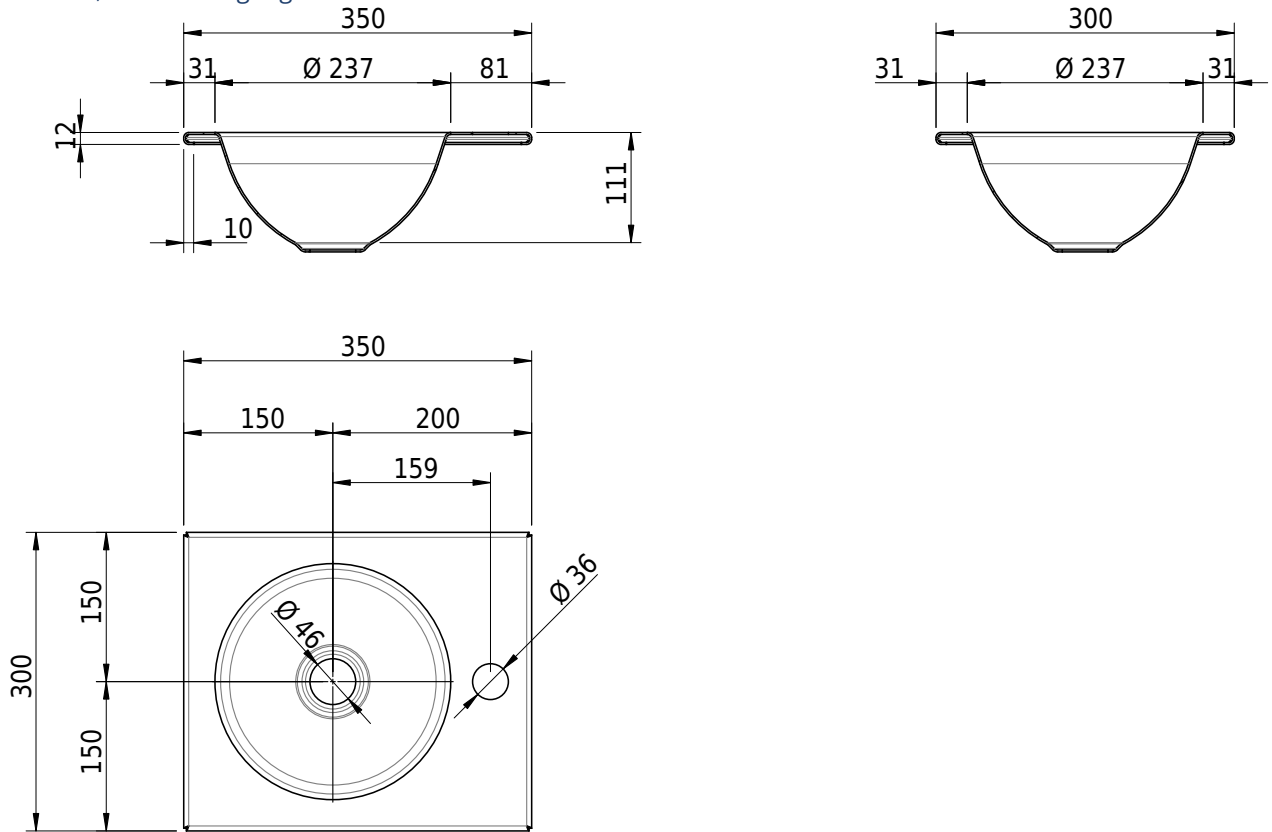

Massskizze

Schmidlin ORBIS MINI Einlegebecken

35 x 30 x 1 cm

ohne Überlauf, inkl. Befestigungszubehör

Artikel-Nr.: 1513-0003

SGVSB-Nr.: 233487.305

Gewicht: 6 kg

Optionen

- Farbklasse: I,II,III,IV,V [FA0_ _]
- GLASUR PLUS [OV01]
- Lochbohrung für Schmidlin Seifenspender [SSP02]
- Runde Lochbohrung nach Mass [WT_ALS02]
- Spezialanfertigung
- Schmidlin GreenSteel

Zubehör

- Schmidlin Seifenspender
- Verstärkungsflansch für Armaturenmontage