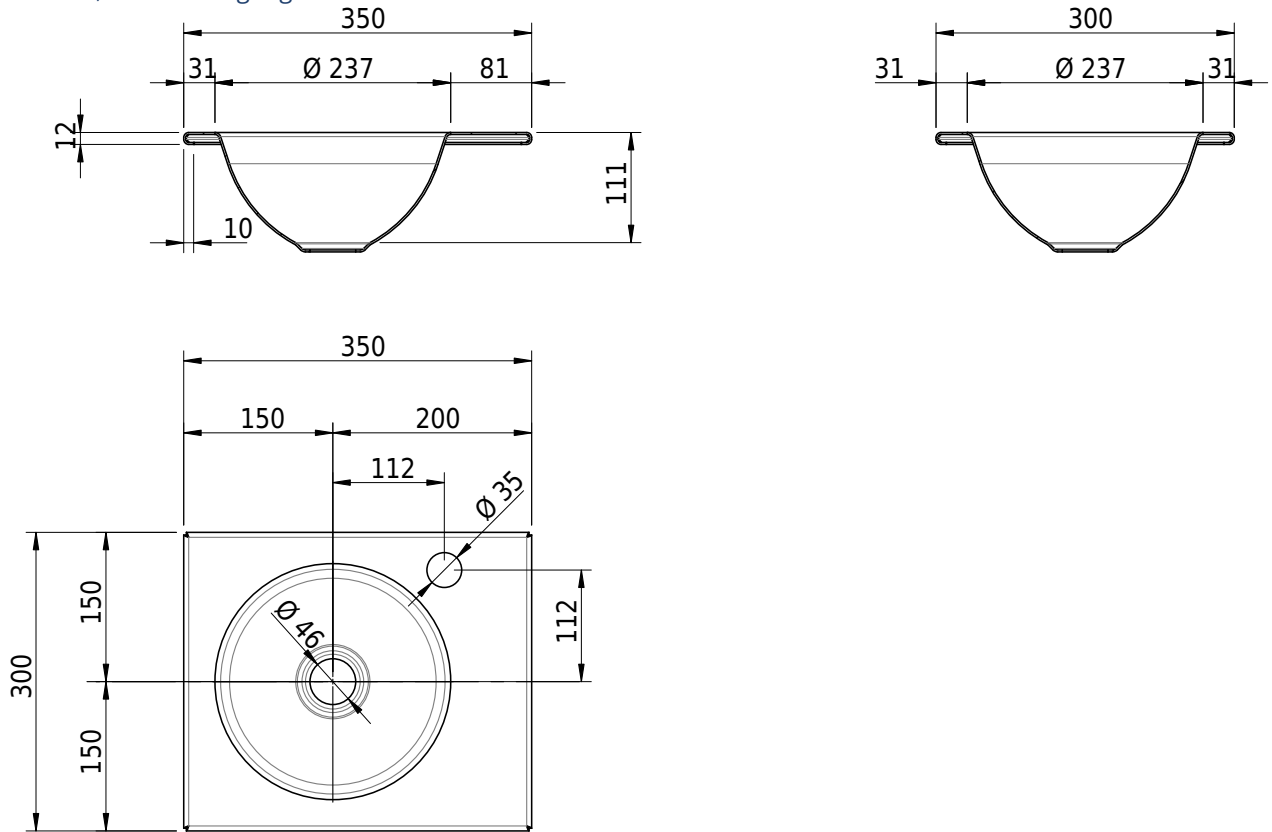

Massskizze

Schmidlin ORBIS MINI Einlegebecken

35 x 30 x 1 cm

ohne Überlauf, inkl. Befestigungzubehör

Artikel-Nr.: 1513-0002

SGVSB-Nr.: 233487.100.308

Gewicht: 6 kg

Optionen

- Farbklasse: I,II,III,IV,V [FA0_ _]
- GLASUR PLUS [OV01]
- Lochbohrung für Schmidlin Seifenspender [SSP02]
- Runde Lochbohrung nach Mass [WT_ALS02]
- Spezialanfertigung

Zubehör

- Schmidlin Seifenspender
- Verstärkungsflansch für Armaturenmontage