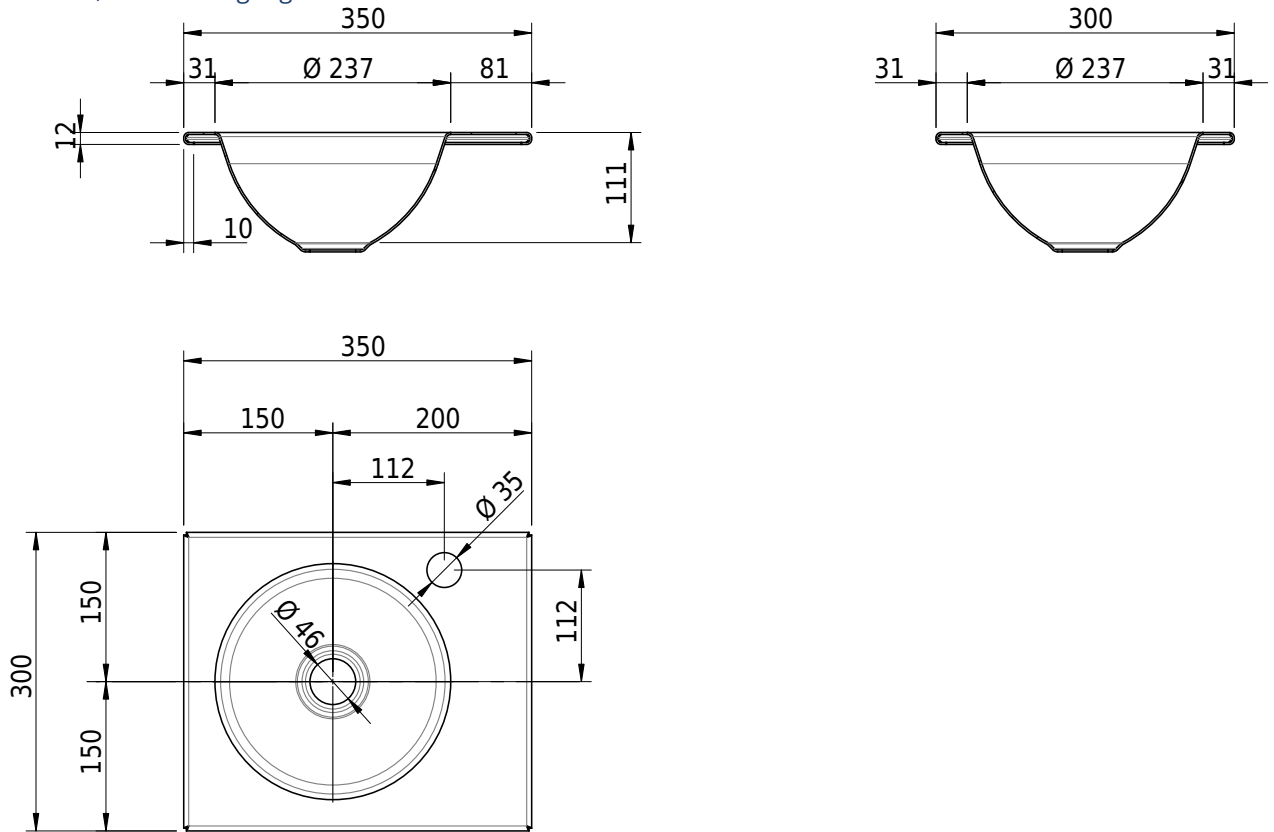

Massskizze

Schmidlin ORBIS MINI Einlegebecken

35 x 30 x 1 cm

ohne Überlauf, inkl. Befestigungzubehör

Artikel-Nr.: 1513-0002

SGVSB-Nr.: 233487.100.308

Gewicht: 6 kg

Optionen

- Farbklasse: I,II,III,IV,V [FA0_ _]
- GLASUR PLUS [OV01]
- Lochbohrung für Schmidlin Seifenspender [SSP02]
- Runde Lochbohrung nach Mass [WT_ALS02]
- Spezialanfertigung

Zubehör

- Schmidlin Seifenspender
- Verstärkungsflansch für Armaturenmontage