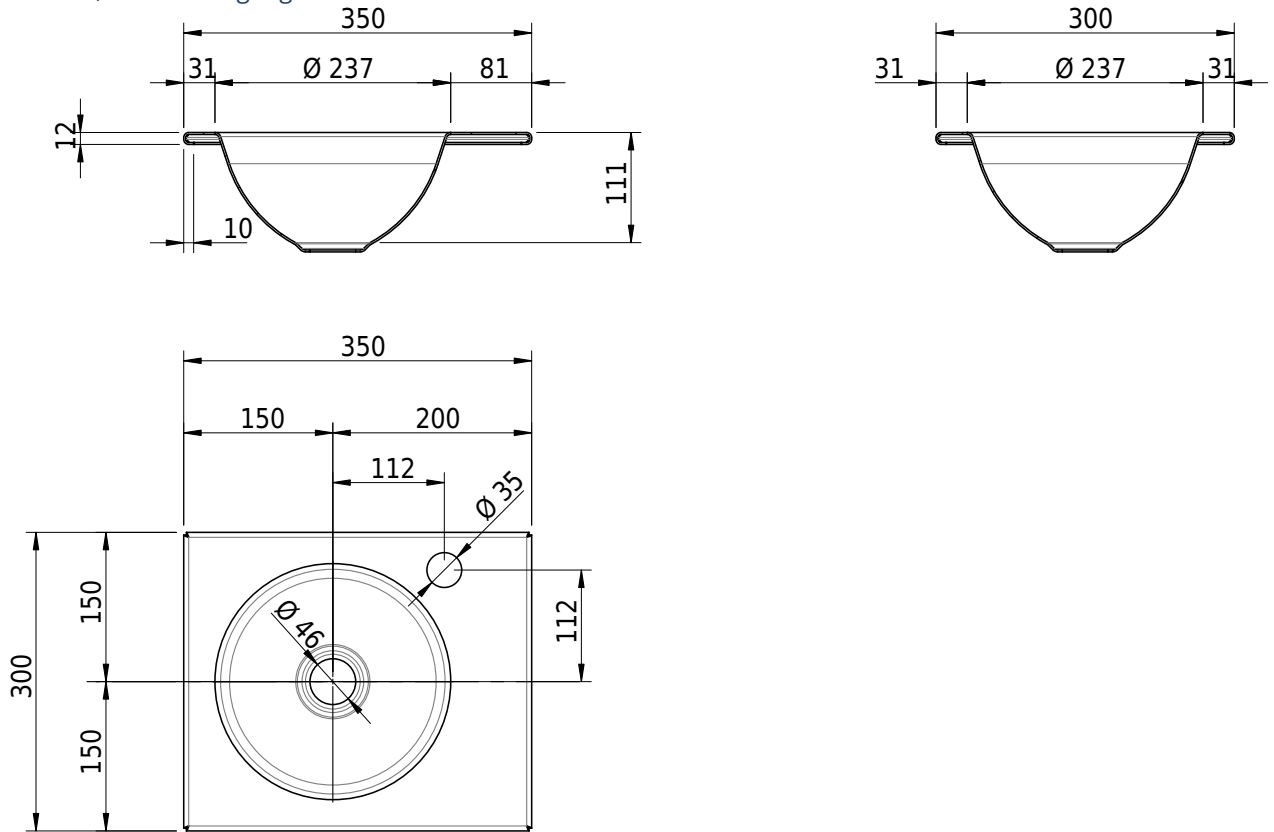

# Schmidlin ORBIS MINI Einlegebecken

35 x 30 x 1 cm

ohne Überlauf, inkl. Befestigungszubehör

Artikel-Nr.: 1513-0002

SGVSB-Nr.: 233487.100.308

Gewicht: 6 kg