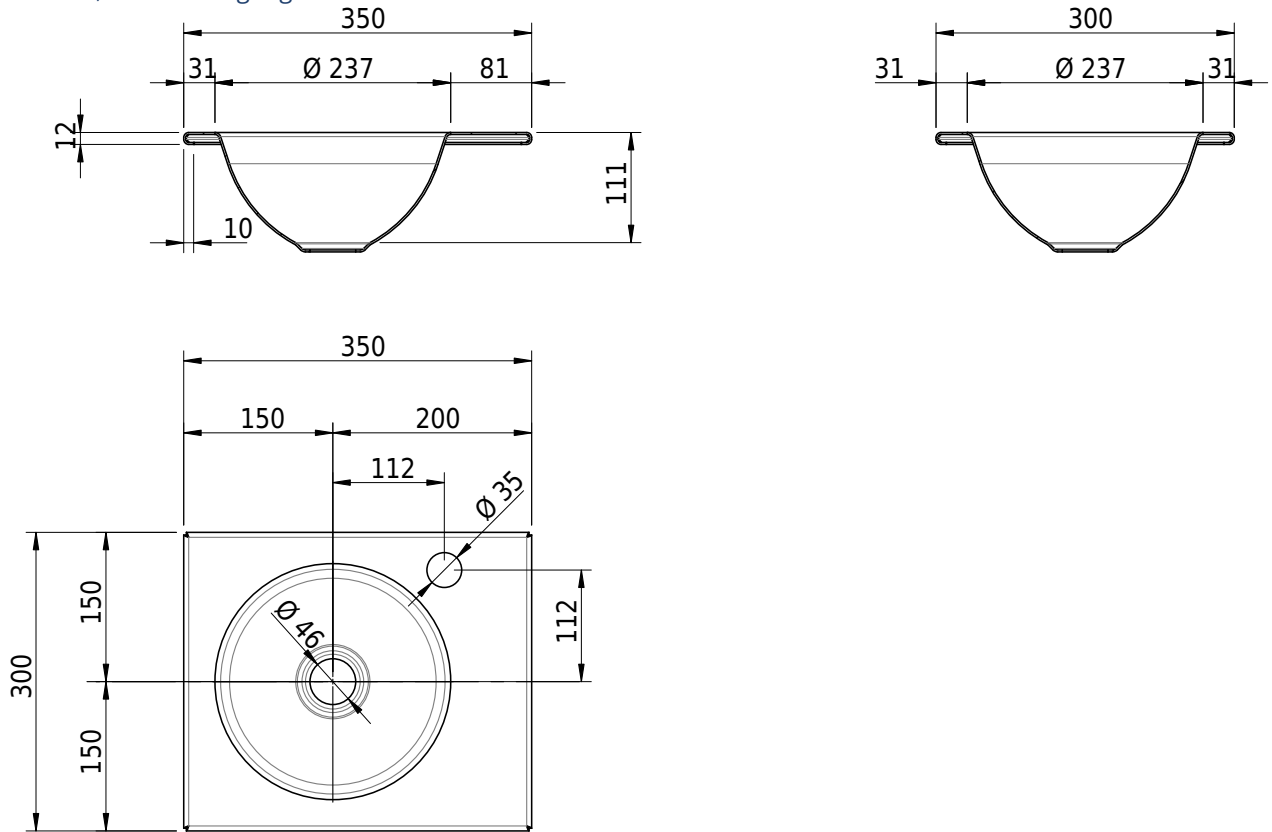

# Schmidlin ORBIS MINI Einlegebecken

35 x 30 x 1 cm

ohne Überlauf, inkl. Befestigungzubehör

Artikel-Nr.: 1513-0002

SGVSB-Nr.: 233487.100.308

Gewicht: 6 kg