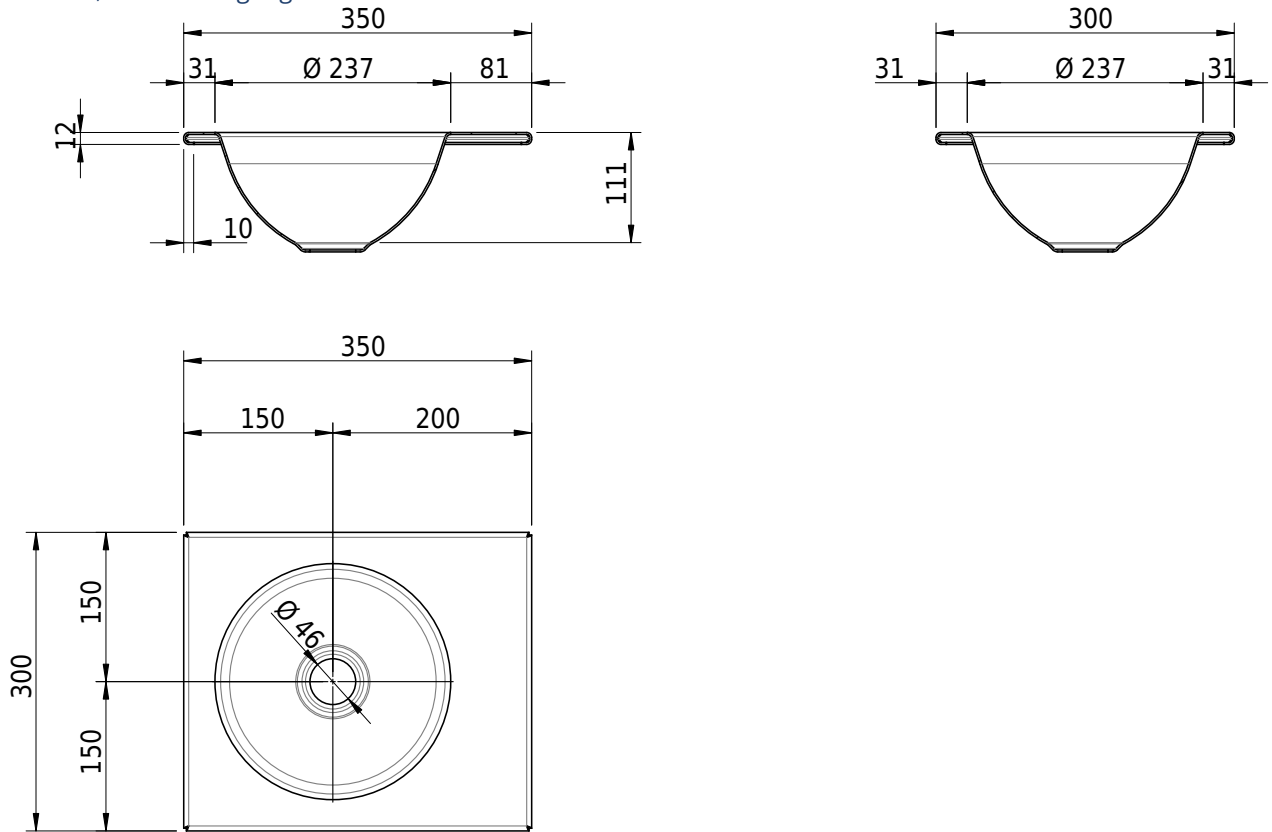

Massskizze

Schmidlin ORBIS MINI Einlegebecken

35 x 30 x 1 cm

ohne Überlauf, inkl. Befestigungszubehör

Artikel-Nr.: 1513-0001

SGVSB-Nr.: 233487.242

Gewicht: 6 kg

Optionen

- Farbklasse: I,II,III,IV,V [FA0_ _]
- GLASUR PLUS [OV01]
- Lochbohrung für Schmidlin Seifenspender [SSP02]
- Runde Lochbohrung nach Mass [WT_ALS02]
- Spezialanfertigung

Zubehör

- Schmidlin Seifenspender