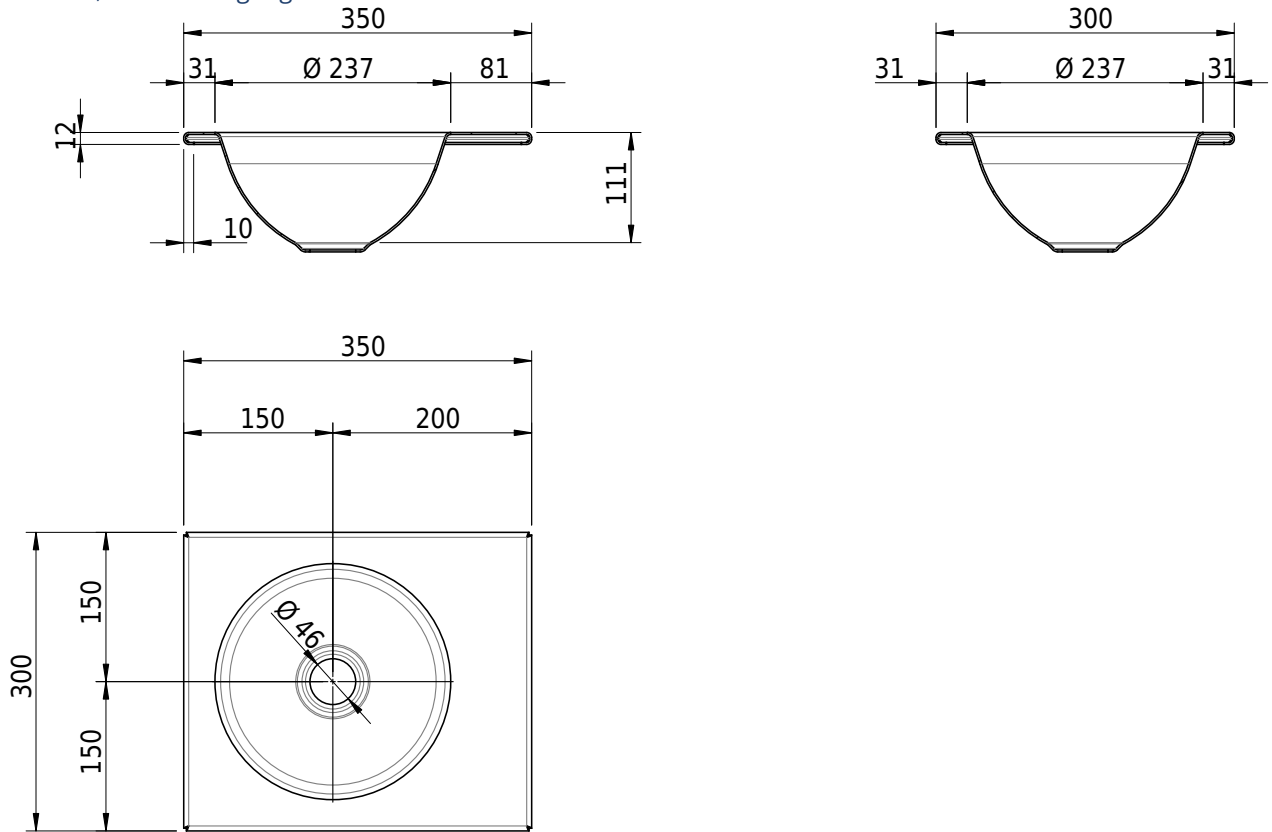

# Schmidlin ORBIS MINI Einlegebecken

35 x 30 x 1 cm

ohne Überlauf, inkl. Befestigungzubehör

Artikel-Nr.: 1513-0001

SGVSB-Nr.: 233487.242

Gewicht: 6 kg