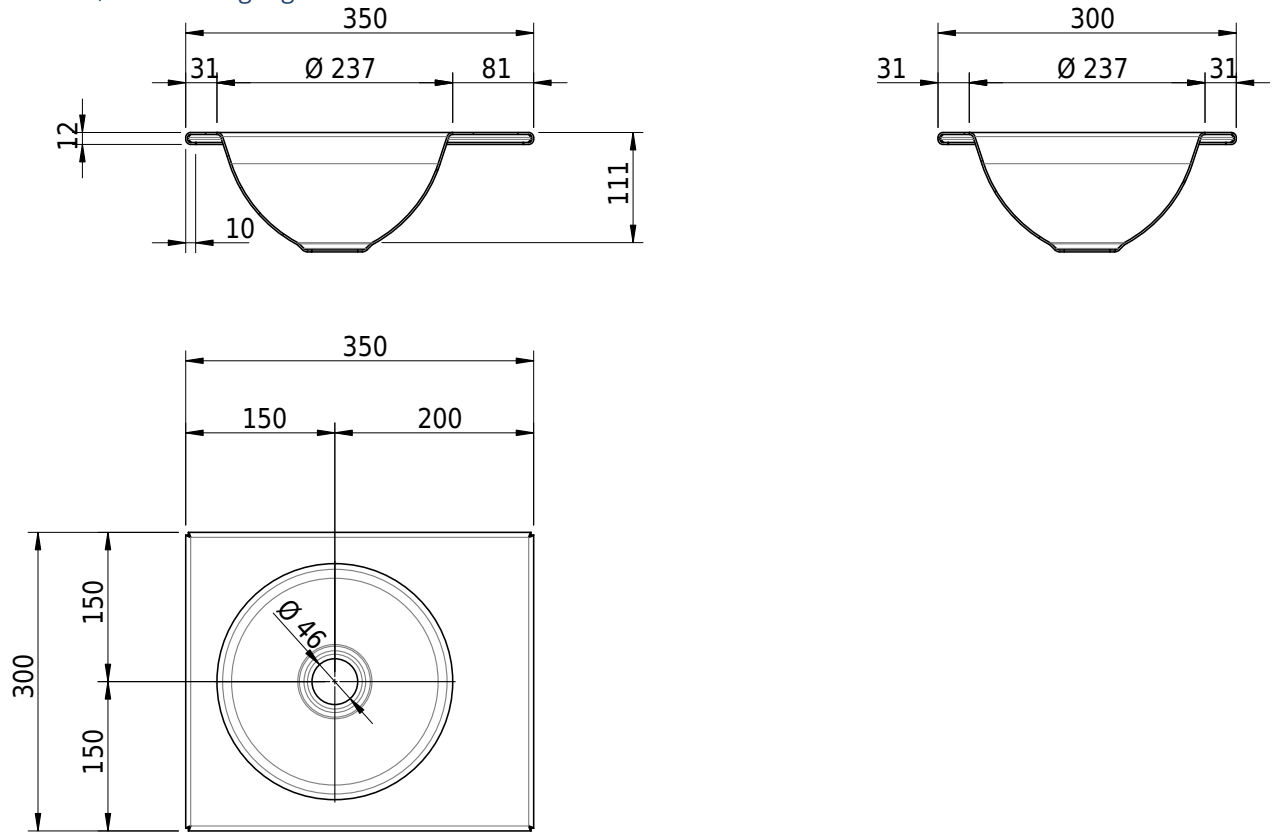

Massskizze

Schmidlin ORBIS MINI Einlegebecken

35 x 30 x 1 cm

ohne Überlauf, inkl. Befestigungszubehör

Artikel-Nr.: 1513-0001

SGVSB-Nr.: 233487.242

Gewicht: 6 kg

Optionen

- Farbklasse: I,II,III,IV,V [FA0_ _]
- GLASUR PLUS [OV01]
- Lochbohrung für Schmidlin Seifenspender [SSP02]
- Runde Lochbohrung nach Mass [WT_ALS02]
- Spezialanfertigung

Zubehör

- Schmidlin Seifenspender