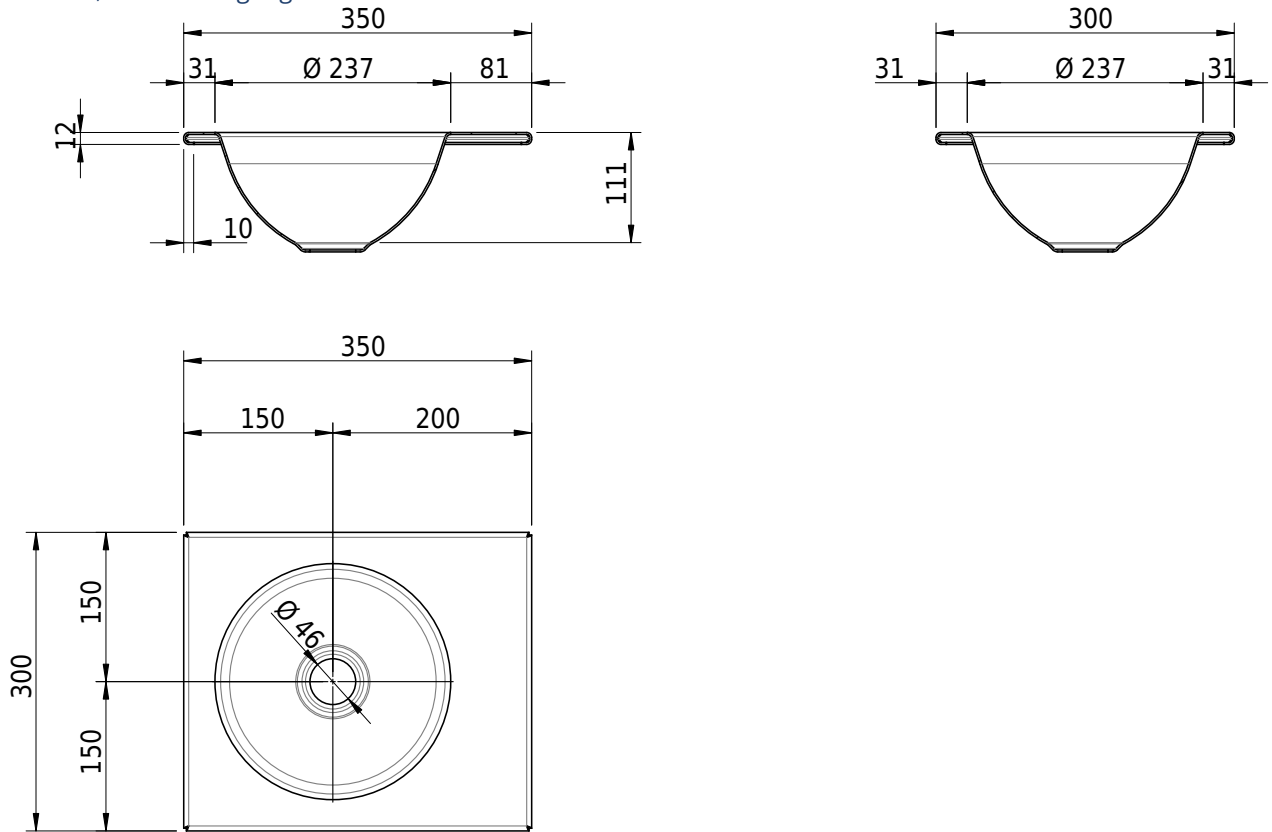

Massskizze

Schmidlin ORBIS MINI Einlegebecken

35 x 30 x 1 cm

ohne Überlauf, inkl. Befestigungzubehör

Artikel-Nr.: 1513-0001

SGVSB-Nr.: 233487.242

Gewicht: 6 kg

Optionen

- Farbklasse: I,II,III,IV,V [FA0_ _]
- GLASUR PLUS [OV01]
- Lochbohrung für Schmidlin Seifenspender [SSP02]
- Runde Lochbohrung nach Mass [WT_ALS02]
- Spezialanfertigung

Zubehör

- Schmidlin Seifenspender