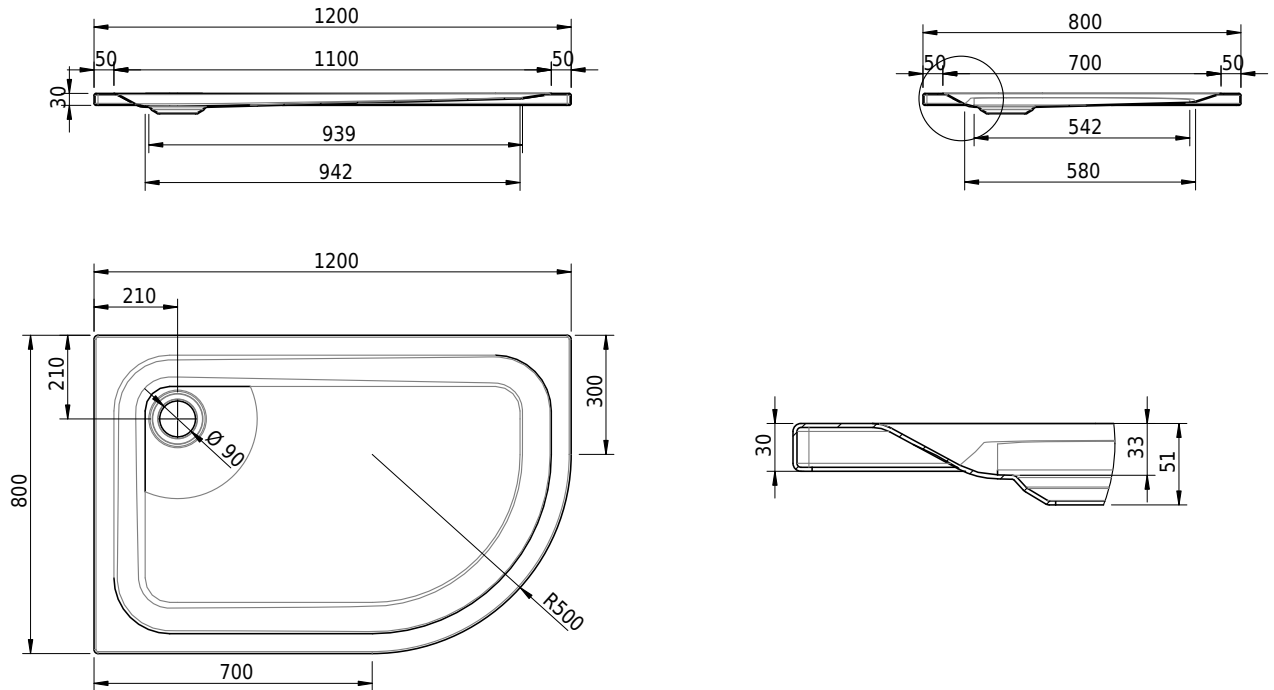

Massskizze

Schmidlin ECK Duschwanne superflach (3,5 cm)

120 x 80 x 3.5 cm

Ablaufloch ø 90 mm

Artikel-Nr.: 1512-0001

SGVSB-Nr.: 141659

Gewicht: 19 kg

Optionen

- Farbklasse: I,II,III,IV,V [FA0_ _]
- Mit Zargen [Z_ _ _]
- ANTIGLISS PRO
- GLASUR PLUS [OV01]
- Speziallänge -2/+5 cm (beidseitig von -1 bis +2,5cm)
- Scharfkantige Ecke (Radius 5 mm) [EA_ _ 04]
- Schürze(n) 50 mm
- Spezialanfertigung

Zubehör

- Duschwannen-Fusset 4/6/8 (SIA 181), mit/ohne Dichtband
- Duschwannen-Montagerahmen BASIC (SIA 181)
- Montagesystem Schmidlin OMNIA (SIA 181)
- Schmidlin Zargen-Montagewinkel (SIA 181), Satz (4 Stück)
- Zargengummiprofil