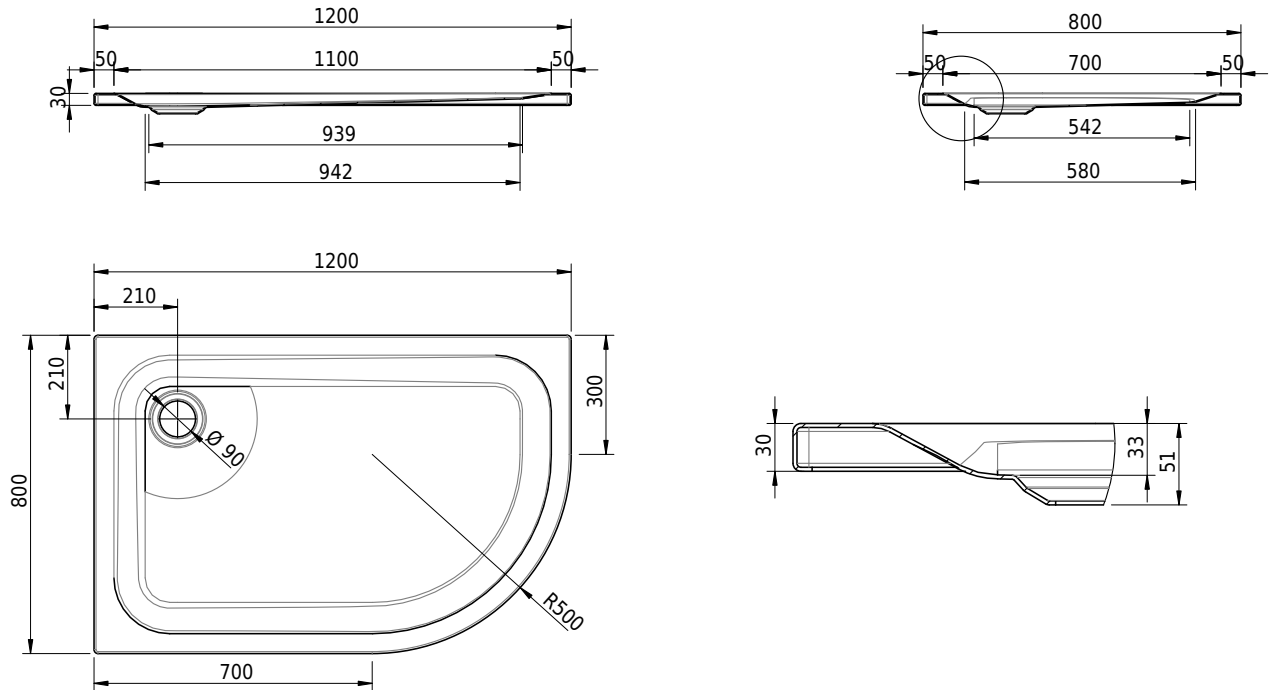

# Schmidlin ECK Duschwanne superflach (3,5 cm)

120 x 80 x 3.5 cm

Ablaufloch ø 90 mm

Artikel-Nr.: 1512-0001

SGVSB-Nr.: 141659

Gewicht: 19 kg

## Optionen

- Farbklasse: I,II,III,IV,V [FA0\_ \_]
- Mit Zargen [Z\_ \_ \_]
- ANTIGLISS PRO
- GLASUR PLUS [OV01]
- Speziallänge -2/+5 cm (beidseitig von -1 bis +2,5cm)
- Scharfkantige Ecke (Radius 5 mm) [EA\_ \_ 04]
- Schürze(n) 50 mm
- Spezialanfertigung