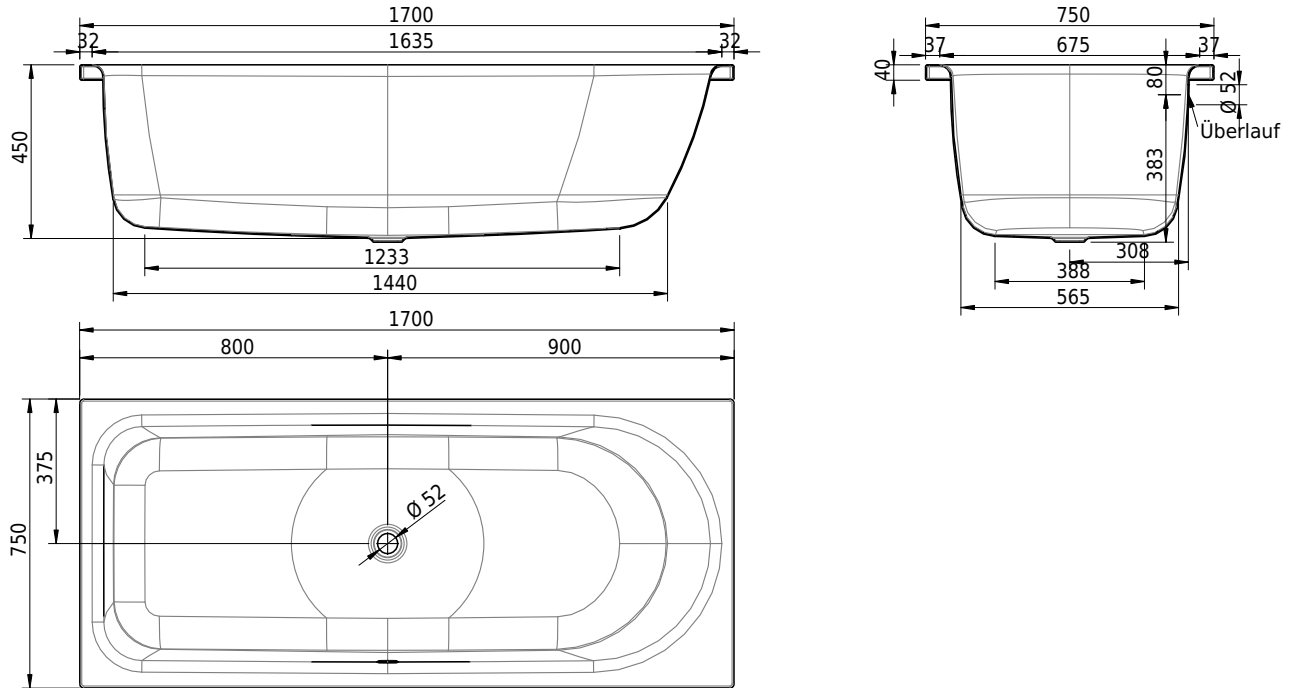

Massskizze

Schmidlin OCEAN

170 x 75 x 45 cm

Randhöhe 40 mm (mit Zargen 30 mm)

Artikel-Nr.: 1510-0001   SGVSB-Nr.: 111214   ST-Nr.: 1111578.100   Gewicht: 56 kg   Nutzinhalt*: 220 l

Optionen

- Farbklasse: I,II,III,IV [FA0_ _ _]
- Mit Zargen [Z_ _ _ _]
- ANTIGLISS PRO
- GLASUR PLUS [OV01]
- Speziallänge -2/+5 cm (beidseitig von -1 bis +2,5cm)
- Griff SAFE (1 Stück) [GFT_02]
- Lochbohrung für Schmidlin TOUCH CONTROL [AT0001]
- Scharfkantige Ecke (Radius 5 mm) [EA_ _ 04]
- Einlaufgarnitur Schmidlin SPLASH [SP_ _]
- Schmidlin SOUNDBOX
- Spezialanfertigung

Whirlsysteme

- Schmidlin JET [WS01]
- Schmidlin SPA [WS02]
- Schmidlin JET+SPA [WS03]
- Schmidlin SILENT [WS04]
- Schmidlin AQUA SILENT [WS06]
- Schmidlin VIKTOR RÖTHLIN EDITION [WS07]
- Schmidlin HYDRO SILK

Zubehör

- Schmidlin Badewannen-Montagesystem (SIA 181)
- Schmidlin Badewannen-Montagesystem (SIA 181), mit Dichtband
- Schmidlin INFINITY Badewannenträger (SIA 181)
- Schmidlin Schürzensets (SIA 181)
- Schmidlin Vormauerungsband (SIA 181), Rolle zu 3 m
- Schmidlin Zargen-Montagewinkel (SIA 181), Satz (4 Stück)
- Zargengummiprofil

Ab- und Überlaufgarnituren

- Schmidlin HIGH FIVE 52
- Schmidlin HIGH FIVE 52 TRIO
- Schmidlin SPRING 50
- Viega Multiplex
- Viega Multiplex Trio