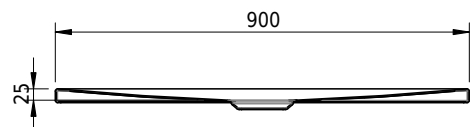

Massskizze

Schmidlin FLOOR

90 x 80 x 2.5 cm

Ablaufloch Ø 90 mm, Eckradius 5 mm

Artikel-Nr.: 1508-0001

SGVSB-Nr.: 146433

ST-Nr.: 1311609.100

Gewicht: 22 kg

Optionen

- Farbklasse: I,II,III,IV,V [FA0_ _]
- ANTIGLISS PRO
- GLASUR PLUS [OV01]

Zubehör

- Montagesystem Schmidlin OMNIA (SIA 181)

Ab- und Überlaufgarnituren

- Ablaufgarnitur Schmidlin FLOW 30
- Ablaufgarnitur Schmidlin FLOW 50