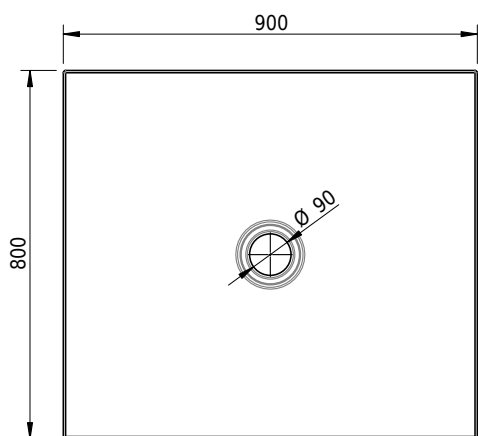

Massskizze

Schmidlin FLOOR

90 x 80 x 2.5 cm

Ablaufloch Ø 90 mm, Eckradius 5 mm

Artikel-Nr.: 1508-0001

SGVSB-Nr.: 146433

ST-Nr.: 1311609.100

Gewicht: 22 kg