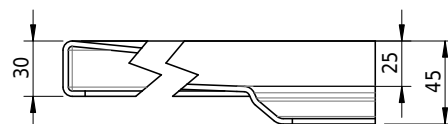

Massskizze

Schmidlin FLOOR

90 x 80 x 2.5 cm

Ablaufloch Ø 90 mm, Eckradius 5 mm

Artikel-Nr.: 1508-0001

SGVSB-Nr.: 146433

ST-Nr.: 1311609.100

Gewicht: 22 kg