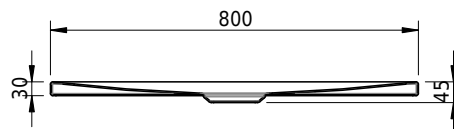

Massskizze

Schmidlin FLOOR

90 x 80 x 2.5 cm

Ablaufloch Ø 90 mm, Eckradius 5 mm

Artikel-Nr.: 1508-0001

SGVSB-Nr.: 146433

ST-Nr.: 1311609.100

Gewicht: 22 kg