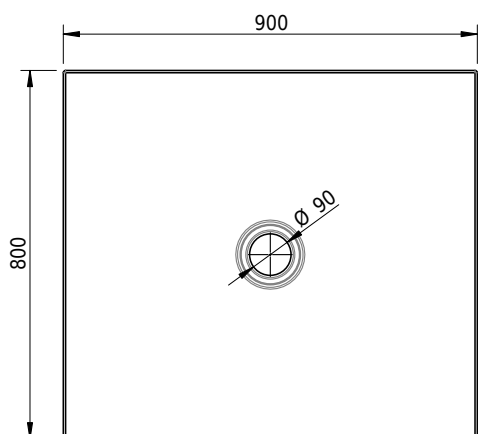

Massskizze

Schmidlin FLOOR

90 x 80 x 2.5 cm

Ablaufloch Ø 90 mm, Eckradius 5 mm

Artikel-Nr.: 1508-0001

SGVSB-Nr.: 146433

ST-Nr.: 1311609.100

Gewicht: 22 kg