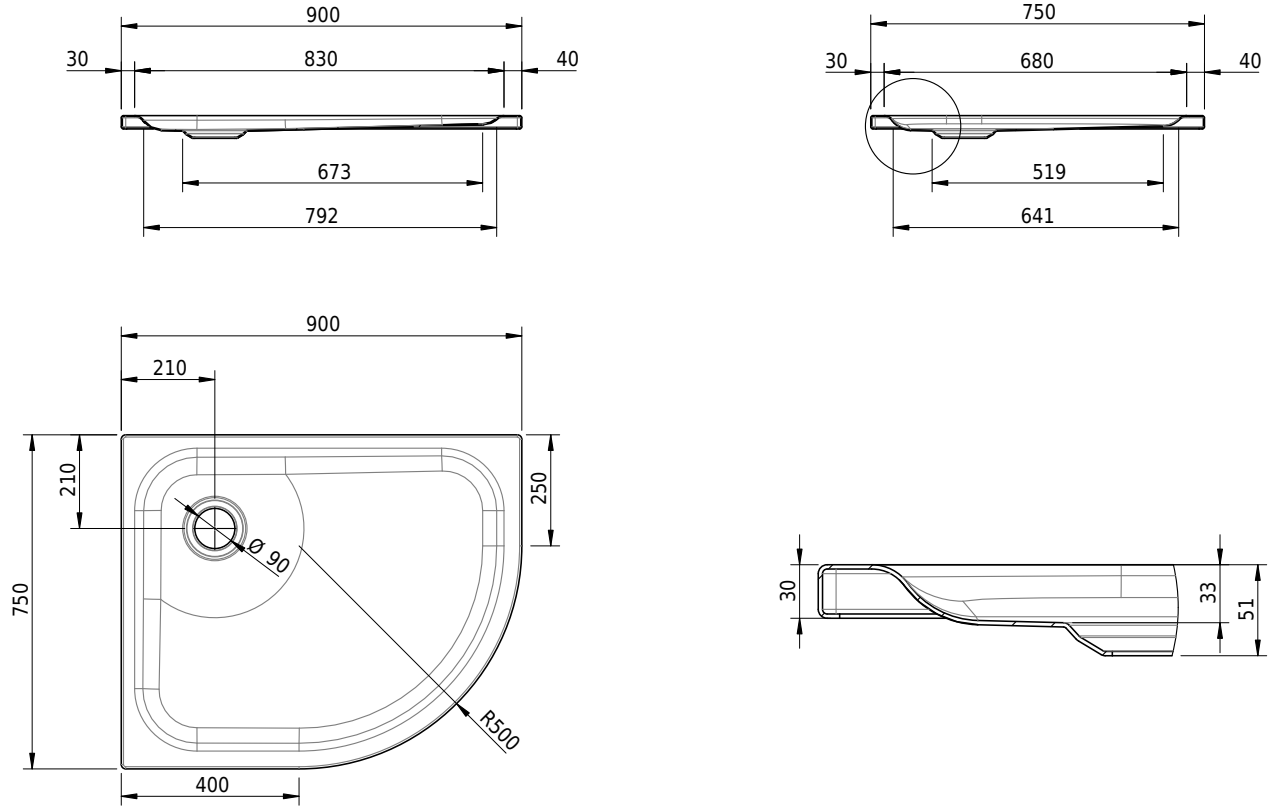

# Schmidlin ECK Duschwanne superflach (3,5 cm)

90 x 75 x 3.5 cm

Ablaufloch  $\varnothing$  90 mm

Artikel-Nr.: 1507-0001

SGVSB-Nr.: 141155

Gewicht: 20 kg

## Optionen

- Farbklasse: I,II,III,IV,V [FA0\_ \_]
- Mit Zargen [Z\_ \_ \_]
- ANTIGLISS PRO
- GLASUR PLUS [OV01]
- Speziallänge -2/+5 cm (beidseitig von -1 bis +2,5cm)
- Scharfkantige Ecke (Radius 5 mm) [EA\_ \_ 04]
- Schürze(n) 50 mm
- Spezialanfertigung

## Zubehör

- Duschwannen-Fusset 4/6/8 (SIA 181), mit/ohne Dichtband
- Duschwannen-Montagerahmen BASIC (SIA 181)
- Montagesystem Schmidlin OMNIA (SIA 181)
- Schmidlin Zargen-Montagewinkel (SIA 181), Satz (4 Stück)
- Zargengummiprofil