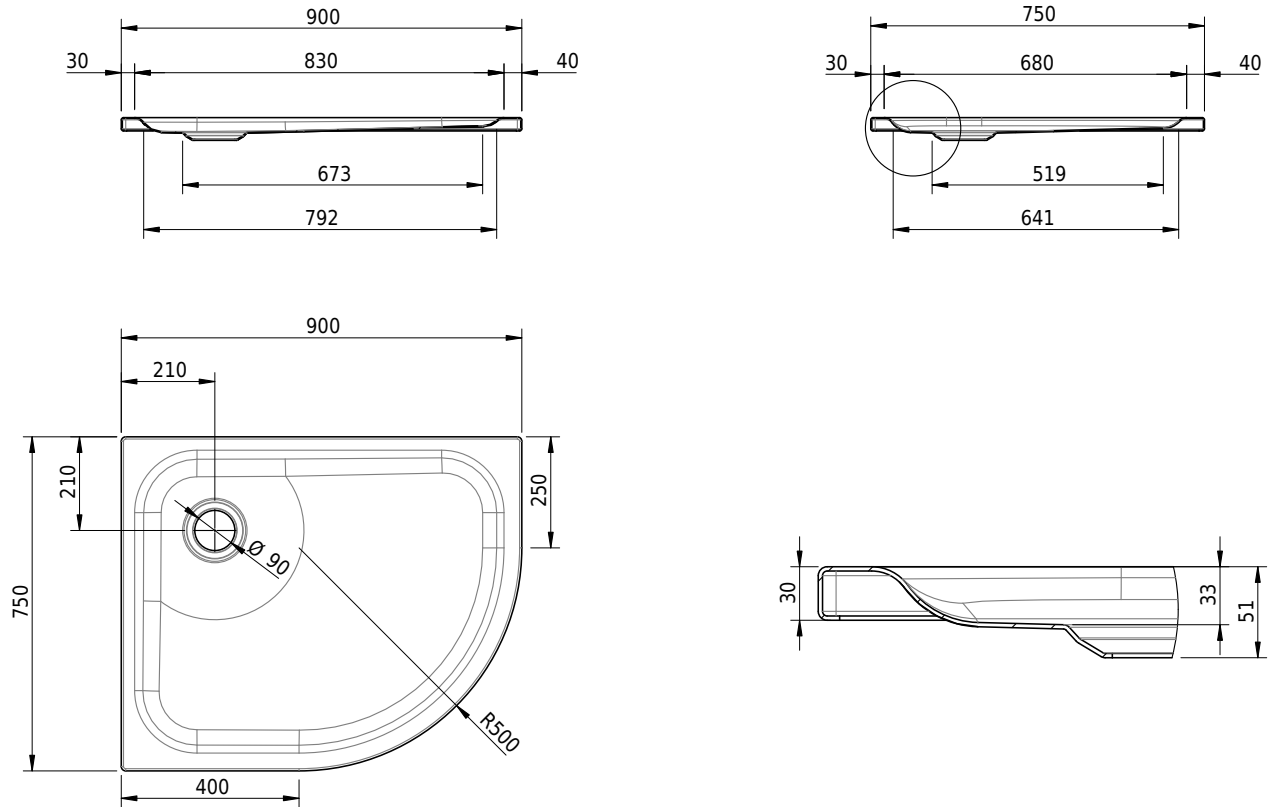

Massskizze

Schmidlin ECK Duschwanne superflach (3,5 cm)

90 x 75 x 3.5 cm

Ablaufloch \varnothing 90 mm

Artikel-Nr.: 1507-0001

SGVSB-Nr.: 141155

Gewicht: 20 kg

Optionen

- Farbklasse: I,II,III,IV,V [FA0_ _]
- Mit Zargen [Z_ _ _]
- ANTIGLISS PRO
- GLASUR PLUS [OV01]
- Speziallänge -2/+5 cm (beidseitig von -1 bis +2,5cm)
- Scharfkantige Ecke (Radius 5 mm) [EA_ _ 04]
- Schürze(n) 50 mm
- Spezialanfertigung

Zubehör

- Duschwannen-Fusset 4/6/8 (SIA 181), mit/ohne Dichtband
- Duschwannen-Montagerahmen BASIC (SIA 181)
- Montagesystem Schmidlin OMNIA (SIA 181)
- Schmidlin Zargen-Montagewinkel (SIA 181), Satz (4 Stück)
- Zargengummiprofil