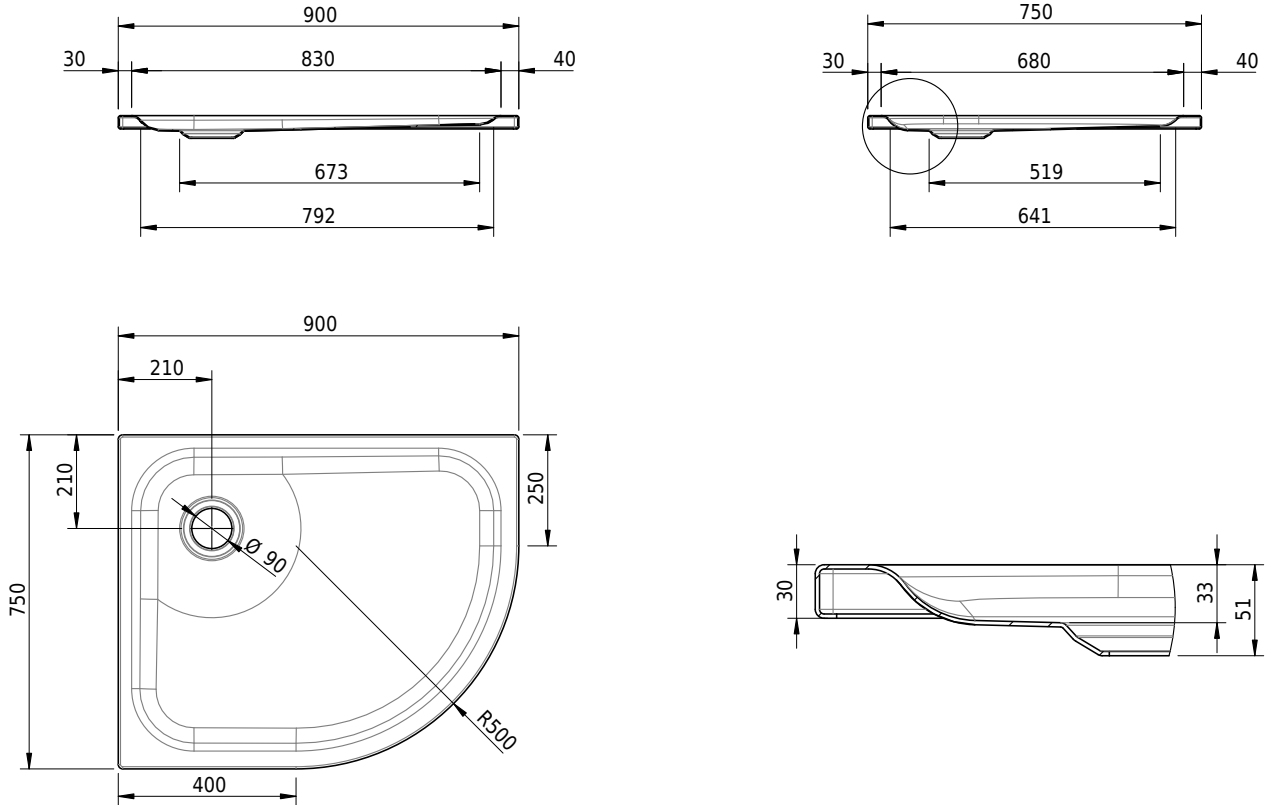

# Schmidlin ECK Duschwanne superflach (3,5 cm)

90 x 75 x 3.5 cm

Ablaufloch  $\varnothing$  90 mm

Artikel-Nr.: 1507-0001

SGVSB-Nr.: 141155

Gewicht: 20 kg

## Optionen

- Farbklasse: I,II,III,IV,V [FA0\_ \_]
- Mit Zargen [Z\_ \_ \_]
- ANTIGLISS PRO
- GLASUR PLUS [OV01]
- Speziallänge -2/+5 cm (beidseitig von -1 bis +2,5cm)
- Scharfkantige Ecke (Radius 5 mm) [EA\_ \_ 04]
- Schürze(n) 50 mm
- Spezialanfertigung