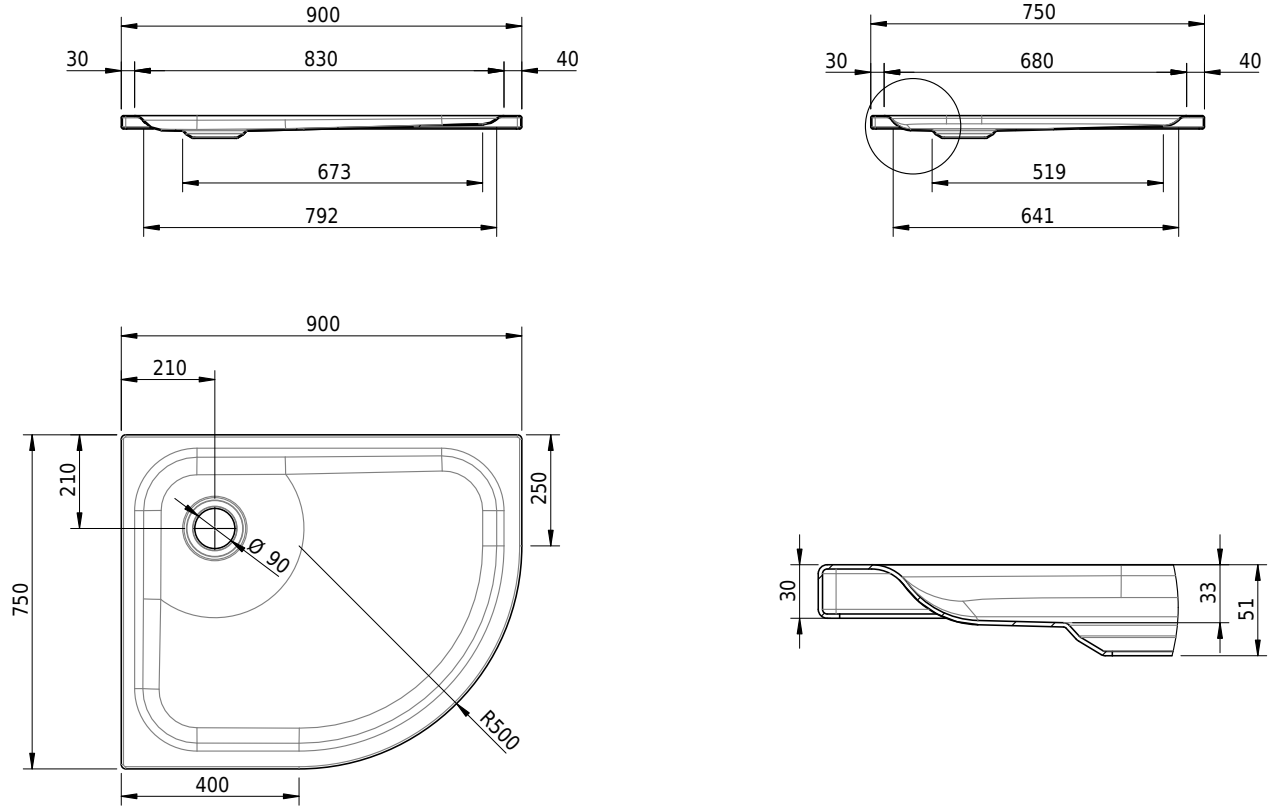

Massskizze

Schmidlin ECK Duschwanne superflach (3,5 cm)

90 x 75 x 3.5 cm

Ablaufloch \varnothing 90 mm

Artikel-Nr.: 1507-0001 SGVSB-Nr.: 141155 Gewicht: 20 kg

Optionen

- Farbklasse: I,II,III,IV,V [FA0_ _ _]
- Mit Zargen [Z_ _ _ _]
- ANTIGLISS PRO
- GLASUR PLUS [OV01]
- Speziallänge -2/+5 cm (beidseitig von -1 bis +2,5cm)
- Scharfkantige Ecke (Radius 5 mm) [EA_ _ 04]
- Schürze(n) 50 mm
- Spezialanfertigung

Zubehör

- Duschwannen-Fusset 4/6/8 (SIA 181), mit/ohne Dichtband
- Duschwannen-Montagerahmen BASIC (SIA 181)
- Montagesystem Schmidlin OMNIA (SIA 181)
- Schmidlin Zargen-Montagewinkel (SIA 181), Satz (4 Stück)
- Zargengummiprofil