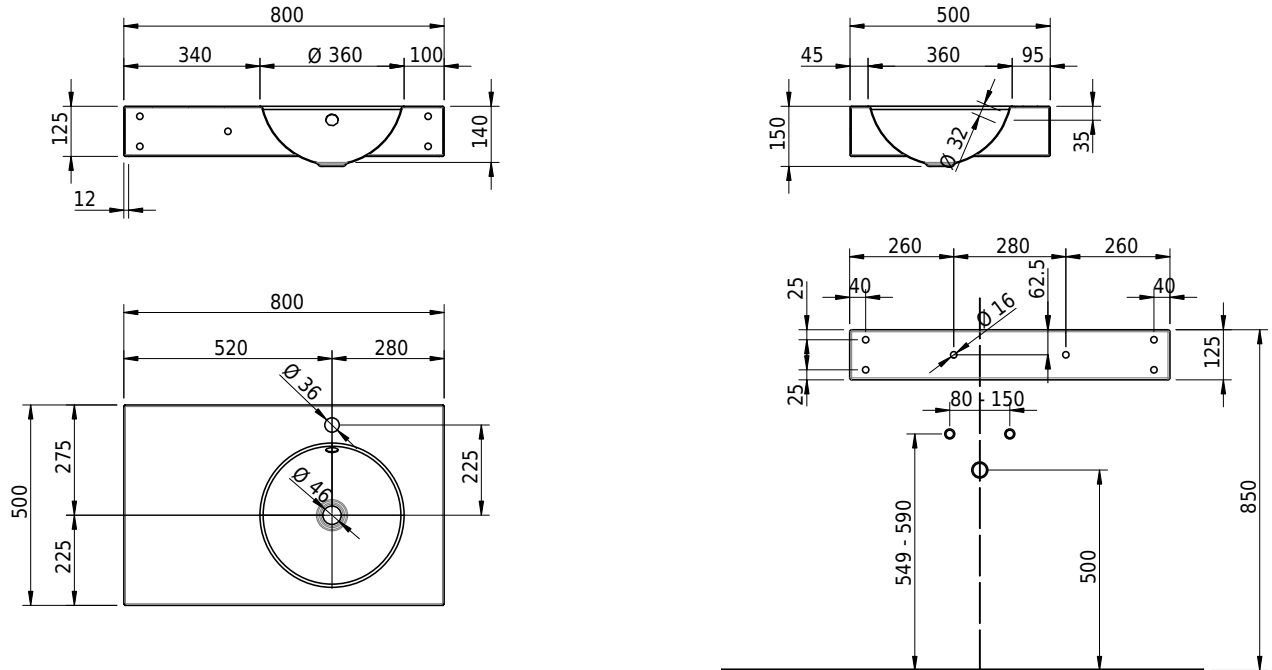

Massskizze

Schmidlin ORBIS Wandbecken

80 x 50 x 12.5 cm

mit Überlauf, inkl. Befestigungzubehör, inkl. Überlaufgarnitur verchromt

Artikel-Nr.: 1506-0002

SGVSB-Nr.: 217342.100.241

Gewicht: 12 kg

Optionen

- Farbklasse: I,II,III,IV,V [FA0_ _ _]
- Ohne Überlaufloch [UL0]
- GLASUR PLUS [OV01]
- Armaturenloch hinten rechts
- Löcher für 3-Loch Armatur [WT_ALS01]
- Lochbohrung für Schmidlin Seifenspender [SSP02]
- Runde Lochbohrung nach Mass [WT_ALS02]
- Schmidlin Kosmetiktuchspender [KTS_ _]
- Spezialanfertigung
- Lochbohrung für Steckdose [STP_ _]