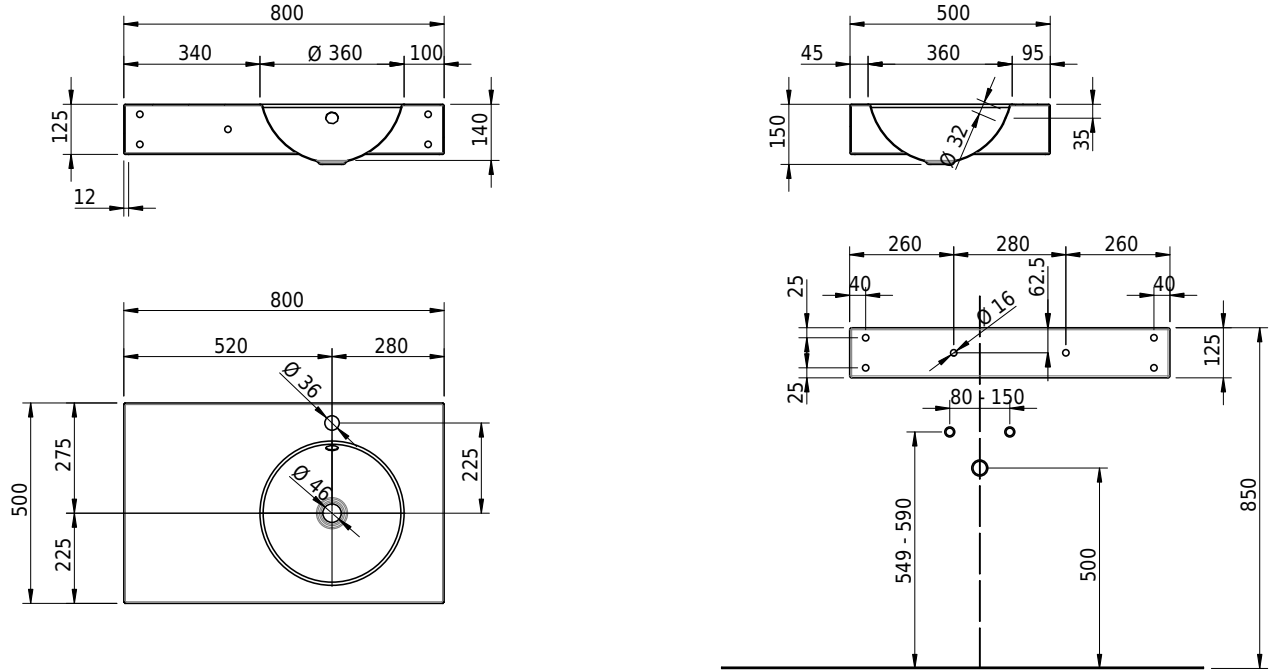

Massskizze

Schmidlin ORBIS Wandbecken

80 x 50 x 12.5 cm

mit Überlauf, inkl. Befestigungzubehör, inkl. Überlaufgarnitur verchromt

Artikel-Nr.: 1506-0002

SGVSB-Nr.: 217342.100.241

Gewicht: 12 kg

Optionen

- Farbklasse: I,II,III,IV,V [FA0_ _]
- Ohne Überlaufloch [UL0]
- GLASUR PLUS [OV01]
- Armaturenloch hinten rechts
- Löcher für 3-Loch Armatur [WT_ALS01]
- Lochbohrung für Schmidlin Seifenspender [SSP02]
- Runde Lochbohrung nach Mass [WT_ALS02]
- Schmidlin Kosmetiktuchspender [KTS_ _]
- Spezialanfertigung
- Lochbohrung für Steckdose [STP_ _]