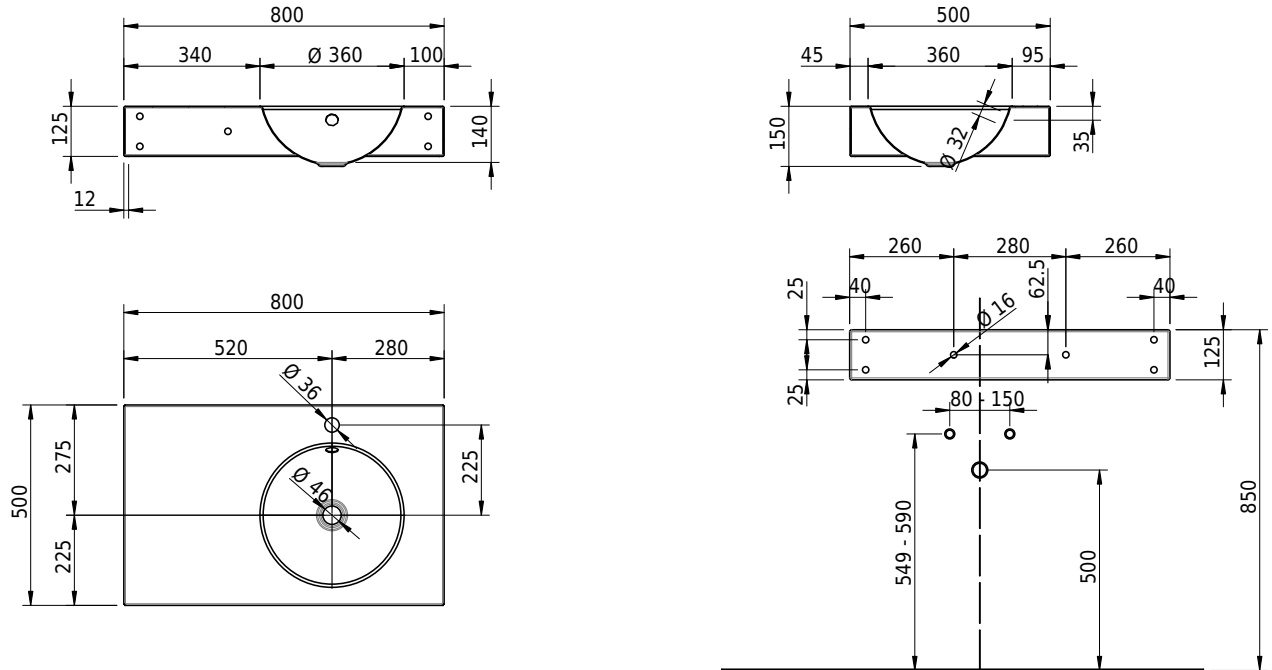

Massskizze

Schmidlin ORBIS Wandbecken

80 x 50 x 12.5 cm

mit Überlauf, inkl. Befestigungzubehör, inkl. Überlaufgarnitur verchromt

Artikel-Nr.: 1506-0002

SGVSB-Nr.: 217342.100.241

Gewicht: 12 kg

Optionen

- Farbklasse: I,II,III,IV,V [FA0_ _]
- Ohne Überlaufloch [UL0]
- GLASUR PLUS [OV01]
- Armaturenloch hinten rechts
- Löcher für 3-Loch Armatur [WT_ALS01]
- Lochbohrung für Schmidlin Seifenspender [SSP02]
- Runde Lochbohrung nach Mass [WT_ALS02]
- Schmidlin Kosmetiktuchspender [KTS_ _]
- Spezialanfertigung
- Lochbohrung für Steckdose [STP_ _]