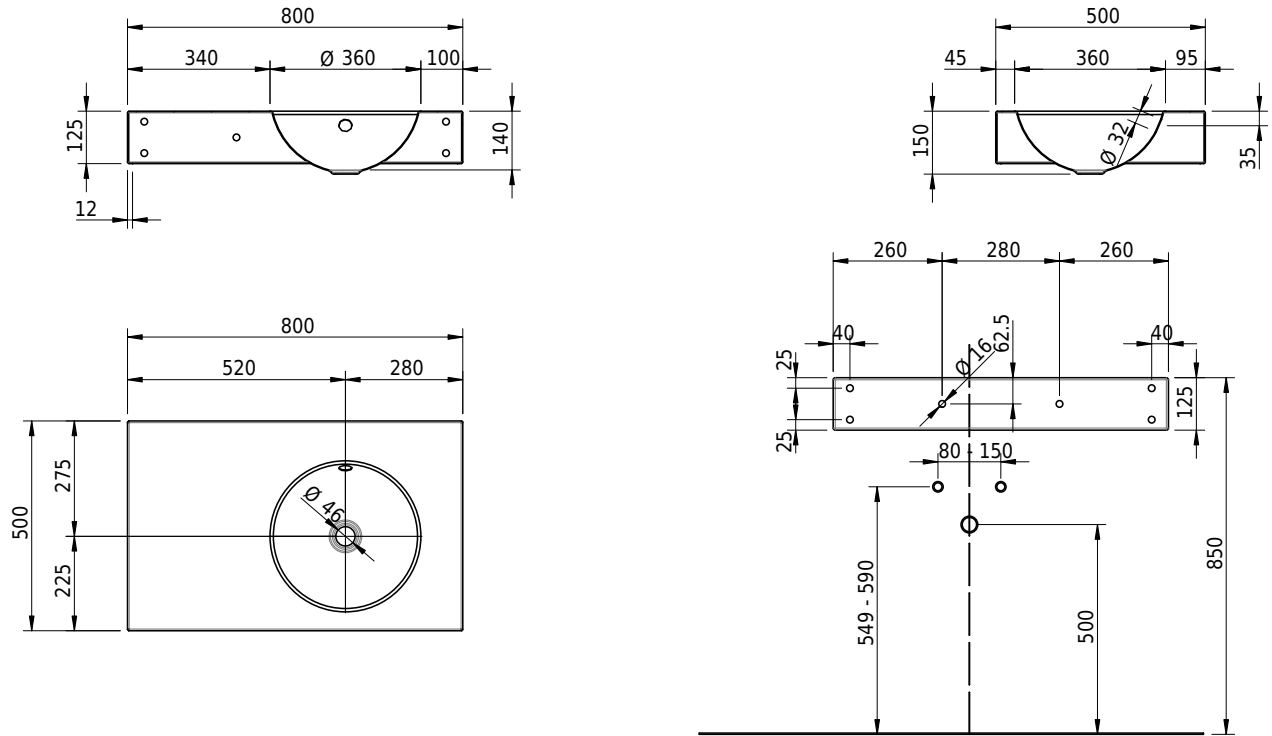

# Schmidlin ORBIS Wandbecken

80 x 50 x 12.5 cm

mit Überlauf, inkl. Befestigungzubehör, inkl. Überlaufgarnitur verchromt

Artikel-Nr.: 1506-0001

SGVSB-Nr.: 217342.242

Gewicht: 12 kg