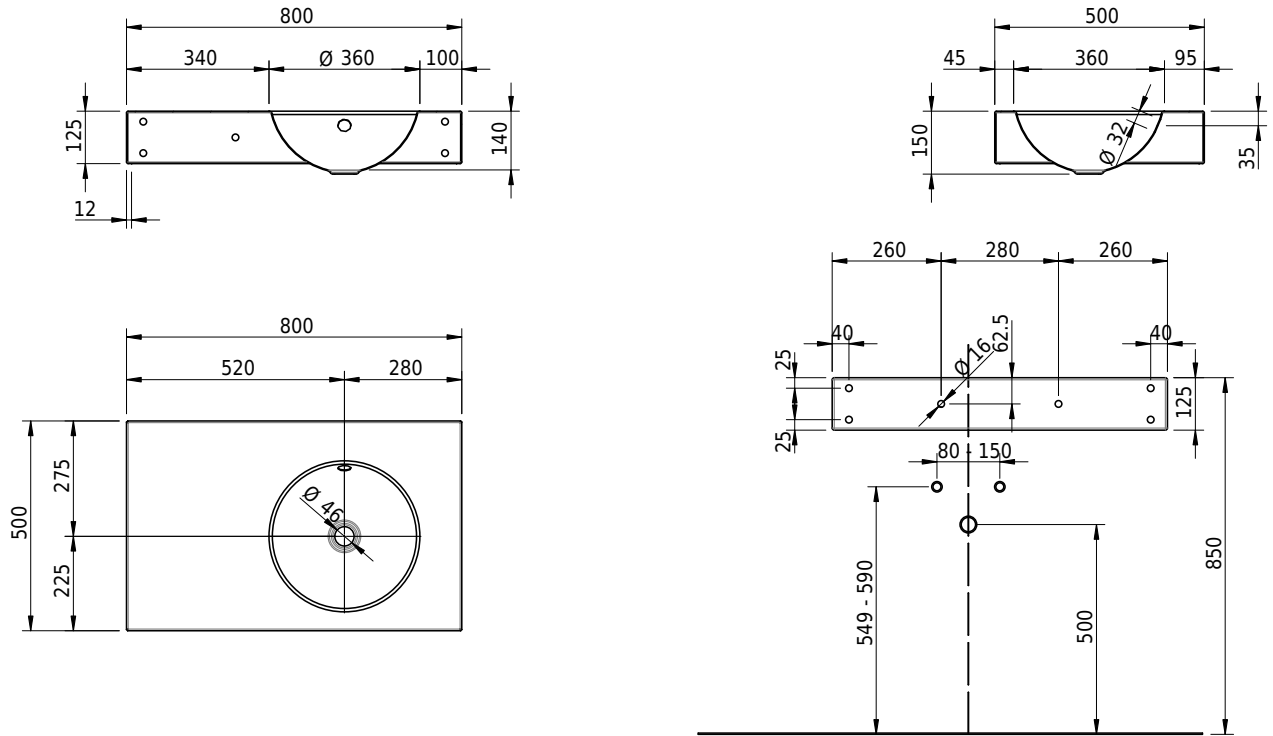

# Schmidlin ORBIS Wandbecken

80 x 50 x 12.5 cm

mit Überlauf, inkl. Befestigungzubehör, inkl. Überlaufgarnitur verchromt

Artikel-Nr.: 1506-0001

SGVSB-Nr.: 217342.242

Gewicht: 12 kg