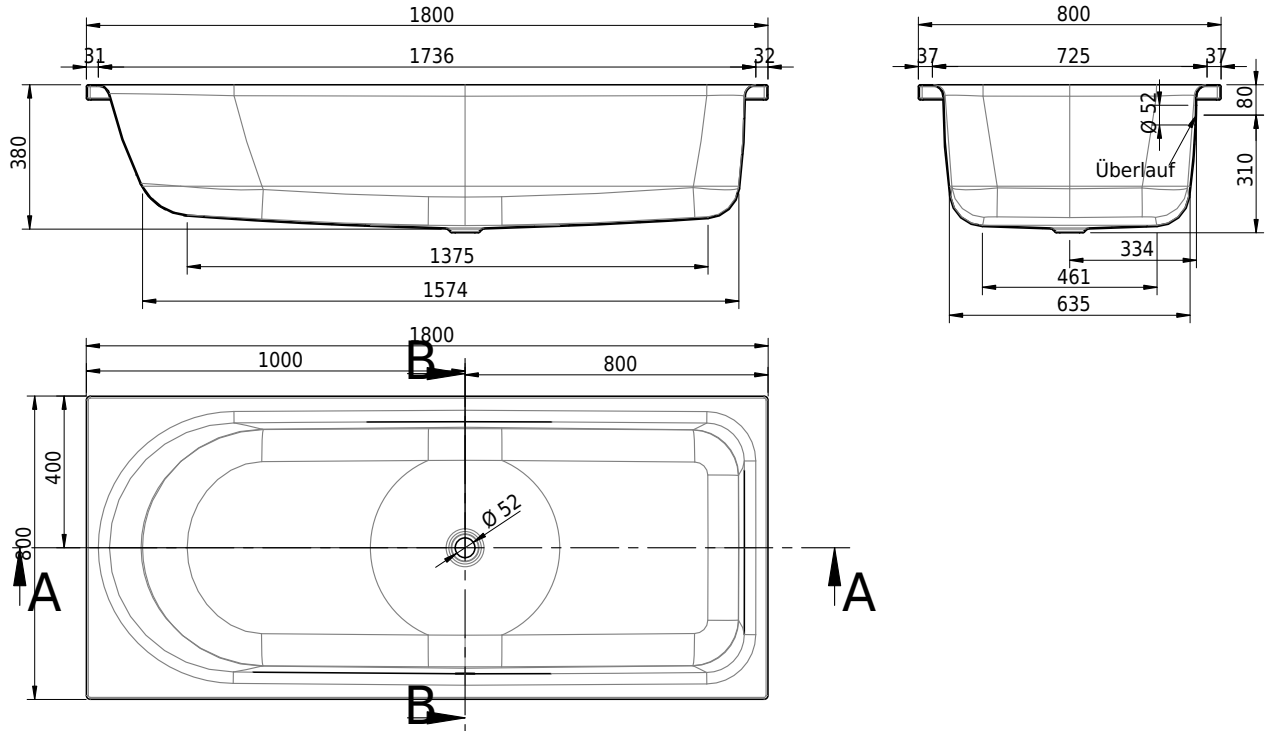

Massskizze

Schmidlin OCEAN LOWLINE

180 x 80 x 38 cm

Randhöhe 40 mm (mit Zargen 30 mm)

Artikel-Nr.: 1503-0001

SGVSB-Nr.: 111228

Gewicht: 54 kg

Nutzinhalt*: 180 l

Optionen

- Farbklasse: I,II,III,IV [FA0_ _ _]
- Mit Zargen [Z_ _ _ _]
- ANTIGLISS PRO
- GLASUR PLUS [OV01]
- Speziallänge -2/+5 cm (beidseitig von -1 bis +2,5cm)
- Griff SAFE (1 Stück) [GFT_02]
- Lochbohrung für Schmidlin TOUCH CONTROL [AT0001]
- Scharfkantige Ecke (Radius 5 mm) [EA_ _ 04]
- Geschnittene Ecke [EA_ _ 03]
- Abgerundete Ecke [EA_ _ 02]
- Einlaufgarnitur Schmidlin SPLASH [SP_ _ _]
- Schmidlin SOUNDBOX
- Spezialanfertigung

* Nutzinhalt: Wasserinhalt abzüglich 70 Liter Verdrängung

- Zargengummiprofil