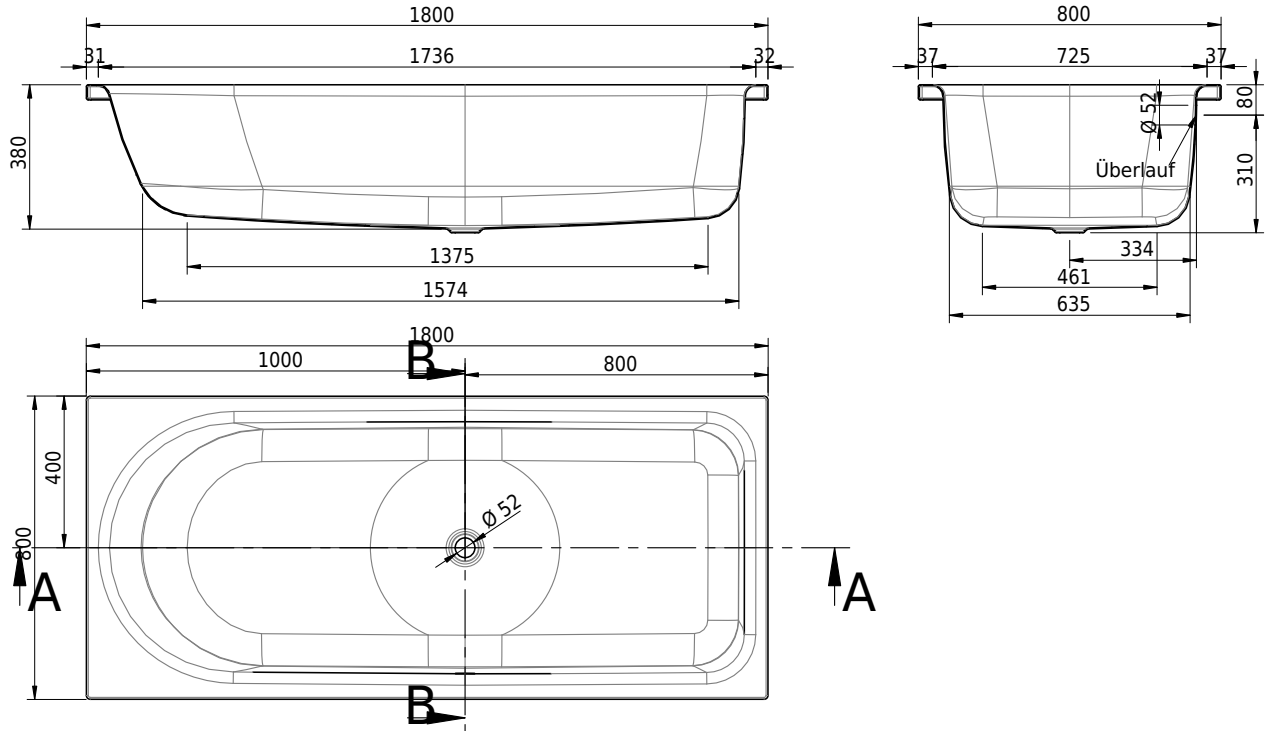

# Schmidlin OCEAN LOWLINE

180 x 80 x 38 cm

Randhöhe 40 mm (mit Zargen 30 mm)

Artikel-Nr.: 1503-0001

SGVSB-Nr.: 111228

Gewicht: 54 kg

Nutzinhalt\*: 180 l

## Optionen

- Farbklasse: I,II,III,IV [FA0\_ \_ ]
- Mit Zargen [Z\_ \_ \_ ]
- ANTIGLISS PRO
- GLASUR PLUS [OV01]
- Speziallänge -2/+5 cm (beidseitig von -1 bis +2,5cm)
- Griff SAFE (1 Stück) [GFT\_02]
- Lochbohrung für Schmidlin TOUCH CONTROL [AT0001]
- Scharfkantige Ecke (Radius 5 mm) [EA\_ \_ 04]
- Geschnittene Ecke [EA\_ \_ 03]
- Abgerundete Ecke [EA\_ \_ 02]
- Einlaufgarnitur Schmidlin SPLASH [SP\_ \_ ]
- Schmidlin SOUNDBOX
- Spezialanfertigung

\* Nutzinhalt: Wasserinhalt abzüglich 70 Liter Verdrängung

- Zargengummiprofil