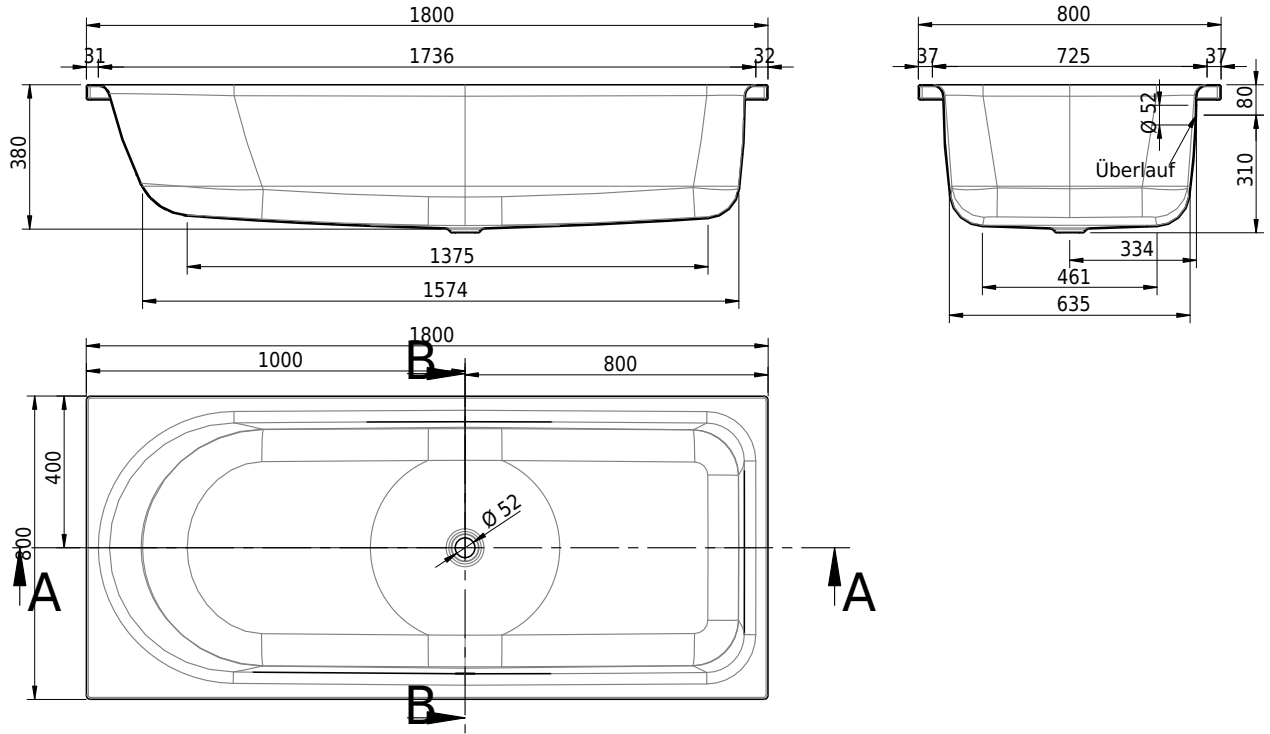

# Schmidlin OCEAN LOWLINE

180 x 80 x 38 cm

Randhöhe 40 mm (mit Zargen 30 mm)

Artikel-Nr.: 1503-0001

SGVSB-Nr.: 111228

Gewicht: 54 kg

Nutzinhalt\*: 180 l

## Optionen

- Farbklasse: I,II,III,IV [FA0\_ \_ \_]
- Mit Zargen [Z\_ \_ \_ \_]
- ANTIGLISS PRO
- GLASUR PLUS [OV01]
- Speziallänge -2/+5 cm (beidseitig von -1 bis +2,5cm)
- Griff SAFE (1 Stück) [GFT\_02]
- Lochbohrung für Schmidlin TOUCH CONTROL [AT0001]
- Scharfkantige Ecke (Radius 5 mm) [EA\_ \_ 04]
- Geschnittene Ecke [EA\_ \_ 03]
- Abgerundete Ecke [EA\_ \_ 02]
- Einlaufgarnitur Schmidlin SPLASH [SP\_ \_ \_]
- Schmidlin SOUNDBOX
- Spezialanfertigung