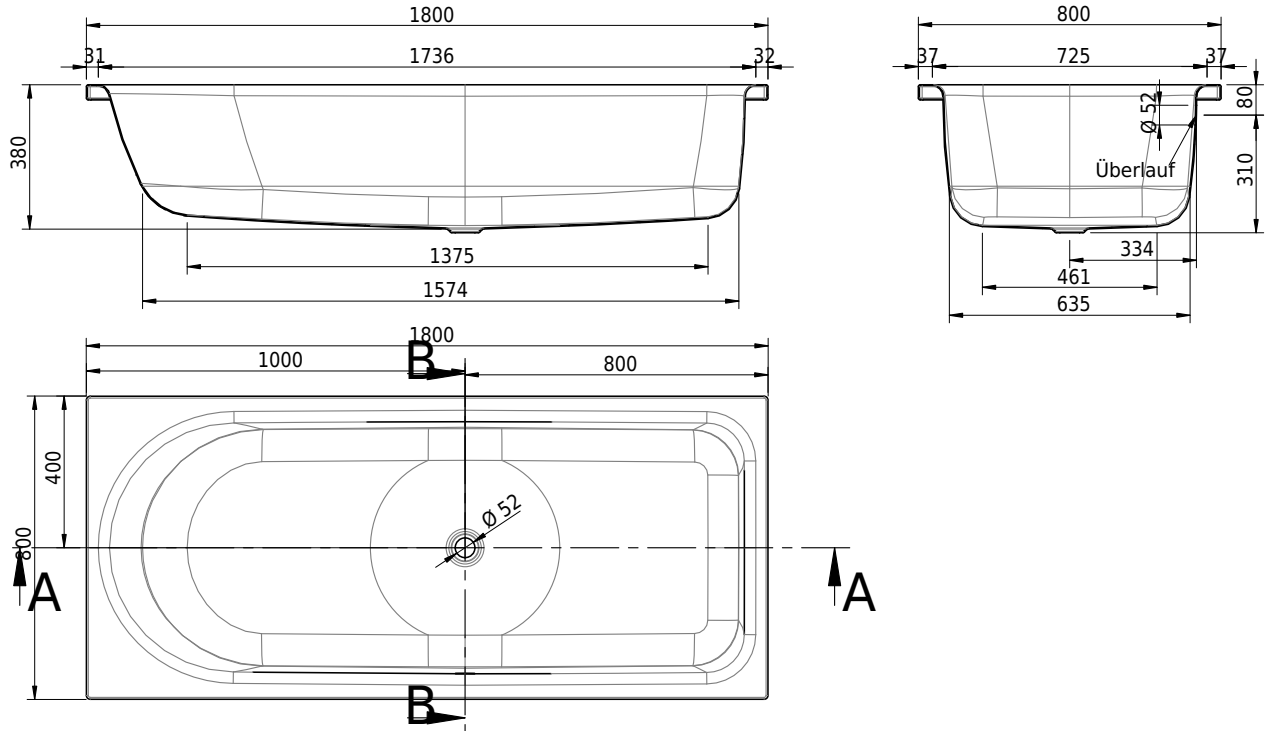

# Schmidlin OCEAN LOWLINE

180 x 80 x 38 cm

Randhöhe 40 mm (mit Zargen 30 mm)

Artikel-Nr.: 1503-0001

SGVSB-Nr.: 111228

Gewicht: 54 kg

Nutzzinhalt\*: 180 l

## Optionen

- Farbklasse: I,II,III,IV [FA0\_ \_]
- Mit Zargen [Z\_ \_ \_]
- ANTIGLISS PRO
- GLASUR PLUS [OV01]
- Speziallänge -2/+5 cm (beidseitig von -1 bis +2,5cm)
- Griff SAFE (1 Stück) [GFT\_02]
- Lochbohrung für Schmidlin TOUCH CONTROL [AT0001]
- Scharfkantige Ecke (Radius 5 mm) [EA\_ \_04]
- Geschnittene Ecke [EA\_ \_03]
- Abgerundete Ecke [EA\_ \_02]
- Einlaufgarnitur Schmidlin SPLASH [SP\_ \_]
- Schmidlin SOUNDBOX
- Spezialanfertigung

\* Nutzzinhalt: Wasserinhalt abzüglich 70 Liter Verdrängung

- Zargengummiprofil