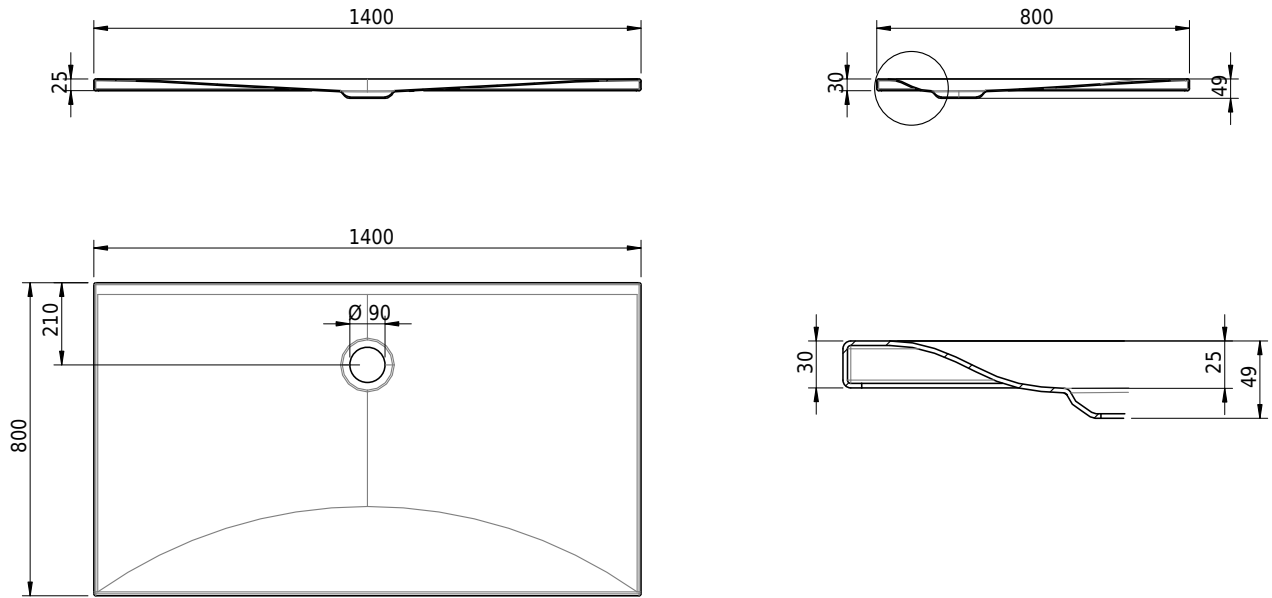

## Schmidlin VIVA

140 x 80 x 2.5 cm

Ablaufloch Ø 90 mm, Eckradius 5 mm

Artikel-Nr.: 1501-0001

SGVSB-Nr.: 146084

ST-Nr.: 1311878.100

Gewicht: 35 kg