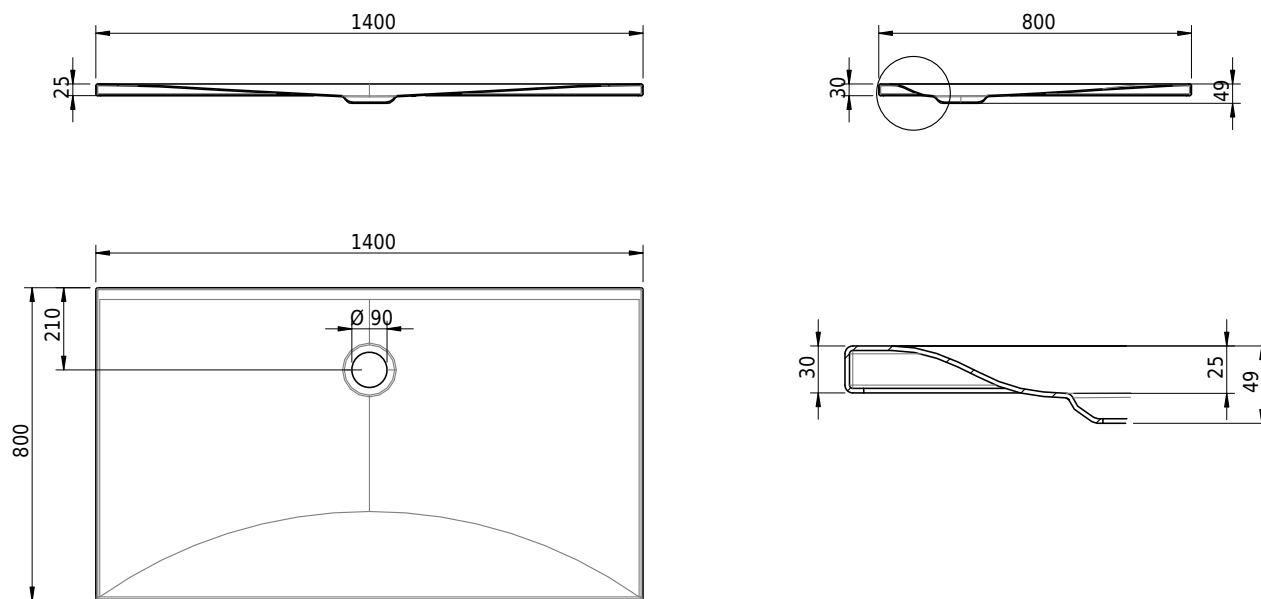

## Schmidlin VIVA

140 x 80 x 2.5 cm

Ablaufloch Ø 90 mm, Eckradius 5 mm

Artikel-Nr.: 1501-0001

SGVSB-Nr.: 146084

ST-Nr.: 1311878.100

Gewicht: 35 kg