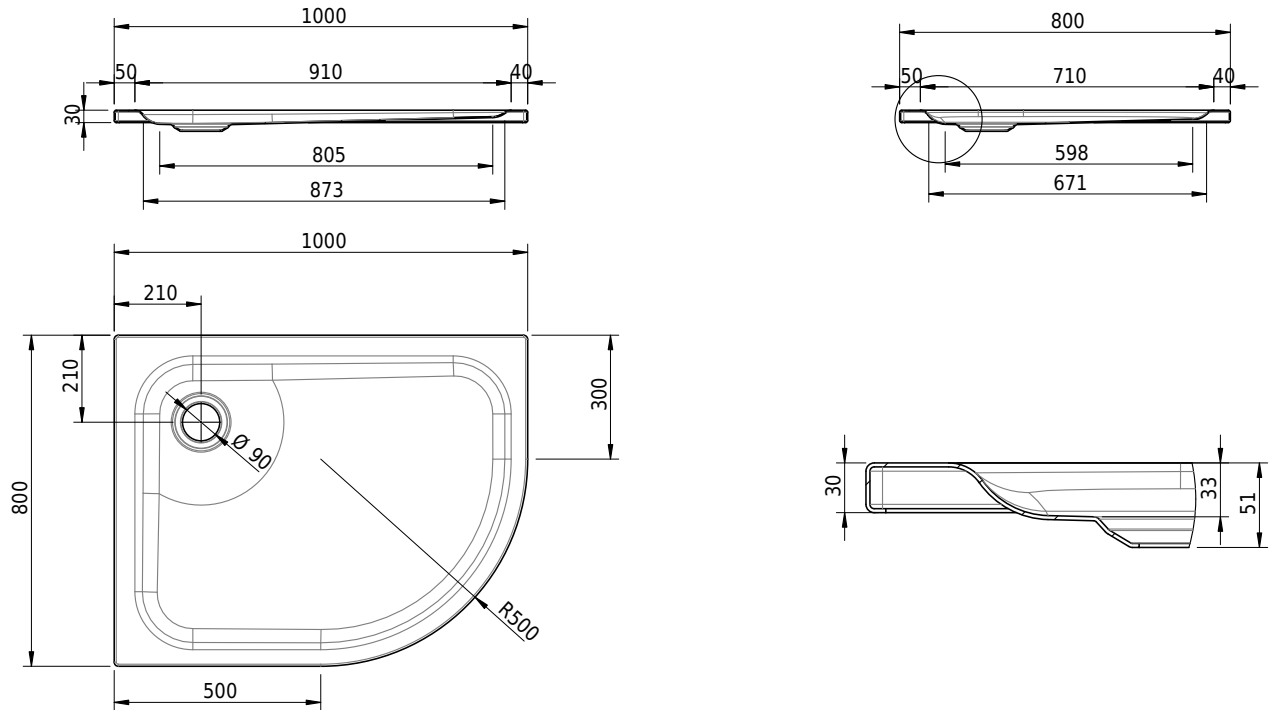

Massskizze

Schmidlin ECK Duschwanne superflach (3,5 cm)

100 x 80 x 3.5 cm

Ablaufloch \varnothing 90 mm

Artikel-Nr.: 1499-0001

SGVSB-Nr.: 141151

Gewicht: 19 kg

Optionen

- Farbklasse: I,II,III,IV,V [FA0_ _]
- Mit Zargen [Z_ _ _]
- ANTIGLISS PRO
- GLASUR PLUS [OV01]
- Speziallänge -2/+5 cm (beidseitig von -1 bis +2,5cm)
- Scharfkantige Ecke (Radius 5 mm) [EA_ _ 04]
- Schürze(n) 50 mm
- Spezialanfertigung

Zubehör

- Duschwannen-Fusset 4/6/8 (SIA 181), mit/ohne Dichtband
- Duschwannen-Montagerahmen BASIC (SIA 181)
- Montagesystem Schmidlin OMNIA (SIA 181)
- Schmidlin Zargen-Montagewinkel (SIA 181), Satz (4 Stück)
- Zargengummiprofil