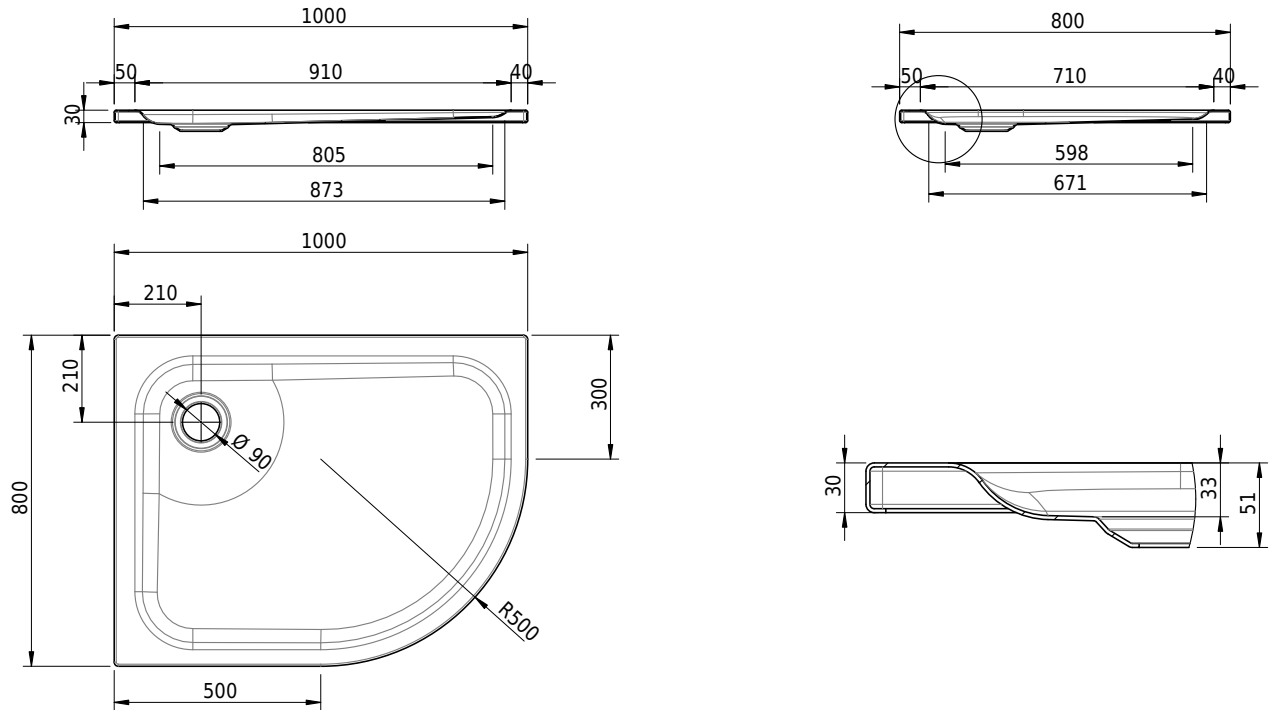

Massskizze

Schmidlin ECK Duschwanne superflach (3,5 cm)

100 x 80 x 3.5 cm

Ablaufloch $\varnothing$ 90 mm

Artikel-Nr.: 1499-0001

SGVSB-Nr.: 141151

Gewicht: 19 kg

Optionen

- Farbklasse: I,II,III,IV,V [FA0_ _]
- Mit Zargen [Z_ _ _]
- ANTIGLISS PRO
- GLASUR PLUS [OV01]
- Speziallänge -2/+5 cm (beidseitig von -1 bis +2,5cm)
- Scharfkantige Ecke (Radius 5 mm) [EA_ _ 04]
- Schürze(n) 50 mm
- Spezialanfertigung

Zubehör

- Duschwannen-Fusset 4/6/8 (SIA 181), mit/ohne Dichtband
- Duschwannen-Montagerahmen BASIC (SIA 181)
- Montagesystem Schmidlin OMNIA (SIA 181)
- Schmidlin Zargen-Montagewinkel (SIA 181), Satz (4 Stück)
- Zargengummiprofil

Ab- und Überlaufgarnituren

- Ablaufgarnitur Schmidlin FLOW 30
- Ablaufgarnitur Schmidlin FLOW 50
- Ablaufgarnitur Schmidlin VERTICAL
- Ablaufgarnitur Viega Tempoplex
- Ablaufgarnitur Viega Tempoplex Plus