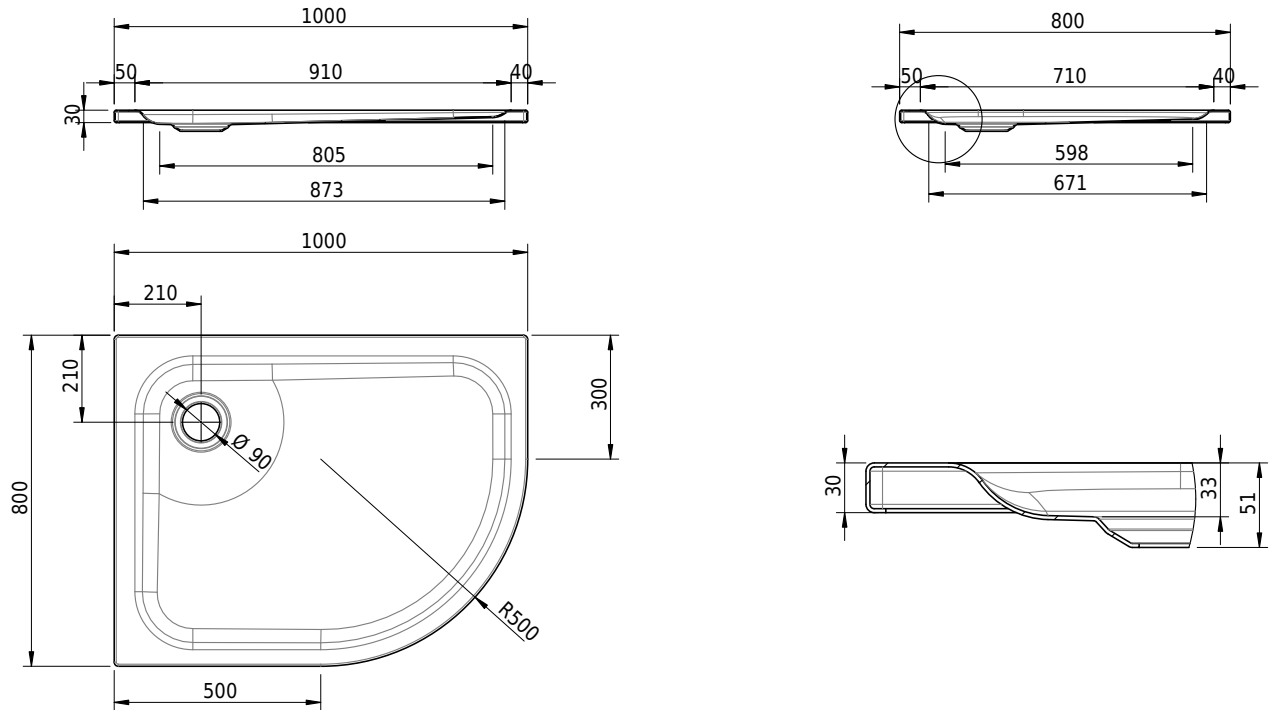

Massskizze

Schmidlin ECK Duschwanne superflach (3,5 cm)

100 x 80 x 3.5 cm

Ablaufloch \varnothing 90 mm

Artikel-Nr.: 1499-0001

SGVSB-Nr.: 141151

Gewicht: 19 kg

Optionen

- Farbklasse: I,II,III,IV,V [FA0_ _ _]
- Mit Zargen [Z_ _ _ _]
- ANTIGLISS PRO
- GLASUR PLUS [OV01]
- Speziallänge -2/+5 cm (beidseitig von -1 bis +2,5cm)
- Scharfkantige Ecke (Radius 5 mm) [EA_ _ 04]
- Schürze(n) 50 mm
- Spezialanfertigung

Zubehör

- Duschwannen-Fusset 4/6/8 (SIA 181), mit/ohne Dichtband
- Duschwannen-Montagerahmen BASIC (SIA 181)
- Montagesystem Schmidlin OMNIA (SIA 181)
- Schmidlin Zargen-Montagewinkel (SIA 181), Satz (4 Stück)
- Zargengummiprofil