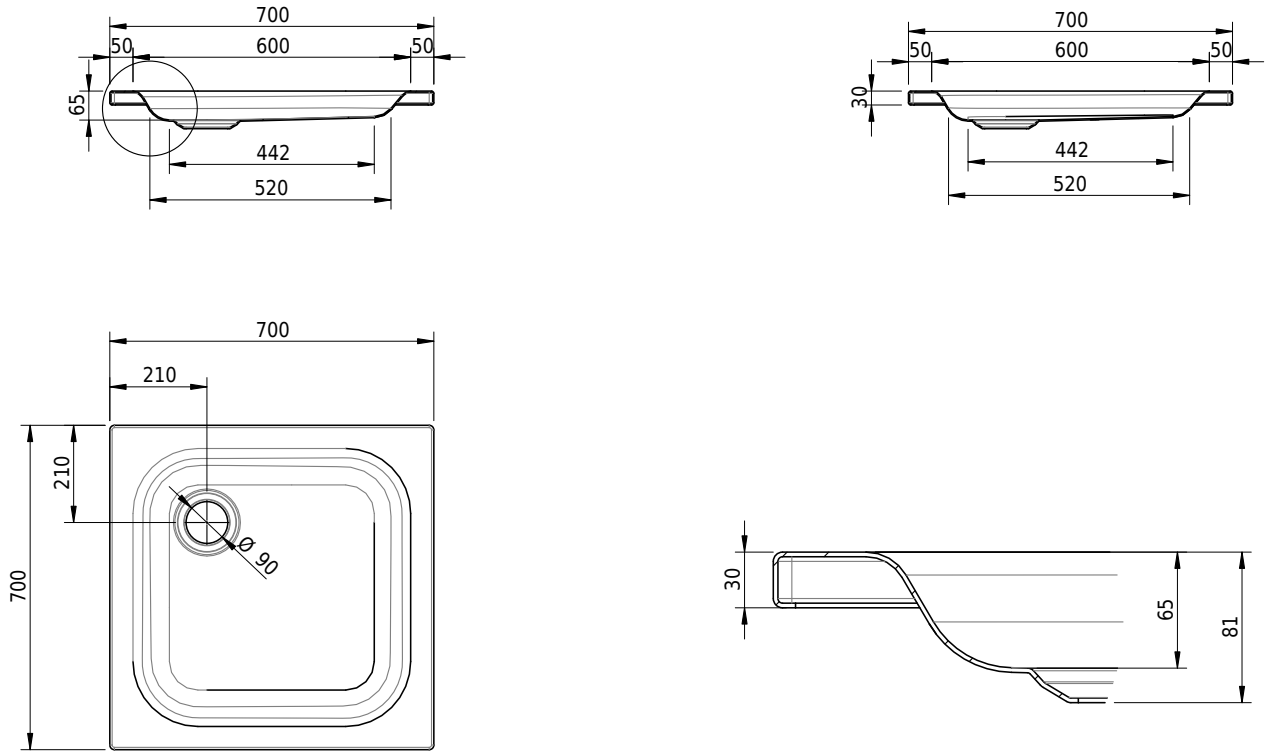

# Schmidlin Duschwanne flach (6,5 cm)

70 x 70 x 6.5 cm

Ablaufloch  $\varnothing$  90 mm

Artikel-Nr.: 1498-0001

SGVSB-Nr.: 141103

Gewicht: 14 kg

## Optionen

- Farbklasse: I,II,III,IV,V [FA0\_ \_ \_]
- Mit Zargen [Z\_ \_ \_ \_]
- ANTIGLISS PRO
- GLASUR PLUS [OV01]
- Speziallänge -2/+5 cm (beidseitig von -1 bis +2,5cm)
- Scharfkantige Ecke (Radius 5 mm) [EA\_ \_ 04]
- Geschnittene Ecke [EA\_ \_ 03]
- Abgerundete Ecke [EA\_ \_ 02]
- Schürze(n) 75 mm
- Schürze(n) 100 mm
- Schürze(n) Spezialhöhe
- AQUAGRIP
- Mit Zargenlöcher [ZL01]
- Schmidlin GreenSteel