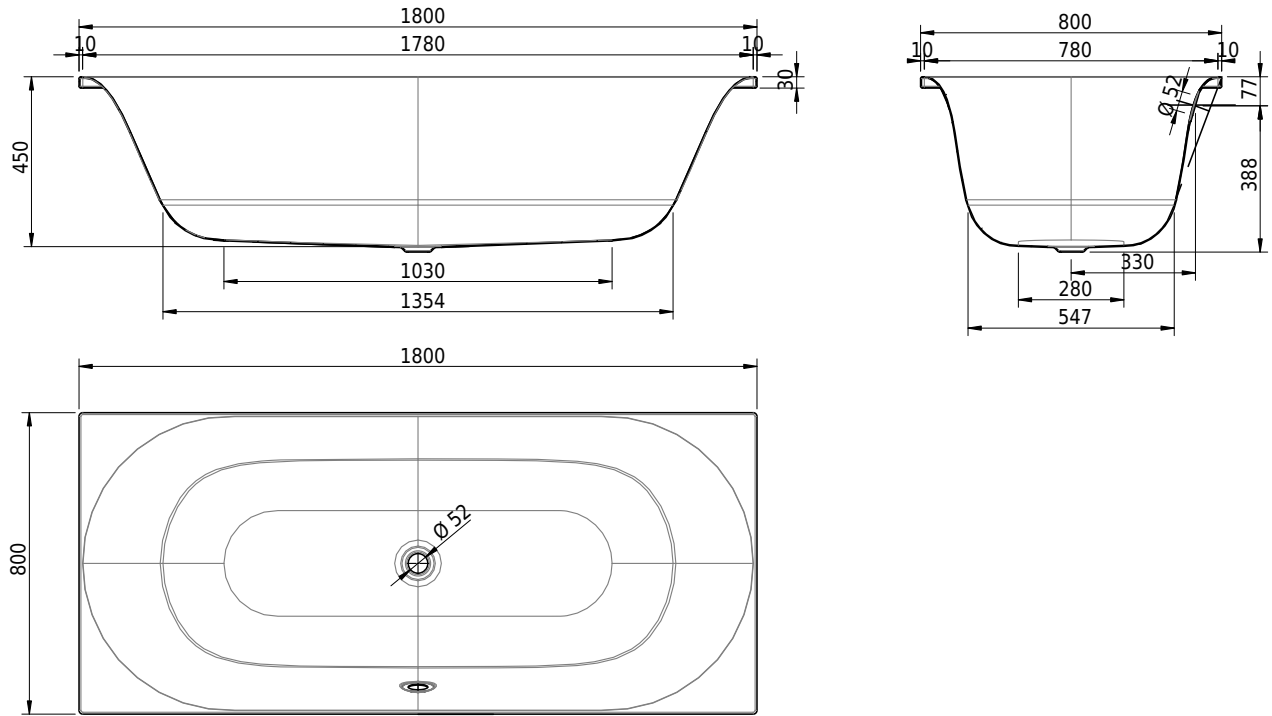

Massskizze

Schmidlin RIVA

180 x 80 x 45 cm

Randhöhe 30 mm

Artikel-Nr.: 1497-0001 SGVSB-Nr.: 111288 ST-Nr.: 1111528.100 Gewicht: 55 kg Nutzinhalt*: 177 l

Optionen

- Farbklasse: I,II,III,IV [FA0_ _ _]
- ANTIGLISS PRO
- GLASUR PLUS [OV01]
- Griff SAFE (1 Stück) [GFT_02]
- Lochbohrung für Schmidlin TOUCH CONTROL [AT0001]
- Einlaufgarnitur Schmidlin SPLASH [SP_ _]
- Schmidlin SOUNDBOX

Ab- und Überlaufgarnituren

- Schmidlin HIGH FIVE 52
- Schmidlin HIGH FIVE 52 TRIO
- Schmidlin SPRING 50
- Viega Multiplex
- Viega Multiplex Trio