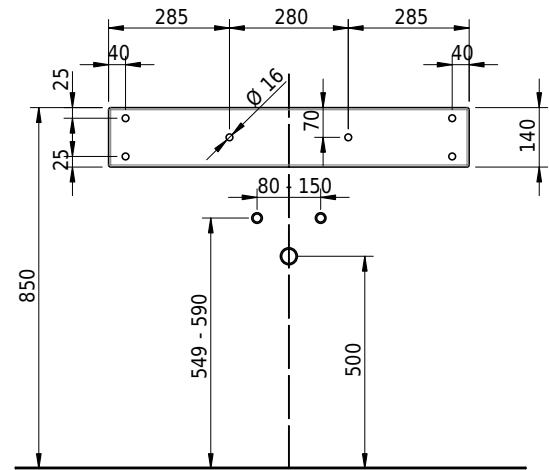

# Schmidlin CONTURA Wandbecken

85 x 50 x 14 cm

mit Überlauf, inkl. Befestigungszubehör, inkl. Überlaufgarnitur verchromt<br/>

Artikel-Nr.: 1495-0002

SGVSB-Nr.: 233395.100.241

ST-Nr.: 3131833.100

Gewicht: 12 kg