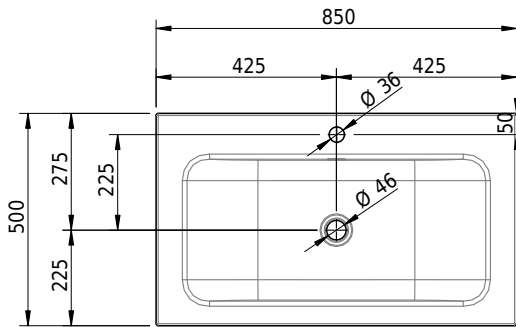

# Schmidlin CONTURA Wandbecken

85 x 50 x 14 cm

mit Überlauf, inkl. Befestigungszubehör, inkl. Überlaufgarnitur verchromt<br/>

Artikel-Nr.: 1495-0002

SGVSB-Nr.: 233395.100.241

ST-Nr.: 3131833.100

Gewicht: 12 kg