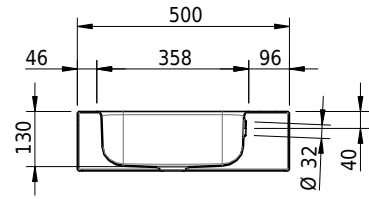

Massskizze

Schmidlin CONTURA Wandbecken

85 x 50 x 14 cm

mit Überlauf, inkl. Befestigungszubehör, inkl. Überlaufgarnitur verchromt

Artikel-Nr.: 1495-0002

SGVSB-Nr.: 233395.100.241

ST-Nr.: 3131833.100

Gewicht: 12 kg

Optionen

- Farbklasse: I,II,III,IV,V [FA0_ _]
- Ohne Überlaufloch [UL0]
- GLASUR PLUS [OV01]
- Löcher für 3-Loch Armatur [WT_ALS01]
- Lochbohrung für Schmidlin Seifenspender [SSP02]
- Runde Lochbohrung nach Mass [WT_ALS02]
- Schmidlin Kosmetiktuchspender [KTS_ _]
- Spezialanfertigung
- Lochbohrung für Steckdose [STP_ _]