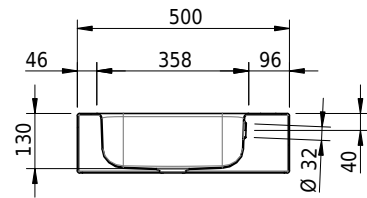

# Schmidlin CONTURA Wandbecken

85 x 50 x 14 cm

mit Überlauf, inkl. Befestigungszubehör, inkl. Überlaufgarnitur verchromt<br/>

Artikel-Nr.: 1495-0002

SGVSB-Nr.: 233395.100.241

ST-Nr.: 3131833.100

Gewicht: 12 kg