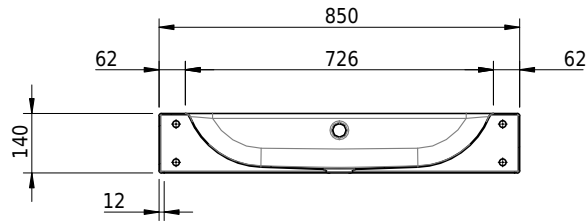

# Schmidlin CONTURA Wandbecken

85 x 50 x 14 cm

mit Überlauf, inkl. Befestigungszubehör, inkl. Überlaufgarnitur verchromt<br/>

Artikel-Nr.: 1495-0002

SGVSB-Nr.: 233395.100.241

ST-Nr.: 3131833.100

Gewicht: 12 kg