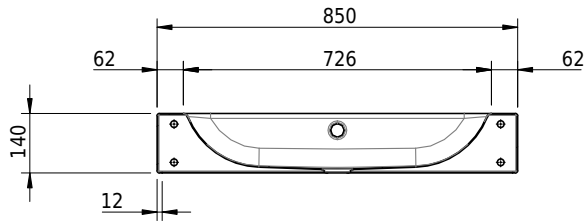

Massskizze

Schmidlin CONTURA Wandbecken

85 x 50 x 14 cm

mit Überlauf, inkl. Befestigungszubehör, inkl. Überlaufgarnitur verchromt

Artikel-Nr.: 1495-0002

SGVSB-Nr.: 233395.100.241

ST-Nr.: 3131833.100

Gewicht: 12 kg

Optionen

- Farbklasse: I,II,III,IV,V [FA0_ _]
- Ohne Überlaufloch [UL0]
- GLASUR PLUS [OV01]
- Löcher für 3-Loch Armatur [WT_ALS01]
- Lochbohrung für Schmidlin Seifenspender [SSP02]
- Runde Lochbohrung nach Mass [WT_ALS02]
- Schmidlin Kosmetiktuchspender [KTS_ _]
- Spezialanfertigung
- Lochbohrung für Steckdose [STP_ _]