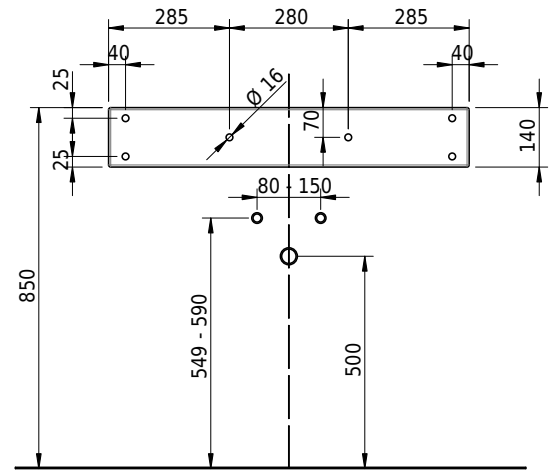

Massskizze

Schmidlin CONTURA Wandbecken

85 x 50 x 14 cm

mit Überlauf, inkl. Befestigungszubehör, inkl. Überlaufgarnitur verchromt

Artikel-Nr.: 1495-0002

SGVSB-Nr.: 233395.100.241

ST-Nr.: 3131833.100

Gewicht: 12 kg

Optionen

- Farbklasse: I,II,III,IV,V [FA0_ _]
- Ohne Überlaufloch [UL0]
- GLASUR PLUS [OV01]
- Löcher für 3-Loch Armatur [WT_ALS01]
- Lochbohrung für Schmidlin Seifenspender [SSP02]
- Runde Lochbohrung nach Mass [WT_ALS02]
- Schmidlin Kosmetiktuchspender [KTS_ _]
- Spezialanfertigung
- Lochbohrung für Steckdose [STP_ _]