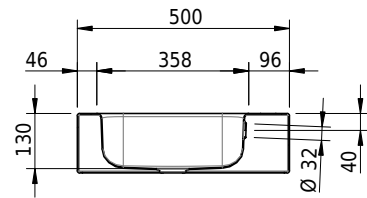

Massskizze

Schmidlin CONTURA Wandbecken

85 x 50 x 14 cm

mit Überlauf, inkl. Befestigungszubehör, inkl. Überlaufgarnitur verchromt

Artikel-Nr.: 1495-0002

SGVSB-Nr.: 233395.100.241

ST-Nr.: 3131833.100

Gewicht: 12 kg

Optionen

- Farbklasse: I,II,III,IV,V [FA0_ _]
- Ohne Überlaufloch [UL0]
- GLASUR PLUS [OV01]
- Löcher für 3-Loch Armatur [WT_ALS01]
- Lochbohrung für Schmidlin Seifenspender [SSP02]
- Runde Lochbohrung nach Mass [WT_ALS02]
- Schmidlin Kosmetiktuchspender [KTS_ _]
- Spezialanfertigung
- Lochbohrung für Steckdose [STP_ _]