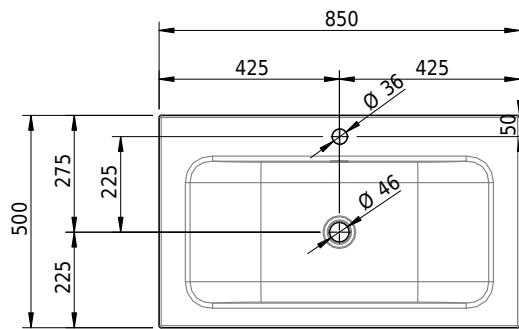

# Schmidlin CONTURA Wandbecken

85 x 50 x 14 cm

mit Überlauf, inkl. Befestigungszubehör, inkl. Überlaufgarnitur verchromt<br/>

Artikel-Nr.: 1495-0002

SGVSB-Nr.: 233395.100.241

ST-Nr.: 3131833.100

Gewicht: 12 kg