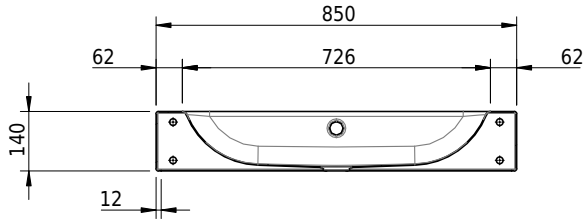

# Schmidlin CONTURA Wandbecken

85 x 50 x 14 cm

mit Überlauf, inkl. Befestigungszubehör, inkl. Überlaufgarnitur verchromt<br/>

Artikel-Nr.: 1495-0002

SGVSB-Nr.: 233395.100.241

ST-Nr.: 3131833.100

Gewicht: 12 kg