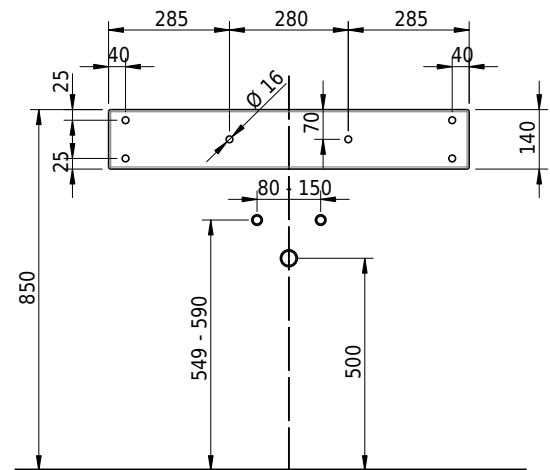

# Schmidlin CONTURA Wandbecken

85 x 50 x 14 cm

mit Überlauf, inkl. Befestigungszubehör, inkl. Überlaufgarnitur verchromt<br/>

Artikel-Nr.: 1495-0002

SGVSB-Nr.: 233395.100.241

ST-Nr.: 3131833.100

Gewicht: 12 kg