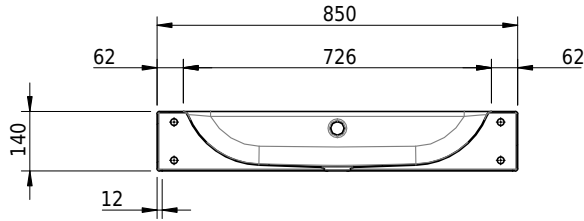

Massskizze

Schmidlin CONTURA Wandbecken

85 x 50 x 14 cm

mit Überlauf, inkl. Befestigungszubehör, inkl. Überlaufgarnitur verchromt

Artikel-Nr.: 1495-0002

SGVSB-Nr.: 233395.100.241

ST-Nr.: 3131833.100

Gewicht: 12 kg

Optionen

- Farbklasse: I,II,III,IV,V [FA0_ _]
- Ohne Überlaufloch [UL0]
- GLASUR PLUS [OV01]
- Löcher für 3-Loch Armatur [WT_ALS01]
- Lochbohrung für Schmidlin Seifenspender [SSP02]
- Runde Lochbohrung nach Mass [WT_ALS02]
- Schmidlin Kosmetiktuchspender [KTS_ _]
- Spezialanfertigung
- Lochbohrung für Steckdose [STP_ _]