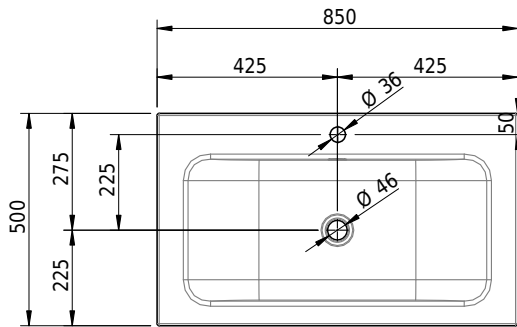

Massskizze

Schmidlin CONTURA Wandbecken

85 x 50 x 14 cm

mit Überlauf, inkl. Befestigungszubehör, inkl. Überlaufgarnitur verchromt

Artikel-Nr.: 1495-0002

SGVSB-Nr.: 233395.100.241

ST-Nr.: 3131833.100

Gewicht: 12 kg

Optionen

- Farbklasse: I,II,III,IV,V [FA0_ _]
- Ohne Überlaufloch [UL0]
- GLASUR PLUS [OV01]
- Löcher für 3-Loch Armatur [WT_ALS01]
- Lochbohrung für Schmidlin Seifenspender [SSP02]
- Runde Lochbohrung nach Mass [WT_ALS02]
- Schmidlin Kosmetiktuchspender [KTS_ _]
- Spezialanfertigung
- Lochbohrung für Steckdose [STP_ _]