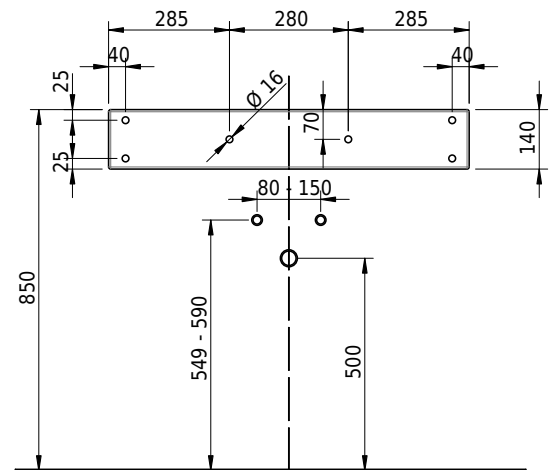

Massskizze

Schmidlin CONTURA Wandbecken

85 x 50 x 14 cm

mit Überlauf, inkl. Befestigungszubehör, inkl. Überlaufgarnitur verchromt

Artikel-Nr.: 1495-0002

SGVSB-Nr.: 233395.100.241

ST-Nr.: 3131833.100

Gewicht: 12 kg

Optionen

- Farbklasse: I,II,III,IV,V [FA0_ _]
- Ohne Überlaufloch [UL0]
- GLASUR PLUS [OV01]
- Löcher für 3-Loch Armatur [WT_ALS01]
- Lochbohrung für Schmidlin Seifenspender [SSP02]
- Runde Lochbohrung nach Mass [WT_ALS02]
- Schmidlin Kosmetiktuchspender [KTS_ _]
- Spezialanfertigung
- Lochbohrung für Steckdose [STP_ _]