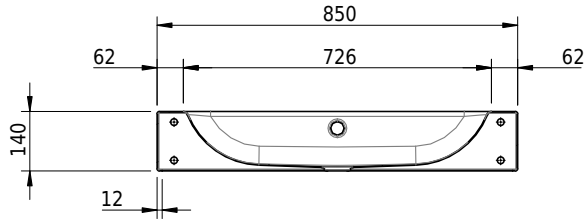

Massskizze

Schmidlin CONTURA Wandbecken

85 x 50 x 14 cm

mit Überlauf, inkl. Befestigungszubehör, inkl. Überlaufgarnitur verchromt

Artikel-Nr.: 1495-0002

SGVSB-Nr.: 233395.100.241

ST-Nr.: 3131833.100

Gewicht: 12 kg

Optionen

- Farbklasse: I,II,III,IV,V [FA0_ _]
- Ohne Überlaufloch [UL0]
- GLASUR PLUS [OV01]
- Löcher für 3-Loch Armatur [WT_ALS01]
- Lochbohrung für Schmidlin Seifenspender [SSP02]
- Runde Lochbohrung nach Mass [WT_ALS02]
- Schmidlin Kosmetiktuchspender [KTS_ _]
- Spezialanfertigung
- Lochbohrung für Steckdose [STP_ _]