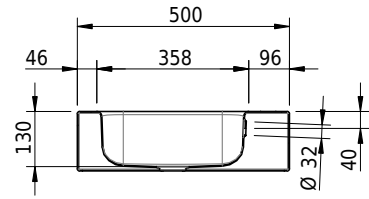

# Schmidlin CONTURA Wandbecken

85 x 50 x 14 cm

mit Überlauf, inkl. Befestigungszubehör, inkl. Überlaufgarnitur verchromt<br/>

Artikel-Nr.: 1495-0002

SGVSB-Nr.: 233395.100.241

ST-Nr.: 3131833.100

Gewicht: 12 kg