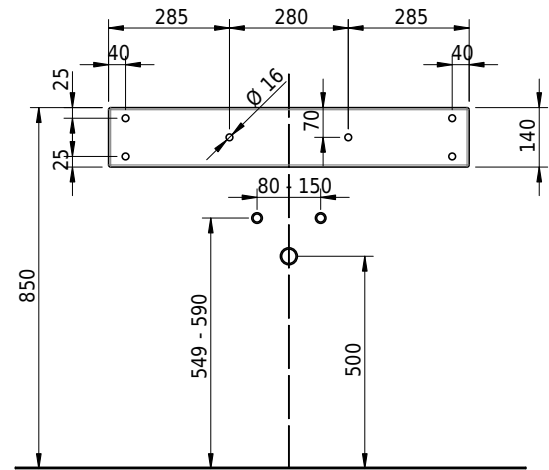

Massskizze

Schmidlin CONTURA Wandbecken

85 x 50 x 14 cm

mit Überlauf, inkl. Befestigungszubehör, inkl. Überlaufgarnitur verchromt

Artikel-Nr.: 1495-0002

SGVSB-Nr.: 233395.100.241

ST-Nr.: 3131833.100

Gewicht: 12 kg

Optionen

- Farbklasse: I,II,III,IV,V [FA0_ _]
- Ohne Überlaufloch [UL0]
- GLASUR PLUS [OV01]
- Löcher für 3-Loch Armatur [WT_ALS01]
- Lochbohrung für Schmidlin Seifenspender [SSP02]
- Runde Lochbohrung nach Mass [WT_ALS02]
- Schmidlin Kosmetiktuchspender [KTS_ _]
- Spezialanfertigung
- Lochbohrung für Steckdose [STP_ _]